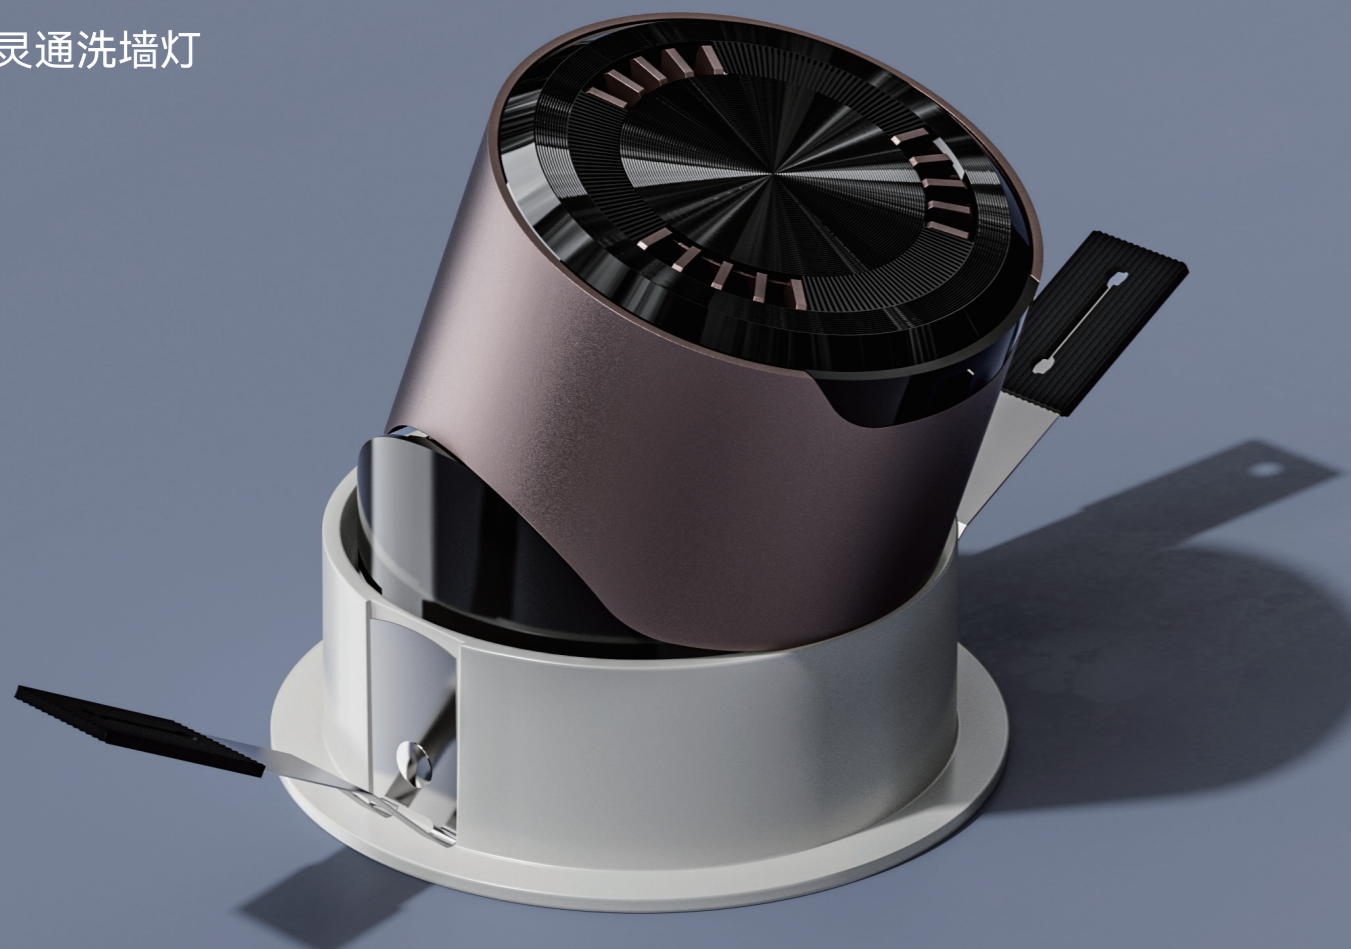

SHOOTLIGHT

小灵通洗墙灯

技术参数

PARAMETERS

品名 Product Name	型号 Model	建议功率 Wattage	匹配光源 Chip	尺寸 Size(mm)	灯体颜色 Color(WH/BK)	光束角 Beam Angle
小灵通洗墙灯	XLT-75圆有边	10-12w	020/1304/1507	82*80	啡色+白色	15°24° 38°

技术参数

PARAMETERS

品名 Product Name	型号 Model	建议功率 Wattage	匹配光源 Chip	尺寸 Size(mm)	灯体颜色 Color(WH/BK)	光束角 Beam Angle
小灵通洗墙灯	XLT-75圆无边	10-12w	020/1304/1507	95*80	啡色+白色	15°24° 38°

产品分解实物图 Product Breakdown Diagram