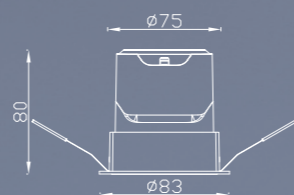

SHOOTLIGHT

小灵通洗墙灯

技术参数

PARAMETERS

品名 Product Name	型号 Model	建议功率 Wattage	匹配光源 Chip	尺寸 Size(mm)	灯体颜色 Color(WH/BK)	光束角 Beam Angle
小灵通洗墙灯	XLT-75圆有边	10-12w	020/1304/1507	82*80	啡色+白色	15°24° 38°

技术参数

PARAMETERS

品名 Product Name	型号 Model	建议功率 Wattage	匹配光源 Chip	尺寸 Size(mm)	灯体颜色 Color(WH/BK)	光束角 Beam Angle
小灵通洗墙灯	XLT-75圆无边	10-12w	020/1304/1507	95*80	啡色+白色	15°24° 38°

产品分解实物图 Product Breakdown Diagram