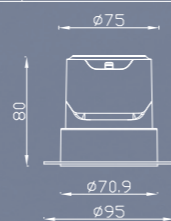

SHOOTLIGHT

小灵通洗墙灯

技术参数

PARAMETERS

品名 Product Name	型号 Model	建议功率 Wattage	匹配光源 Chip	尺寸 Size(mm)	灯体颜色 Color(WH/BK)	光束角 Beam Angle
小灵通洗墙灯	XLT-75圆有边	10-12w	020/1304/1507	82*80	啡色+白色	15°24° 38°

技术参数

PARAMETERS

品名 Product Name	型号 Model	建议功率 Wattage	匹配光源 Chip	尺寸 Size(mm)	灯体颜色 Color(WH/BK)	光束角 Beam Angle
小灵通洗墙灯	XLT-75圆无边	10-12w	020/1304/1507	95*80	啡色+白色	15°24° 38°

产品分解实物图 Product Breakdown Diagram