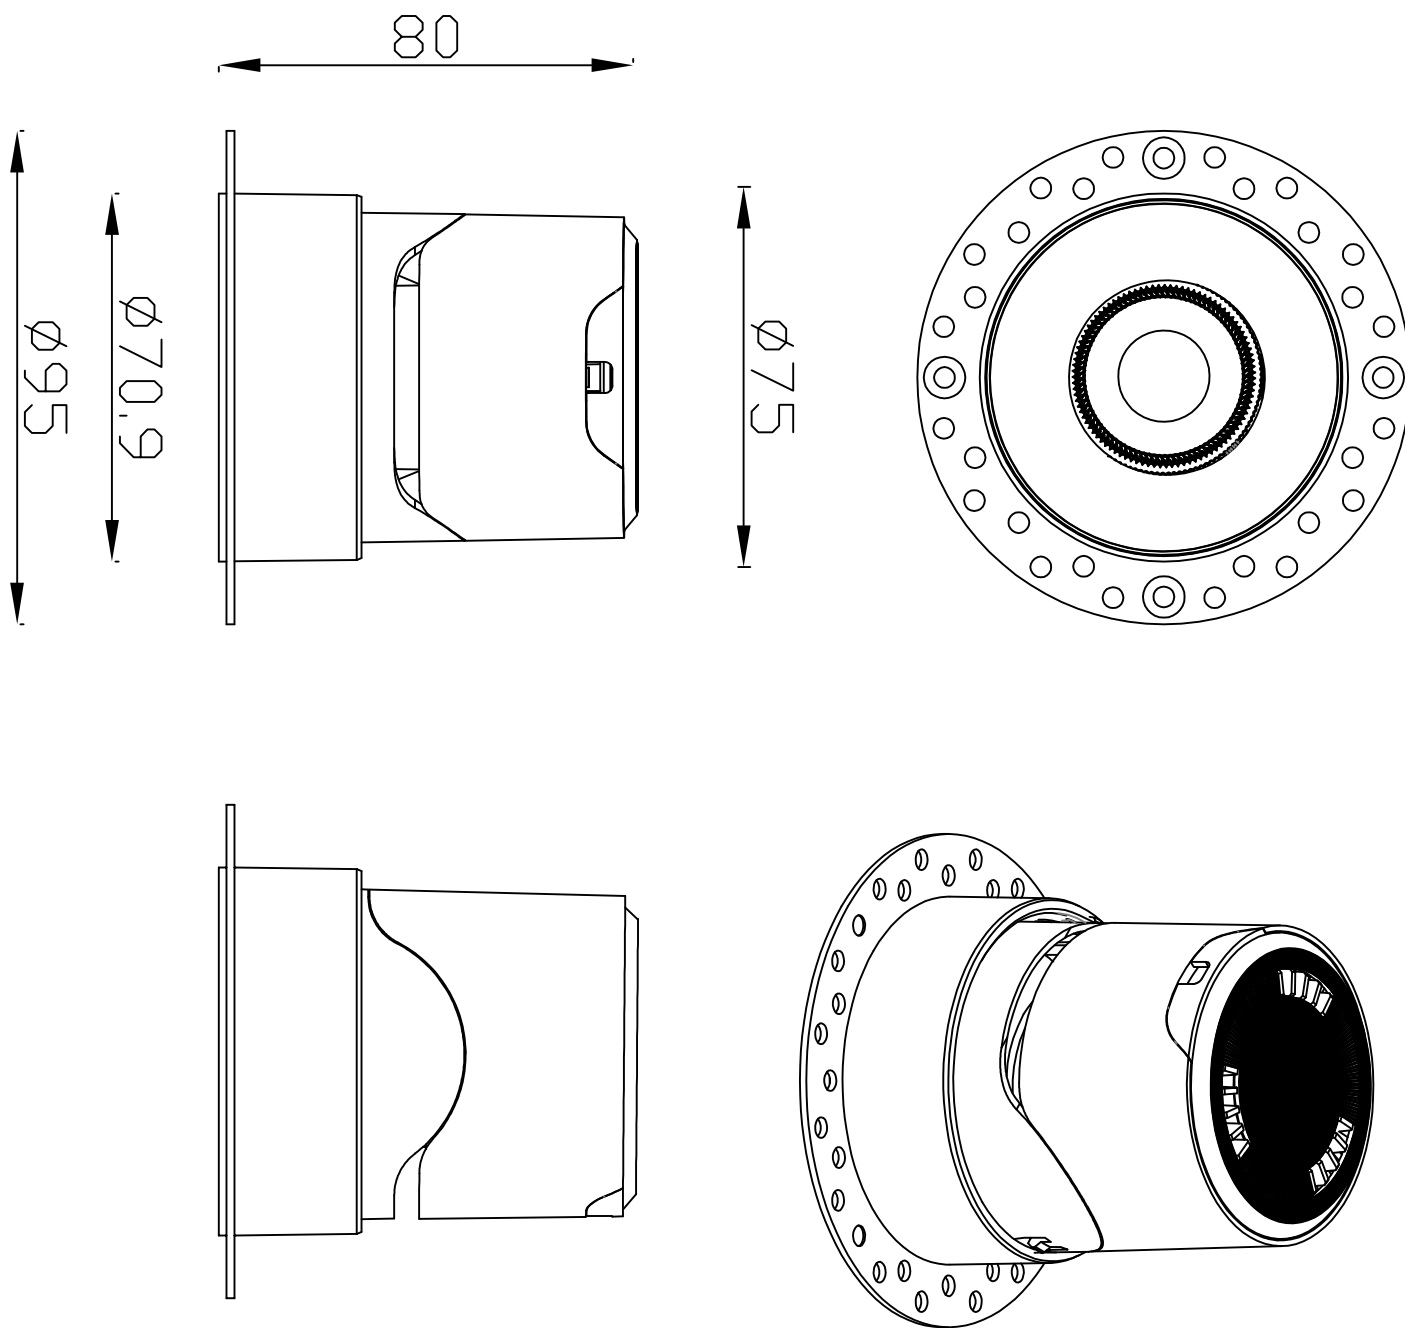

小灵通射灯 / XLT SPOTLIGHT
XLT-75 圆 / Round

小灵通射灯 / XLT SPOTLIGHT

XLT-75 圆无边 / Round Trimless