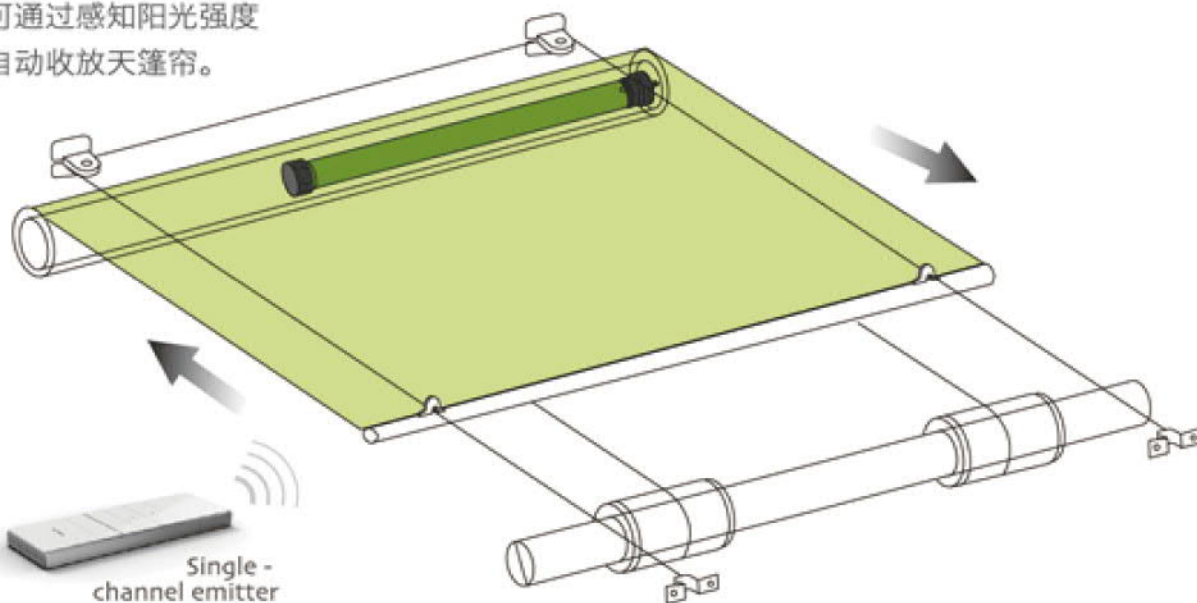

## 电控系统

打开 OPEN

关闭 CLOSE

可通过感知阳光强度  
自动收放天篷帘。

Single -  
channel emitter  
单通道发射器