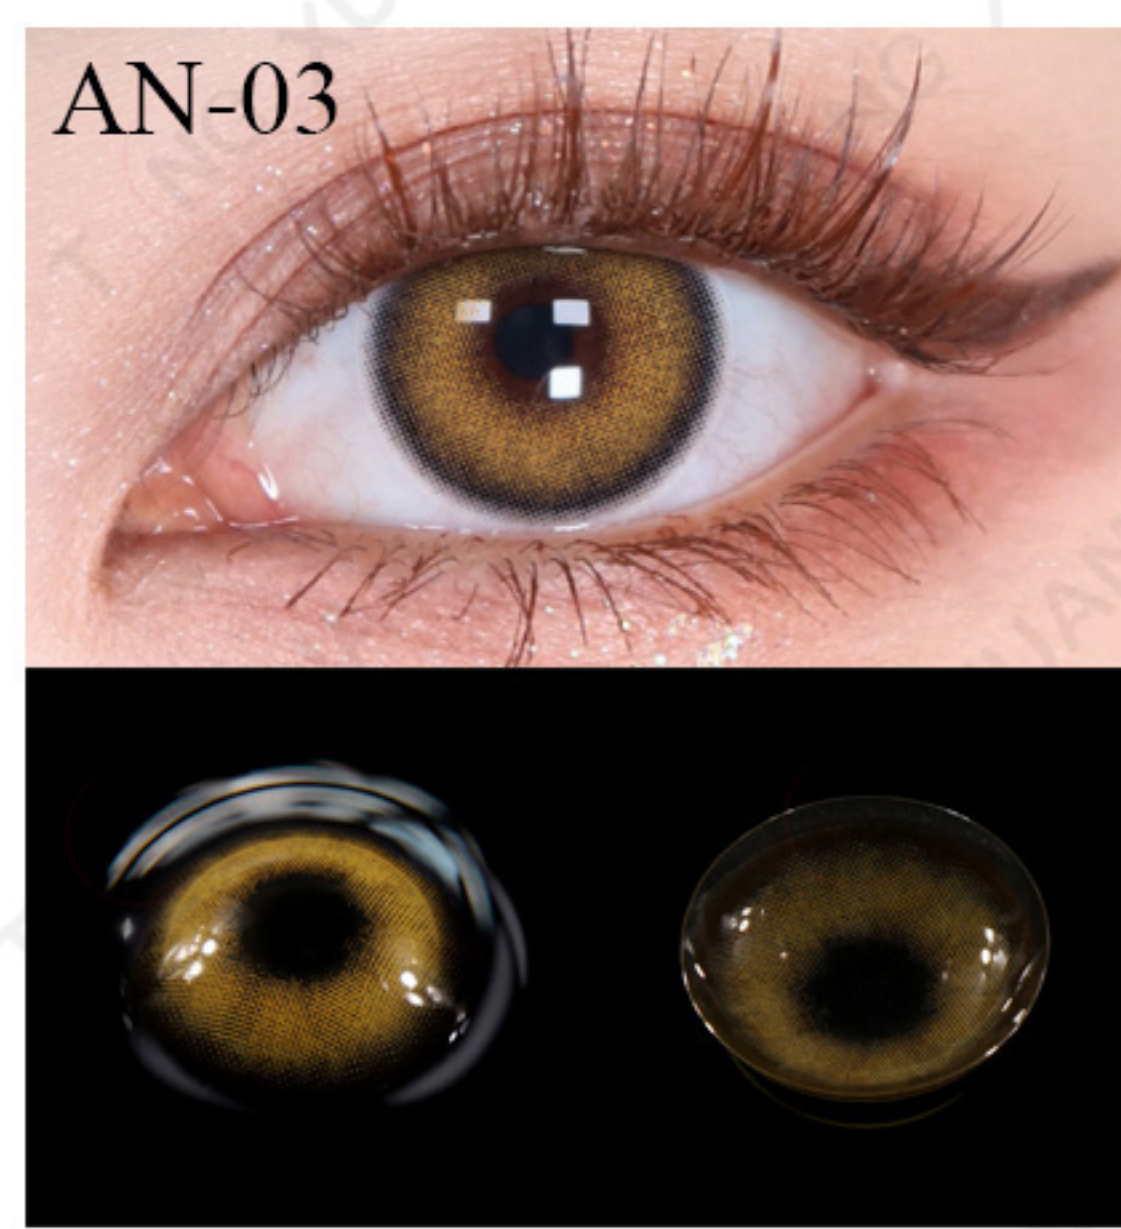

ANTARTIC

DIA:14.2mm | BC:8.6mm
POWER:0.00

BROWN
AN-01

BLUE
AN-02

HONEY
AN-03

AN-01

AN-02

AN-03