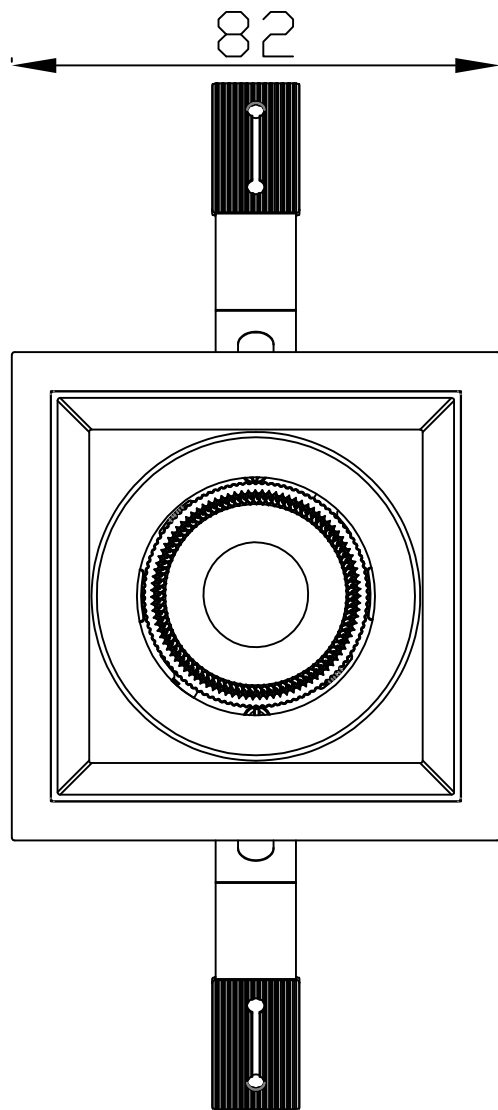

热破系列 / HR SERIES

HR-55 圆 / Round

Ø55

Ø62

Ø55

75

Ø52.5

Ø70

热破系列 / HR SERIES  
HR-55 圆无边 / Round Trimless

热破系列 / HR SERIES  
HR-55 方 / Square

55

52.5

70

热破系列 / HR SERIES  
HR-55 方无边 / Square Trimless

热破系列 / HR SERIES  
HR-55 方双头 / Square Double

热破系列 / HR SERIES  
HR-55 方无边双头 / Square Trimless Double

热破系列 / HR SERIES  
HR-75-12W 圆 / Round

Ø75

96

Ø70.9

Ø95

热破系列 / HR SERIES  
HR-75-12W 圆无边 / Round Trimless

热破系列 / HR SERIES  
HR-75-12W 方 / Square

热破系列 / HR SERIES  
HR-75-12W 方无边 / Square Trimless

Ø105

Ø95

114

Ø92.4

Ø120

热破系列 / HR SERIES  
HR-95 圆无边 / Round Trimless