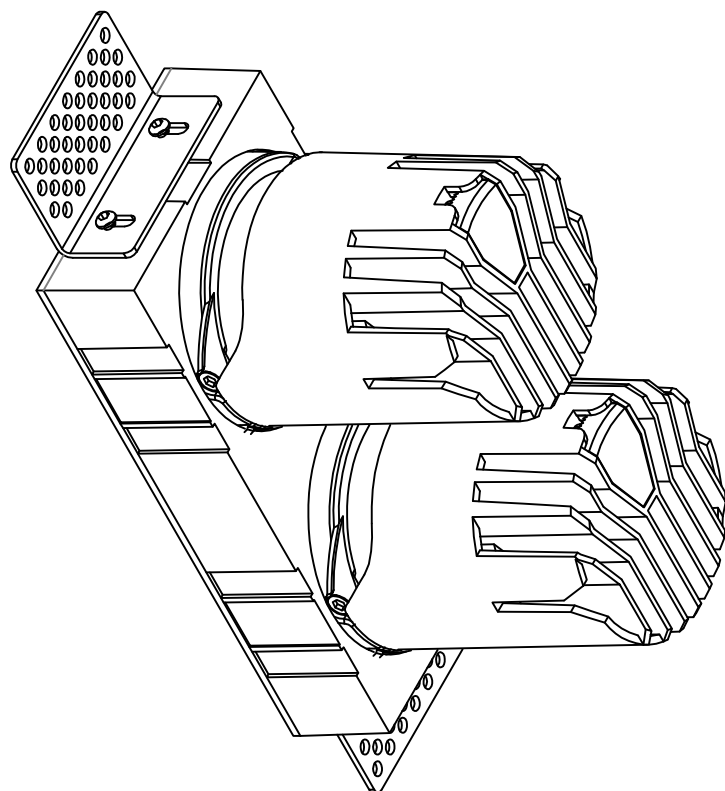

热破系列 / HR SERIES  
HR-75-12W 圆 / Round

Ø75

96

Ø70.9

Ø95

热破系列 / HR SERIES  
HR-75-12W 圆无边 / Round Trimless

热破系列 / HR SERIES  
HR-75-12W 方 / Square

热破系列 / HR SERIES  
HR-75-12W 方无边 / Square Trimless

热破系列 / HR SERIES  
HR-75-12W 方双头 / Square Double

热破系列 / HR SERIES

HR-75-12W 方无边双头 / Square Trimless Double

热破系列 / HR SERIES  
HR-75-15W 圆 / Square

热破系列 / HR SERIES  
HR-75-15W 圆无边 / Round Trimless

热破系列 / HR SERIES  
HR-75-15W 方 / Square

热破系列 / HR SERIES  
HR-75-15W 方无边 / Square Trimless

热破系列 / HR SERIES  
HR-75-15W 方双头 / Square Double

热破系列 / HR SERIES

HR-75-15W 方无边双头 / Square Trimless Double

热破系列 / HR SERIES

HR-95 圆 / Round

Ø95

114

Ø105

Ø95

114

Ø92.4

Ø120

热破系列 / HR SERIES  
HR-95 圆无边 / Round Trimless