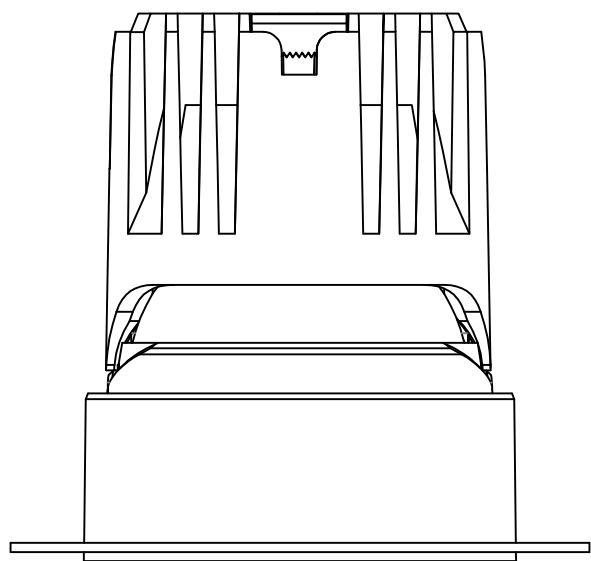

热破系列 / HR SERIES

HR-55 圆 / Round

Ø55

Ø62

Ø55

75

Ø52.5

Ø70

热破系列 / HR SERIES  
HR-55 圆无边 / Round Trimless

热破系列 / HR SERIES  
HR-55 方 / Square

55

52.5

70

热破系列 / HR SERIES  
HR-55 方无边 / Square Trimless

热破系列 / HR SERIES  
HR-55 方双头 / Square Double

热破系列 / HR SERIES  
HR-55 方无边双头 / Square Trimless Double

热破系列 / HR SERIES  
HR-75-12W 圆 / Round

Ø75

96

Ø70.9

Ø95

热破系列 / HR SERIES  
HR-75-12W 圆无边 / Round Trimless

热破系列 / HR SERIES  
HR-75-12W 方 / Square

热破系列 / HR SERIES  
HR-75-12W 方无边 / Square Trimless

Ø105

Ø95

114

Ø92.4

Ø120

热破系列 / HR SERIES  
HR-95 圆无边 / Round Trimless