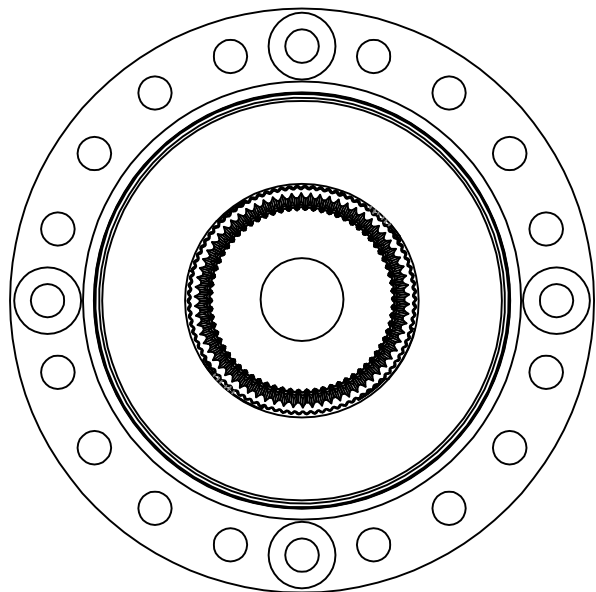

热破系列 / HR SERIES

HR-55 圆 / Round

Ø55

Ø62

Ø55

75

Ø52.5

Ø70

热破系列 / HR SERIES  
HR-55 圆无边 / Round Trimless

热破系列 / HR SERIES  
HR-55 方 / Square

55

52.5

70

热破系列 / HR SERIES  
HR-55 方无边 / Square Trimless

热破系列 / HR SERIES  
HR-55 方双头 / Square Double

热破系列 / HR SERIES  
HR-55 方无边双头 / Square Trimless Double

热破系列 / HR SERIES  
HR-75-12W 圆 / Round

Ø75

96

Ø70.9

Ø95

热破系列 / HR SERIES  
HR-75-12W 圆无边 / Round Trimless

热破系列 / HR SERIES  
HR-75-12W 方 / Square

热破系列 / HR SERIES  
HR-75-12W 方无边 / Square Trimless

Ø105

Ø95

114

Ø92.4

Ø120

热破系列 / HR SERIES  
HR-95 圆无边 / Round Trimless