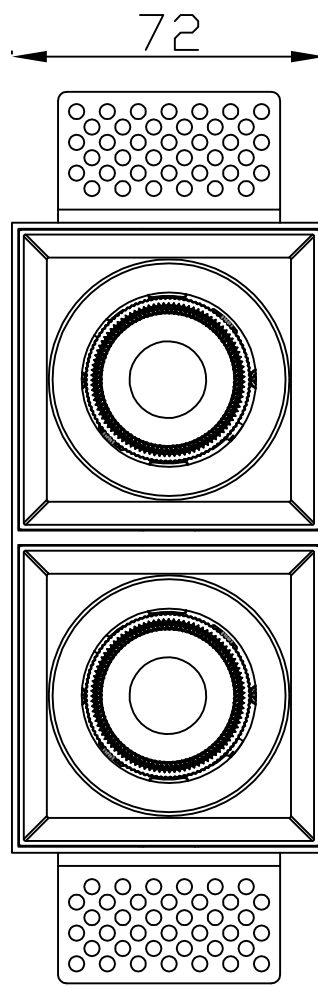

热破系列 / HR SERIES

HR-75-15W 方无边双头 / Square Trimless Double