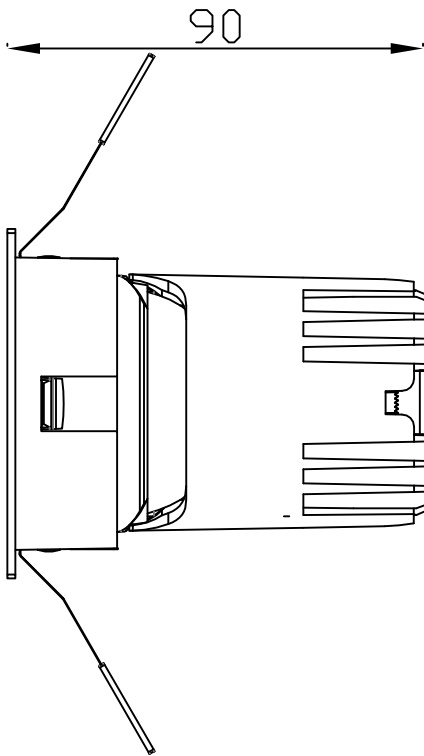

热破系列 / HR SERIES  
HR-75-12W 圆 / Round

Ø75

96

Ø70.9

Ø95

热破系列 / HR SERIES  
HR-75-12W 圆无边 / Round Trimless

热破系列 / HR SERIES  
HR-75-12W 方 / Square

热破系列 / HR SERIES  
HR-75-12W 方无边 / Square Trimless

热破系列 / HR SERIES  
HR-75-12W 方双头 / Square Double

热破系列 / HR SERIES

HR-75-12W 方无边双头 / Square Trimless Double

热破系列 / HR SERIES  
HR-75-15W 圆 / Square

热破系列 / HR SERIES  
HR-75-15W 圆无边 / Round Trimless

热破系列 / HR SERIES  
HR-75-15W 方 / Square

热破系列 / HR SERIES  
HR-75-15W 方无边 / Square Trimless

热破系列 / HR SERIES  
HR-75-15W 方双头 / Square Double

热破系列 / HR SERIES

HR-75-15W 方无边双头 / Square Trimless Double

热破系列 / HR SERIES

HR-95 圆 / Round

Ø95

114

Ø105

Ø95

114

Ø92.4

Ø120

热破系列 / HR SERIES  
HR-95 圆无边 / Round Trimless