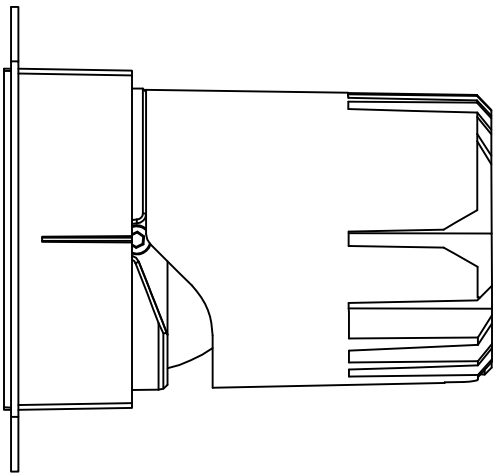

热破系列 / HR SERIES  
HR-75-12W 圆 / Round

Ø75

96

Ø70.9

Ø95

热破系列 / HR SERIES  
HR-75-12W 圆无边 / Round Trimless

热破系列 / HR SERIES  
HR-75-12W 方 / Square

热破系列 / HR SERIES  
HR-75-12W 方无边 / Square Trimless

热破系列 / HR SERIES  
HR-75-12W 方双头 / Square Double

热破系列 / HR SERIES

HR-75-12W 方无边双头 / Square Trimless Double

热破系列 / HR SERIES  
HR-75-15W 圆 / Square

热破系列 / HR SERIES  
HR-75-15W 圆无边 / Round Trimless

热破系列 / HR SERIES  
HR-75-15W 方 / Square

热破系列 / HR SERIES  
HR-75-15W 方无边 / Square Trimless

热破系列 / HR SERIES  
HR-75-15W 方双头 / Square Double

热破系列 / HR SERIES

HR-75-15W 方无边双头 / Square Trimless Double

热破系列 / HR SERIES

HR-95 圆 / Round

Ø95

114

Ø105

Ø95

114

Ø92.4

Ø120

热破系列 / HR SERIES  
HR-95 圆无边 / Round Trimless