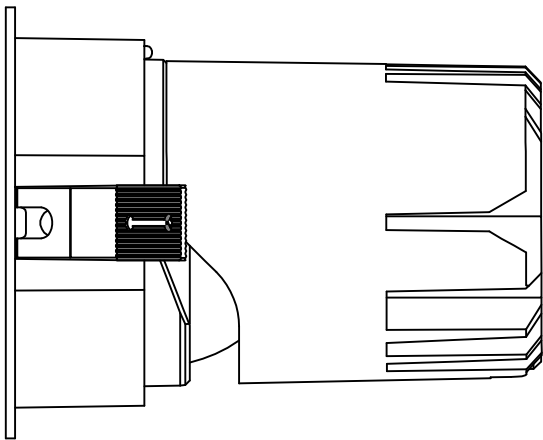

热破系列 / HR SERIES  
HR-55 圆无边 / Round Trimless

热破系列 / HR SERIES  
HR-55 方 / Square

55

52.5

70

热破系列 / HR SERIES  
HR-55 方无边 / Square Trimless

热破系列 / HR SERIES  
HR-55 方双头 / Square Double

热破系列 / HR SERIES  
HR-55 方无边双头 / Square Trimless Double

热破系列 / HR SERIES  
HR-75-12W 圆 / Round

Ø75

96

Ø70.9

Ø95

热破系列 / HR SERIES  
HR-75-12W 圆无边 / Round Trimless

热破系列 / HR SERIES  
HR-75-12W 方 / Square

热破系列 / HR SERIES  
HR-75-12W 方无边 / Square Trimless

热破系列 / HR SERIES  
HR-75-12W 方双头 / Square Double

热破系列 / HR SERIES

HR-75-12W 方无边双头 / Square Trimless Double

热破系列 / HR SERIES  
HR-75-15W 圆 / Square

热破系列 / HR SERIES  
HR-75-15W 圆无边 / Round Trimless

热破系列 / HR SERIES  
HR-75-15W 方 / Square

Ø105

Ø95

114

Ø92.4

Ø120

热破系列 / HR SERIES  
HR-95 圆无边 / Round Trimless