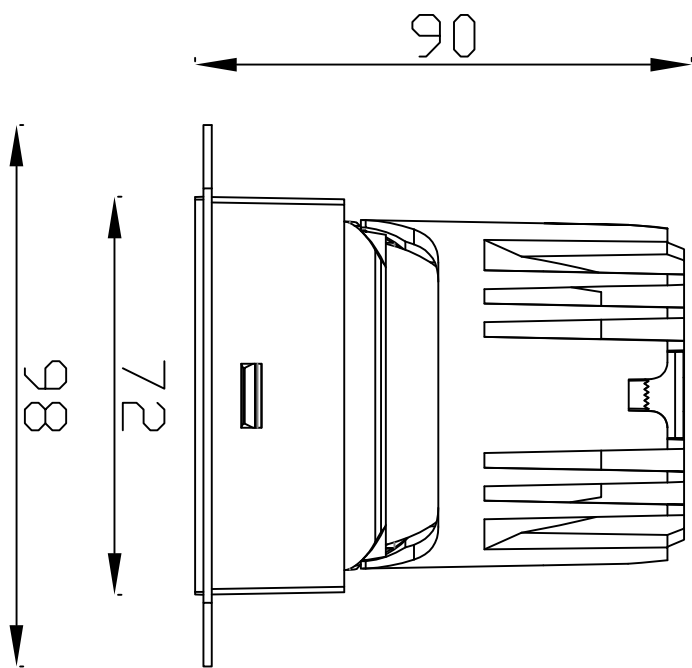

热破系列 / HR SERIES  
HR-55 圆无边 / Round Trimless

热破系列 / HR SERIES  
HR-55 方 / Square

55

52.5

70

热破系列 / HR SERIES  
HR-55 方无边 / Square Trimless

热破系列 / HR SERIES  
HR-55 方双头 / Square Double

热破系列 / HR SERIES  
HR-55 方无边双头 / Square Trimless Double

热破系列 / HR SERIES  
HR-75-12W 圆 / Round

Ø75

96

Ø70.9

Ø95

热破系列 / HR SERIES  
HR-75-12W 圆无边 / Round Trimless

热破系列 / HR SERIES  
HR-75-12W 方 / Square

热破系列 / HR SERIES  
HR-75-12W 方无边 / Square Trimless

Ø105

Ø95

114

Ø92.4

Ø120

热破系列 / HR SERIES  
HR-95 圆无边 / Round Trimless