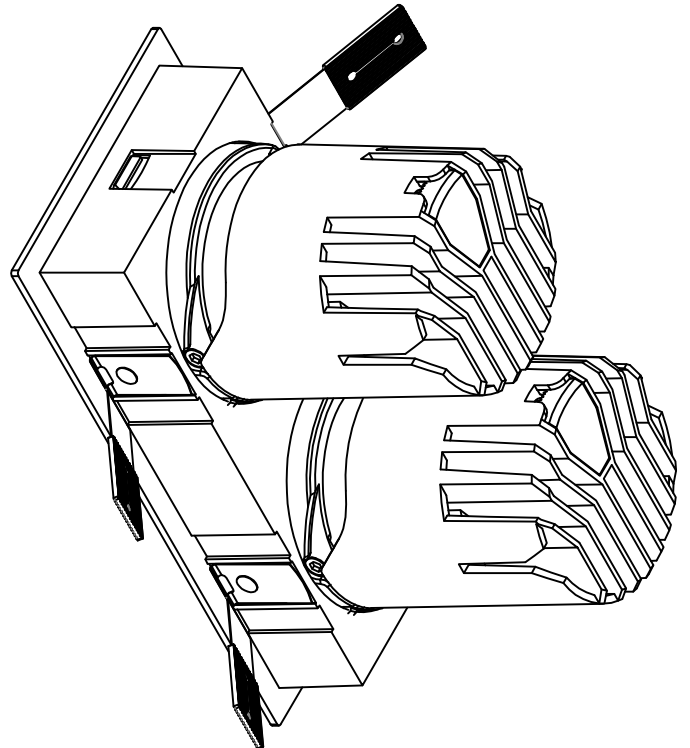

热破系列 / HR SERIES  
HR-75-12W 圆 / Round

Ø75

96

Ø70.9

Ø95

热破系列 / HR SERIES  
HR-75-12W 圆无边 / Round Trimless

热破系列 / HR SERIES  
HR-75-12W 方 / Square

热破系列 / HR SERIES  
HR-75-12W 方无边 / Square Trimless

热破系列 / HR SERIES  
HR-75-12W 方双头 / Square Double

热破系列 / HR SERIES

HR-75-12W 方无边双头 / Square Trimless Double

热破系列 / HR SERIES  
HR-75-15W 圆 / Square

热破系列 / HR SERIES  
HR-75-15W 圆无边 / Round Trimless

热破系列 / HR SERIES  
HR-75-15W 方 / Square

热破系列 / HR SERIES  
HR-75-15W 方无边 / Square Trimless

热破系列 / HR SERIES  
HR-75-15W 方双头 / Square Double

热破系列 / HR SERIES

HR-75-15W 方无边双头 / Square Trimless Double

热破系列 / HR SERIES

HR-95 圆 / Round

Ø95

114

Ø105

Ø95

114

Ø92.4

Ø120

热破系列 / HR SERIES  
HR-95 圆无边 / Round Trimless