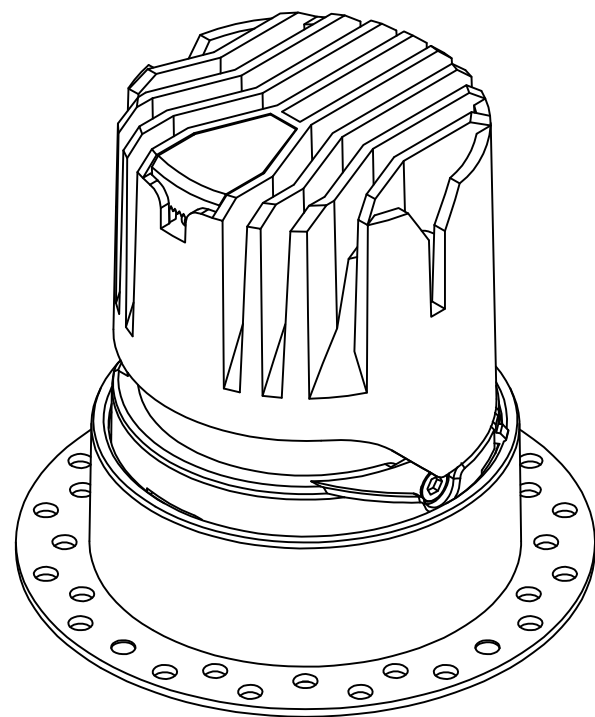

热破系列 / HR SERIES

HR-55 圆 / Round

Ø55

Ø62

Ø55

75

Ø52.5

Ø70

热破系列 / HR SERIES  
HR-55 圆无边 / Round Trimless

热破系列 / HR SERIES  
HR-55 方 / Square

55

52.5

70

热破系列 / HR SERIES  
HR-55 方无边 / Square Trimless

热破系列 / HR SERIES  
HR-55 方双头 / Square Double

热破系列 / HR SERIES  
HR-55 方无边双头 / Square Trimless Double

热破系列 / HR SERIES  
HR-75-12W 圆 / Round

Ø75

96

Ø70.9

Ø95

热破系列 / HR SERIES  
HR-75-12W 圆无边 / Round Trimless

热破系列 / HR SERIES  
HR-75-12W 方 / Square

热破系列 / HR SERIES  
HR-75-12W 方无边 / Square Trimless

Ø105

Ø95

114

Ø92.4

Ø120

热破系列 / HR SERIES  
HR-95 圆无边 / Round Trimless