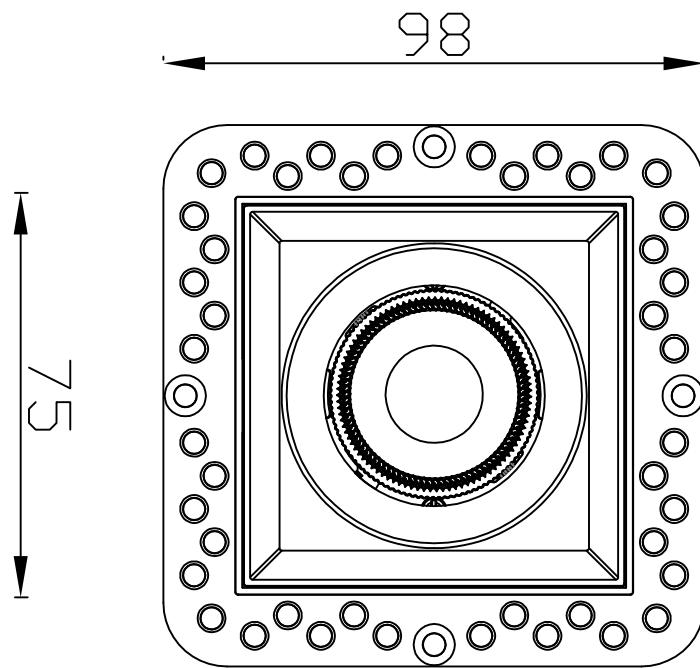

热破系列 / HR SERIES  
HR-55 圆无边 / Round Trimless

热破系列 / HR SERIES  
HR-55 方 / Square

55

52.5

70

热破系列 / HR SERIES  
HR-55 方无边 / Square Trimless

热破系列 / HR SERIES  
HR-55 方双头 / Square Double

热破系列 / HR SERIES  
HR-55 方无边双头 / Square Trimless Double

热破系列 / HR SERIES  
HR-75-12W 圆 / Round

Ø75

96

Ø70.9

Ø95

热破系列 / HR SERIES  
HR-75-12W 圆无边 / Round Trimless

热破系列 / HR SERIES  
HR-75-12W 方 / Square

热破系列 / HR SERIES  
HR-75-12W 方无边 / Square Trimless

热破系列 / HR SERIES  
HR-75-12W 方双头 / Square Double

热破系列 / HR SERIES

HR-75-12W 方无边双头 / Square Trimless Double

热破系列 / HR SERIES  
HR-75-15W 圆 / Square

热破系列 / HR SERIES  
HR-75-15W 圆无边 / Round Trimless

热破系列 / HR SERIES  
HR-75-15W 方 / Square

Ø105

Ø95

114

Ø92.4

Ø120

热破系列 / HR SERIES  
HR-95 圆无边 / Round Trimless