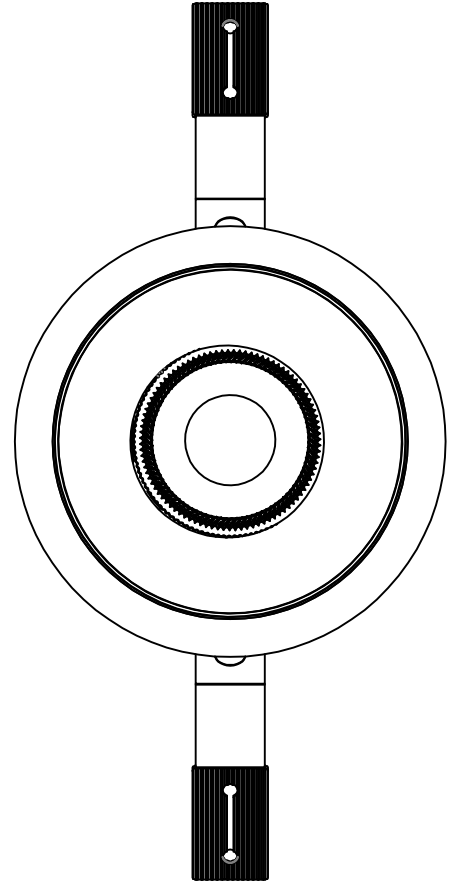

热破系列 / HR SERIES

HR-55 圆 / Round

Ø55

Ø62

Ø55

75

Ø52.5

Ø70

热破系列 / HR SERIES  
HR-55 圆无边 / Round Trimless

热破系列 / HR SERIES  
HR-55 方 / Square

55

52.5

70

热破系列 / HR SERIES  
HR-55 方无边 / Square Trimless

热破系列 / HR SERIES  
HR-55 方双头 / Square Double

热破系列 / HR SERIES  
HR-55 方无边双头 / Square Trimless Double

热破系列 / HR SERIES  
HR-75-12W 圆 / Round

Ø75

96

Ø70.9

Ø95

热破系列 / HR SERIES  
HR-75-12W 圆无边 / Round Trimless

热破系列 / HR SERIES  
HR-75-12W 方 / Square

热破系列 / HR SERIES  
HR-75-12W 方无边 / Square Trimless

热破系列 / HR SERIES  
HR-75-12W 方双头 / Square Double

热破系列 / HR SERIES

HR-75-12W 方无边双头 / Square Trimless Double

热破系列 / HR SERIES  
HR-75-15W 圆 / Square

热破系列 / HR SERIES  
HR-75-15W 圆无边 / Round Trimless

热破系列 / HR SERIES  
HR-75-15W 方 / Square