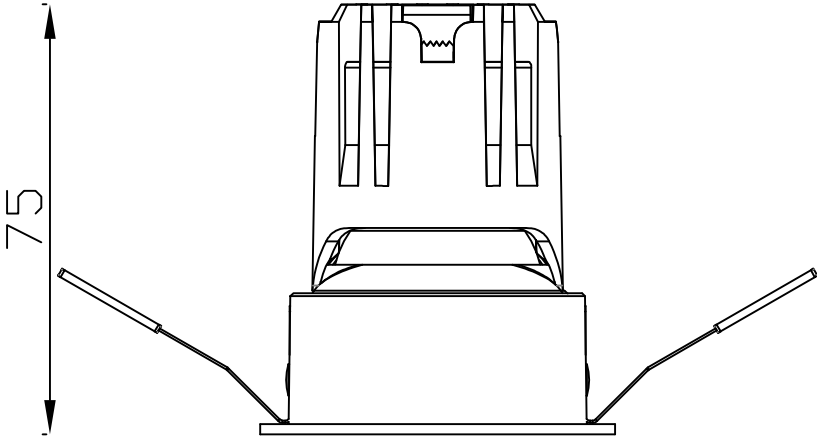

热破系列 / HR SERIES

HR-55 圆 / Round

Ø55

Ø62

Ø55

75

Ø52.5

Ø70

热破系列 / HR SERIES  
HR-55 圆无边 / Round Trimless

热破系列 / HR SERIES  
HR-55 方 / Square

55

52.5

70

热破系列 / HR SERIES  
HR-55 方无边 / Square Trimless

热破系列 / HR SERIES  
HR-55 方双头 / Square Double

热破系列 / HR SERIES  
HR-55 方无边双头 / Square Trimless Double

热破系列 / HR SERIES  
HR-75-12W 圆 / Round

Ø75

96

Ø70.9

Ø95

热破系列 / HR SERIES  
HR-75-12W 圆无边 / Round Trimless

热破系列 / HR SERIES  
HR-75-12W 方 / Square

热破系列 / HR SERIES  
HR-75-12W 方无边 / Square Trimless

Ø105

Ø95

114

Ø92.4

Ø120

热破系列 / HR SERIES  
HR-95 圆无边 / Round Trimless