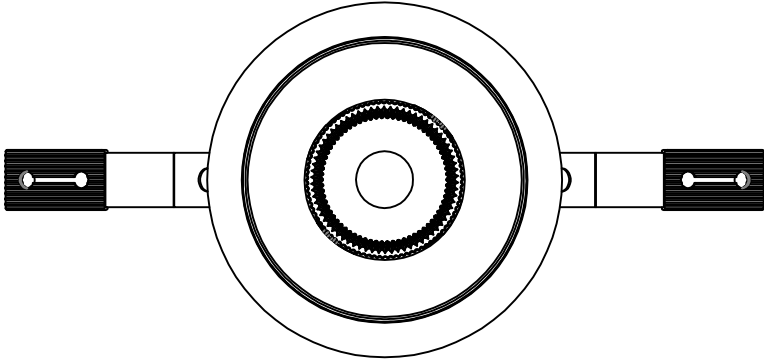

热破系列 / HR SERIES

HR-55 圆 / Round

Ø55

Ø62

Ø55

75

Ø52.5

Ø70

热破系列 / HR SERIES  
HR-55 圆无边 / Round Trimless

热破系列 / HR SERIES  
HR-55 方 / Square

55

52.5

70

热破系列 / HR SERIES  
HR-55 方无边 / Square Trimless

热破系列 / HR SERIES  
HR-55 方双头 / Square Double

热破系列 / HR SERIES  
HR-55 方无边双头 / Square Trimless Double

热破系列 / HR SERIES  
HR-75-12W 圆 / Round

Ø75

96

Ø70.9

Ø95

热破系列 / HR SERIES  
HR-75-12W 圆无边 / Round Trimless

热破系列 / HR SERIES  
HR-75-12W 方 / Square

热破系列 / HR SERIES  
HR-75-12W 方无边 / Square Trimless

Ø105

Ø95

114

Ø92.4

Ø120

热破系列 / HR SERIES  
HR-95 圆无边 / Round Trimless