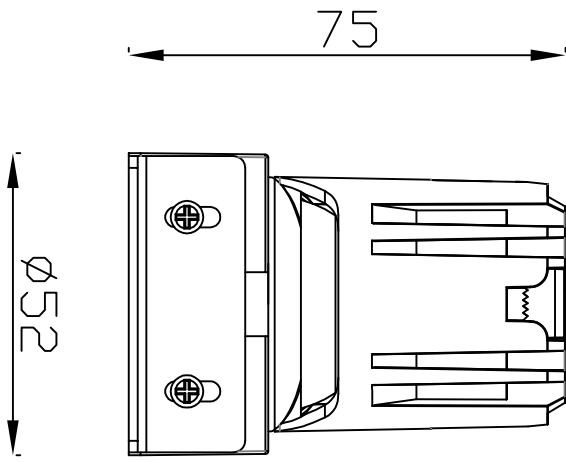

热破系列 / HR SERIES

HR-55 圆 / Round

Ø55

Ø62

Ø55

75

Ø52.5

Ø70

热破系列 / HR SERIES  
HR-55 圆无边 / Round Trimless

热破系列 / HR SERIES  
HR-55 方 / Square

55

52.5

70

热破系列 / HR SERIES  
HR-55 方无边 / Square Trimless

热破系列 / HR SERIES  
HR-55 方双头 / Square Double

热破系列 / HR SERIES  
HR-55 方无边双头 / Square Trimless Double

热破系列 / HR SERIES  
HR-75-12W 圆 / Round

Ø75

96

Ø70.9

Ø95

热破系列 / HR SERIES  
HR-75-12W 圆无边 / Round Trimless

热破系列 / HR SERIES  
HR-75-12W 方 / Square

热破系列 / HR SERIES  
HR-75-12W 方无边 / Square Trimless

Ø105

Ø95

114

Ø92.4

Ø120

热破系列 / HR SERIES  
HR-95 圆无边 / Round Trimless