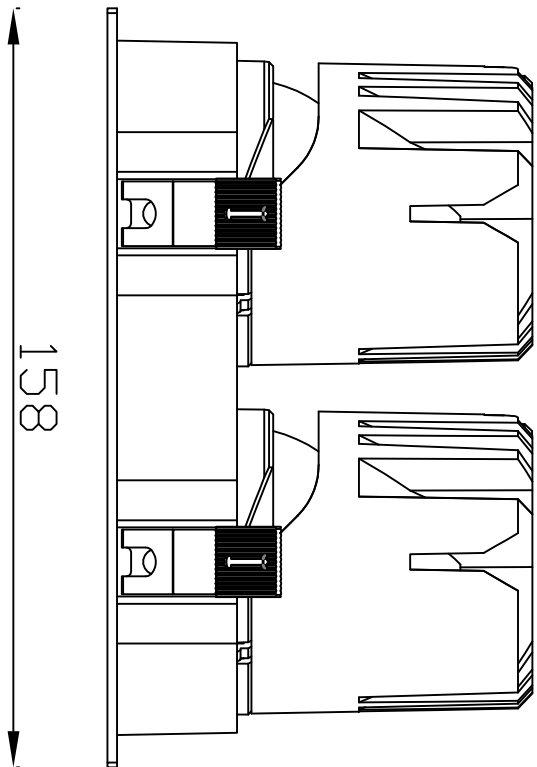

热破系列 / HR SERIES  
HR-55 圆无边 / Round Trimless

热破系列 / HR SERIES  
HR-55 方 / Square

55

52.5

70

热破系列 / HR SERIES  
HR-55 方无边 / Square Trimless

热破系列 / HR SERIES  
HR-55 方双头 / Square Double

热破系列 / HR SERIES  
HR-55 方无边双头 / Square Trimless Double

热破系列 / HR SERIES  
HR-75-12W 圆 / Round

Ø75

96

Ø70.9

Ø95

热破系列 / HR SERIES  
HR-75-12W 圆无边 / Round Trimless

热破系列 / HR SERIES  
HR-75-12W 方 / Square

热破系列 / HR SERIES  
HR-75-12W 方无边 / Square Trimless

热破系列 / HR SERIES  
HR-75-12W 方双头 / Square Double

热破系列 / HR SERIES

HR-75-12W 方无边双头 / Square Trimless Double

热破系列 / HR SERIES  
HR-75-15W 圆 / Square

热破系列 / HR SERIES  
HR-75-15W 圆无边 / Round Trimless

热破系列 / HR SERIES  
HR-75-15W 方 / Square

Ø105

Ø95

114

Ø92.4

Ø120

热破系列 / HR SERIES  
HR-95 圆无边 / Round Trimless