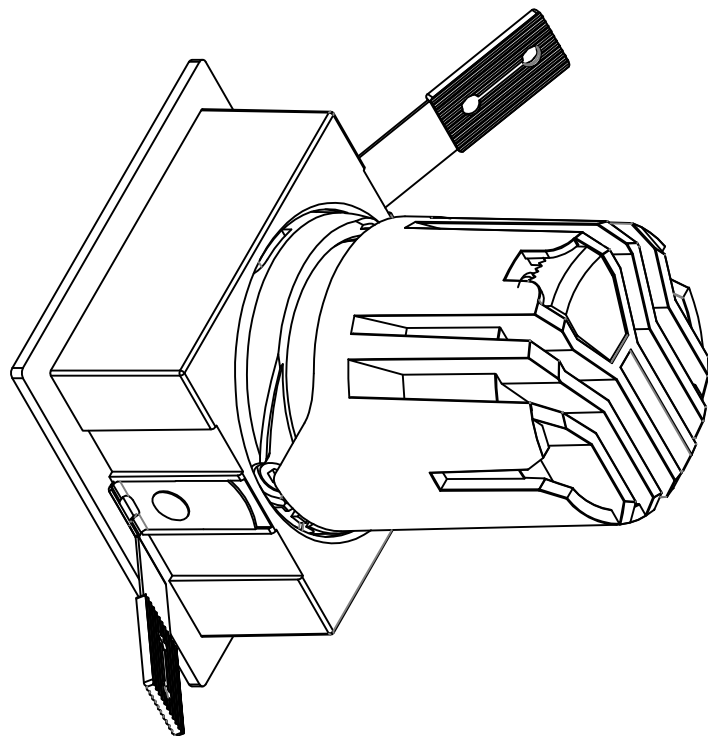

热破系列 / HR SERIES

HR-55 圆 / Round

Ø55

Ø62

Ø55

75

Ø52.5

Ø70

热破系列 / HR SERIES  
HR-55 圆无边 / Round Trimless

热破系列 / HR SERIES  
HR-55 方 / Square

55

52.5

70

热破系列 / HR SERIES  
HR-55 方无边 / Square Trimless

热破系列 / HR SERIES  
HR-55 方双头 / Square Double

热破系列 / HR SERIES  
HR-55 方无边双头 / Square Trimless Double

热破系列 / HR SERIES  
HR-75-12W 圆 / Round

Ø75

96

Ø70.9

Ø95

热破系列 / HR SERIES  
HR-75-12W 圆无边 / Round Trimless

热破系列 / HR SERIES  
HR-75-12W 方 / Square

热破系列 / HR SERIES  
HR-75-12W 方无边 / Square Trimless

Ø105

Ø95

114

Ø92.4

Ø120

热破系列 / HR SERIES  
HR-95 圆无边 / Round Trimless