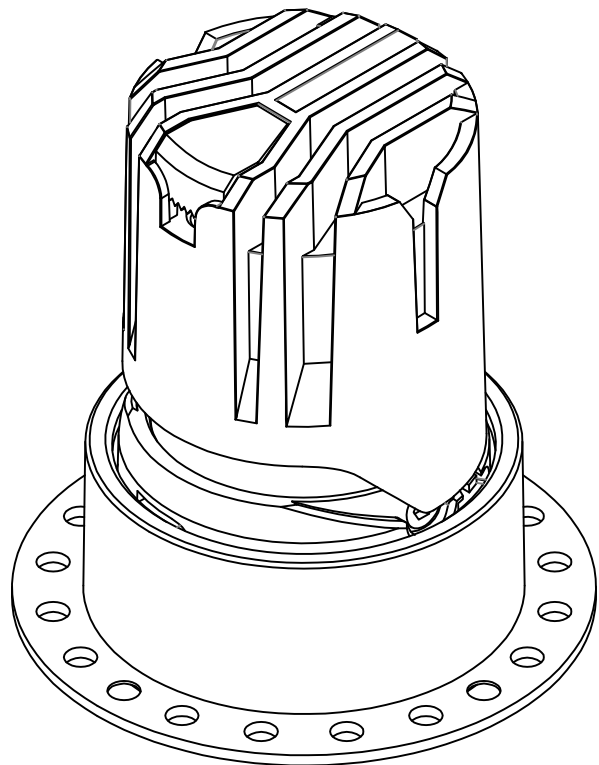

热破系列 / HR SERIES

HR-55 圆 / Round

Ø55

Ø62

Ø55

75

Ø52.5

Ø70

热破系列 / HR SERIES  
HR-55 圆无边 / Round Trimless

热破系列 / HR SERIES  
HR-55 方 / Square

55

52.5

70

热破系列 / HR SERIES  
HR-55 方无边 / Square Trimless

热破系列 / HR SERIES  
HR-55 方双头 / Square Double

热破系列 / HR SERIES  
HR-55 方无边双头 / Square Trimless Double

热破系列 / HR SERIES  
HR-75-12W 圆 / Round

Ø75

96

Ø70.9

Ø95

热破系列 / HR SERIES  
HR-75-12W 圆无边 / Round Trimless

热破系列 / HR SERIES  
HR-75-12W 方 / Square

热破系列 / HR SERIES  
HR-75-12W 方无边 / Square Trimless

Ø105

Ø95

114

Ø92.4

Ø120

热破系列 / HR SERIES  
HR-95 圆无边 / Round Trimless