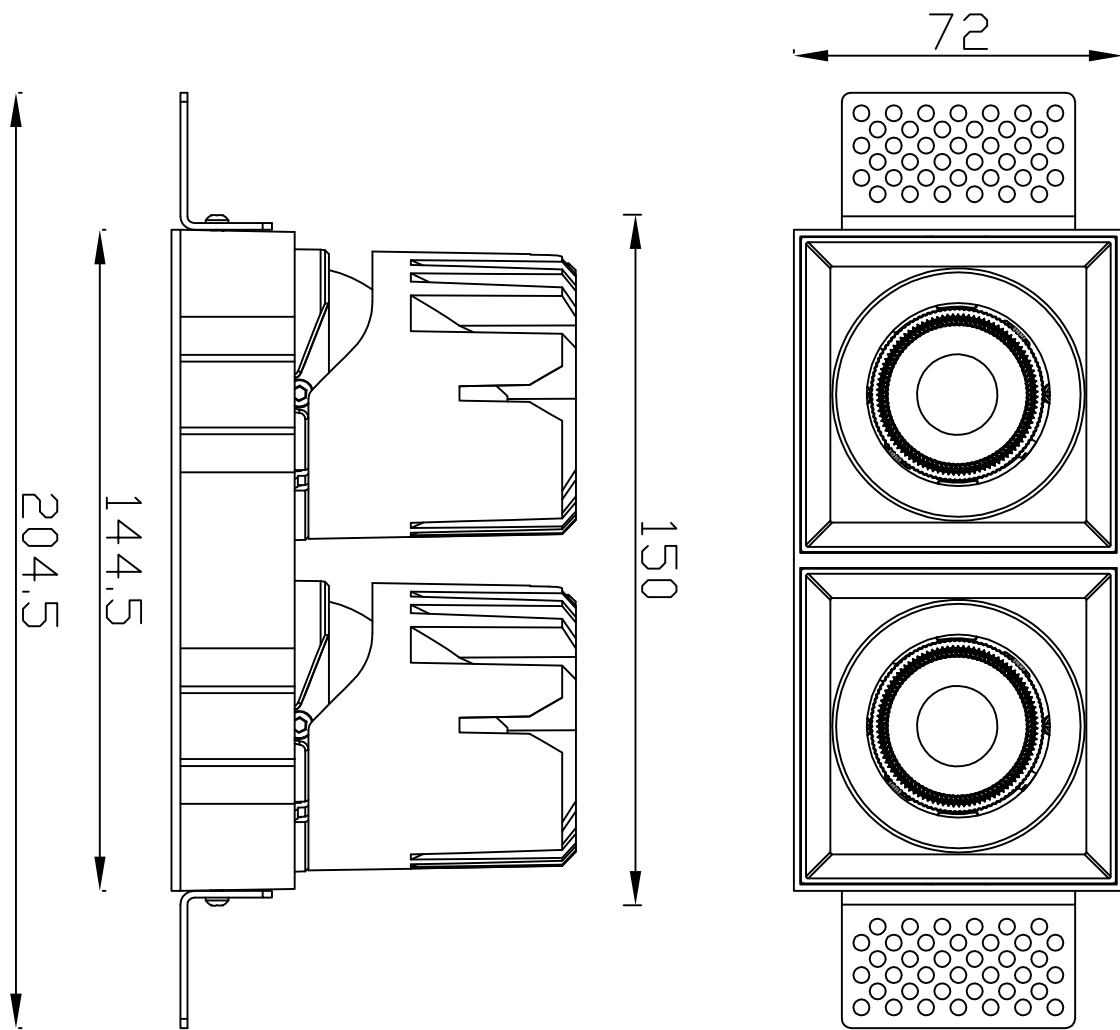

热破系列 / HR SERIES  
HR-55 圆无边 / Round Trimless

热破系列 / HR SERIES  
HR-55 方 / Square

55

52.5

70

热破系列 / HR SERIES  
HR-55 方无边 / Square Trimless

热破系列 / HR SERIES  
HR-55 方双头 / Square Double

热破系列 / HR SERIES  
HR-55 方无边双头 / Square Trimless Double

热破系列 / HR SERIES  
HR-75-12W 圆 / Round

Ø75

96

Ø70.9

Ø95

热破系列 / HR SERIES  
HR-75-12W 圆无边 / Round Trimless

热破系列 / HR SERIES  
HR-75-12W 方 / Square

热破系列 / HR SERIES  
HR-75-12W 方无边 / Square Trimless

热破系列 / HR SERIES  
HR-75-12W 方双头 / Square Double

热破系列 / HR SERIES

HR-75-12W 方无边双头 / Square Trimless Double

热破系列 / HR SERIES  
HR-75-15W 圆 / Square

热破系列 / HR SERIES  
HR-75-15W 圆无边 / Round Trimless

热破系列 / HR SERIES  
HR-75-15W 方 / Square

Ø105

Ø95

114

Ø92.4

Ø120

热破系列 / HR SERIES  
HR-95 圆无边 / Round Trimless