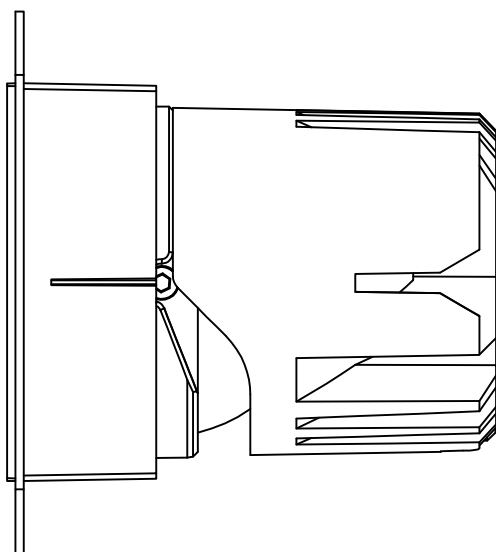

热破系列 / HR SERIES  
HR-55 圆无边 / Round Trimless

热破系列 / HR SERIES  
HR-55 方 / Square

55

52.5

70

热破系列 / HR SERIES  
HR-55 方无边 / Square Trimless

热破系列 / HR SERIES  
HR-55 方双头 / Square Double

热破系列 / HR SERIES  
HR-55 方无边双头 / Square Trimless Double

热破系列 / HR SERIES  
HR-75-12W 圆 / Round

Ø75

96

Ø70.9

Ø95

热破系列 / HR SERIES  
HR-75-12W 圆无边 / Round Trimless

热破系列 / HR SERIES  
HR-75-12W 方 / Square

热破系列 / HR SERIES  
HR-75-12W 方无边 / Square Trimless

热破系列 / HR SERIES  
HR-75-12W 方双头 / Square Double

热破系列 / HR SERIES

HR-75-12W 方无边双头 / Square Trimless Double

热破系列 / HR SERIES  
HR-75-15W 圆 / Square

热破系列 / HR SERIES  
HR-75-15W 圆无边 / Round Trimless

热破系列 / HR SERIES  
HR-75-15W 方 / Square

Ø105

Ø95

114

Ø92.4

Ø120

热破系列 / HR SERIES  
HR-95 圆无边 / Round Trimless