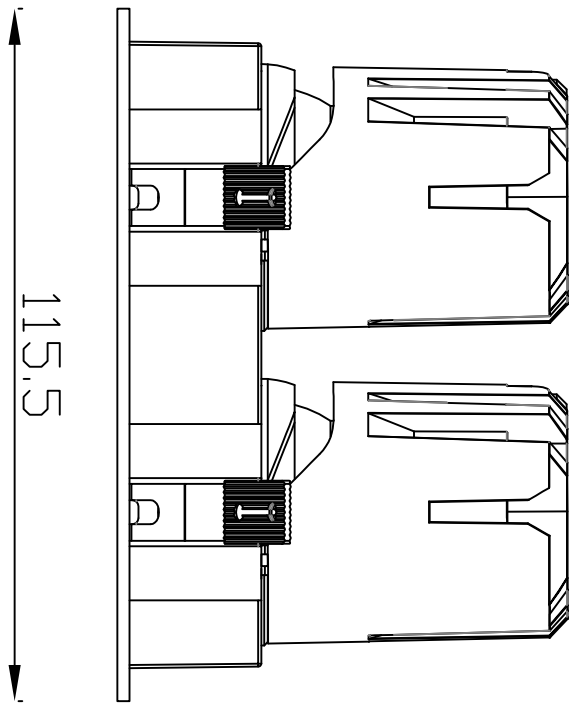

热破系列 / HR SERIES

HR-55 圆 / Round

Ø55

Ø62

Ø55

75

Ø52.5

Ø70

热破系列 / HR SERIES  
HR-55 圆无边 / Round Trimless

热破系列 / HR SERIES  
HR-55 方 / Square

55

52.5

70

热破系列 / HR SERIES  
HR-55 方无边 / Square Trimless

热破系列 / HR SERIES  
HR-55 方双头 / Square Double

热破系列 / HR SERIES  
HR-55 方无边双头 / Square Trimless Double

热破系列 / HR SERIES  
HR-75-12W 圆 / Round

Ø75

96

Ø70.9

Ø95

热破系列 / HR SERIES  
HR-75-12W 圆无边 / Round Trimless

热破系列 / HR SERIES  
HR-75-12W 方 / Square

热破系列 / HR SERIES  
HR-75-12W 方无边 / Square Trimless

Ø105

Ø95

114

Ø92.4

Ø120

热破系列 / HR SERIES  
HR-95 圆无边 / Round Trimless