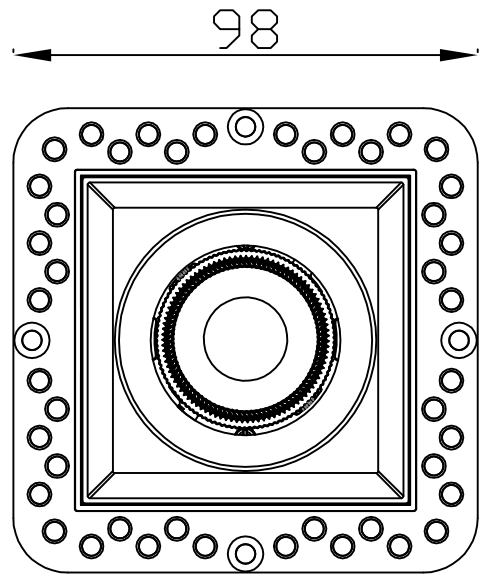

热破系列 / HR SERIES  
HR-75-12W 圆 / Round

Ø75

96

Ø70.9

Ø95

热破系列 / HR SERIES  
HR-75-12W 圆无边 / Round Trimless

热破系列 / HR SERIES  
HR-75-12W 方 / Square

热破系列 / HR SERIES  
HR-75-12W 方无边 / Square Trimless

热破系列 / HR SERIES  
HR-75-12W 方双头 / Square Double

热破系列 / HR SERIES

HR-75-12W 方无边双头 / Square Trimless Double

热破系列 / HR SERIES  
HR-75-15W 圆 / Square

热破系列 / HR SERIES  
HR-75-15W 圆无边 / Round Trimless

热破系列 / HR SERIES  
HR-75-15W 方 / Square

热破系列 / HR SERIES  
HR-75-15W 方无边 / Square Trimless

热破系列 / HR SERIES  
HR-75-15W 方双头 / Square Double

热破系列 / HR SERIES

HR-75-15W 方无边双头 / Square Trimless Double

热破系列 / HR SERIES

HR-95 圆 / Round

Ø95

114

Ø105

Ø95

114

Ø92.4

Ø120

热破系列 / HR SERIES  
HR-95 圆无边 / Round Trimless