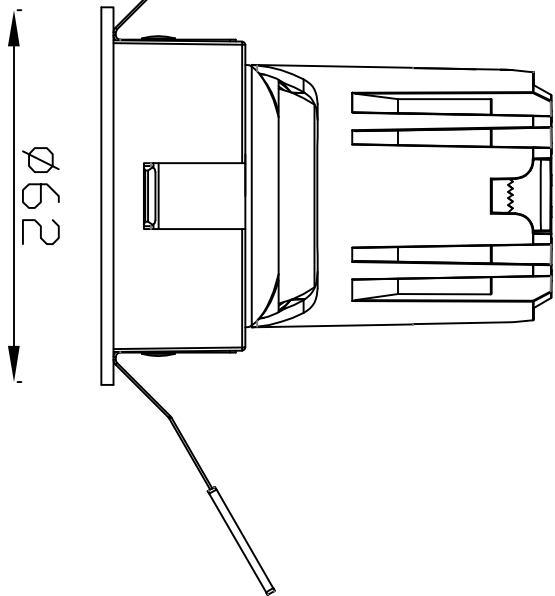

热破系列 / HR SERIES

HR-55 圆 / Round

Ø55

Ø62

Ø55

75

Ø52.5

Ø70

热破系列 / HR SERIES  
HR-55 圆无边 / Round Trimless

热破系列 / HR SERIES  
HR-55 方 / Square

55

52.5

70

热破系列 / HR SERIES  
HR-55 方无边 / Square Trimless

热破系列 / HR SERIES  
HR-55 方双头 / Square Double

热破系列 / HR SERIES  
HR-55 方无边双头 / Square Trimless Double

热破系列 / HR SERIES  
HR-75-12W 圆 / Round

Ø75

96

Ø70.9

Ø95

热破系列 / HR SERIES  
HR-75-12W 圆无边 / Round Trimless

热破系列 / HR SERIES  
HR-75-12W 方 / Square

热破系列 / HR SERIES  
HR-75-12W 方无边 / Square Trimless

Ø105

Ø95

114

Ø92.4

Ø120

热破系列 / HR SERIES  
HR-95 圆无边 / Round Trimless