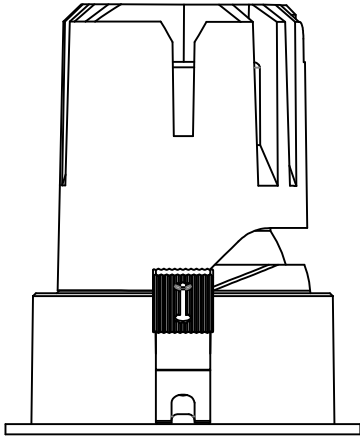

热破系列 / HR SERIES

HR-55 圆 / Round

Ø55

Ø62

Ø55

75

Ø52.5

Ø70

热破系列 / HR SERIES  
HR-55 圆无边 / Round Trimless

热破系列 / HR SERIES  
HR-55 方 / Square

55

52.5

70

热破系列 / HR SERIES  
HR-55 方无边 / Square Trimless

热破系列 / HR SERIES  
HR-55 方双头 / Square Double

热破系列 / HR SERIES  
HR-55 方无边双头 / Square Trimless Double

热破系列 / HR SERIES  
HR-75-12W 圆 / Round

Ø75

96

Ø70.9

Ø95

热破系列 / HR SERIES  
HR-75-12W 圆无边 / Round Trimless

热破系列 / HR SERIES  
HR-75-12W 方 / Square

热破系列 / HR SERIES  
HR-75-12W 方无边 / Square Trimless

Ø105

Ø95

114

Ø92.4

Ø120

热破系列 / HR SERIES  
HR-95 圆无边 / Round Trimless