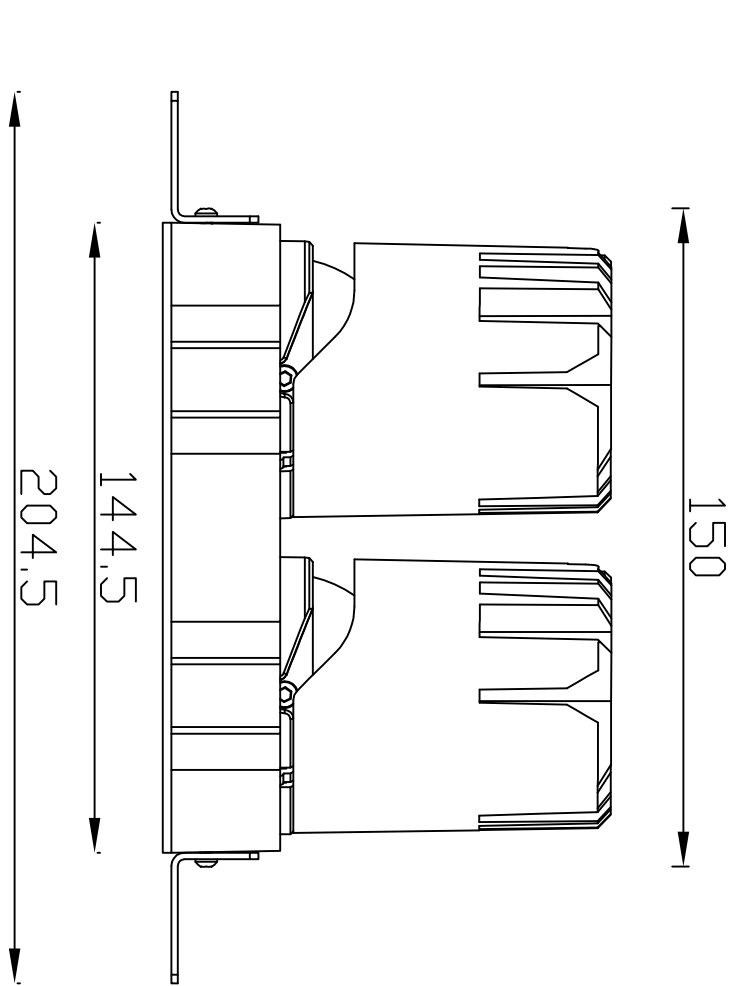

热破系列 / HR SERIES  
HR-75-12W 圆 / Round

Ø75

96

Ø70.9

Ø95

热破系列 / HR SERIES  
HR-75-12W 圆无边 / Round Trimless

热破系列 / HR SERIES  
HR-75-12W 方 / Square

热破系列 / HR SERIES  
HR-75-12W 方无边 / Square Trimless

热破系列 / HR SERIES  
HR-75-12W 方双头 / Square Double

热破系列 / HR SERIES

HR-75-12W 方无边双头 / Square Trimless Double

热破系列 / HR SERIES  
HR-75-15W 圆 / Square

热破系列 / HR SERIES  
HR-75-15W 圆无边 / Round Trimless

热破系列 / HR SERIES  
HR-75-15W 方 / Square

热破系列 / HR SERIES  
HR-75-15W 方无边 / Square Trimless

热破系列 / HR SERIES  
HR-75-15W 方双头 / Square Double

热破系列 / HR SERIES

HR-75-15W 方无边双头 / Square Trimless Double

热破系列 / HR SERIES

HR-95 圆 / Round

Ø95

114

Ø105

Ø95

114

Ø92.4

Ø120

热破系列 / HR SERIES  
HR-95 圆无边 / Round Trimless