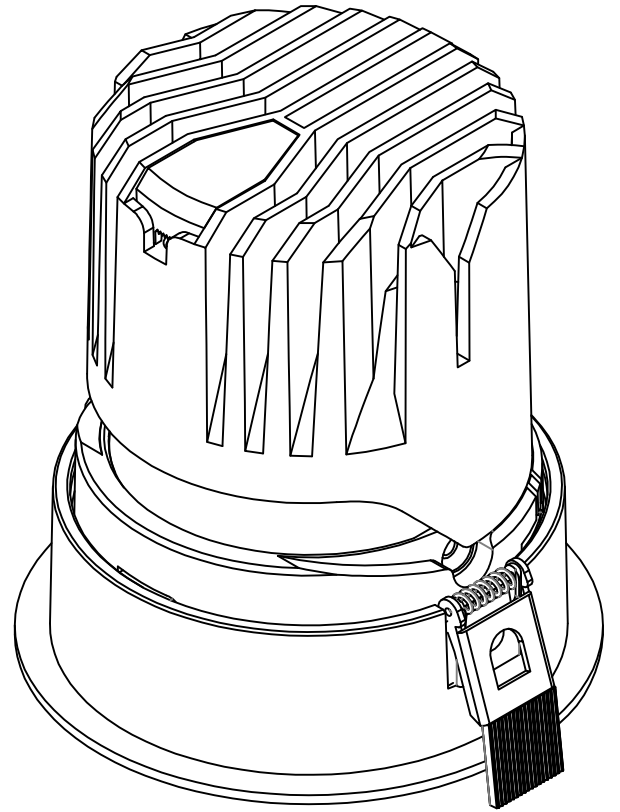

热破系列 / HR SERIES  
HR-75-12W 方双头 / Square Double

热破系列 / HR SERIES

HR-75-12W 方无边双头 / Square Trimless Double

热破系列 / HR SERIES  
HR-75-15W 圆 / Square

热破系列 / HR SERIES  
HR-75-15W 圆无边 / Round Trimless

热破系列 / HR SERIES  
HR-75-15W 方 / Square

热破系列 / HR SERIES  
HR-75-15W 方无边 / Square Trimless

热破系列 / HR SERIES  
HR-75-15W 方双头 / Square Double

热破系列 / HR SERIES

HR-75-15W 方无边双头 / Square Trimless Double

热破系列 / HR SERIES

HR-95 圆 / Round

Ø95

114

Ø105

Ø95

114

Ø92.4

Ø120

热破系列 / HR SERIES  
HR-95 圆无边 / Round Trimless