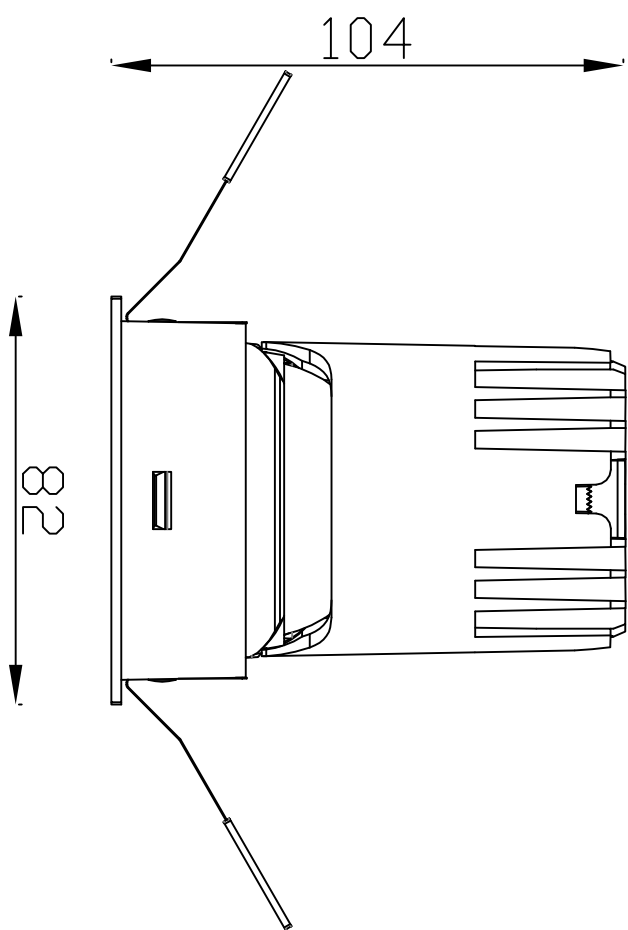

热破系列 / HR SERIES  
HR-75-12W 圆 / Round

Ø75

96

Ø70.9

Ø95

热破系列 / HR SERIES  
HR-75-12W 圆无边 / Round Trimless

热破系列 / HR SERIES  
HR-75-12W 方 / Square

热破系列 / HR SERIES  
HR-75-12W 方无边 / Square Trimless

热破系列 / HR SERIES  
HR-75-12W 方双头 / Square Double

热破系列 / HR SERIES

HR-75-12W 方无边双头 / Square Trimless Double

热破系列 / HR SERIES  
HR-75-15W 圆 / Square

热破系列 / HR SERIES  
HR-75-15W 圆无边 / Round Trimless

热破系列 / HR SERIES  
HR-75-15W 方 / Square

热破系列 / HR SERIES  
HR-75-15W 方无边 / Square Trimless

热破系列 / HR SERIES  
HR-75-15W 方双头 / Square Double

热破系列 / HR SERIES

HR-75-15W 方无边双头 / Square Trimless Double

热破系列 / HR SERIES

HR-95 圆 / Round

Ø95

114

Ø105

Ø95

114

Ø92.4

Ø120

热破系列 / HR SERIES  
HR-95 圆无边 / Round Trimless