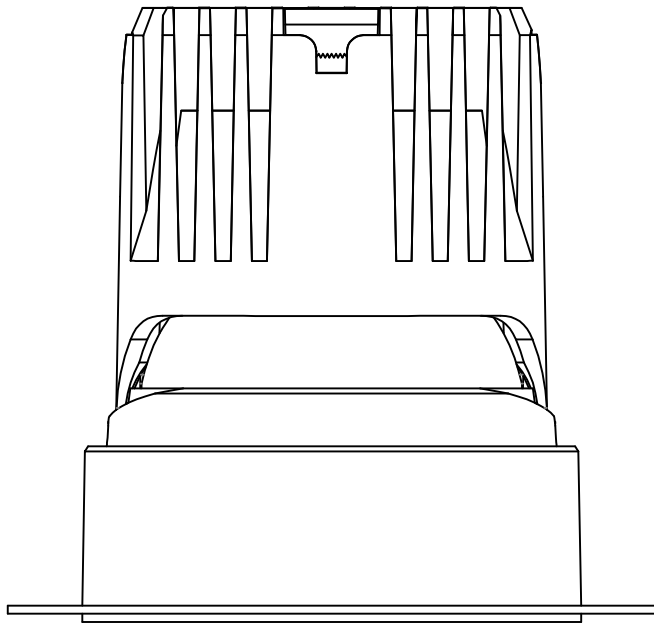

热破系列 / HR SERIES  
HR-75-15W 方无边 / Square Trimless

热破系列 / HR SERIES  
HR-75-15W 方双头 / Square Double

热破系列 / HR SERIES

HR-75-15W 方无边双头 / Square Trimless Double

热破系列 / HR SERIES

HR-95 圆 / Round

Ø95

114

Ø105

Ø95

114

Ø92.4

Ø120

热破系列 / HR SERIES  
HR-95 圆无边 / Round Trimless

# 热破系列 / HR SERIES

HR-95 方 / Square

95

102.5

95

90.4

120

热破系列 / HR SERIES  
HR-95 方 / Square Trimless

热破系列 / HR SERIES  
HR-95 方双头 / Square Double

热破系列 / HR SERIES  
HR-95 方无边双头 / Square Trimless Double