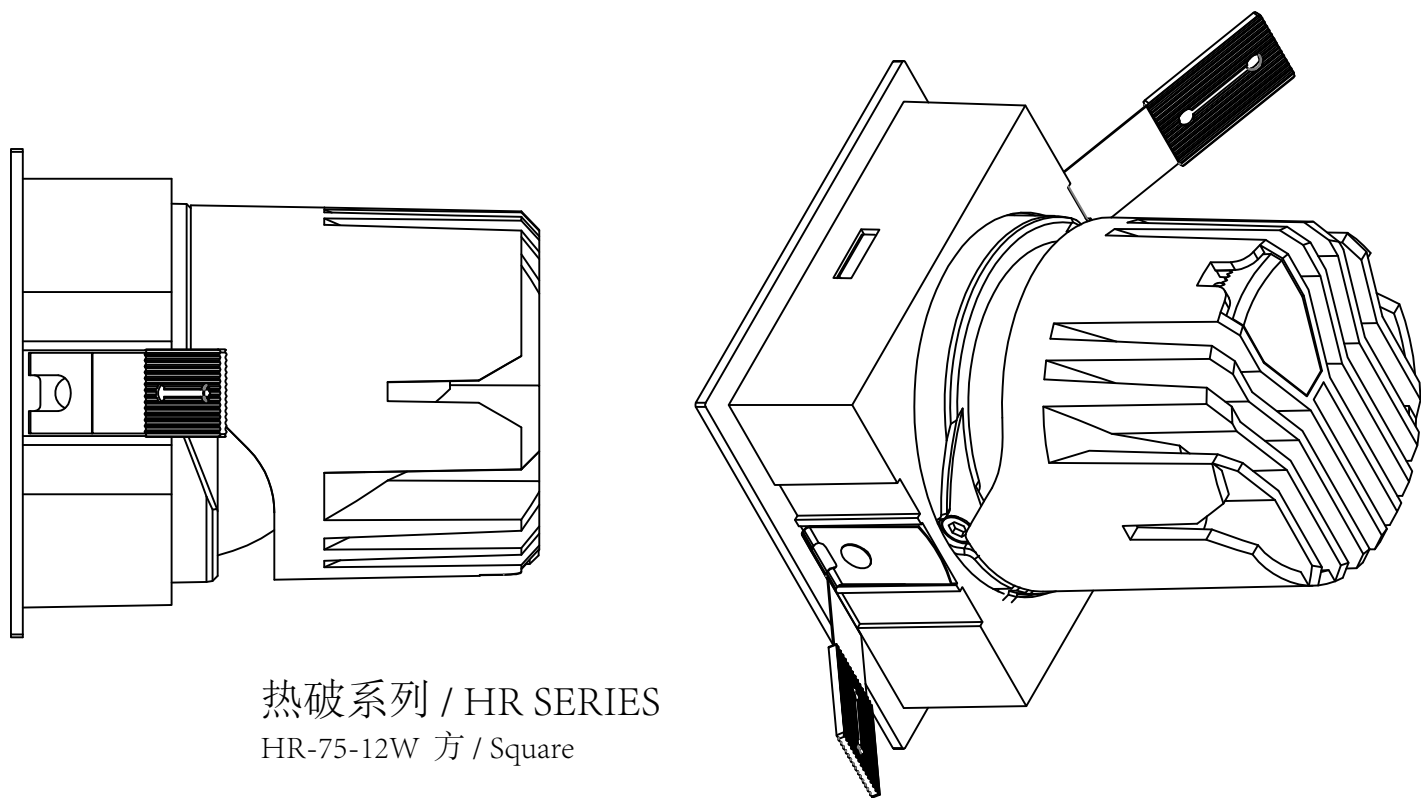

热破系列 / HR SERIES  
HR-55 圆无边 / Round Trimless

热破系列 / HR SERIES  
HR-55 方 / Square

55

52.5

70

热破系列 / HR SERIES  
HR-55 方无边 / Square Trimless

热破系列 / HR SERIES  
HR-55 方双头 / Square Double

热破系列 / HR SERIES  
HR-55 方无边双头 / Square Trimless Double

热破系列 / HR SERIES  
HR-75-12W 圆 / Round

Ø75

96

Ø70.9

Ø95

热破系列 / HR SERIES  
HR-75-12W 圆无边 / Round Trimless

热破系列 / HR SERIES  
HR-75-12W 方 / Square

热破系列 / HR SERIES  
HR-75-12W 方无边 / Square Trimless

热破系列 / HR SERIES  
HR-75-12W 方双头 / Square Double

热破系列 / HR SERIES

HR-75-12W 方无边双头 / Square Trimless Double

热破系列 / HR SERIES  
HR-75-15W 圆 / Square

热破系列 / HR SERIES  
HR-75-15W 圆无边 / Round Trimless

热破系列 / HR SERIES  
HR-75-15W 方 / Square

Ø105

Ø95

114

Ø92.4

Ø120

热破系列 / HR SERIES  
HR-95 圆无边 / Round Trimless