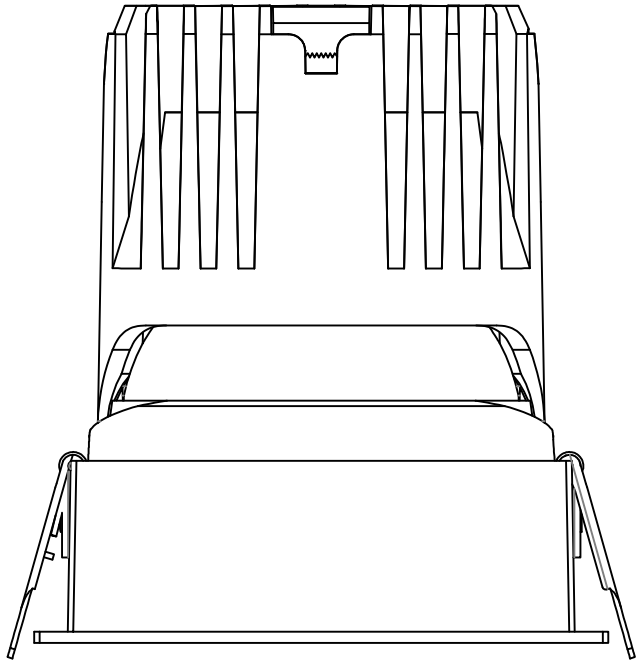

热破系列 / HR SERIES  
HR-75-12W 方双头 / Square Double

热破系列 / HR SERIES

HR-75-12W 方无边双头 / Square Trimless Double

热破系列 / HR SERIES  
HR-75-15W 圆 / Square

热破系列 / HR SERIES  
HR-75-15W 圆无边 / Round Trimless

热破系列 / HR SERIES  
HR-75-15W 方 / Square

热破系列 / HR SERIES  
HR-75-15W 方无边 / Square Trimless

热破系列 / HR SERIES  
HR-75-15W 方双头 / Square Double

热破系列 / HR SERIES

HR-75-15W 方无边双头 / Square Trimless Double

热破系列 / HR SERIES

HR-95 圆 / Round

Ø95

114

Ø105

Ø95

114

Ø92.4

Ø120

热破系列 / HR SERIES  
HR-95 圆无边 / Round Trimless