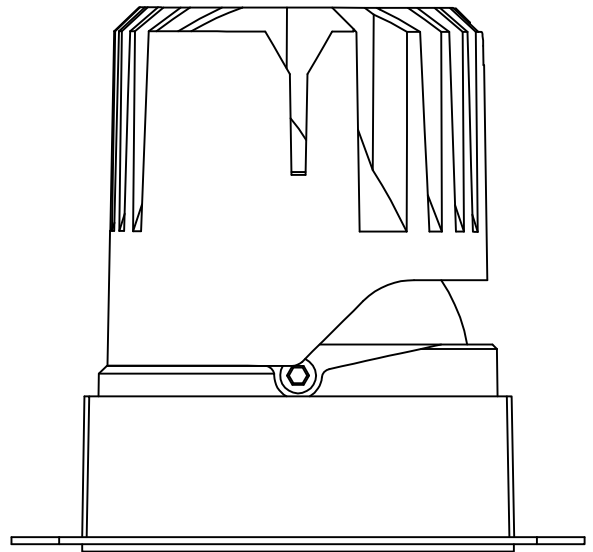

Ø105

Ø95

114

Ø92.4

Ø120

热破系列 / HR SERIES  
HR-95 圆无边 / Round Trimless

# 热破系列 / HR SERIES

HR-95 方 / Square

95

102.5

95

90.4

120

热破系列 / HR SERIES  
HR-95 方 / Square Trimless

热破系列 / HR SERIES  
HR-95 方双头 / Square Double

热破系列 / HR SERIES  
HR-95 方无边双头 / Square Trimless Double