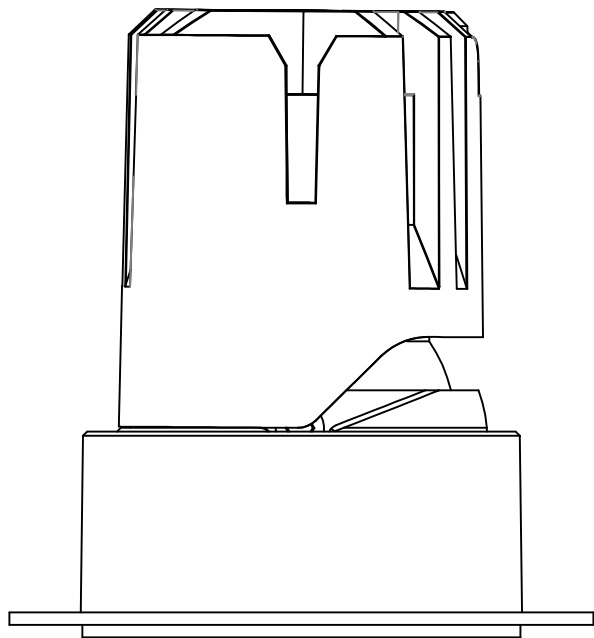

热破系列 / HR SERIES

HR-55 圆 / Round

Ø55

Ø62

Ø55

75

Ø52.5

Ø70

热破系列 / HR SERIES  
HR-55 圆无边 / Round Trimless

热破系列 / HR SERIES  
HR-55 方 / Square

55

52.5

70

热破系列 / HR SERIES  
HR-55 方无边 / Square Trimless

热破系列 / HR SERIES  
HR-55 方双头 / Square Double

热破系列 / HR SERIES  
HR-55 方无边双头 / Square Trimless Double

热破系列 / HR SERIES  
HR-75-12W 圆 / Round

Ø75

96

Ø70.9

Ø95

热破系列 / HR SERIES  
HR-75-12W 圆无边 / Round Trimless

热破系列 / HR SERIES  
HR-75-12W 方 / Square

热破系列 / HR SERIES  
HR-75-12W 方无边 / Square Trimless

Ø105

Ø95

114

Ø92.4

Ø120

热破系列 / HR SERIES  
HR-95 圆无边 / Round Trimless