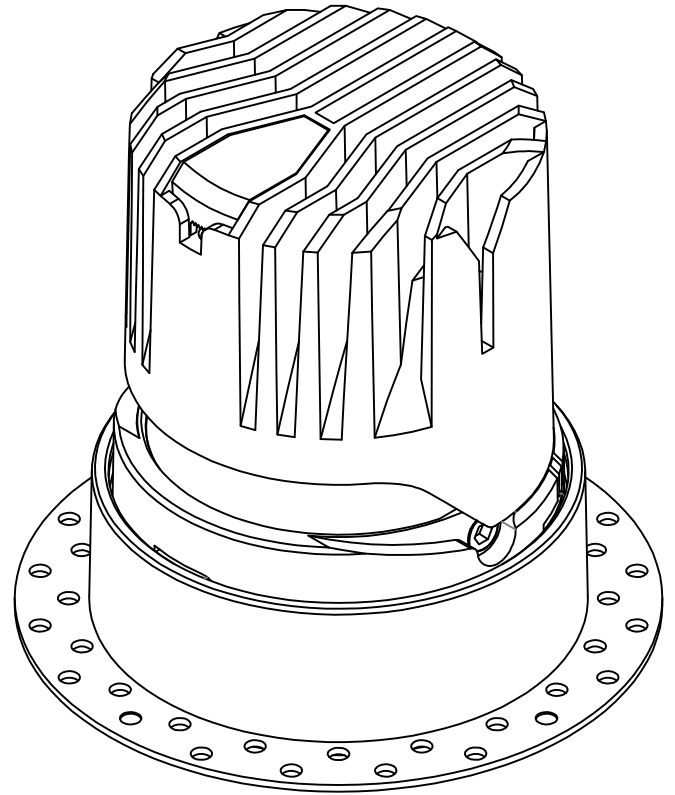

热破系列 / HR SERIES  
HR-75-12W 方双头 / Square Double

热破系列 / HR SERIES

HR-75-12W 方无边双头 / Square Trimless Double

热破系列 / HR SERIES  
HR-75-15W 圆 / Square

热破系列 / HR SERIES  
HR-75-15W 圆无边 / Round Trimless

热破系列 / HR SERIES  
HR-75-15W 方 / Square

热破系列 / HR SERIES  
HR-75-15W 方无边 / Square Trimless

热破系列 / HR SERIES  
HR-75-15W 方双头 / Square Double

热破系列 / HR SERIES

HR-75-15W 方无边双头 / Square Trimless Double

热破系列 / HR SERIES

HR-95 圆 / Round

Ø95

114

Ø105

Ø95

114

Ø92.4

Ø120

热破系列 / HR SERIES  
HR-95 圆无边 / Round Trimless

热破系列 / HR SERIES  
HR-95 方双头 / Square Double

热破系列 / HR SERIES  
HR-95 方无边双头 / Square Trimless Double