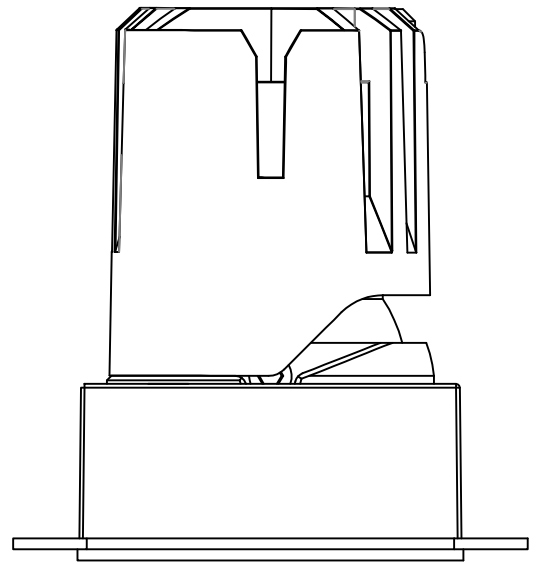

热破系列 / HR SERIES

HR-55 圆 / Round

Ø55

Ø62

Ø55

75

Ø52.5

Ø70

热破系列 / HR SERIES  
HR-55 圆无边 / Round Trimless

热破系列 / HR SERIES  
HR-55 方 / Square

55

52.5

70

热破系列 / HR SERIES  
HR-55 方无边 / Square Trimless

热破系列 / HR SERIES  
HR-55 方双头 / Square Double

热破系列 / HR SERIES  
HR-55 方无边双头 / Square Trimless Double

热破系列 / HR SERIES  
HR-75-12W 圆 / Round

Ø75

96

Ø70.9

Ø95

热破系列 / HR SERIES  
HR-75-12W 圆无边 / Round Trimless

热破系列 / HR SERIES  
HR-75-12W 方 / Square

热破系列 / HR SERIES  
HR-75-12W 方无边 / Square Trimless

Ø105

Ø95

114

Ø92.4

Ø120

热破系列 / HR SERIES  
HR-95 圆无边 / Round Trimless