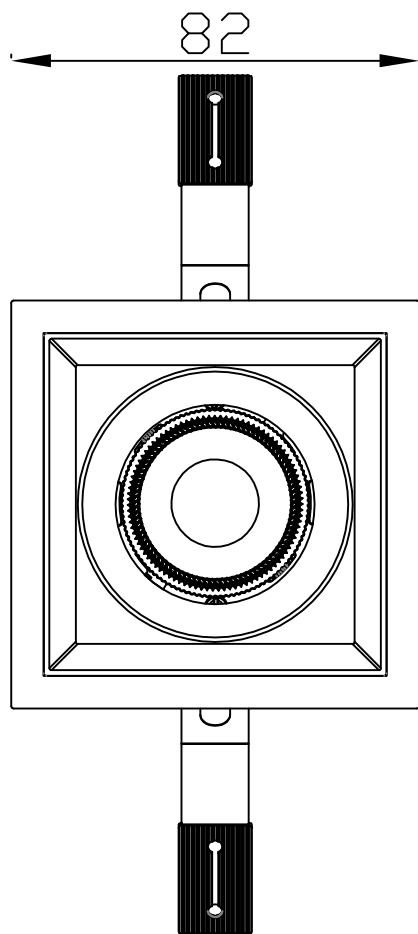

热破系列 / HR SERIES  
HR-75-12W 圆 / Round

Ø75

96

Ø70.9

Ø95

热破系列 / HR SERIES  
HR-75-12W 圆无边 / Round Trimless

热破系列 / HR SERIES  
HR-75-12W 方 / Square

热破系列 / HR SERIES  
HR-75-12W 方无边 / Square Trimless

热破系列 / HR SERIES  
HR-75-12W 方双头 / Square Double

热破系列 / HR SERIES

HR-75-12W 方无边双头 / Square Trimless Double

热破系列 / HR SERIES  
HR-75-15W 圆 / Square

热破系列 / HR SERIES  
HR-75-15W 圆无边 / Round Trimless

热破系列 / HR SERIES  
HR-75-15W 方 / Square

热破系列 / HR SERIES  
HR-75-15W 方无边 / Square Trimless

热破系列 / HR SERIES  
HR-75-15W 方双头 / Square Double

热破系列 / HR SERIES

HR-75-15W 方无边双头 / Square Trimless Double

热破系列 / HR SERIES

HR-95 圆 / Round

Ø95

114

Ø105

Ø95

114

Ø92.4

Ø120

热破系列 / HR SERIES  
HR-95 圆无边 / Round Trimless