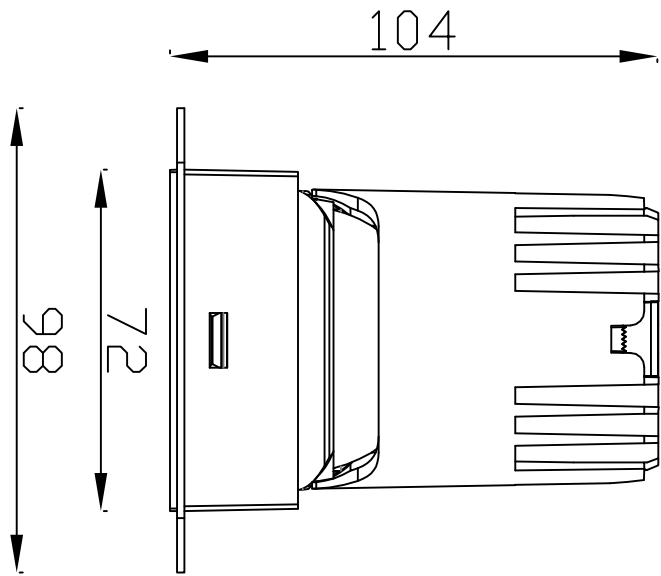

热破系列 / HR SERIES  
HR-75-12W 圆 / Round

Ø75

96

Ø70.9

Ø95

热破系列 / HR SERIES  
HR-75-12W 圆无边 / Round Trimless

热破系列 / HR SERIES  
HR-75-12W 方 / Square

热破系列 / HR SERIES  
HR-75-12W 方无边 / Square Trimless

热破系列 / HR SERIES  
HR-75-12W 方双头 / Square Double

热破系列 / HR SERIES

HR-75-12W 方无边双头 / Square Trimless Double

热破系列 / HR SERIES  
HR-75-15W 圆 / Square

热破系列 / HR SERIES  
HR-75-15W 圆无边 / Round Trimless

热破系列 / HR SERIES  
HR-75-15W 方 / Square

Ø105

Ø95

114

Ø92.4

Ø120

热破系列 / HR SERIES  
HR-95 圆无边 / Round Trimless