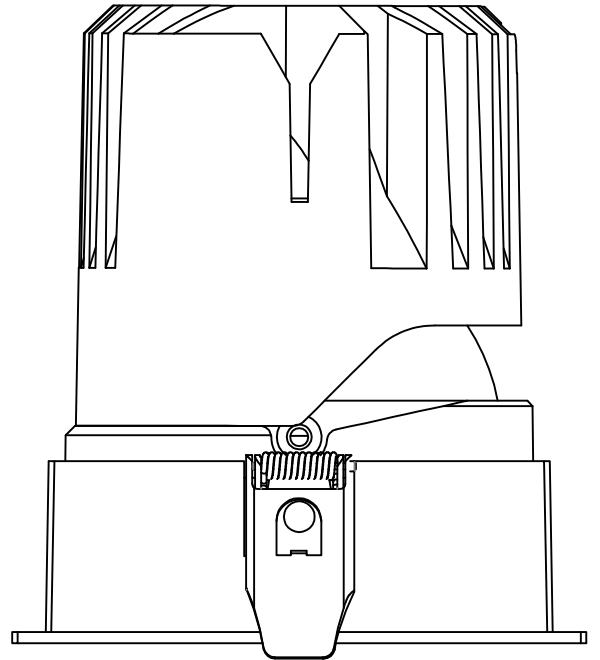

热破系列 / HR SERIES  
HR-75-12W 圆 / Round

Ø75

96

Ø70.9

Ø95

热破系列 / HR SERIES  
HR-75-12W 圆无边 / Round Trimless

热破系列 / HR SERIES  
HR-75-12W 方 / Square

热破系列 / HR SERIES  
HR-75-12W 方无边 / Square Trimless

热破系列 / HR SERIES  
HR-75-12W 方双头 / Square Double

热破系列 / HR SERIES

HR-75-12W 方无边双头 / Square Trimless Double

热破系列 / HR SERIES  
HR-75-15W 圆 / Square

热破系列 / HR SERIES  
HR-75-15W 圆无边 / Round Trimless

热破系列 / HR SERIES  
HR-75-15W 方 / Square

热破系列 / HR SERIES  
HR-75-15W 方无边 / Square Trimless

热破系列 / HR SERIES  
HR-75-15W 方双头 / Square Double

热破系列 / HR SERIES

HR-75-15W 方无边双头 / Square Trimless Double

热破系列 / HR SERIES

HR-95 圆 / Round

Ø95

114

Ø105

Ø95

114

Ø92.4

Ø120

热破系列 / HR SERIES  
HR-95 圆无边 / Round Trimless