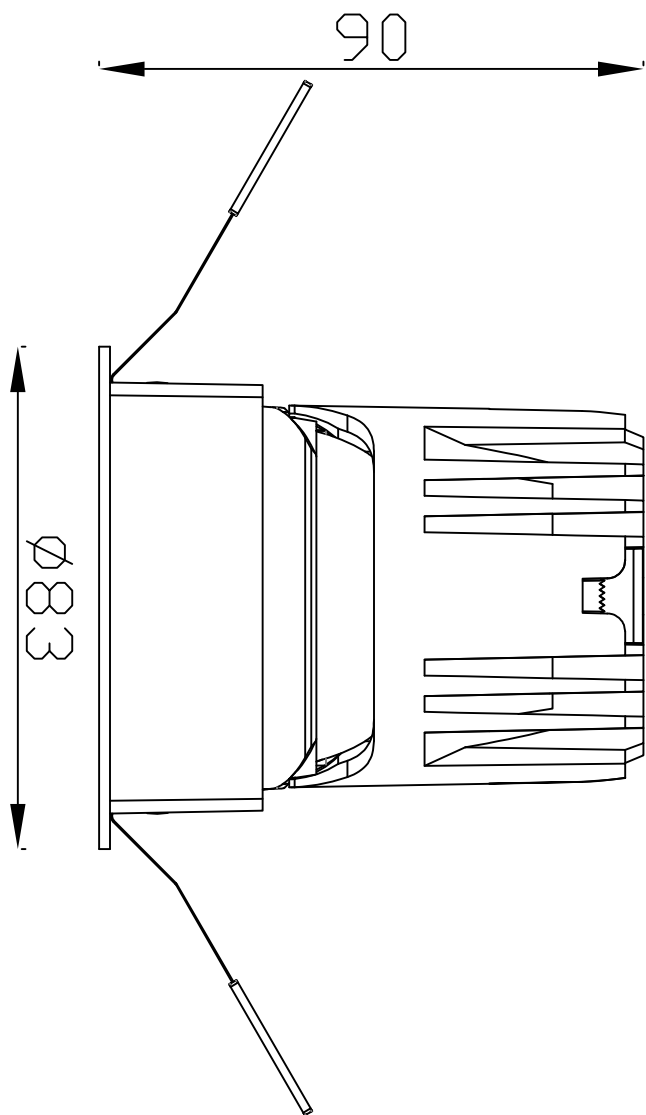

热破系列 / HR SERIES

HR-55 圆 / Round

Ø55

Ø62

Ø55

75

Ø52.5

Ø70

热破系列 / HR SERIES  
HR-55 圆无边 / Round Trimless

热破系列 / HR SERIES  
HR-55 方 / Square

55

52.5

70

热破系列 / HR SERIES  
HR-55 方无边 / Square Trimless

热破系列 / HR SERIES  
HR-55 方双头 / Square Double

热破系列 / HR SERIES  
HR-55 方无边双头 / Square Trimless Double

热破系列 / HR SERIES  
HR-75-12W 圆 / Round

Ø75

96

Ø70.9

Ø95

热破系列 / HR SERIES  
HR-75-12W 圆无边 / Round Trimless

热破系列 / HR SERIES  
HR-75-12W 方 / Square

热破系列 / HR SERIES  
HR-75-12W 方无边 / Square Trimless

Ø105

Ø95

114

Ø92.4

Ø120

热破系列 / HR SERIES  
HR-95 圆无边 / Round Trimless