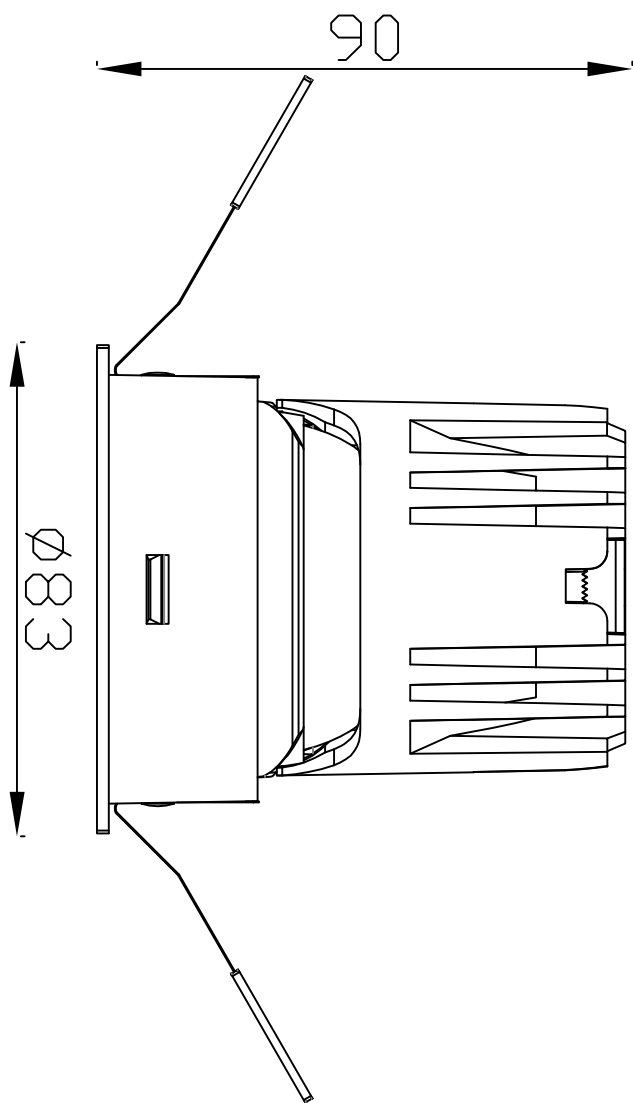

热破系列 / HR SERIES

HR-55 圆 / Round

Ø55

Ø62

Ø55

75

Ø52.5

Ø70

热破系列 / HR SERIES  
HR-55 圆无边 / Round Trimless

热破系列 / HR SERIES  
HR-55 方 / Square

55

52.5

70

热破系列 / HR SERIES  
HR-55 方无边 / Square Trimless

热破系列 / HR SERIES  
HR-55 方双头 / Square Double

热破系列 / HR SERIES  
HR-55 方无边双头 / Square Trimless Double

热破系列 / HR SERIES  
HR-75-12W 圆 / Round

Ø75

96

Ø70.9

Ø95

热破系列 / HR SERIES  
HR-75-12W 圆无边 / Round Trimless

热破系列 / HR SERIES  
HR-75-12W 方 / Square

热破系列 / HR SERIES  
HR-75-12W 方无边 / Square Trimless

Ø105

Ø95

114

Ø92.4

Ø120

热破系列 / HR SERIES  
HR-95 圆无边 / Round Trimless