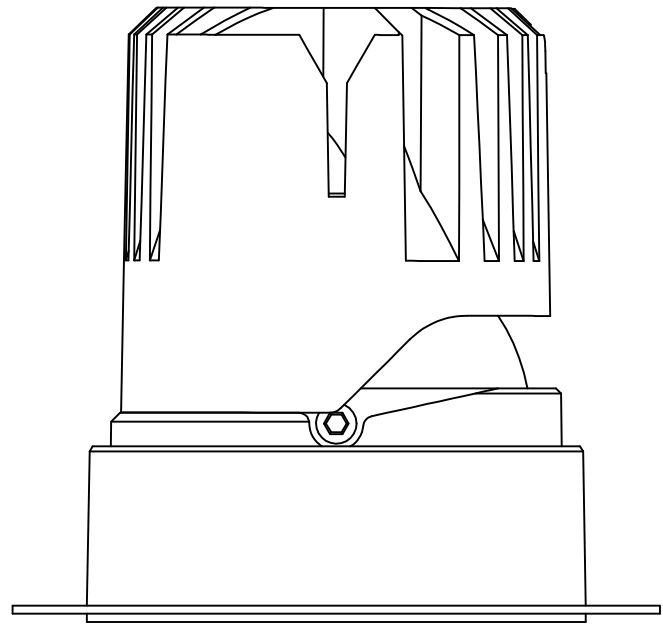

Ø105

Ø95

114

Ø92.4

Ø120

热破系列 / HR SERIES  
HR-95 圆无边 / Round Trimless

# 热破系列 / HR SERIES

HR-95 方 / Square

95

102.5

95

90.4

120

热破系列 / HR SERIES  
HR-95 方 / Square Trimless