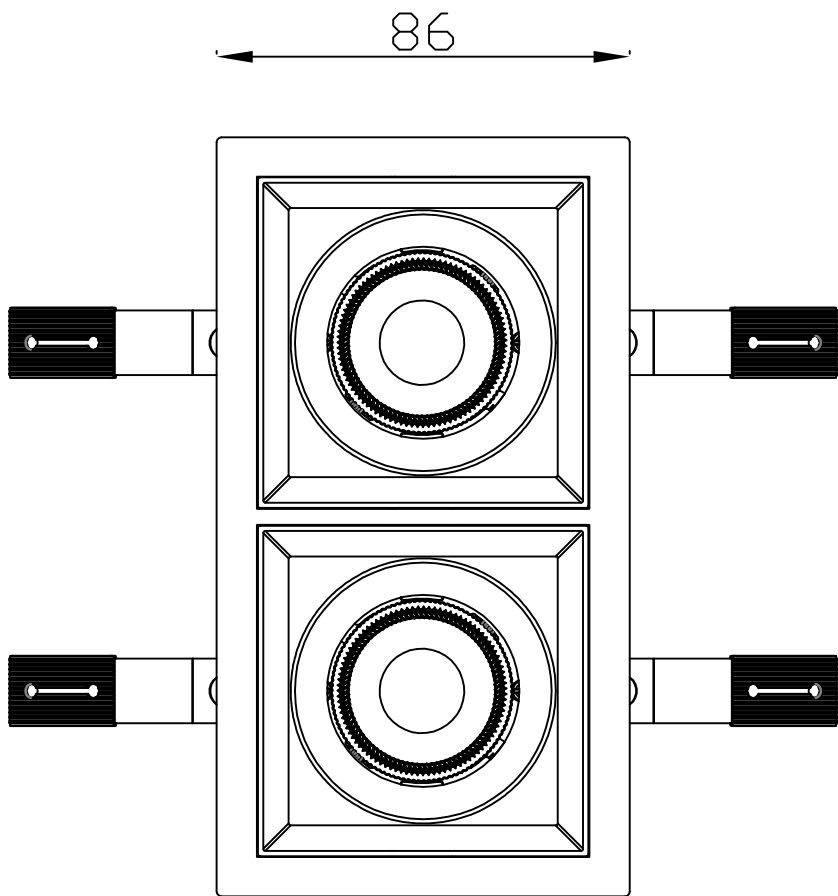

热破系列 / HR SERIES  
HR-55 圆无边 / Round Trimless

热破系列 / HR SERIES  
HR-55 方 / Square

55

52.5

70

热破系列 / HR SERIES  
HR-55 方无边 / Square Trimless

热破系列 / HR SERIES  
HR-55 方双头 / Square Double

热破系列 / HR SERIES  
HR-55 方无边双头 / Square Trimless Double

热破系列 / HR SERIES  
HR-75-12W 圆 / Round

Ø75

96

Ø70.9

Ø95

热破系列 / HR SERIES  
HR-75-12W 圆无边 / Round Trimless

热破系列 / HR SERIES  
HR-75-12W 方 / Square

热破系列 / HR SERIES  
HR-75-12W 方无边 / Square Trimless

热破系列 / HR SERIES  
HR-75-12W 方双头 / Square Double

热破系列 / HR SERIES

HR-75-12W 方无边双头 / Square Trimless Double

热破系列 / HR SERIES  
HR-75-15W 圆 / Square

热破系列 / HR SERIES  
HR-75-15W 圆无边 / Round Trimless

热破系列 / HR SERIES  
HR-75-15W 方 / Square

Ø105

Ø95

114

Ø92.4

Ø120

热破系列 / HR SERIES  
HR-95 圆无边 / Round Trimless