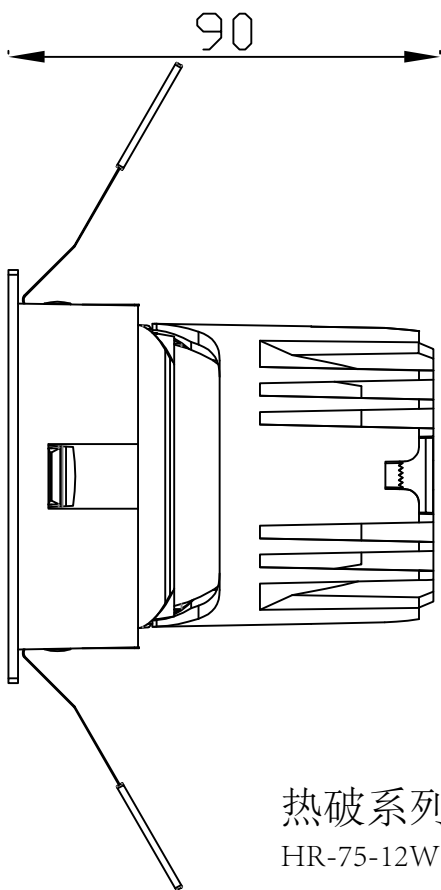

热破系列 / HR SERIES

HR-55 圆 / Round

Ø55

Ø62

Ø55

75

Ø52.5

Ø70

热破系列 / HR SERIES  
HR-55 圆无边 / Round Trimless

热破系列 / HR SERIES  
HR-55 方 / Square

55

52.5

70

热破系列 / HR SERIES  
HR-55 方无边 / Square Trimless

热破系列 / HR SERIES  
HR-55 方双头 / Square Double

热破系列 / HR SERIES  
HR-55 方无边双头 / Square Trimless Double

热破系列 / HR SERIES  
HR-75-12W 圆 / Round

Ø75

96

Ø70.9

Ø95

热破系列 / HR SERIES  
HR-75-12W 圆无边 / Round Trimless

热破系列 / HR SERIES  
HR-75-12W 方 / Square

热破系列 / HR SERIES  
HR-75-12W 方无边 / Square Trimless

Ø105

Ø95

114

Ø92.4

Ø120

热破系列 / HR SERIES  
HR-95 圆无边 / Round Trimless