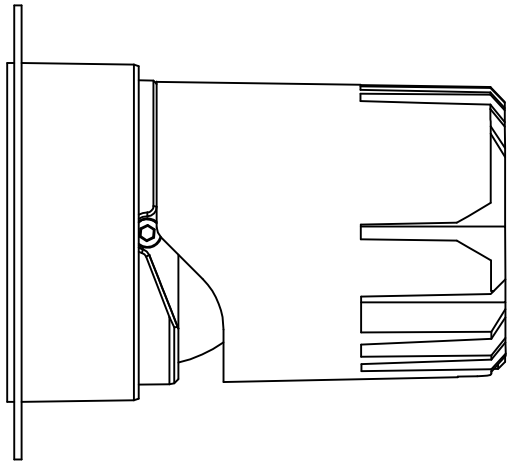

热破系列 / HR SERIES  
HR-75-12W 圆 / Round

Ø75

96

Ø70.9

Ø95

热破系列 / HR SERIES  
HR-75-12W 圆无边 / Round Trimless

热破系列 / HR SERIES  
HR-75-12W 方 / Square

热破系列 / HR SERIES  
HR-75-12W 方无边 / Square Trimless

热破系列 / HR SERIES  
HR-75-12W 方双头 / Square Double

热破系列 / HR SERIES

HR-75-12W 方无边双头 / Square Trimless Double

热破系列 / HR SERIES  
HR-75-15W 圆 / Square

热破系列 / HR SERIES  
HR-75-15W 圆无边 / Round Trimless

热破系列 / HR SERIES  
HR-75-15W 方 / Square

Ø105

Ø95

114

Ø92.4

Ø120

热破系列 / HR SERIES  
HR-95 圆无边 / Round Trimless