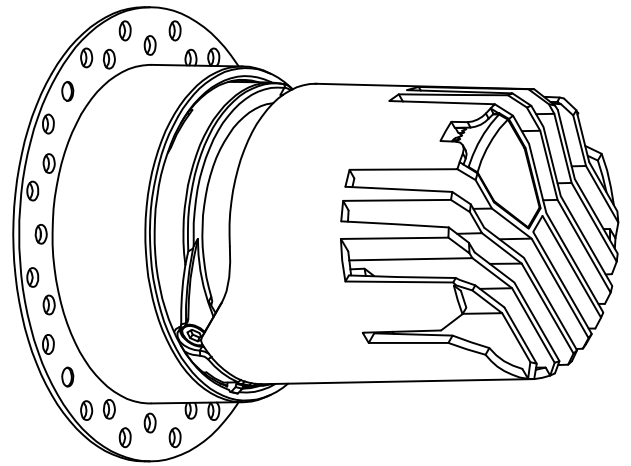

热破系列 / HR SERIES  
HR-75-12W 圆 / Round

Ø75

96

Ø70.9

Ø95

热破系列 / HR SERIES  
HR-75-12W 圆无边 / Round Trimless

热破系列 / HR SERIES  
HR-75-12W 方 / Square

热破系列 / HR SERIES  
HR-75-12W 方无边 / Square Trimless

热破系列 / HR SERIES  
HR-75-12W 方双头 / Square Double

热破系列 / HR SERIES

HR-75-12W 方无边双头 / Square Trimless Double

热破系列 / HR SERIES  
HR-75-15W 圆 / Square

热破系列 / HR SERIES  
HR-75-15W 圆无边 / Round Trimless

热破系列 / HR SERIES  
HR-75-15W 方 / Square

热破系列 / HR SERIES  
HR-75-15W 方无边 / Square Trimless

热破系列 / HR SERIES  
HR-75-15W 方双头 / Square Double

热破系列 / HR SERIES

HR-75-15W 方无边双头 / Square Trimless Double

热破系列 / HR SERIES

HR-95 圆 / Round

Ø95

114

Ø105

Ø95

114

Ø92.4

Ø120

热破系列 / HR SERIES  
HR-95 圆无边 / Round Trimless