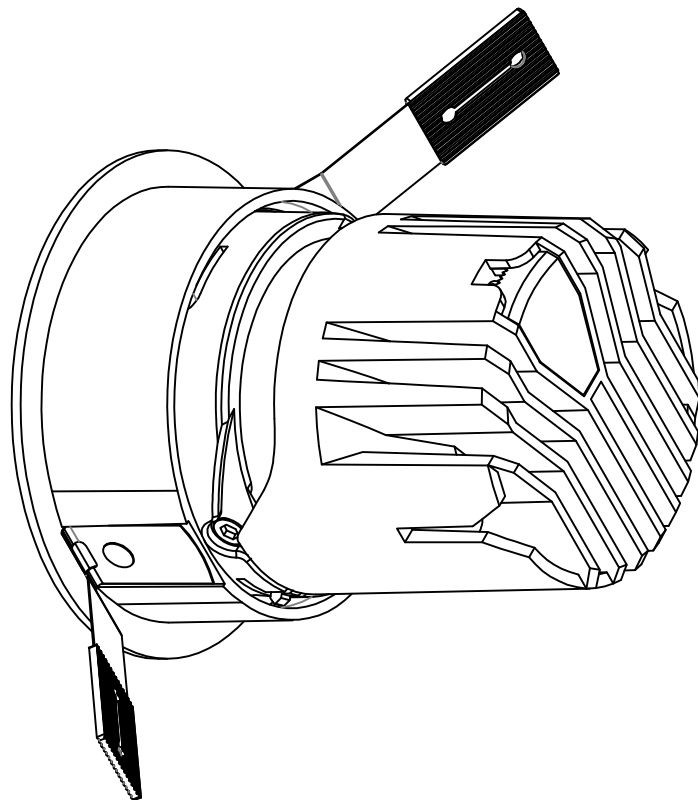

热破系列 / HR SERIES

HR-55 圆 / Round

Ø55

Ø62

Ø55

75

Ø52.5

Ø70

热破系列 / HR SERIES  
HR-55 圆无边 / Round Trimless

热破系列 / HR SERIES  
HR-55 方 / Square

55

52.5

70

热破系列 / HR SERIES  
HR-55 方无边 / Square Trimless

热破系列 / HR SERIES  
HR-55 方双头 / Square Double

热破系列 / HR SERIES  
HR-55 方无边双头 / Square Trimless Double

热破系列 / HR SERIES  
HR-75-12W 圆 / Round

Ø75

96

Ø70.9

Ø95

热破系列 / HR SERIES  
HR-75-12W 圆无边 / Round Trimless

热破系列 / HR SERIES  
HR-75-12W 方 / Square

热破系列 / HR SERIES  
HR-75-12W 方无边 / Square Trimless

Ø105

Ø95

114

Ø92.4

Ø120

热破系列 / HR SERIES  
HR-95 圆无边 / Round Trimless