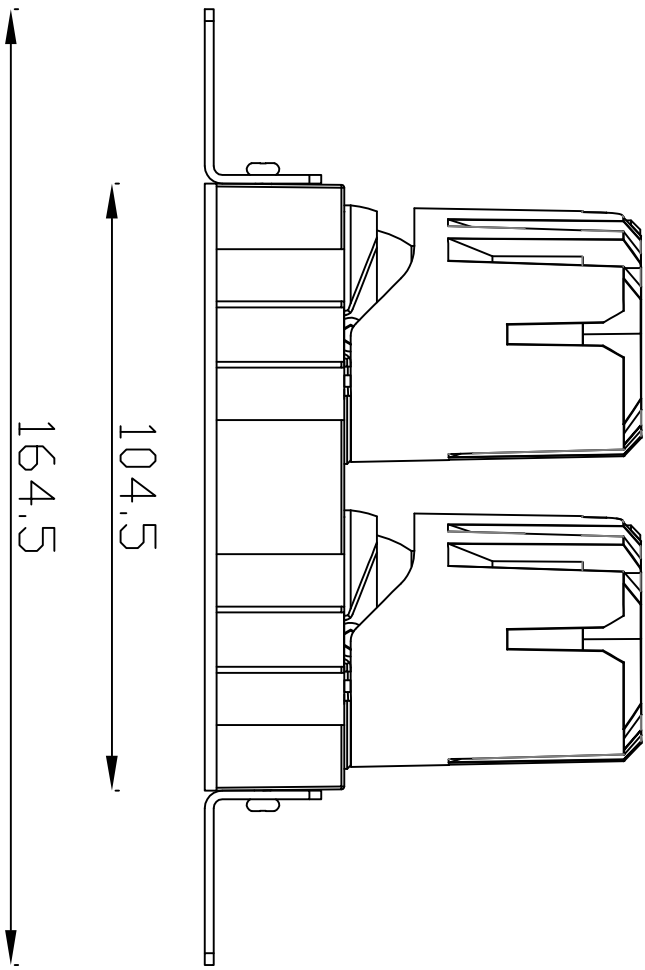

热破系列 / HR SERIES

HR-55 圆 / Round

Ø55

Ø62

Ø55

75

Ø52.5

Ø70

热破系列 / HR SERIES  
HR-55 圆无边 / Round Trimless

热破系列 / HR SERIES  
HR-55 方 / Square

55

52.5

70

热破系列 / HR SERIES  
HR-55 方无边 / Square Trimless

热破系列 / HR SERIES  
HR-55 方双头 / Square Double

热破系列 / HR SERIES  
HR-55 方无边双头 / Square Trimless Double

热破系列 / HR SERIES  
HR-75-12W 圆 / Round

Ø75

96

Ø70.9

Ø95

热破系列 / HR SERIES  
HR-75-12W 圆无边 / Round Trimless

热破系列 / HR SERIES  
HR-75-12W 方 / Square

热破系列 / HR SERIES  
HR-75-12W 方无边 / Square Trimless

Ø105

Ø95

114

Ø92.4

Ø120

热破系列 / HR SERIES  
HR-95 圆无边 / Round Trimless