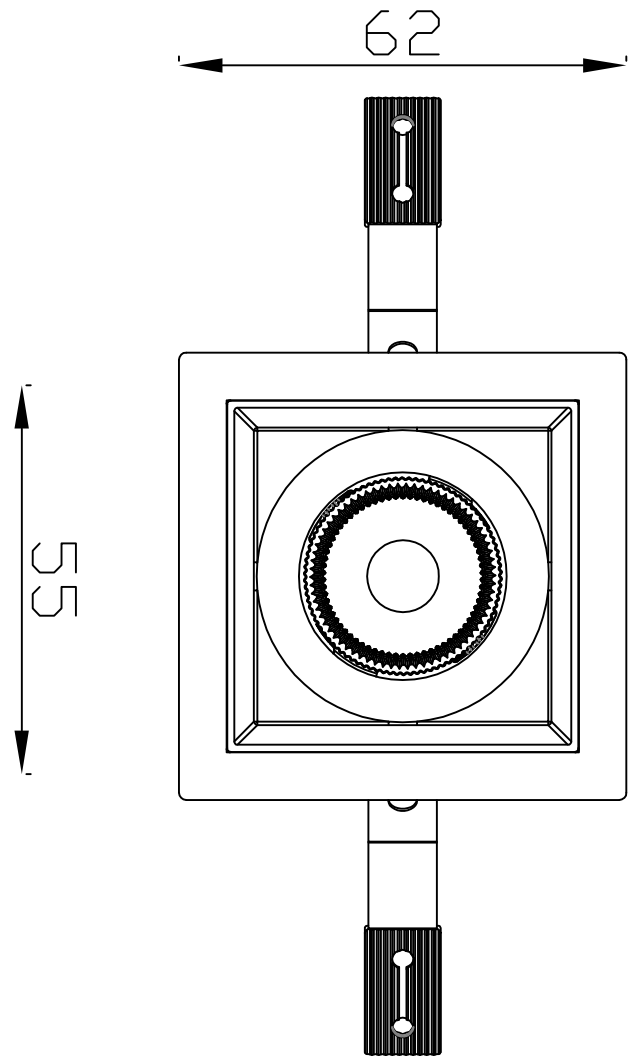

热破系列 / HR SERIES

HR-55 圆 / Round

Ø55

Ø62

Ø55

75

Ø52.5

Ø70

热破系列 / HR SERIES  
HR-55 圆无边 / Round Trimless

热破系列 / HR SERIES  
HR-55 方 / Square

55

52.5

70

热破系列 / HR SERIES  
HR-55 方无边 / Square Trimless

热破系列 / HR SERIES  
HR-55 方双头 / Square Double

热破系列 / HR SERIES  
HR-55 方无边双头 / Square Trimless Double

热破系列 / HR SERIES  
HR-75-12W 圆 / Round

Ø75

96

Ø70.9

Ø95

热破系列 / HR SERIES  
HR-75-12W 圆无边 / Round Trimless

热破系列 / HR SERIES  
HR-75-12W 方 / Square

热破系列 / HR SERIES  
HR-75-12W 方无边 / Square Trimless

Ø105

Ø95

114

Ø92.4

Ø120

热破系列 / HR SERIES  
HR-95 圆无边 / Round Trimless