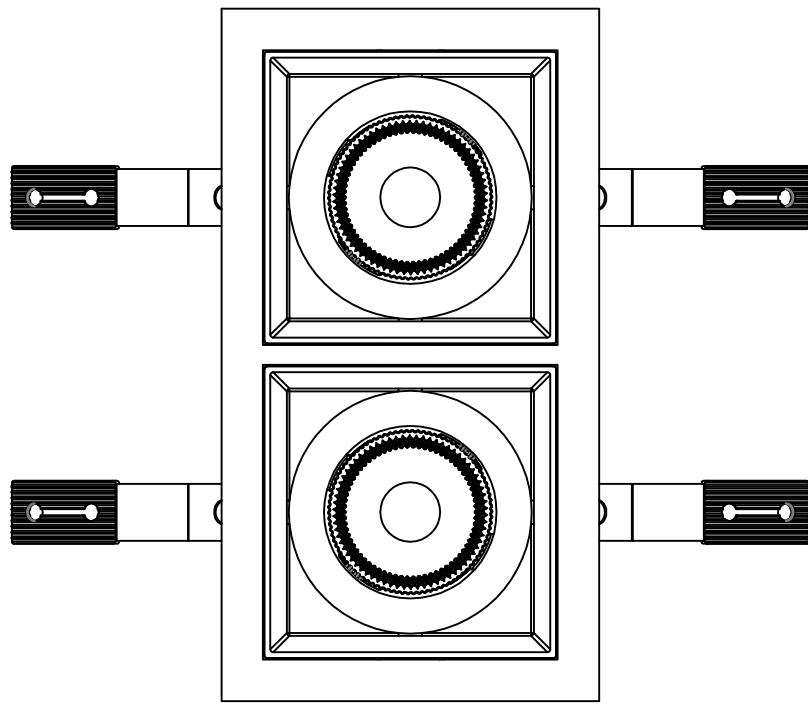

热破系列 / HR SERIES

HR-55 圆 / Round

Ø55

Ø62

Ø55

75

Ø52.5

Ø70

热破系列 / HR SERIES  
HR-55 圆无边 / Round Trimless

热破系列 / HR SERIES  
HR-55 方 / Square

55

52.5

70

热破系列 / HR SERIES  
HR-55 方无边 / Square Trimless

热破系列 / HR SERIES  
HR-55 方双头 / Square Double

热破系列 / HR SERIES  
HR-55 方无边双头 / Square Trimless Double

热破系列 / HR SERIES  
HR-75-12W 圆 / Round

Ø75

96

Ø70.9

Ø95

热破系列 / HR SERIES  
HR-75-12W 圆无边 / Round Trimless

热破系列 / HR SERIES  
HR-75-12W 方 / Square

热破系列 / HR SERIES  
HR-75-12W 方无边 / Square Trimless

Ø105

Ø95

114

Ø92.4

Ø120

热破系列 / HR SERIES  
HR-95 圆无边 / Round Trimless