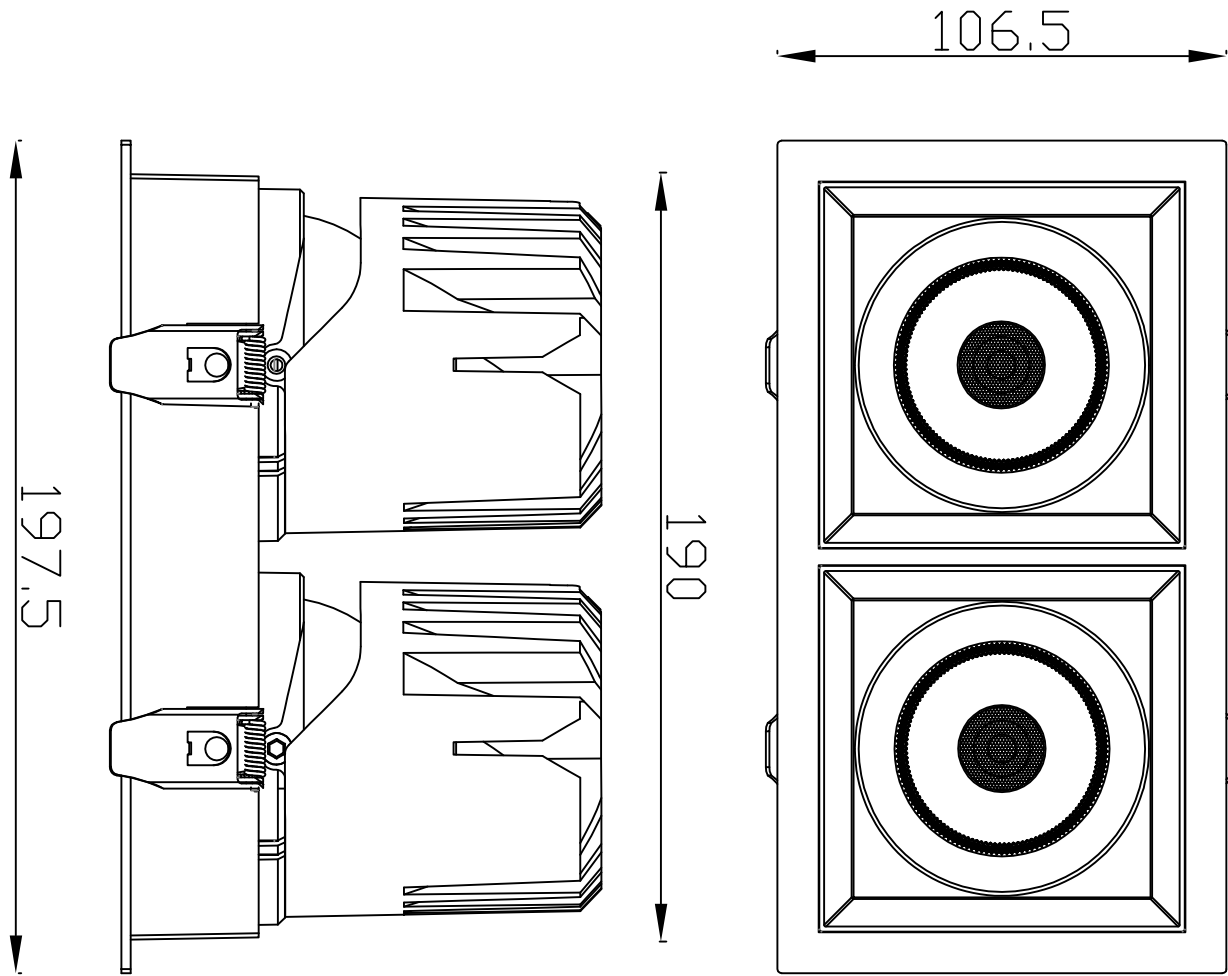

热破系列 / HR SERIES  
HR-75-12W 圆 / Round

Ø75

96

Ø70.9

Ø95

热破系列 / HR SERIES  
HR-75-12W 圆无边 / Round Trimless

热破系列 / HR SERIES  
HR-75-12W 方 / Square

热破系列 / HR SERIES  
HR-75-12W 方无边 / Square Trimless

Ø105

Ø95

114

Ø92.4

Ø120

热破系列 / HR SERIES  
HR-95 圆无边 / Round Trimless

# 热破系列 / HR SERIES

HR-95 方 / Square

95

102.5

95

90.4

120

热破系列 / HR SERIES  
HR-95 方 / Square Trimless

热破系列 / HR SERIES  
HR-95 方双头 / Square Double

热破系列 / HR SERIES  
HR-95 方无边双头 / Square Trimless Double