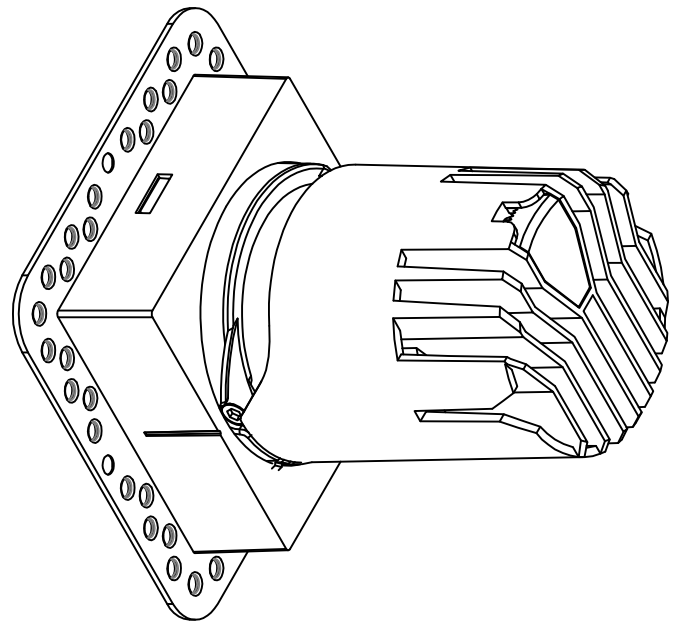

热破系列 / HR SERIES  
HR-75-12W 圆 / Round

Ø75

96

Ø70.9

Ø95

热破系列 / HR SERIES  
HR-75-12W 圆无边 / Round Trimless

热破系列 / HR SERIES  
HR-75-12W 方 / Square

热破系列 / HR SERIES  
HR-75-12W 方无边 / Square Trimless

热破系列 / HR SERIES  
HR-75-12W 方双头 / Square Double

热破系列 / HR SERIES

HR-75-12W 方无边双头 / Square Trimless Double

热破系列 / HR SERIES  
HR-75-15W 圆 / Square

热破系列 / HR SERIES  
HR-75-15W 圆无边 / Round Trimless

热破系列 / HR SERIES  
HR-75-15W 方 / Square

热破系列 / HR SERIES  
HR-75-15W 方无边 / Square Trimless

热破系列 / HR SERIES  
HR-75-15W 方双头 / Square Double

热破系列 / HR SERIES

HR-75-15W 方无边双头 / Square Trimless Double

热破系列 / HR SERIES

HR-95 圆 / Round

Ø95

114

Ø105

Ø95

114

Ø92.4

Ø120

热破系列 / HR SERIES  
HR-95 圆无边 / Round Trimless