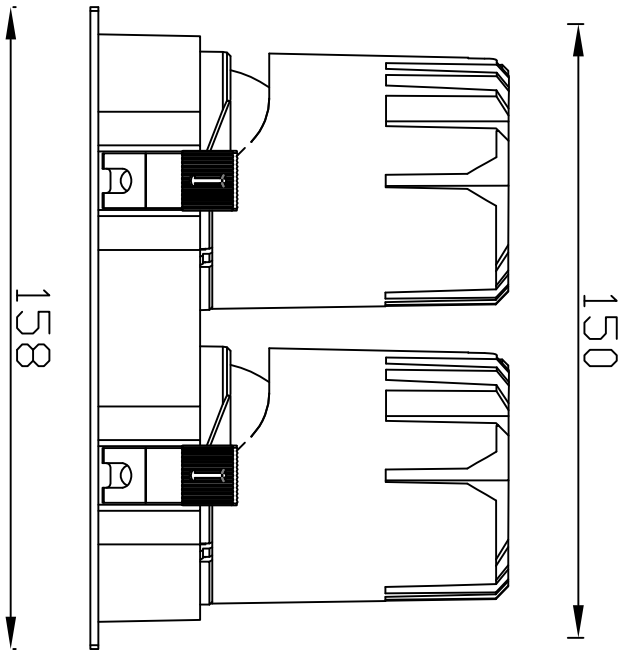

热破系列 / HR SERIES  
HR-75-12W 圆 / Round

Ø75

96

Ø70.9

Ø95

热破系列 / HR SERIES  
HR-75-12W 圆无边 / Round Trimless

热破系列 / HR SERIES  
HR-75-12W 方 / Square

热破系列 / HR SERIES  
HR-75-12W 方无边 / Square Trimless

热破系列 / HR SERIES  
HR-75-12W 方双头 / Square Double

热破系列 / HR SERIES

HR-75-12W 方无边双头 / Square Trimless Double

热破系列 / HR SERIES  
HR-75-15W 圆 / Square

热破系列 / HR SERIES  
HR-75-15W 圆无边 / Round Trimless

热破系列 / HR SERIES  
HR-75-15W 方 / Square

热破系列 / HR SERIES  
HR-75-15W 方无边 / Square Trimless

热破系列 / HR SERIES  
HR-75-15W 方双头 / Square Double

热破系列 / HR SERIES

HR-75-15W 方无边双头 / Square Trimless Double

热破系列 / HR SERIES

HR-95 圆 / Round

Ø95

114

Ø105

Ø95

114

Ø92.4

Ø120

热破系列 / HR SERIES  
HR-95 圆无边 / Round Trimless