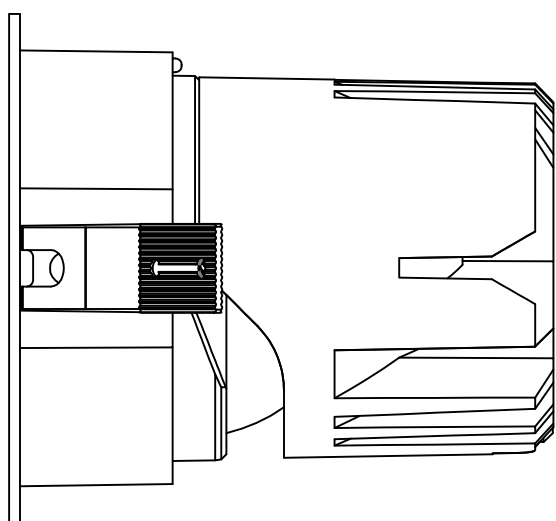

热破系列 / HR SERIES

HR-55 圆 / Round

Ø55

Ø62

Ø55

75

Ø52.5

Ø70

热破系列 / HR SERIES  
HR-55 圆无边 / Round Trimless

热破系列 / HR SERIES  
HR-55 方 / Square

55

52.5

70

热破系列 / HR SERIES  
HR-55 方无边 / Square Trimless

热破系列 / HR SERIES  
HR-55 方双头 / Square Double

热破系列 / HR SERIES  
HR-55 方无边双头 / Square Trimless Double

热破系列 / HR SERIES  
HR-75-12W 圆 / Round

Ø75

96

Ø70.9

Ø95

热破系列 / HR SERIES  
HR-75-12W 圆无边 / Round Trimless

热破系列 / HR SERIES  
HR-75-12W 方 / Square

热破系列 / HR SERIES  
HR-75-12W 方无边 / Square Trimless

Ø105

Ø95

114

Ø92.4

Ø120

热破系列 / HR SERIES  
HR-95 圆无边 / Round Trimless