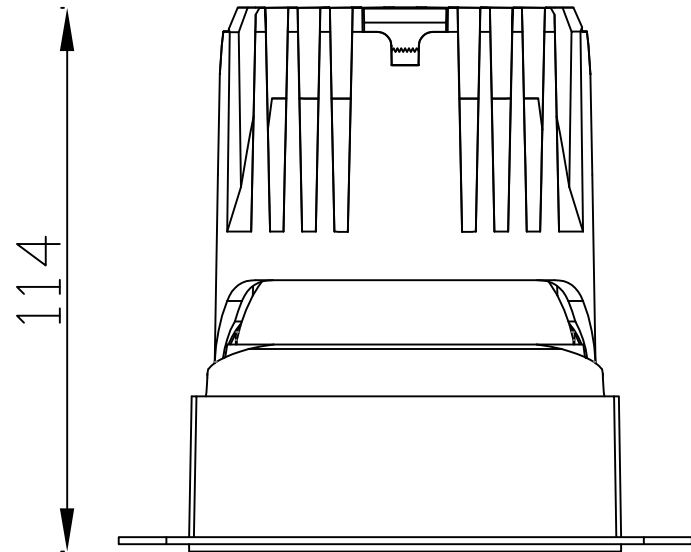

Ø105

Ø95

114

Ø92.4

Ø120

热破系列 / HR SERIES  
HR-95 圆无边 / Round Trimless

# 热破系列 / HR SERIES

HR-95 方 / Square

95

102.5

95

90.4

120

热破系列 / HR SERIES  
HR-95 方 / Square Trimless

热破系列 / HR SERIES  
HR-95 方双头 / Square Double

热破系列 / HR SERIES  
HR-95 方无边双头 / Square Trimless Double