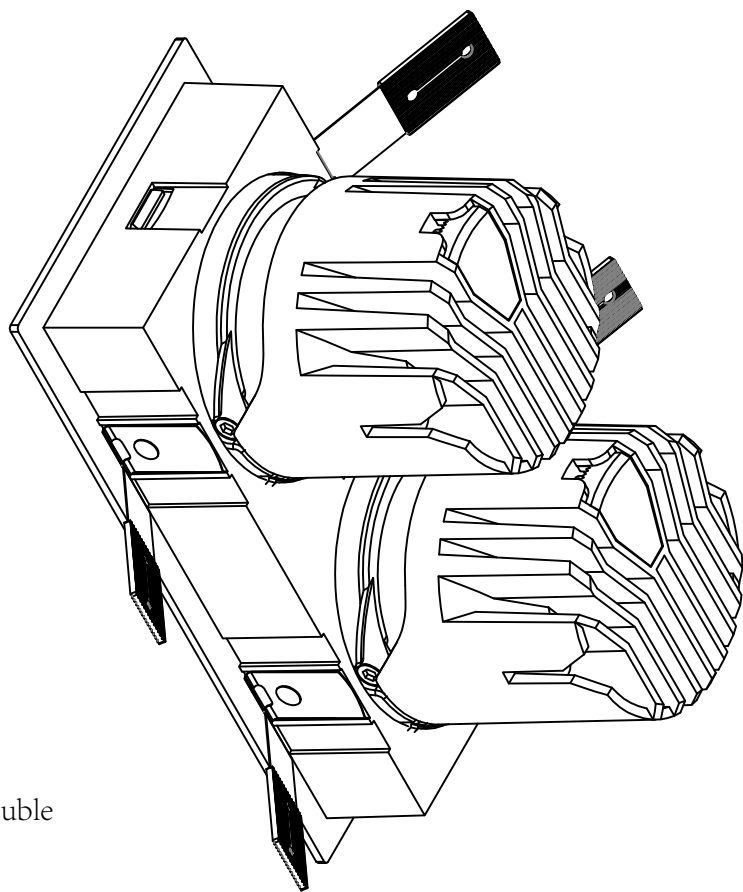

热破系列 / HR SERIES  
HR-55 圆无边 / Round Trimless

热破系列 / HR SERIES  
HR-55 方 / Square

55

52.5

70

热破系列 / HR SERIES  
HR-55 方无边 / Square Trimless

热破系列 / HR SERIES  
HR-55 方双头 / Square Double

热破系列 / HR SERIES  
HR-55 方无边双头 / Square Trimless Double

热破系列 / HR SERIES  
HR-75-12W 圆 / Round

Ø75

96

Ø70.9

Ø95

热破系列 / HR SERIES  
HR-75-12W 圆无边 / Round Trimless

热破系列 / HR SERIES  
HR-75-12W 方 / Square

热破系列 / HR SERIES  
HR-75-12W 方无边 / Square Trimless

热破系列 / HR SERIES  
HR-75-12W 方双头 / Square Double

热破系列 / HR SERIES

HR-75-12W 方无边双头 / Square Trimless Double

热破系列 / HR SERIES  
HR-75-15W 圆 / Square

热破系列 / HR SERIES  
HR-75-15W 圆无边 / Round Trimless

热破系列 / HR SERIES  
HR-75-15W 方 / Square

Ø105

Ø95

114

Ø92.4

Ø120

热破系列 / HR SERIES  
HR-95 圆无边 / Round Trimless