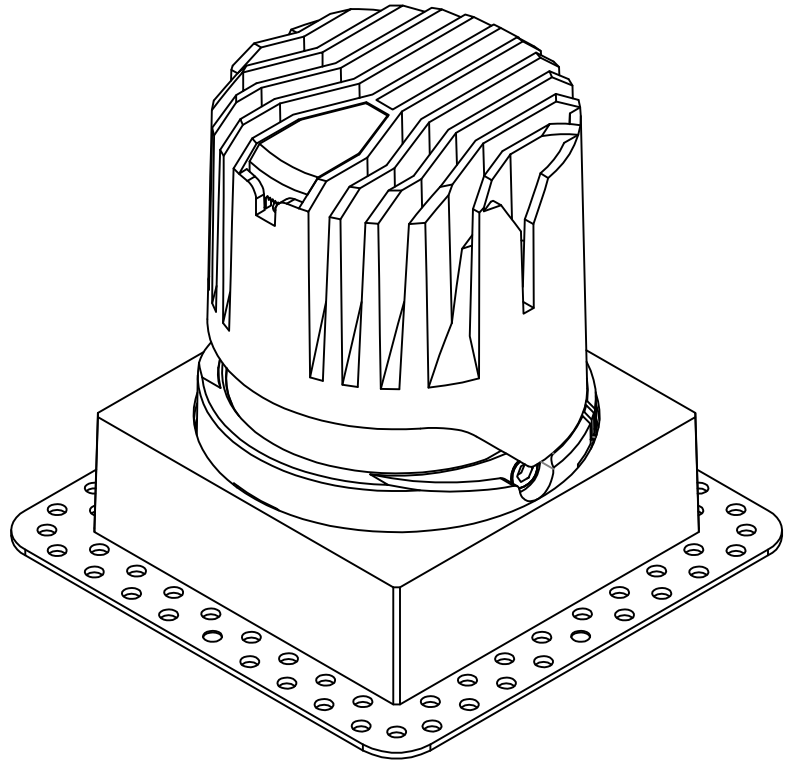

Ø105

Ø95

114

Ø92.4

Ø120

热破系列 / HR SERIES  
HR-95 圆无边 / Round Trimless

# 热破系列 / HR SERIES

HR-95 方 / Square

95

102.5

95

90.4

120

热破系列 / HR SERIES  
HR-95 方 / Square Trimless

热破系列 / HR SERIES  
HR-95 方双头 / Square Double

热破系列 / HR SERIES  
HR-95 方无边双头 / Square Trimless Double