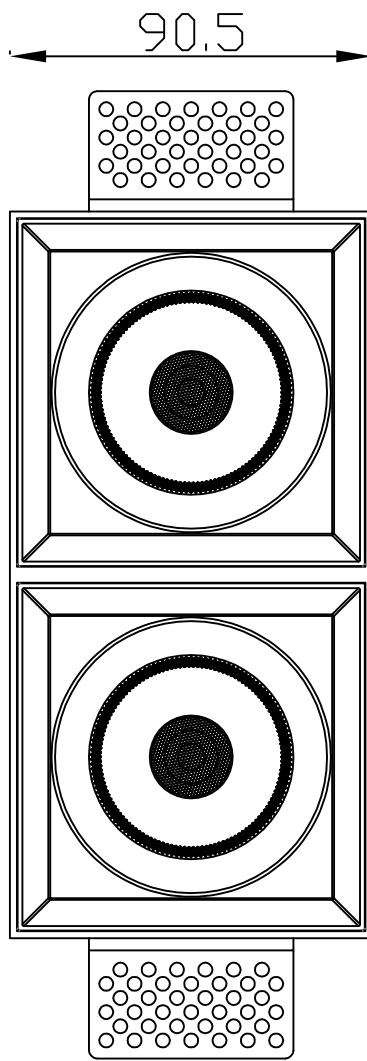

热破系列 / HR SERIES
HR-95 方无边双头 / Square Trimless Double