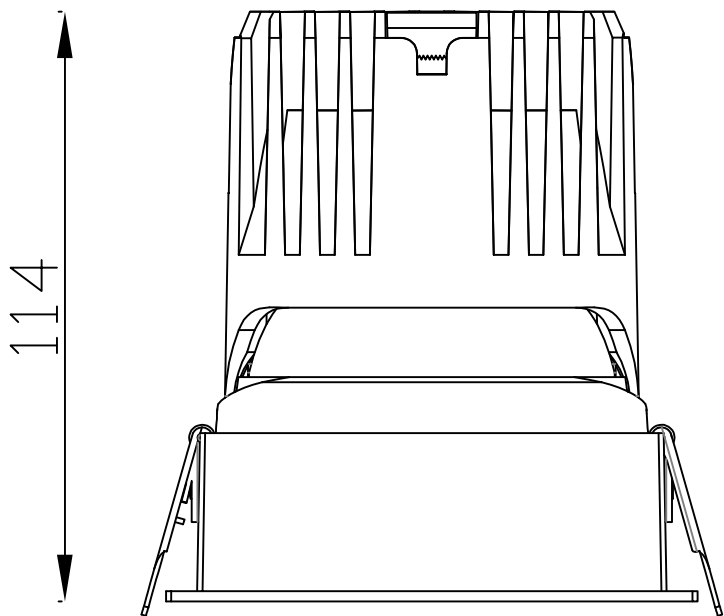

Ø105

Ø95

114

Ø92.4

Ø120

热破系列 / HR SERIES  
HR-95 圆无边 / Round Trimless

# 热破系列 / HR SERIES

HR-95 方 / Square

95

102.5

95

90.4

120

热破系列 / HR SERIES  
HR-95 方 / Square Trimless