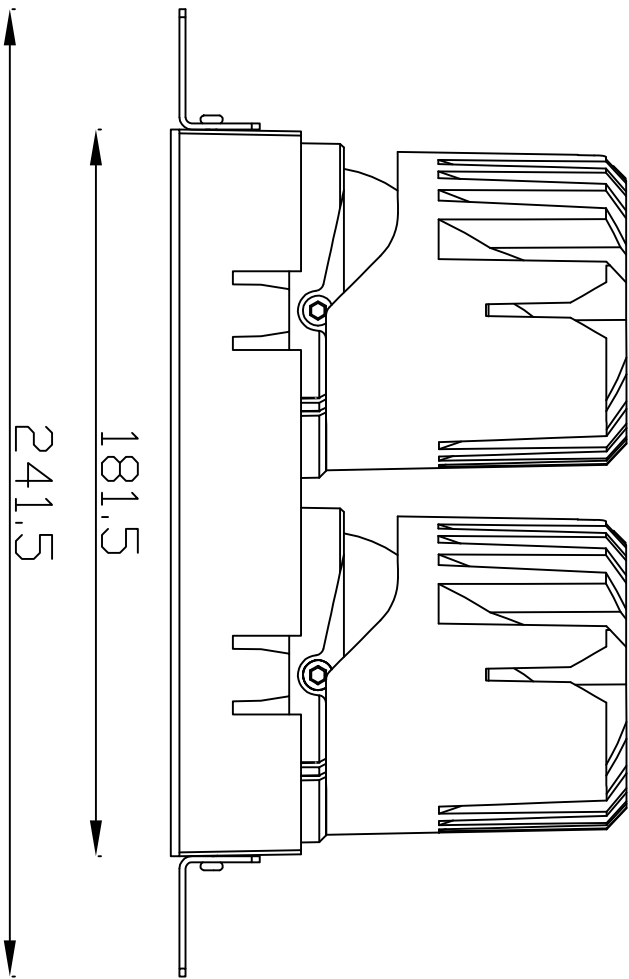

热破系列 / HR SERIES
HR-95 方无边双头 / Square Trimless Double