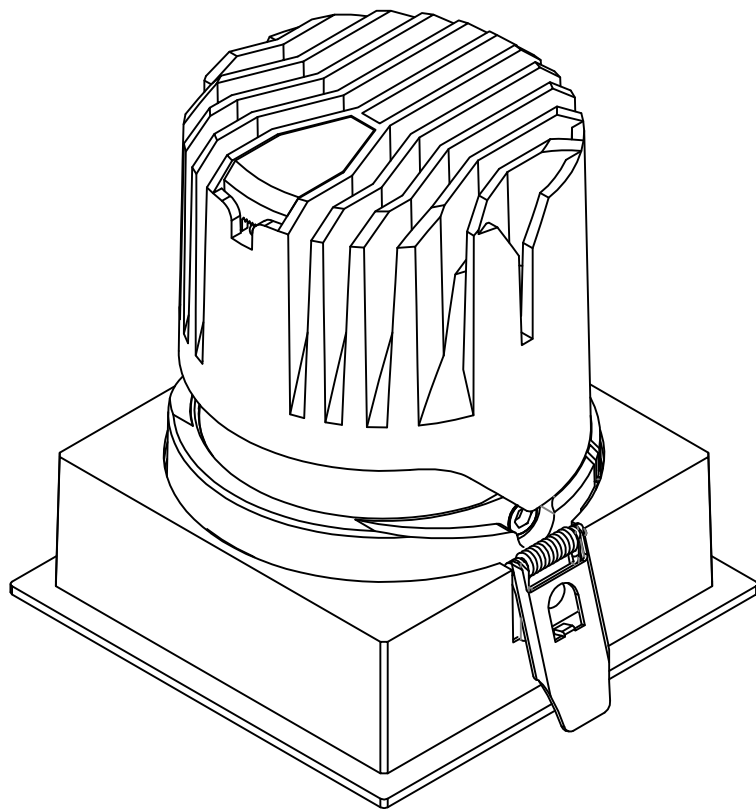

Ø105

Ø95

114

Ø92.4

Ø120

热破系列 / HR SERIES  
HR-95 圆无边 / Round Trimless

# 热破系列 / HR SERIES

HR-95 方 / Square

95

102.5

95

90.4

120

热破系列 / HR SERIES  
HR-95 方 / Square Trimless

热破系列 / HR SERIES  
HR-95 方双头 / Square Double

热破系列 / HR SERIES  
HR-95 方无边双头 / Square Trimless Double