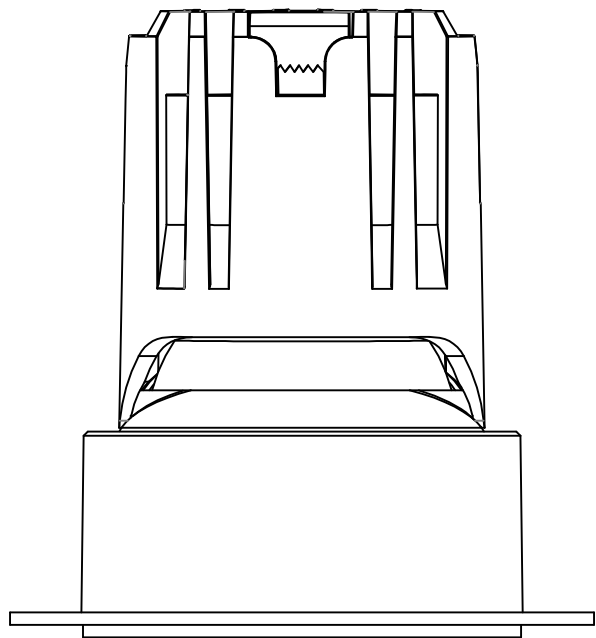

热破系列 / HR SERIES

HR-55 圆 / Round

Ø55

Ø62

Ø55

75

Ø52.5

Ø70

热破系列 / HR SERIES  
HR-55 圆无边 / Round Trimless

热破系列 / HR SERIES  
HR-55 方 / Square

55

52.5

70

热破系列 / HR SERIES  
HR-55 方无边 / Square Trimless

热破系列 / HR SERIES  
HR-55 方双头 / Square Double

热破系列 / HR SERIES  
HR-55 方无边双头 / Square Trimless Double

热破系列 / HR SERIES  
HR-75-12W 圆 / Round

Ø75

96

Ø70.9

Ø95

热破系列 / HR SERIES  
HR-75-12W 圆无边 / Round Trimless

热破系列 / HR SERIES  
HR-75-12W 方 / Square

热破系列 / HR SERIES  
HR-75-12W 方无边 / Square Trimless

Ø105

Ø95

114

Ø92.4

Ø120

热破系列 / HR SERIES  
HR-95 圆无边 / Round Trimless