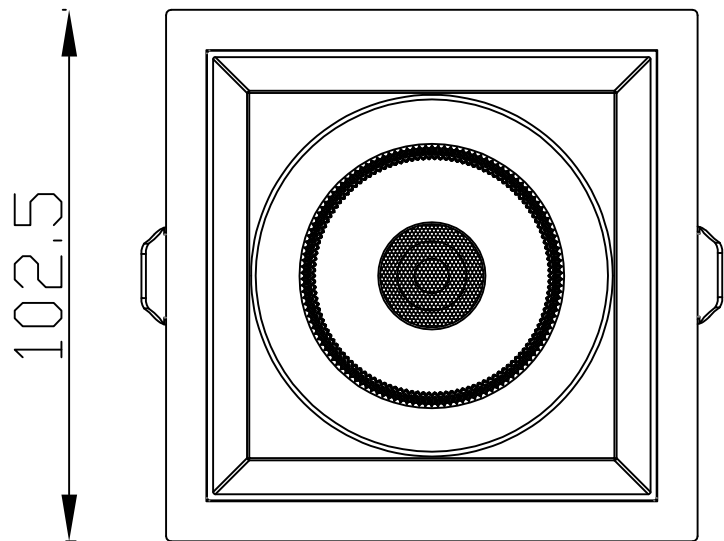

热破系列 / HR SERIES  
HR-75-15W 方无边 / Square Trimless

热破系列 / HR SERIES  
HR-75-15W 方双头 / Square Double

热破系列 / HR SERIES

HR-75-15W 方无边双头 / Square Trimless Double

热破系列 / HR SERIES

HR-95 圆 / Round

Ø95

114

Ø105

Ø95

114

Ø92.4

Ø120

热破系列 / HR SERIES  
HR-95 圆无边 / Round Trimless

# 热破系列 / HR SERIES

HR-95 方 / Square

95

102.5

95

90.4

120

热破系列 / HR SERIES  
HR-95 方 / Square Trimless