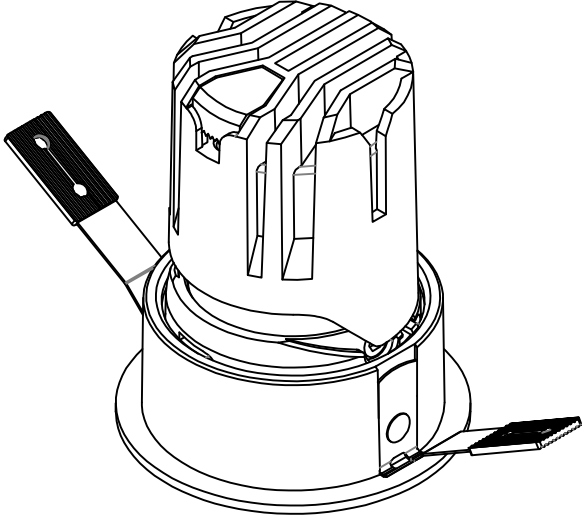

热破系列 / HR SERIES

HR-55 圆 / Round

Ø55

Ø62

Ø55

75

Ø52.5

Ø70

热破系列 / HR SERIES  
HR-55 圆无边 / Round Trimless

热破系列 / HR SERIES  
HR-55 方 / Square

55

52.5

70

热破系列 / HR SERIES  
HR-55 方无边 / Square Trimless

热破系列 / HR SERIES  
HR-55 方双头 / Square Double

热破系列 / HR SERIES  
HR-55 方无边双头 / Square Trimless Double