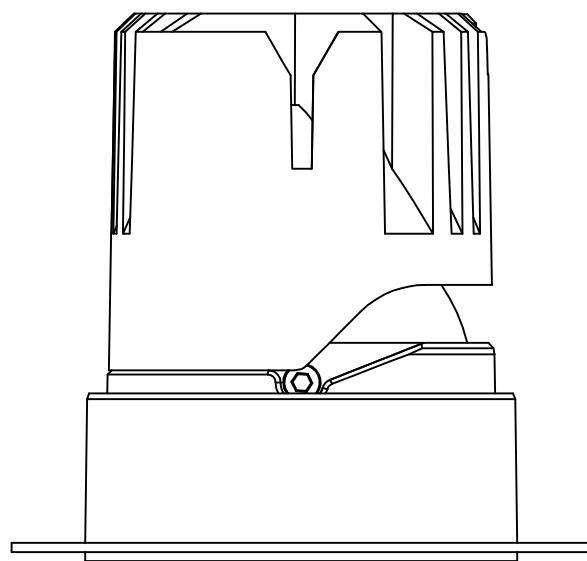

热破系列 / HR SERIES  
HR-55 圆无边 / Round Trimless

热破系列 / HR SERIES  
HR-55 方 / Square

55

52.5

70

热破系列 / HR SERIES  
HR-55 方无边 / Square Trimless

热破系列 / HR SERIES  
HR-55 方双头 / Square Double

热破系列 / HR SERIES  
HR-55 方无边双头 / Square Trimless Double

热破系列 / HR SERIES  
HR-75-12W 圆 / Round

Ø75

96

Ø70.9

Ø95

热破系列 / HR SERIES  
HR-75-12W 圆无边 / Round Trimless

热破系列 / HR SERIES  
HR-75-12W 方 / Square

热破系列 / HR SERIES  
HR-75-12W 方无边 / Square Trimless

Ø105

Ø95

114

Ø92.4

Ø120

热破系列 / HR SERIES  
HR-95 圆无边 / Round Trimless