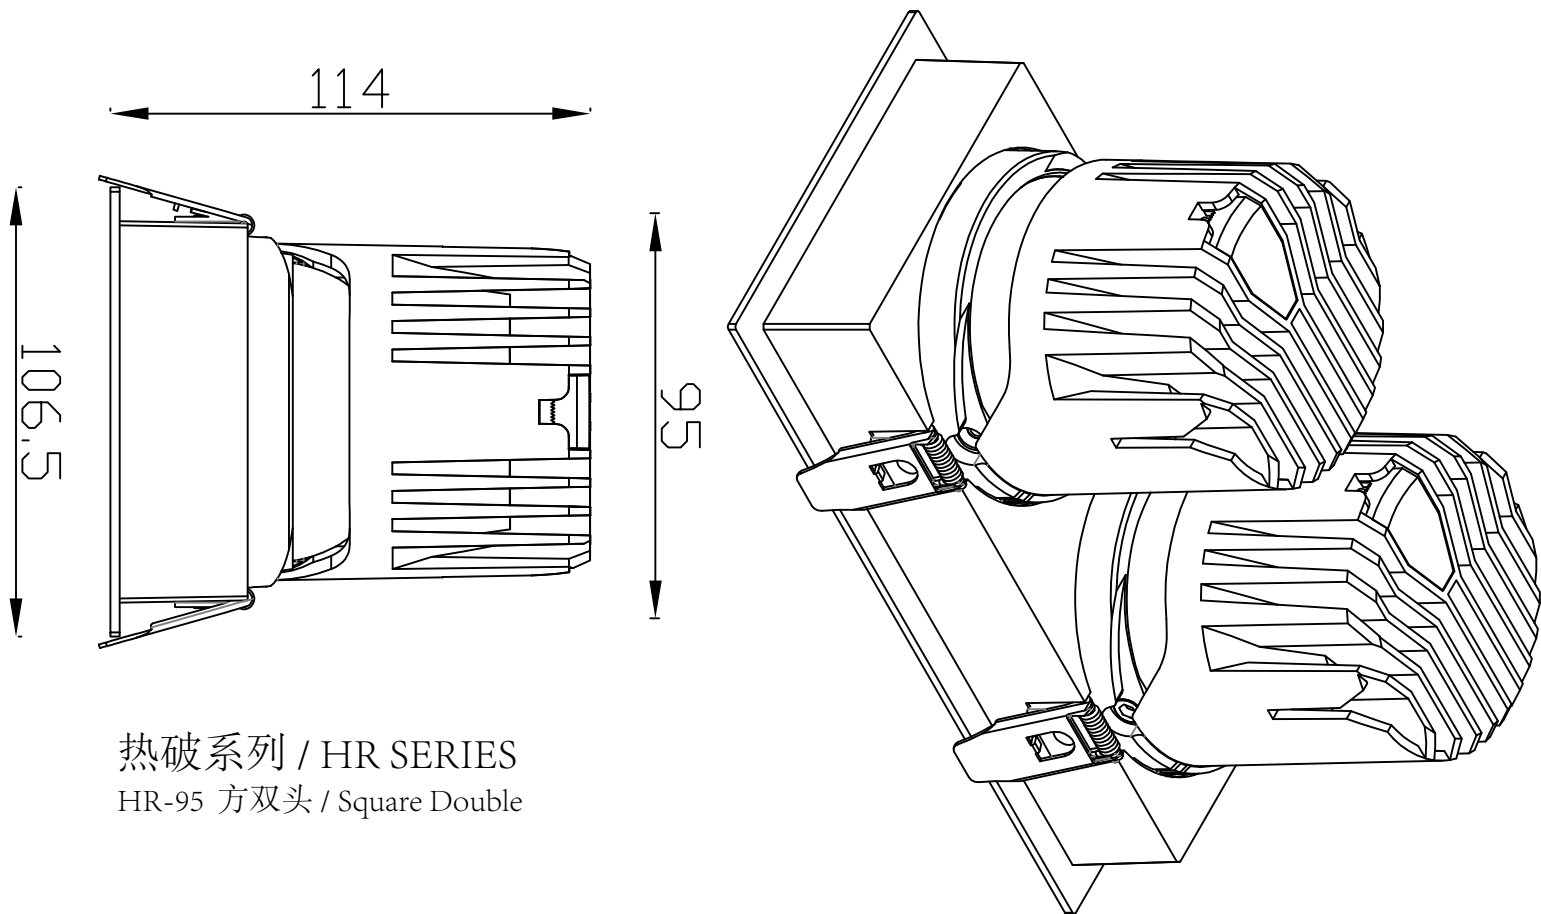

Ø105

Ø95

114

Ø92.4

Ø120

热破系列 / HR SERIES  
HR-95 圆无边 / Round Trimless

# 热破系列 / HR SERIES

HR-95 方 / Square

95

102.5

95

90.4

120

热破系列 / HR SERIES  
HR-95 方 / Square Trimless

热破系列 / HR SERIES  
HR-95 方双头 / Square Double

热破系列 / HR SERIES  
HR-95 方无边双头 / Square Trimless Double