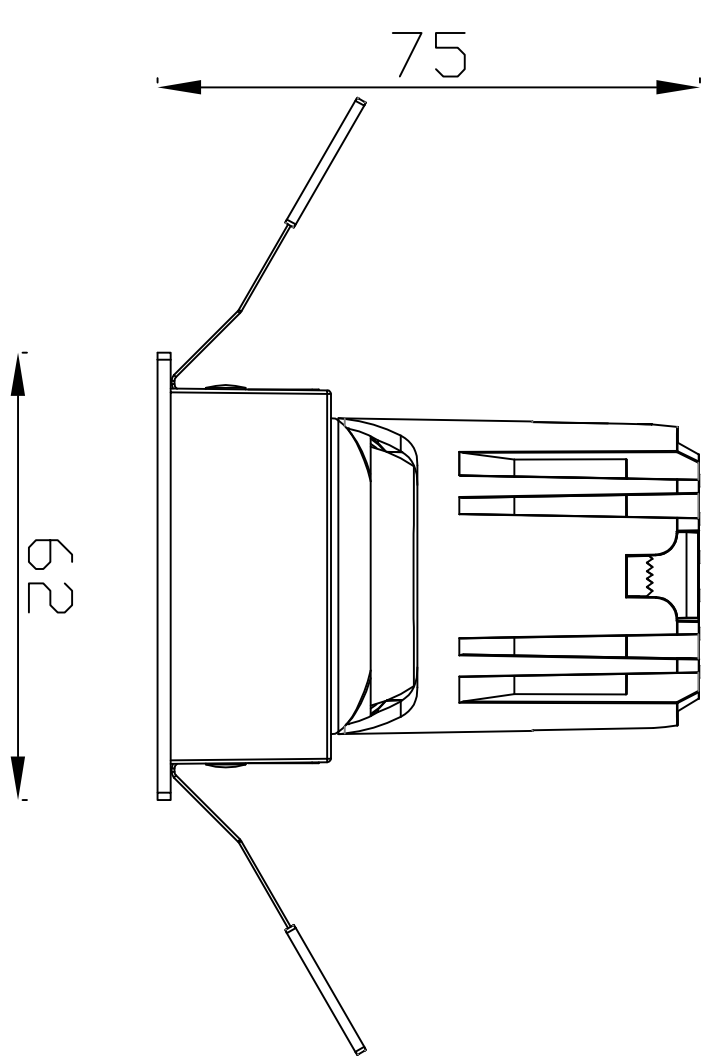

热破系列 / HR SERIES

HR-55 圆 / Round

Ø55

Ø62

Ø55

75

Ø52.5

Ø70

热破系列 / HR SERIES  
HR-55 圆无边 / Round Trimless

热破系列 / HR SERIES  
HR-55 方 / Square

55

52.5

70

热破系列 / HR SERIES  
HR-55 方无边 / Square Trimless

热破系列 / HR SERIES  
HR-55 方双头 / Square Double

热破系列 / HR SERIES  
HR-55 方无边双头 / Square Trimless Double

热破系列 / HR SERIES  
HR-75-12W 圆 / Round

Ø75

96

Ø70.9

Ø95

热破系列 / HR SERIES  
HR-75-12W 圆无边 / Round Trimless

热破系列 / HR SERIES  
HR-75-12W 方 / Square

热破系列 / HR SERIES  
HR-75-12W 方无边 / Square Trimless

Ø105

Ø95

114

Ø92.4

Ø120

热破系列 / HR SERIES  
HR-95 圆无边 / Round Trimless