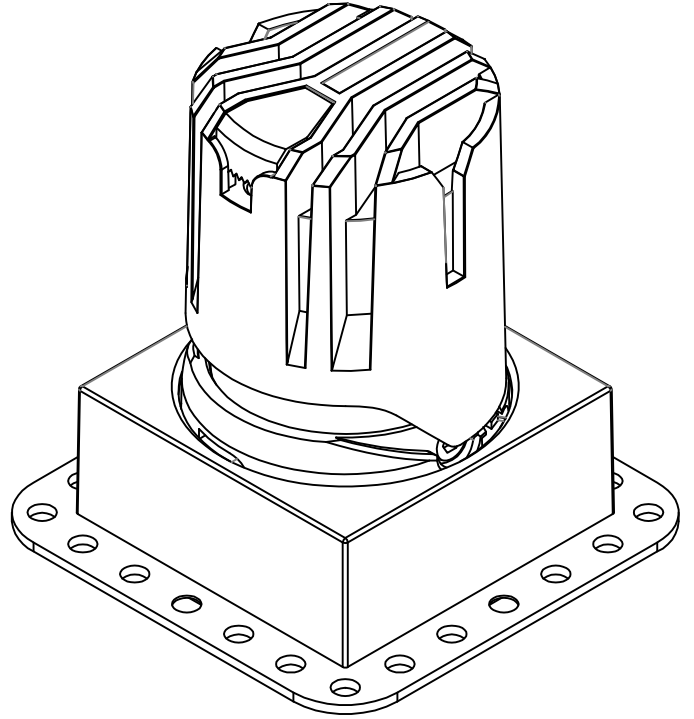

热破系列 / HR SERIES

HR-55 圆 / Round

Ø55

Ø62

Ø55

75

Ø52.5

Ø70

热破系列 / HR SERIES  
HR-55 圆无边 / Round Trimless

热破系列 / HR SERIES  
HR-55 方 / Square

55

52.5

70

热破系列 / HR SERIES  
HR-55 方无边 / Square Trimless

热破系列 / HR SERIES  
HR-55 方双头 / Square Double

热破系列 / HR SERIES  
HR-55 方无边双头 / Square Trimless Double

热破系列 / HR SERIES  
HR-75-12W 圆 / Round

Ø75

96

Ø70.9

Ø95

热破系列 / HR SERIES  
HR-75-12W 圆无边 / Round Trimless

热破系列 / HR SERIES  
HR-75-12W 方 / Square

热破系列 / HR SERIES  
HR-75-12W 方无边 / Square Trimless

热破系列 / HR SERIES  
HR-75-12W 方双头 / Square Double

热破系列 / HR SERIES

HR-75-12W 方无边双头 / Square Trimless Double

热破系列 / HR SERIES  
HR-75-15W 圆 / Square

热破系列 / HR SERIES  
HR-75-15W 圆无边 / Round Trimless

热破系列 / HR SERIES  
HR-75-15W 方 / Square