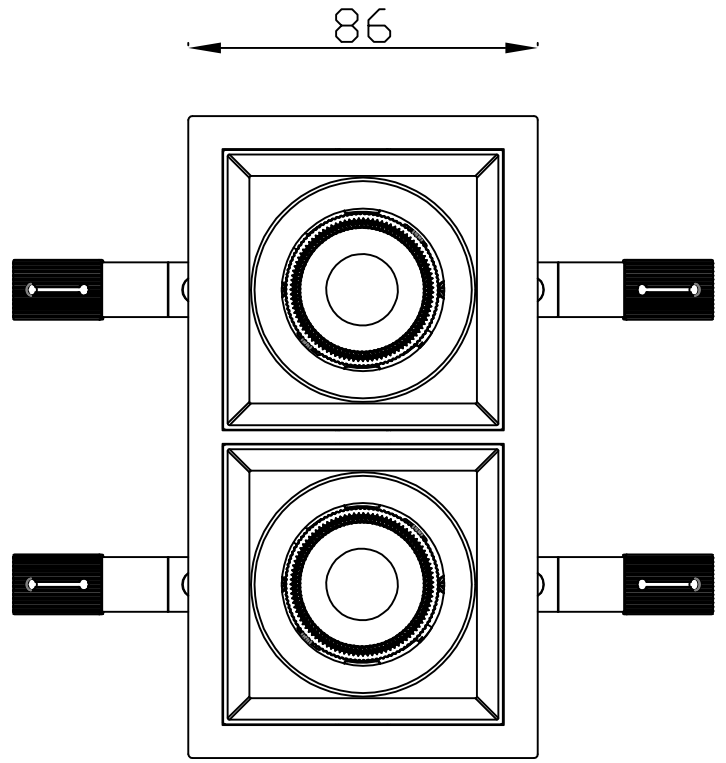

热破系列 / HR SERIES  
HR-75-12W 圆 / Round

Ø75

96

Ø70.9

Ø95

热破系列 / HR SERIES  
HR-75-12W 圆无边 / Round Trimless

热破系列 / HR SERIES  
HR-75-12W 方 / Square

热破系列 / HR SERIES  
HR-75-12W 方无边 / Square Trimless

热破系列 / HR SERIES  
HR-75-12W 方双头 / Square Double

热破系列 / HR SERIES

HR-75-12W 方无边双头 / Square Trimless Double

热破系列 / HR SERIES  
HR-75-15W 圆 / Square

热破系列 / HR SERIES  
HR-75-15W 圆无边 / Round Trimless

热破系列 / HR SERIES  
HR-75-15W 方 / Square

热破系列 / HR SERIES  
HR-75-15W 方无边 / Square Trimless

热破系列 / HR SERIES  
HR-75-15W 方双头 / Square Double

热破系列 / HR SERIES

HR-75-15W 方无边双头 / Square Trimless Double

热破系列 / HR SERIES

HR-95 圆 / Round

Ø95

114

Ø105

Ø95

114

Ø92.4

Ø120

热破系列 / HR SERIES  
HR-95 圆无边 / Round Trimless