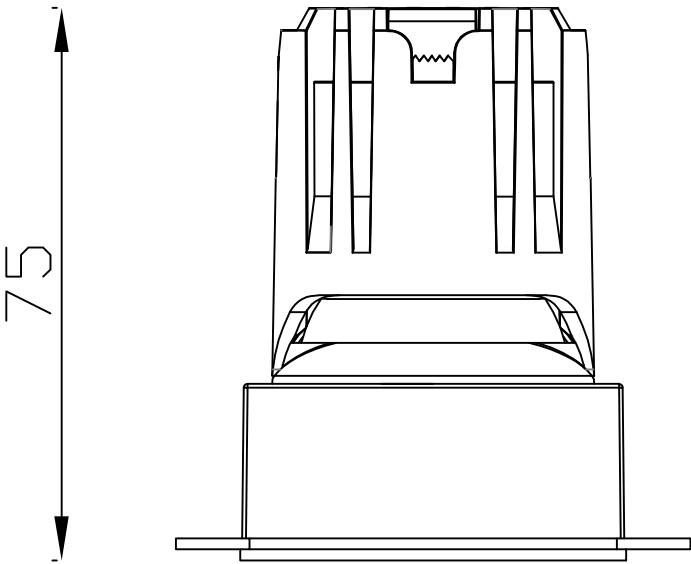

热破系列 / HR SERIES

HR-55 圆 / Round

Ø55

Ø62

Ø55

75

Ø52.5

Ø70

热破系列 / HR SERIES  
HR-55 圆无边 / Round Trimless

热破系列 / HR SERIES  
HR-55 方 / Square

55

52.5

70

热破系列 / HR SERIES  
HR-55 方无边 / Square Trimless

热破系列 / HR SERIES  
HR-55 方双头 / Square Double

热破系列 / HR SERIES  
HR-55 方无边双头 / Square Trimless Double

热破系列 / HR SERIES  
HR-75-12W 圆 / Round

Ø75

96

Ø70.9

Ø95

热破系列 / HR SERIES  
HR-75-12W 圆无边 / Round Trimless

热破系列 / HR SERIES  
HR-75-12W 方 / Square

热破系列 / HR SERIES  
HR-75-12W 方无边 / Square Trimless

Ø105

Ø95

114

Ø92.4

Ø120

热破系列 / HR SERIES  
HR-95 圆无边 / Round Trimless