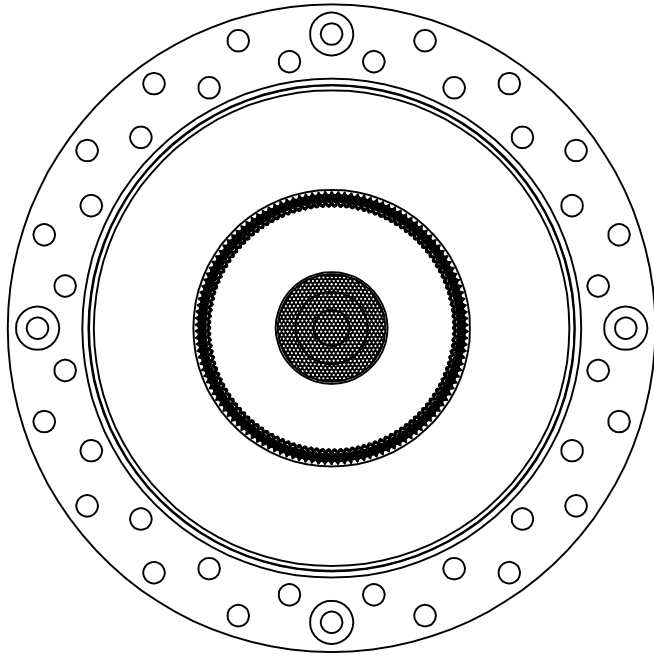

热破系列 / HR SERIES  
HR-75-12W 方双头 / Square Double

热破系列 / HR SERIES

HR-75-12W 方无边双头 / Square Trimless Double

热破系列 / HR SERIES  
HR-75-15W 圆 / Square

热破系列 / HR SERIES  
HR-75-15W 圆无边 / Round Trimless

热破系列 / HR SERIES  
HR-75-15W 方 / Square

热破系列 / HR SERIES  
HR-75-15W 方无边 / Square Trimless

热破系列 / HR SERIES  
HR-75-15W 方双头 / Square Double

热破系列 / HR SERIES

HR-75-15W 方无边双头 / Square Trimless Double

热破系列 / HR SERIES

HR-95 圆 / Round

Ø95

114

Ø105

Ø95

114

Ø92.4

Ø120

热破系列 / HR SERIES  
HR-95 圆无边 / Round Trimless