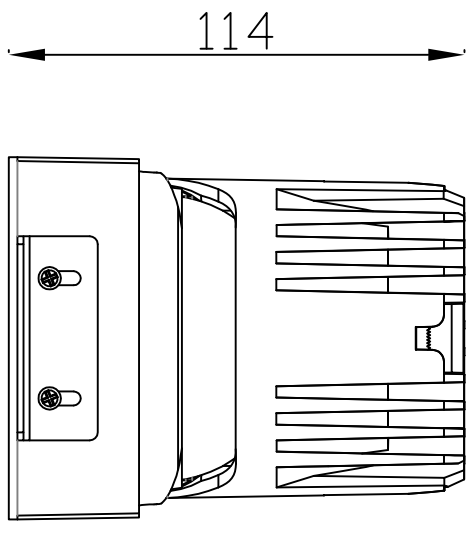

Ø105

Ø95

114

Ø92.4

Ø120

热破系列 / HR SERIES  
HR-95 圆无边 / Round Trimless

# 热破系列 / HR SERIES

HR-95 方 / Square

95

102.5

95

90.4

120

热破系列 / HR SERIES  
HR-95 方 / Square Trimless

热破系列 / HR SERIES  
HR-95 方双头 / Square Double

热破系列 / HR SERIES  
HR-95 方无边双头 / Square Trimless Double