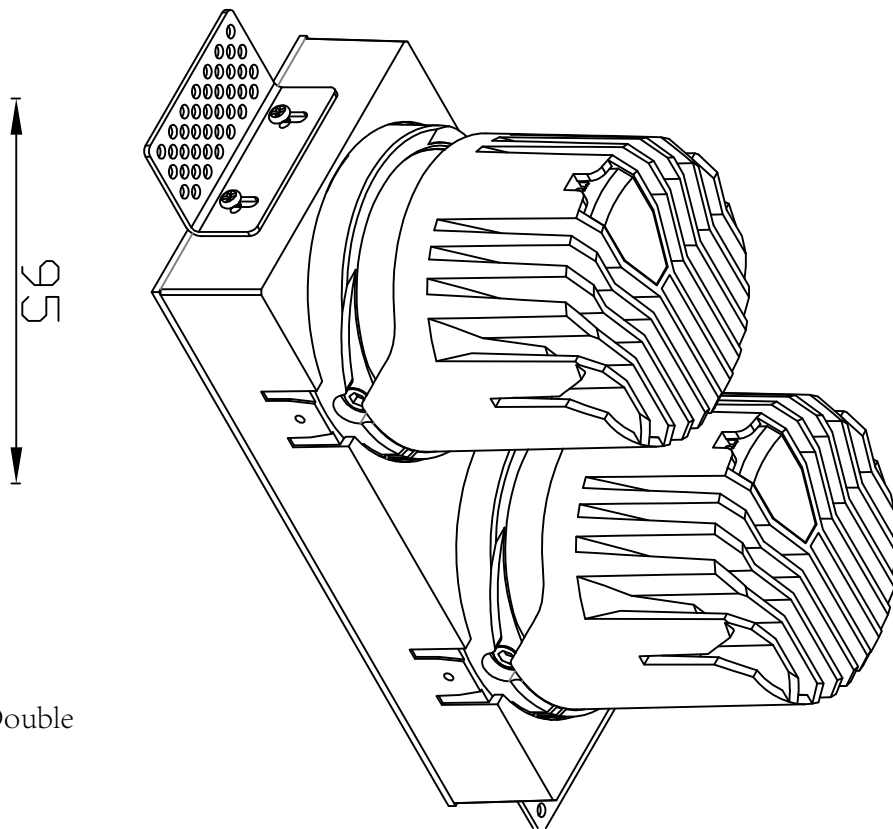

Ø105

Ø95

114

Ø92.4

Ø120

热破系列 / HR SERIES  
HR-95 圆无边 / Round Trimless

# 热破系列 / HR SERIES

HR-95 方 / Square

95

102.5

95

90.4

120

热破系列 / HR SERIES  
HR-95 方 / Square Trimless

热破系列 / HR SERIES  
HR-95 方双头 / Square Double

热破系列 / HR SERIES  
HR-95 方无边双头 / Square Trimless Double