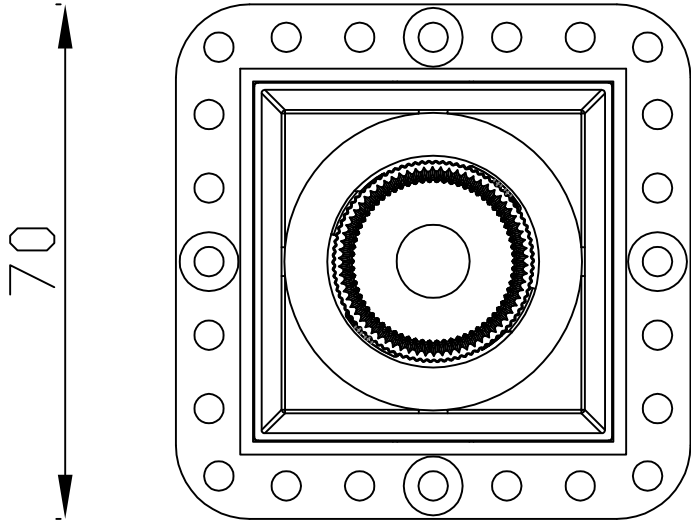

热破系列 / HR SERIES

HR-55 圆 / Round

Ø55

Ø62

Ø55

75

Ø52.5

Ø70

热破系列 / HR SERIES  
HR-55 圆无边 / Round Trimless

热破系列 / HR SERIES  
HR-55 方 / Square

55

52.5

70

热破系列 / HR SERIES  
HR-55 方无边 / Square Trimless

热破系列 / HR SERIES  
HR-55 方双头 / Square Double

热破系列 / HR SERIES  
HR-55 方无边双头 / Square Trimless Double

热破系列 / HR SERIES  
HR-75-12W 圆 / Round

Ø75

96

Ø70.9

Ø95

热破系列 / HR SERIES  
HR-75-12W 圆无边 / Round Trimless

热破系列 / HR SERIES  
HR-75-12W 方 / Square

热破系列 / HR SERIES  
HR-75-12W 方无边 / Square Trimless

Ø105

Ø95

114

Ø92.4

Ø120

热破系列 / HR SERIES  
HR-95 圆无边 / Round Trimless