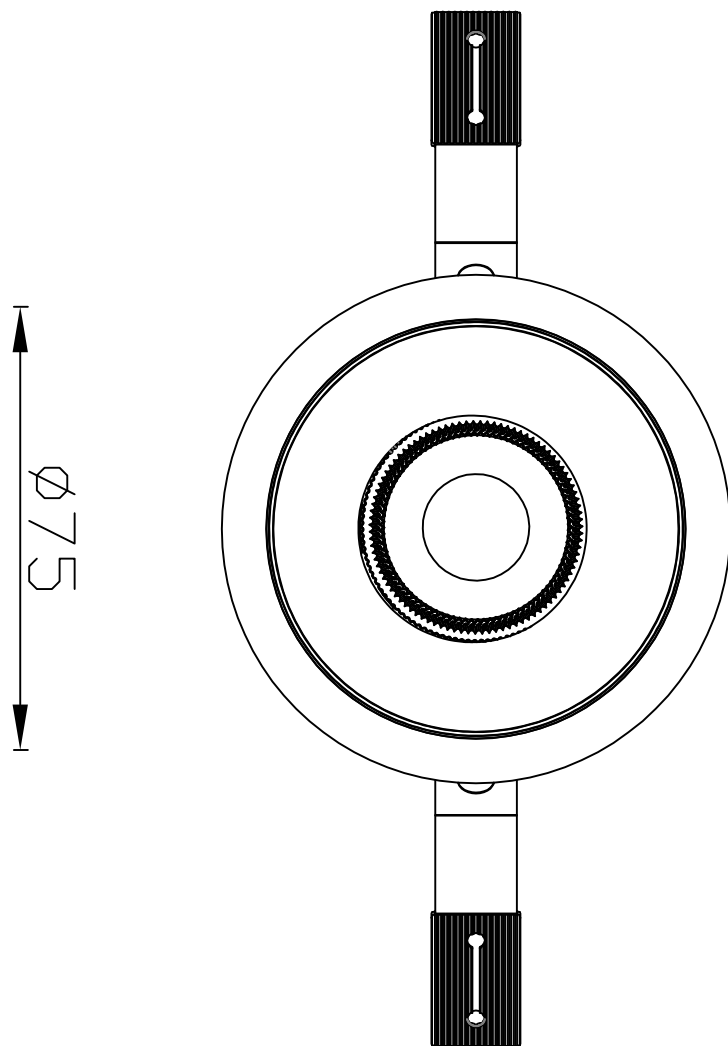

热破系列 / HR SERIES

HR-55 圆 / Round

Ø55

Ø62

Ø55

75

Ø52.5

Ø70

热破系列 / HR SERIES  
HR-55 圆无边 / Round Trimless

热破系列 / HR SERIES  
HR-55 方 / Square

55

52.5

70

热破系列 / HR SERIES  
HR-55 方无边 / Square Trimless

热破系列 / HR SERIES  
HR-55 方双头 / Square Double

热破系列 / HR SERIES  
HR-55 方无边双头 / Square Trimless Double

热破系列 / HR SERIES  
HR-75-12W 圆 / Round

Ø75

96

Ø70.9

Ø95

热破系列 / HR SERIES  
HR-75-12W 圆无边 / Round Trimless

热破系列 / HR SERIES  
HR-75-12W 方 / Square

热破系列 / HR SERIES  
HR-75-12W 方无边 / Square Trimless

Ø105

Ø95

114

Ø92.4

Ø120

热破系列 / HR SERIES  
HR-95 圆无边 / Round Trimless