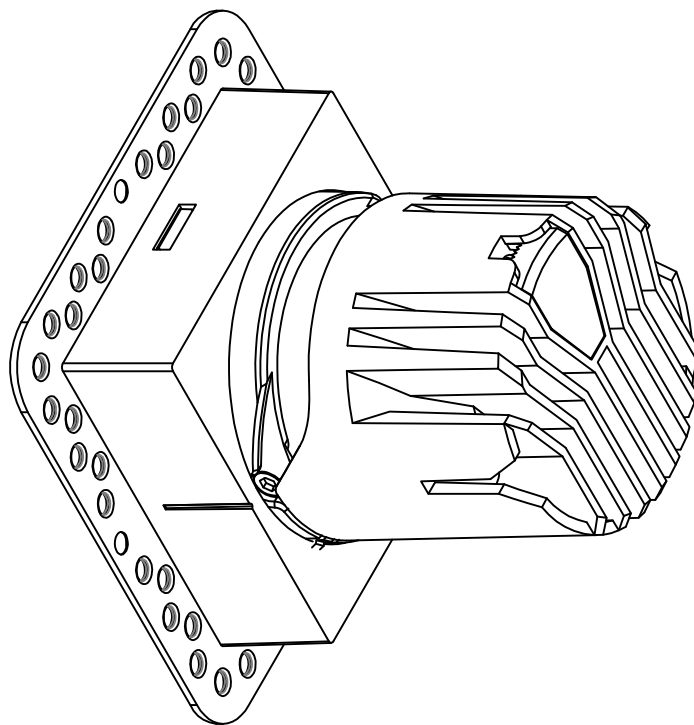

热破系列 / HR SERIES

HR-55 圆 / Round

Ø55

Ø62

Ø55

75

Ø52.5

Ø70

热破系列 / HR SERIES  
HR-75-12W 圆 / Round

Ø75

96

Ø70.9

Ø95

热破系列 / HR SERIES  
HR-75-12W 圆无边 / Round Trimless

热破系列 / HR SERIES  
HR-75-12W 方 / Square

热破系列 / HR SERIES  
HR-75-12W 方无边 / Square Trimless

热破系列 / HR SERIES  
HR-75-12W 方双头 / Square Double

热破系列 / HR SERIES

HR-75-12W 方无边双头 / Square Trimless Double

热破系列 / HR SERIES  
HR-75-15W 圆 / Square

热破系列 / HR SERIES  
HR-75-15W 圆无边 / Round Trimless

热破系列 / HR SERIES  
HR-75-15W 方 / Square

Ø105

Ø95

114

Ø92.4

Ø120

热破系列 / HR SERIES  
HR-95 圆无边 / Round Trimless