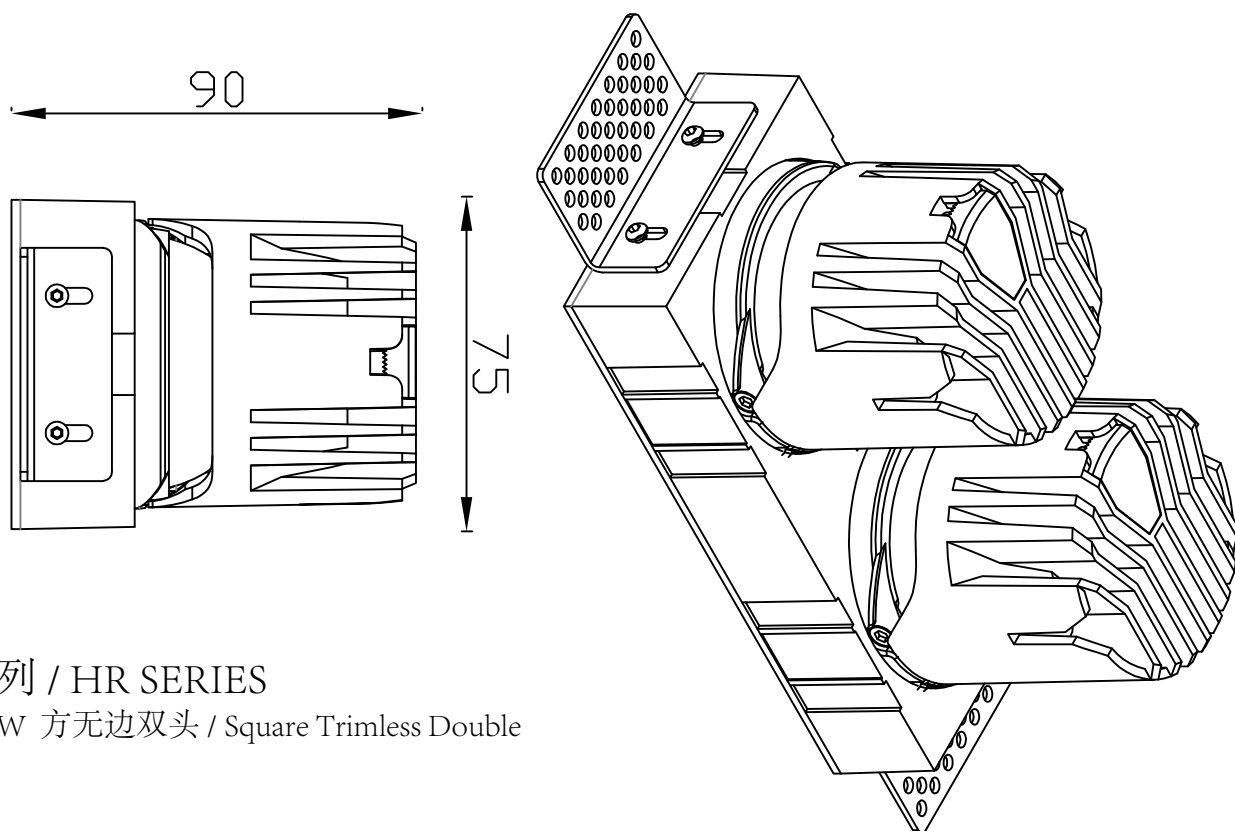

热破系列 / HR SERIES

HR-75-12W 方无边双头 / Square Trimless Double