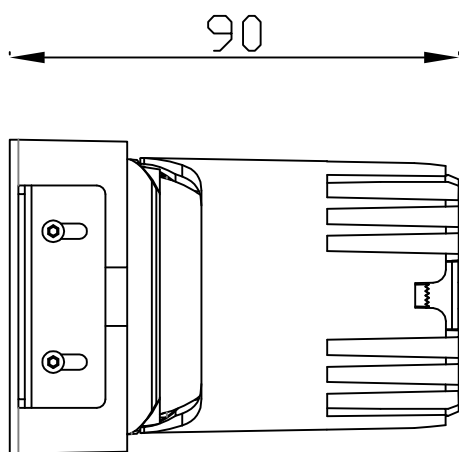

热破系列 / HR SERIES

HR-75-15W 方无边双头 / Square Trimless Double