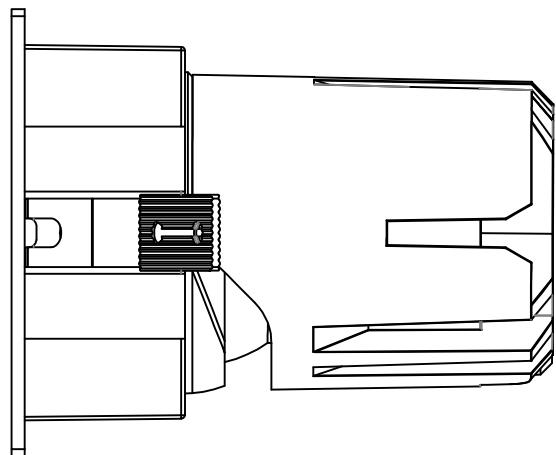

热破系列 / HR SERIES

HR-55 圆 / Round

Ø55

Ø62

Ø55

75

Ø52.5

Ø70

热破系列 / HR SERIES  
HR-55 圆无边 / Round Trimless

热破系列 / HR SERIES  
HR-55 方 / Square

55

52.5

70

热破系列 / HR SERIES  
HR-55 方无边 / Square Trimless

热破系列 / HR SERIES  
HR-55 方双头 / Square Double

热破系列 / HR SERIES  
HR-55 方无边双头 / Square Trimless Double

热破系列 / HR SERIES  
HR-75-12W 圆 / Round

Ø75

96

Ø70.9

Ø95

热破系列 / HR SERIES  
HR-75-12W 圆无边 / Round Trimless

热破系列 / HR SERIES  
HR-75-12W 方 / Square

热破系列 / HR SERIES  
HR-75-12W 方无边 / Square Trimless

Ø105

Ø95

114

Ø92.4

Ø120

热破系列 / HR SERIES  
HR-95 圆无边 / Round Trimless