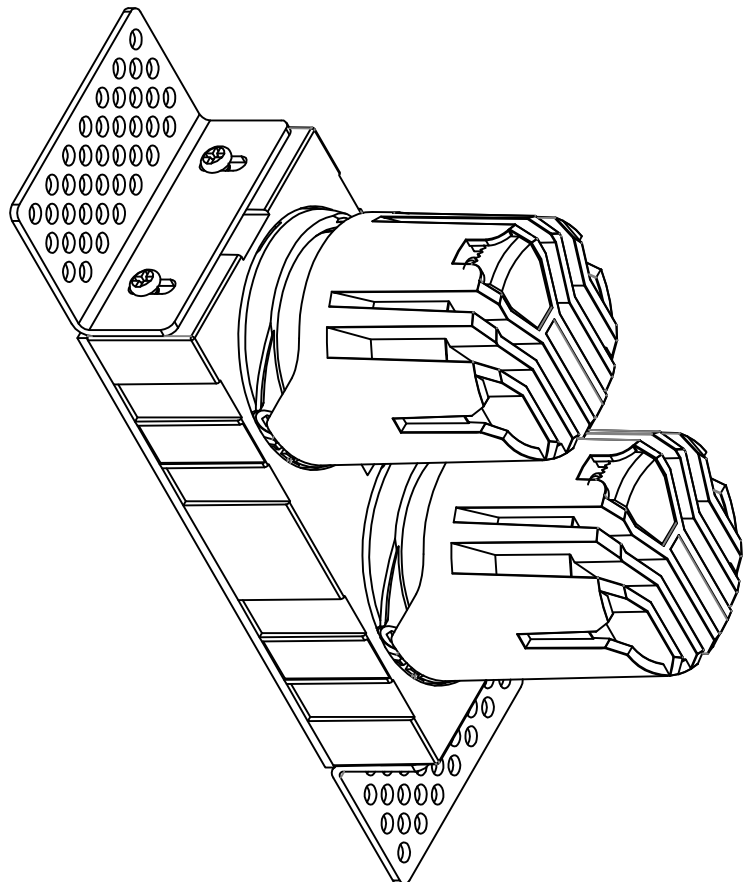

热破系列 / HR SERIES

HR-55 圆 / Round

Ø55

Ø62

Ø55

75

Ø52.5

Ø70

热破系列 / HR SERIES  
HR-55 圆无边 / Round Trimless

热破系列 / HR SERIES  
HR-55 方 / Square

55

52.5

70

热破系列 / HR SERIES  
HR-55 方无边 / Square Trimless

热破系列 / HR SERIES  
HR-55 方双头 / Square Double

热破系列 / HR SERIES  
HR-55 方无边双头 / Square Trimless Double

热破系列 / HR SERIES  
HR-75-12W 圆 / Round

Ø75

96

Ø70.9

Ø95

热破系列 / HR SERIES  
HR-75-12W 圆无边 / Round Trimless

热破系列 / HR SERIES  
HR-75-12W 方 / Square

热破系列 / HR SERIES  
HR-75-12W 方无边 / Square Trimless

Ø105

Ø95

114

Ø92.4

Ø120

热破系列 / HR SERIES  
HR-95 圆无边 / Round Trimless