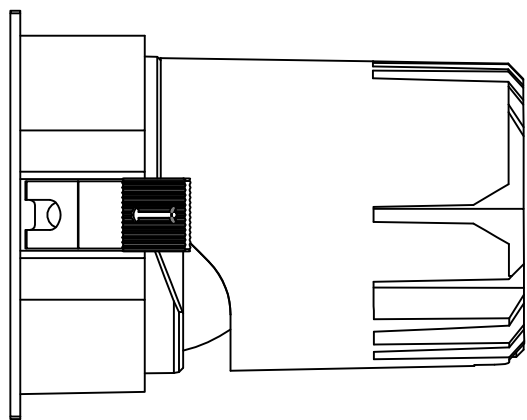

热破系列 / HR SERIES  
HR-75-12W 圆 / Round

Ø75

96

Ø70.9

Ø95

热破系列 / HR SERIES  
HR-75-12W 圆无边 / Round Trimless

热破系列 / HR SERIES  
HR-75-12W 方 / Square

热破系列 / HR SERIES  
HR-75-12W 方无边 / Square Trimless

热破系列 / HR SERIES  
HR-75-12W 方双头 / Square Double

热破系列 / HR SERIES

HR-75-12W 方无边双头 / Square Trimless Double

热破系列 / HR SERIES  
HR-75-15W 圆 / Square

热破系列 / HR SERIES  
HR-75-15W 圆无边 / Round Trimless

热破系列 / HR SERIES  
HR-75-15W 方 / Square

热破系列 / HR SERIES  
HR-75-15W 方无边 / Square Trimless

热破系列 / HR SERIES  
HR-75-15W 方双头 / Square Double

热破系列 / HR SERIES

HR-75-15W 方无边双头 / Square Trimless Double

热破系列 / HR SERIES

HR-95 圆 / Round

Ø95

114

Ø105

Ø95

114

Ø92.4

Ø120

热破系列 / HR SERIES  
HR-95 圆无边 / Round Trimless