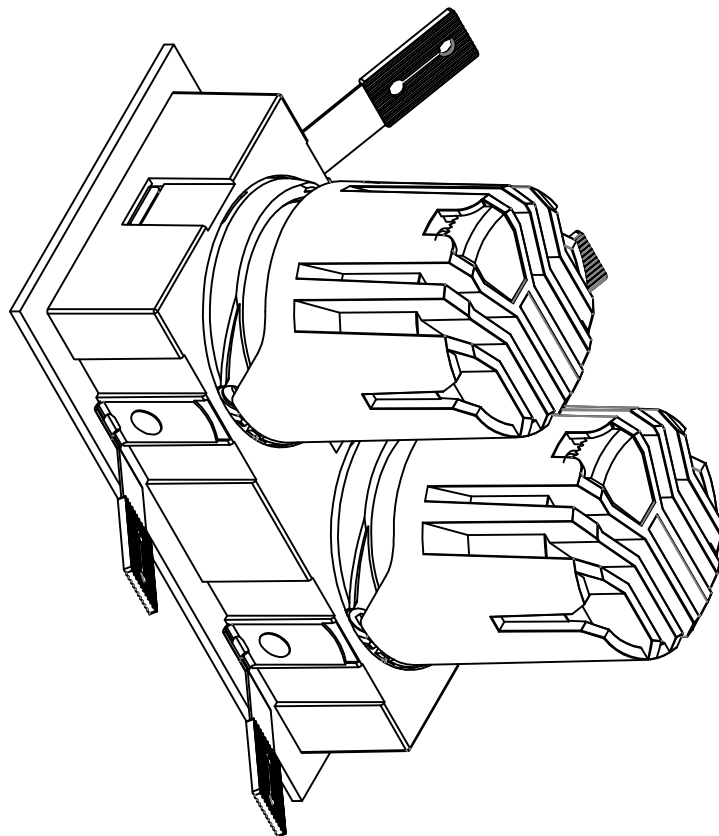

热破系列 / HR SERIES

HR-55 圆 / Round

Ø55

Ø62

Ø55

75

Ø52.5

Ø70

热破系列 / HR SERIES  
HR-55 圆无边 / Round Trimless

热破系列 / HR SERIES  
HR-55 方 / Square

55

52.5

70

热破系列 / HR SERIES  
HR-55 方无边 / Square Trimless

热破系列 / HR SERIES  
HR-55 方双头 / Square Double

热破系列 / HR SERIES  
HR-55 方无边双头 / Square Trimless Double

热破系列 / HR SERIES  
HR-75-12W 圆 / Round

Ø75

96

Ø70.9

Ø95

热破系列 / HR SERIES  
HR-75-12W 圆无边 / Round Trimless

热破系列 / HR SERIES  
HR-75-12W 方 / Square

热破系列 / HR SERIES  
HR-75-12W 方无边 / Square Trimless

Ø105

Ø95

114

Ø92.4

Ø120

热破系列 / HR SERIES  
HR-95 圆无边 / Round Trimless