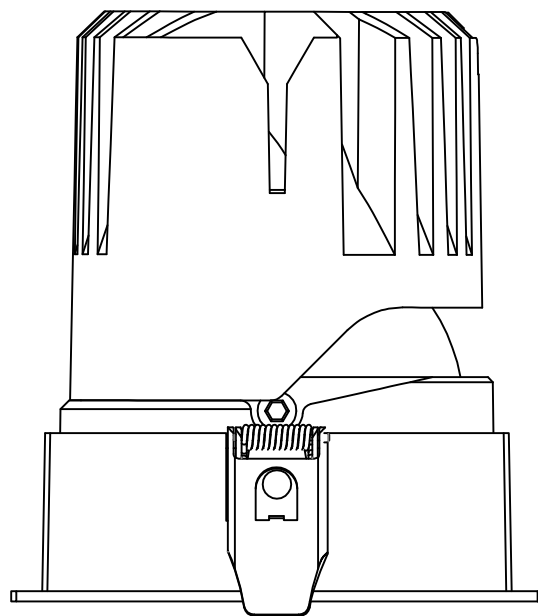

Ø105

Ø95

114

Ø92.4

Ø120

热破系列 / HR SERIES  
HR-95 圆无边 / Round Trimless

# 热破系列 / HR SERIES

HR-95 方 / Square

95

102.5

95

90.4

120

热破系列 / HR SERIES  
HR-95 方 / Square Trimless

热破系列 / HR SERIES  
HR-95 方双头 / Square Double

热破系列 / HR SERIES  
HR-95 方无边双头 / Square Trimless Double