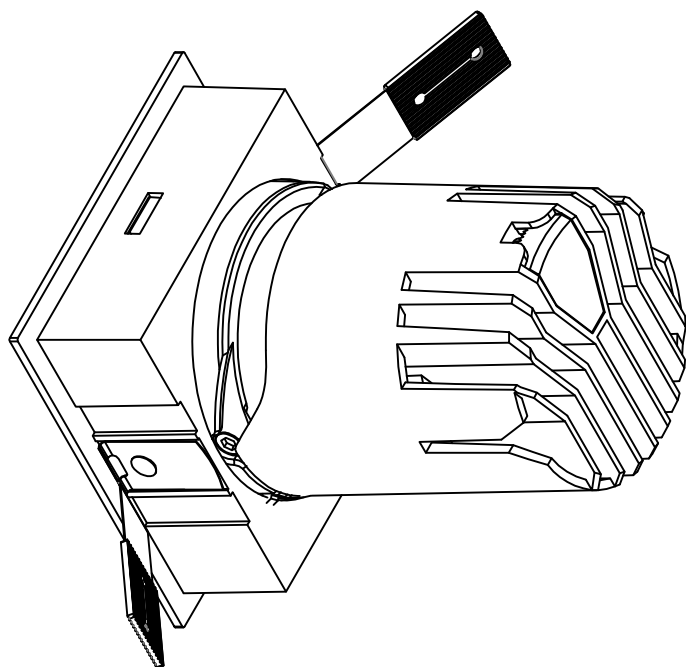

热破系列 / HR SERIES  
HR-75-12W 方双头 / Square Double

热破系列 / HR SERIES

HR-75-12W 方无边双头 / Square Trimless Double

热破系列 / HR SERIES  
HR-75-15W 圆 / Square

热破系列 / HR SERIES  
HR-75-15W 圆无边 / Round Trimless

热破系列 / HR SERIES  
HR-75-15W 方 / Square

Ø105

Ø95

114

Ø92.4

Ø120

热破系列 / HR SERIES  
HR-95 圆无边 / Round Trimless