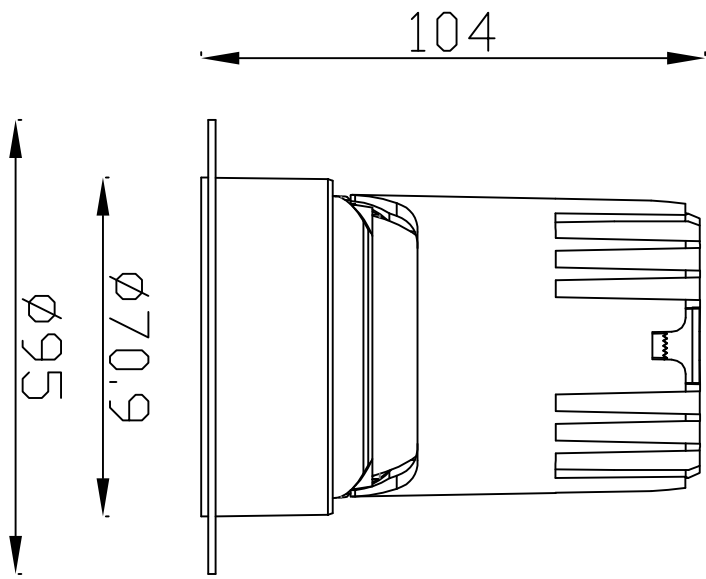

热破系列 / HR SERIES  
HR-75-12W 圆 / Round

Ø75

96

Ø70.9

Ø95

热破系列 / HR SERIES  
HR-75-12W 圆无边 / Round Trimless

热破系列 / HR SERIES  
HR-75-12W 方 / Square

热破系列 / HR SERIES  
HR-75-12W 方无边 / Square Trimless

热破系列 / HR SERIES  
HR-75-12W 方双头 / Square Double

热破系列 / HR SERIES

HR-75-12W 方无边双头 / Square Trimless Double

热破系列 / HR SERIES  
HR-75-15W 圆 / Square

热破系列 / HR SERIES  
HR-75-15W 圆无边 / Round Trimless

热破系列 / HR SERIES  
HR-75-15W 方 / Square

热破系列 / HR SERIES  
HR-75-15W 方无边 / Square Trimless

热破系列 / HR SERIES  
HR-75-15W 方双头 / Square Double

热破系列 / HR SERIES

HR-75-15W 方无边双头 / Square Trimless Double

热破系列 / HR SERIES

HR-95 圆 / Round

Ø95

114

Ø105

Ø95

114

Ø92.4

Ø120

热破系列 / HR SERIES  
HR-95 圆无边 / Round Trimless