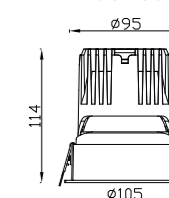

技术参数
PARAMETERS

品名 Product Name	型号 Model	建议功率 Wattage	匹配光源 Chip	尺寸 Size(mm)	灯体颜色 Color(WH/BK)	光束角 Beam Angle
热破洗墙射灯	HR-75圆无边	12W	1304/1507/020	95*90	黑色+白色	15°24°36°55°

技术参数
PARAMETERS

品名 Product Name	型号 Model	建议功率 Wattage	匹配光源 Chip	尺寸 Size(mm)	灯体颜色 Color(WH/BK)	光束角 Beam Angle
热破洗墙射灯	HR-75方	12W	1304/1507/020	82*82*90	黑色+白色	15°24°36°55°

技术参数
PARAMETERS

品名 Product Name	型号 Model	建议功率 Wattage	匹配光源 Chip	尺寸 Size(mm)	灯体颜色 Color(WH/BK)	光束角 Beam Angle
热破洗墙射灯	HR-75方无边	12W	1304/1507/020	98*98*90	黑色+白色	15°24°36°55°

技术参数
PARAMETERS

品名 Product Name	型号 Model	建议功率 Wattage	匹配光源 Chip	尺寸 Size(mm)	灯体颜色 Color(WH/BK)	光束角 Beam Angle
热破洗墙射灯	HR-75方双头	12W*2	1304/1507/020	158*86*90	黑色+白色	15°24°36°55°

技术参数
PARAMETERS

品名 Product Name	型号 Model	建议功率 Wattage	匹配光源 Chip	尺寸 Size(mm)	灯体颜色 Color(WH/BK)	光束角 Beam Angle
热破洗墙射灯	HR-75方双头无边	12W*2	1304/1507/020	114.5*72*90	黑色+白色	15°24°36°55°

技术参数
PARAMETERS

品名 Product Name	型号 Model	建议功率 Wattage	匹配光源 Chip	尺寸 Size(mm)	灯体颜色 Color(WH/BK)	光束角 Beam Angle
热破洗墙射灯	HR-95圆	22W	1507/020/1816/030	105*114	黑色+白色	15°24°36°55°