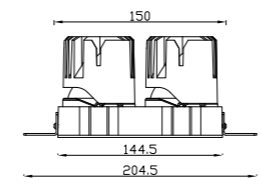

技术参数
PARAMETERS

品名 Product Name	型号 Model	建议功率 Wattage	匹配光源 Chip	尺寸 Size(mm)	灯体颜色 Color(WH/BK)	光束角 Beam Angle
热破洗墙射灯	HR-55方双头无边	7W*2	1304/1507	104.5*52*75	黑色+白色	15°24°36°55°

技术参数
PARAMETERS

品名 Product Name	型号 Model	建议功率 Wattage	匹配光源 Chip	尺寸 Size(mm)	灯体颜色 Color(WH/BK)	光束角 Beam Angle
热破洗墙射灯	HR-75圆	12W	1304/1507/020	83*90	黑色+白色	15°24°36°55°

技术参数
PARAMETERS

品名 Product Name	型号 Model	建议功率 Wattage	匹配光源 Chip	尺寸 Size(mm)	灯体颜色 Color(WH/BK)	光束角 Beam Angle
热破洗墙射灯	HR-75圆无边	12W	1304/1507/020	95*90	黑色+白色	15°24°36°55°

技术参数
PARAMETERS

品名 Product Name	型号 Model	建议功率 Wattage	匹配光源 Chip	尺寸 Size(mm)	灯体颜色 Color(WH/BK)	光束角 Beam Angle
热破洗墙射灯	HR-75方	12W	1304/1507/020	82*82*90	黑色+白色	15°24°36°55°

技术参数
PARAMETERS

品名 Product Name	型号 Model	建议功率 Wattage	匹配光源 Chip	尺寸 Size(mm)	灯体颜色 Color(WH/BK)	光束角 Beam Angle
热破洗墙射灯	HR-75方无边	12W	1304/1507/020	98*98*90	黑色+白色	15°24°36°55°

技术参数
PARAMETERS

品名 Product Name	型号 Model	建议功率 Wattage	匹配光源 Chip	尺寸 Size(mm)	灯体颜色 Color(WH/BK)	光束角 Beam Angle
热破洗墙射灯	HR-75方双头	12W*2	1304/1507/020	158*86*90	黑色+白色	15°24°36°55°

技术参数
PARAMETERS

品名 Product Name	型号 Model	建议功率 Wattage	匹配光源 Chip	尺寸 Size(mm)	灯体颜色 Color(WH/BK)	光束角 Beam Angle
热破洗墙射灯	HR-75方双头无边	12W*2	1304/1507/020	114.5*72*90	黑色+白色	15°24°36°55°

技术参数
PARAMETERS

品名 Product Name	型号 Model	建议功率 Wattage	匹配光源 Chip	尺寸 Size(mm)	灯体颜色 Color(WH/BK)	光束角 Beam Angle
热破洗墙射灯	HR-95圆	22W	1507/020/1816/030	105*114	黑色+白色	15°24°36°55°