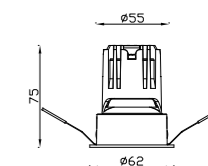

SHOOTLIGHT

热破系列
HR Series

产品分解实物图
Product Breakdown Diagram

刚硬与柔和的重新定义
The change and progress

热破系列
HR Series

技术参数
PARAMETERS

品名 Product Name	型号 Model	建议功率 Wattage	匹配光源 Chip	尺寸 Size(mm)	灯体颜色 Color(WH/BK)	光束角 Beam Angle
热破洗墙射灯	HR-55圆	7W	1304/1507	62*75	黑色+白色	15°24°36°55°

技术参数
PARAMETERS

品名 Product Name	型号 Model	建议功率 Wattage	匹配光源 Chip	尺寸 Size(mm)	灯体颜色 Color(WH/BK)	光束角 Beam Angle
热破洗墙射灯	HR-55圆无边	7W	1304/1507	70*75	黑色+白色	15°24°36°55°

技术参数
PARAMETERS

品名 Product Name	型号 Model	建议功率 Wattage	匹配光源 Chip	尺寸 Size(mm)	灯体颜色 Color(WH/BK)	光束角 Beam Angle
热破洗墙射灯	HR-55方	7W	1304/1507	62*62*75	黑色+白色	15°24°36°55°

技术参数
PARAMETERS

品名 Product Name	型号 Model	建议功率 Wattage	匹配光源 Chip	尺寸 Size(mm)	灯体颜色 Color(WH/BK)	光束角 Beam Angle
热破洗墙射灯	HR-55方无边	7W	1304/1507	70*70*75	黑色+白色	15°24°36°55°

技术参数
PARAMETERS

品名 Product Name	型号 Model	建议功率 Wattage	匹配光源 Chip	尺寸 Size(mm)	灯体颜色 Color(WH/BK)	光束角 Beam Angle
热破洗墙射灯	HR-55方双头	7W*2	1304/1507	115.5*62*75	黑色+白色	15°24°36°55°

技术参数
PARAMETERS

品名 Product Name	型号 Model	建议功率 Wattage	匹配光源 Chip	尺寸 Size(mm)	灯体颜色 Color(WH/BK)	光束角 Beam Angle
热破洗墙射灯	HR-55方双头无边	7W*2	1304/1507	104.5*52*75	黑色+白色	15°24°36°55°

技术参数
PARAMETERS

品名 Product Name	型号 Model	建议功率 Wattage	匹配光源 Chip	尺寸 Size(mm)	灯体颜色 Color(WH/BK)	光束角 Beam Angle
热破洗墙射灯	HR-75圆	12W	1304/1507/020	83*90	黑色+白色	15°24°36°55°