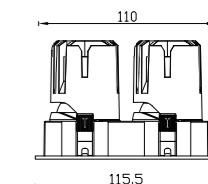

技术参数
PARAMETERS

品名 Product Name	型号 Model	建议功率 Wattage	匹配光源 Chip	尺寸 Size(mm)	灯体颜色 Color(WH/BK)	光束角 Beam Angle
热破洗墙射灯	HR-55圆无边	7W	1304/1507	70*75	黑色+白色	15°24°36°55°

技术参数
PARAMETERS

品名 Product Name	型号 Model	建议功率 Wattage	匹配光源 Chip	尺寸 Size(mm)	灯体颜色 Color(WH/BK)	光束角 Beam Angle
热破洗墙射灯	HR-55方	7W	1304/1507	62*62*75	黑色+白色	15°24°36°55°

技术参数
PARAMETERS

品名 Product Name	型号 Model	建议功率 Wattage	匹配光源 Chip	尺寸 Size(mm)	灯体颜色 Color(WH/BK)	光束角 Beam Angle
热破洗墙射灯	HR-55方无边	7W	1304/1507	70*70*75	黑色+白色	15°24°36°55°

技术参数
PARAMETERS

品名 Product Name	型号 Model	建议功率 Wattage	匹配光源 Chip	尺寸 Size(mm)	灯体颜色 Color(WH/BK)	光束角 Beam Angle
热破洗墙射灯	HR-55方双头	7W*2	1304/1507	115.5*62*75	黑色+白色	15°24°36°55°