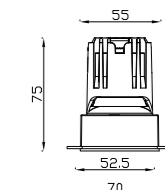

SHOOTLIGHT

热破系列
HR Series

产品分解实物图
Product Breakdown Diagram

刚硬与柔和的重新定义
The change and progress

热破系列
HR Series

技术参数
PARAMETERS

品名 Product Name	型号 Model	建议功率 Wattage	匹配光源 Chip	尺寸 Size(mm)	灯体颜色 Color(WH/BK)	光束角 Beam Angle
热破洗墙射灯	HR-55圆	7W	1304/1507	62*75	黑色+白色	15°24°36°55°

技术参数
PARAMETERS

品名 Product Name	型号 Model	建议功率 Wattage	匹配光源 Chip	尺寸 Size(mm)	灯体颜色 Color(WH/BK)	光束角 Beam Angle
热破洗墙射灯	HR-55圆无边	7W	1304/1507	70*75	黑色+白色	15°24°36°55°

技术参数
PARAMETERS

品名 Product Name	型号 Model	建议功率 Wattage	匹配光源 Chip	尺寸 Size(mm)	灯体颜色 Color(WH/BK)	光束角 Beam Angle
热破洗墙射灯	HR-55方	7W	1304/1507	62*62*75	黑色+白色	15°24°36°55°

技术参数
PARAMETERS

品名 Product Name	型号 Model	建议功率 Wattage	匹配光源 Chip	尺寸 Size(mm)	灯体颜色 Color(WH/BK)	光束角 Beam Angle
热破洗墙射灯	HR-55方无边	7W	1304/1507	70*70*75	黑色+白色	15°24°36°55°

技术参数
PARAMETERS

品名 Product Name	型号 Model	建议功率 Wattage	匹配光源 Chip	尺寸 Size(mm)	灯体颜色 Color(WH/BK)	光束角 Beam Angle
热破洗墙射灯	HR-55方双头	7W*2	1304/1507	115.5*62*75	黑色+白色	15°24°36°55°

技术参数
PARAMETERS

品名 Product Name	型号 Model	建议功率 Wattage	匹配光源 Chip	尺寸 Size(mm)	灯体颜色 Color(WH/BK)	光束角 Beam Angle
热破洗墙射灯	HR-55方双头无边	7W*2	1304/1507	104.5*52*75	黑色+白色	15°24°36°55°

技术参数
PARAMETERS

品名 Product Name	型号 Model	建议功率 Wattage	匹配光源 Chip	尺寸 Size(mm)	灯体颜色 Color(WH/BK)	光束角 Beam Angle
热破洗墙射灯	HR-75圆	12W	1304/1507/020	83*90	黑色+白色	15°24°36°55°