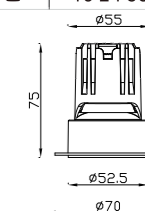

SHOOTLIGHT

热破系列
HR Series

产品分解实物图
Product Breakdown Diagram

刚硬与柔和的重新定义
The change and progress

热破系列
HR Series

技术参数
PARAMETERS

品名 Product Name	型号 Model	建议功率 Wattage	匹配光源 Chip	尺寸 Size(mm)	灯体颜色 Color(WH/BK)	光束角 Beam Angle
热破洗墙射灯	HR-55圆	7W	1304/1507	62*75	黑色+白色	15°24°36°55°

技术参数
PARAMETERS

品名 Product Name	型号 Model	建议功率 Wattage	匹配光源 Chip	尺寸 Size(mm)	灯体颜色 Color(WH/BK)	光束角 Beam Angle
热破洗墙射灯	HR-55圆无边	7W	1304/1507	70*75	黑色+白色	15°24°36°55°

技术参数
PARAMETERS

品名 Product Name	型号 Model	建议功率 Wattage	匹配光源 Chip	尺寸 Size(mm)	灯体颜色 Color(WH/BK)	光束角 Beam Angle
热破洗墙射灯	HR-55方	7W	1304/1507	62*62*75	黑色+白色	15°24°36°55°

技术参数
PARAMETERS

品名 Product Name	型号 Model	建议功率 Wattage	匹配光源 Chip	尺寸 Size(mm)	灯体颜色 Color(WH/BK)	光束角 Beam Angle
热破洗墙射灯	HR-55方无边	7W	1304/1507	70*70*75	黑色+白色	15°24°36°55°

技术参数
PARAMETERS

品名 Product Name	型号 Model	建议功率 Wattage	匹配光源 Chip	尺寸 Size(mm)	灯体颜色 Color(WH/BK)	光束角 Beam Angle
热破洗墙射灯	HR-55方双头	7W*2	1304/1507	115.5*62*75	黑色+白色	15°24°36°55°

技术参数
PARAMETERS

品名 Product Name	型号 Model	建议功率 Wattage	匹配光源 Chip	尺寸 Size(mm)	灯体颜色 Color(WH/BK)	光束角 Beam Angle
热破洗墙射灯	HR-55方双头无边	7W*2	1304/1507	104.5*52*75	黑色+白色	15°24°36°55°

技术参数
PARAMETERS

品名 Product Name	型号 Model	建议功率 Wattage	匹配光源 Chip	尺寸 Size(mm)	灯体颜色 Color(WH/BK)	光束角 Beam Angle
热破洗墙射灯	HR-75圆	12W	1304/1507/020	83*90	黑色+白色	15°24°36°55°