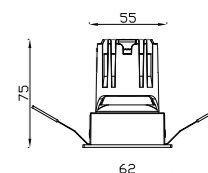

SHOOTLIGHT

热破系列
HR Series

产品分解实物图
Product Breakdown Diagram

刚硬与柔和的重新定义
The change and progress

热破系列
HR Series

技术参数
PARAMETERS

品名 Product Name	型号 Model	建议功率 Wattage	匹配光源 Chip	尺寸 Size(mm)	灯体颜色 Color(WH/BK)	光束角 Beam Angle
热破洗墙射灯	HR-55圆	7W	1304/1507	62*75	黑色+白色	15°24°36°55°

技术参数
PARAMETERS

品名 Product Name	型号 Model	建议功率 Wattage	匹配光源 Chip	尺寸 Size(mm)	灯体颜色 Color(WH/BK)	光束角 Beam Angle
热破洗墙射灯	HR-55圆无边	7W	1304/1507	70*75	黑色+白色	15°24°36°55°

技术参数
PARAMETERS

品名 Product Name	型号 Model	建议功率 Wattage	匹配光源 Chip	尺寸 Size(mm)	灯体颜色 Color(WH/BK)	光束角 Beam Angle
热破洗墙射灯	HR-55方	7W	1304/1507	62*62*75	黑色+白色	15°24°36°55°

技术参数
PARAMETERS

品名 Product Name	型号 Model	建议功率 Wattage	匹配光源 Chip	尺寸 Size(mm)	灯体颜色 Color(WH/BK)	光束角 Beam Angle
热破洗墙射灯	HR-55方无边	7W	1304/1507	70*70*75	黑色+白色	15°24°36°55°

技术参数
PARAMETERS

品名 Product Name	型号 Model	建议功率 Wattage	匹配光源 Chip	尺寸 Size(mm)	灯体颜色 Color(WH/BK)	光束角 Beam Angle
热破洗墙射灯	HR-55方双头	7W*2	1304/1507	115.5*62*75	黑色+白色	15°24°36°55°

技术参数
PARAMETERS

品名 Product Name	型号 Model	建议功率 Wattage	匹配光源 Chip	尺寸 Size(mm)	灯体颜色 Color(WH/BK)	光束角 Beam Angle
热破洗墙射灯	HR-55方双头无边	7W*2	1304/1507	104.5*52*75	黑色+白色	15°24°36°55°

技术参数
PARAMETERS

品名 Product Name	型号 Model	建议功率 Wattage	匹配光源 Chip	尺寸 Size(mm)	灯体颜色 Color(WH/BK)	光束角 Beam Angle
热破洗墙射灯	HR-75圆	12W	1304/1507/020	83*90	黑色+白色	15°24°36°55°