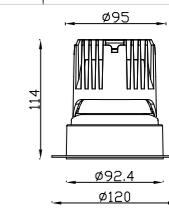

技术参数
PARAMETERS

品名 Product Name	型号 Model	建议功率 Wattage	匹配光源 Chip	尺寸 Size(mm)	灯体颜色 Color(WH/BK)	光束角 Beam Angle
热破洗墙射灯	HR-75圆无边	12W	1304/1507/020	95*90	黑色+白色	15°24°36°55°

技术参数
PARAMETERS

品名 Product Name	型号 Model	建议功率 Wattage	匹配光源 Chip	尺寸 Size(mm)	灯体颜色 Color(WH/BK)	光束角 Beam Angle
热破洗墙射灯	HR-75方	12W	1304/1507/020	82*82*90	黑色+白色	15°24°36°55°

技术参数
PARAMETERS

品名 Product Name	型号 Model	建议功率 Wattage	匹配光源 Chip	尺寸 Size(mm)	灯体颜色 Color(WH/BK)	光束角 Beam Angle
热破洗墙射灯	HR-75方无边	12W	1304/1507/020	98*98*90	黑色+白色	15°24°36°55°

技术参数
PARAMETERS

品名 Product Name	型号 Model	建议功率 Wattage	匹配光源 Chip	尺寸 Size(mm)	灯体颜色 Color(WH/BK)	光束角 Beam Angle
热破洗墙射灯	HR-75方双头	12W*2	1304/1507/020	158*86*90	黑色+白色	15°24°36°55°

技术参数
PARAMETERS

品名 Product Name	型号 Model	建议功率 Wattage	匹配光源 Chip	尺寸 Size(mm)	灯体颜色 Color(WH/BK)	光束角 Beam Angle
热破洗墙射灯	HR-75方双头无边	12W*2	1304/1507/020	114.5*72*90	黑色+白色	15°24°36°55°

技术参数
PARAMETERS

品名 Product Name	型号 Model	建议功率 Wattage	匹配光源 Chip	尺寸 Size(mm)	灯体颜色 Color(WH/BK)	光束角 Beam Angle
热破洗墙射灯	HR-95圆	22W	1507/020/1816/030	105*114	黑色+白色	15°24°36°55°

技术参数
PARAMETERS

品名 Product Name	型号 Model	建议功率 Wattage	匹配光源 Chip	尺寸 Size(mm)	灯体颜色 Color(WH/BK)	光束角 Beam Angle
热破洗墙射灯	HR-95圆无边	22W	1507/020/1816/030	120*114	黑色+白色	15°24°36°55°

技术参数
PARAMETERS

品名 Product Name	型号 Model	建议功率 Wattage	匹配光源 Chip	尺寸 Size(mm)	灯体颜色 Color(WH/BK)	光束角 Beam Angle
热破洗墙射灯	HR-95方	22W	1507/020/1816/030	102.5*102.5*114	黑色+白色	15°24°36°55°