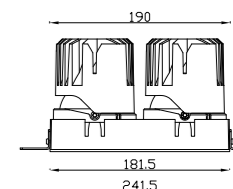

技术参数
PARAMETERS

品名 Product Name	型号 Model	建议功率 Wattage	匹配光源 Chip	尺寸 Size(mm)	灯体颜色 Color(WH/BK)	光束角 Beam Angle
热破洗墙射灯	HR-75方双头无边	12W*2	1304/1507/020	114.5*72*90	黑色+白色	15°24°36°55°

技术参数
PARAMETERS

品名 Product Name	型号 Model	建议功率 Wattage	匹配光源 Chip	尺寸 Size(mm)	灯体颜色 Color(WH/BK)	光束角 Beam Angle
热破洗墙射灯	HR-95圆	22W	1507/020/1816/030	105*114	黑色+白色	15°24°36°55°

技术参数
PARAMETERS

品名 Product Name	型号 Model	建议功率 Wattage	匹配光源 Chip	尺寸 Size(mm)	灯体颜色 Color(WH/BK)	光束角 Beam Angle
热破洗墙射灯	HR-95圆无边	22W	1507/020/1816/030	120*114	黑色+白色	15°24°36°55°

技术参数
PARAMETERS

品名 Product Name	型号 Model	建议功率 Wattage	匹配光源 Chip	尺寸 Size(mm)	灯体颜色 Color(WH/BK)	光束角 Beam Angle
热破洗墙射灯	HR-95方	22W	1507/020/1816/030	102.5*102.5*114	黑色+白色	15°24°36°55°

技术参数
PARAMETERS

品名 Product Name	型号 Model	建议功率 Wattage	匹配光源 Chip	尺寸 Size(mm)	灯体颜色 Color(WH/BK)	光束角 Beam Angle
热破洗墙射灯	HR-95方无边	22W	1507/020/1816/030	120*120*114	黑色+白色	15°24°36°55°

技术参数
PARAMETERS

品名 Product Name	型号 Model	建议功率 Wattage	匹配光源 Chip	尺寸 Size(mm)	灯体颜色 Color(WH/BK)	光束角 Beam Angle
热破洗墙射灯	HR-95方双头	22W*2	1507/020/1816/030	197.5*106.5*114	黑色+白色	15°24°36°55°

技术参数
PARAMETERS

品名 Product Name	型号 Model	建议功率 Wattage	匹配光源 Chip	尺寸 Size(mm)	灯体颜色 Color(WH/BK)	光束角 Beam Angle
热破洗墙射灯	HR-95方双头无边	22W*2	1507/020/1816/030	181.5*90.5*114	黑色+白色	15°24°36°55°