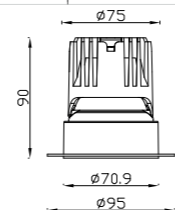

技术参数
PARAMETERS

品名 Product Name	型号 Model	建议功率 Wattage	匹配光源 Chip	尺寸 Size(mm)	灯体颜色 Color(WH/BK)	光束角 Beam Angle
热破洗墙射灯	HR-55方无边	7W	1304/1507	70*70*75	黑色+白色	15°24°36°55°

技术参数
PARAMETERS

品名 Product Name	型号 Model	建议功率 Wattage	匹配光源 Chip	尺寸 Size(mm)	灯体颜色 Color(WH/BK)	光束角 Beam Angle
热破洗墙射灯	HR-55方双头	7W*2	1304/1507	115.5*62*75	黑色+白色	15°24°36°55°

技术参数
PARAMETERS

品名 Product Name	型号 Model	建议功率 Wattage	匹配光源 Chip	尺寸 Size(mm)	灯体颜色 Color(WH/BK)	光束角 Beam Angle
热破洗墙射灯	HR-55方双头无边	7W*2	1304/1507	104.5*52*75	黑色+白色	15°24°36°55°

技术参数
PARAMETERS

品名 Product Name	型号 Model	建议功率 Wattage	匹配光源 Chip	尺寸 Size(mm)	灯体颜色 Color(WH/BK)	光束角 Beam Angle
热破洗墙射灯	HR-75圆	12W	1304/1507/020	83*90	黑色+白色	15°24°36°55°

技术参数
PARAMETERS

品名 Product Name	型号 Model	建议功率 Wattage	匹配光源 Chip	尺寸 Size(mm)	灯体颜色 Color(WH/BK)	光束角 Beam Angle
热破洗墙射灯	HR-75圆无边	12W	1304/1507/020	95*90	黑色+白色	15°24°36°55°

技术参数
PARAMETERS

品名 Product Name	型号 Model	建议功率 Wattage	匹配光源 Chip	尺寸 Size(mm)	灯体颜色 Color(WH/BK)	光束角 Beam Angle
热破洗墙射灯	HR-75方	12W	1304/1507/020	82*82*90	黑色+白色	15°24°36°55°

技术参数
PARAMETERS

品名 Product Name	型号 Model	建议功率 Wattage	匹配光源 Chip	尺寸 Size(mm)	灯体颜色 Color(WH/BK)	光束角 Beam Angle
热破洗墙射灯	HR-75方无边	12W	1304/1507/020	98*98*90	黑色+白色	15°24°36°55°

技术参数
PARAMETERS

品名 Product Name	型号 Model	建议功率 Wattage	匹配光源 Chip	尺寸 Size(mm)	灯体颜色 Color(WH/BK)	光束角 Beam Angle
热破洗墙射灯	HR-75方双头	12W*2	1304/1507/020	158*86*90	黑色+白色	15°24°36°55°