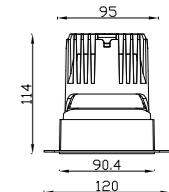

技术参数
PARAMETERS

品名 Product Name	型号 Model	建议功率 Wattage	匹配光源 Chip	尺寸 Size(mm)	灯体颜色 Color(WH/BK)	光束角 Beam Angle
热破洗墙射灯	HR-75方无边	12W	1304/1507/020	98*98*90	黑色+白色	15°24°36°55°

技术参数
PARAMETERS

品名 Product Name	型号 Model	建议功率 Wattage	匹配光源 Chip	尺寸 Size(mm)	灯体颜色 Color(WH/BK)	光束角 Beam Angle
热破洗墙射灯	HR-75方双头	12W*2	1304/1507/020	158*86*90	黑色+白色	15°24°36°55°

技术参数
PARAMETERS

品名 Product Name	型号 Model	建议功率 Wattage	匹配光源 Chip	尺寸 Size(mm)	灯体颜色 Color(WH/BK)	光束角 Beam Angle
热破洗墙射灯	HR-75方双头无边	12W*2	1304/1507/020	114.5*72*90	黑色+白色	15°24°36°55°

技术参数
PARAMETERS

品名 Product Name	型号 Model	建议功率 Wattage	匹配光源 Chip	尺寸 Size(mm)	灯体颜色 Color(WH/BK)	光束角 Beam Angle
热破洗墙射灯	HR-95圆	22W	1507/020/1816/030	105*114	黑色+白色	15°24°36°55°

技术参数
PARAMETERS

品名 Product Name	型号 Model	建议功率 Wattage	匹配光源 Chip	尺寸 Size(mm)	灯体颜色 Color(WH/BK)	光束角 Beam Angle
热破洗墙射灯	HR-95圆无边	22W	1507/020/1816/030	120*114	黑色+白色	15°24°36°55°

技术参数
PARAMETERS

品名 Product Name	型号 Model	建议功率 Wattage	匹配光源 Chip	尺寸 Size(mm)	灯体颜色 Color(WH/BK)	光束角 Beam Angle
热破洗墙射灯	HR-95方	22W	1507/020/1816/030	102.5*102.5*114	黑色+白色	15°24°36°55°

技术参数
PARAMETERS

品名 Product Name	型号 Model	建议功率 Wattage	匹配光源 Chip	尺寸 Size(mm)	灯体颜色 Color(WH/BK)	光束角 Beam Angle
热破洗墙射灯	HR-95方无边	22W	1507/020/1816/030	120*120*114	黑色+白色	15°24°36°55°

技术参数
PARAMETERS

品名 Product Name	型号 Model	建议功率 Wattage	匹配光源 Chip	尺寸 Size(mm)	灯体颜色 Color(WH/BK)	光束角 Beam Angle
热破洗墙射灯	HR-95方双头	22W*2	1507/020/1816/030	197.5*106.5*114	黑色+白色	15°24°36°55°