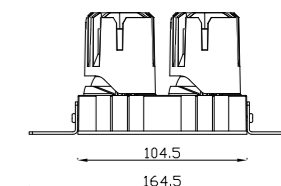

技术参数
PARAMETERS

品名 Product Name	型号 Model	建议功率 Wattage	匹配光源 Chip	尺寸 Size(mm)	灯体颜色 Color(WH/BK)	光束角 Beam Angle
热破洗墙射灯	HR-55圆无边	7W	1304/1507	70*75	黑色+白色	15°24°36°55°

技术参数
PARAMETERS

品名 Product Name	型号 Model	建议功率 Wattage	匹配光源 Chip	尺寸 Size(mm)	灯体颜色 Color(WH/BK)	光束角 Beam Angle
热破洗墙射灯	HR-55方	7W	1304/1507	62*62*75	黑色+白色	15°24°36°55°

技术参数
PARAMETERS

品名 Product Name	型号 Model	建议功率 Wattage	匹配光源 Chip	尺寸 Size(mm)	灯体颜色 Color(WH/BK)	光束角 Beam Angle
热破洗墙射灯	HR-55方无边	7W	1304/1507	70*70*75	黑色+白色	15°24°36°55°

技术参数
PARAMETERS

品名 Product Name	型号 Model	建议功率 Wattage	匹配光源 Chip	尺寸 Size(mm)	灯体颜色 Color(WH/BK)	光束角 Beam Angle
热破洗墙射灯	HR-55方双头	7W*2	1304/1507	115.5*62*75	黑色+白色	15°24°36°55°

技术参数
PARAMETERS

品名 Product Name	型号 Model	建议功率 Wattage	匹配光源 Chip	尺寸 Size(mm)	灯体颜色 Color(WH/BK)	光束角 Beam Angle
热破洗墙射灯	HR-55方双头无边	7W*2	1304/1507	104.5*52*75	黑色+白色	15°24°36°55°

技术参数
PARAMETERS

品名 Product Name	型号 Model	建议功率 Wattage	匹配光源 Chip	尺寸 Size(mm)	灯体颜色 Color(WH/BK)	光束角 Beam Angle
热破洗墙射灯	HR-75圆	12W	1304/1507/020	83*90	黑色+白色	15°24°36°55°