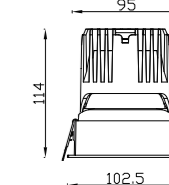

技术参数
PARAMETERS

品名 Product Name	型号 Model	建议功率 Wattage	匹配光源 Chip	尺寸 Size(mm)	灯体颜色 Color(WH/BK)	光束角 Beam Angle
热破洗墙射灯	HR-75方无边	12W	1304/1507/020	98*98*90	黑色+白色	15°24°36°55°

技术参数
PARAMETERS

品名 Product Name	型号 Model	建议功率 Wattage	匹配光源 Chip	尺寸 Size(mm)	灯体颜色 Color(WH/BK)	光束角 Beam Angle
热破洗墙射灯	HR-75方双头	12W*2	1304/1507/020	158*86*90	黑色+白色	15°24°36°55°

技术参数
PARAMETERS

品名 Product Name	型号 Model	建议功率 Wattage	匹配光源 Chip	尺寸 Size(mm)	灯体颜色 Color(WH/BK)	光束角 Beam Angle
热破洗墙射灯	HR-75方双头无边	12W*2	1304/1507/020	114.5*72*90	黑色+白色	15°24°36°55°

技术参数
PARAMETERS

品名 Product Name	型号 Model	建议功率 Wattage	匹配光源 Chip	尺寸 Size(mm)	灯体颜色 Color(WH/BK)	光束角 Beam Angle
热破洗墙射灯	HR-95圆	22W	1507/020/1816/030	105*114	黑色+白色	15°24°36°55°

技术参数
PARAMETERS

品名 Product Name	型号 Model	建议功率 Wattage	匹配光源 Chip	尺寸 Size(mm)	灯体颜色 Color(WH/BK)	光束角 Beam Angle
热破洗墙射灯	HR-95圆无边	22W	1507/020/1816/030	120*114	黑色+白色	15°24°36°55°

技术参数
PARAMETERS

品名 Product Name	型号 Model	建议功率 Wattage	匹配光源 Chip	尺寸 Size(mm)	灯体颜色 Color(WH/BK)	光束角 Beam Angle
热破洗墙射灯	HR-95方	22W	1507/020/1816/030	102.5*102.5*114	黑色+白色	15°24°36°55°