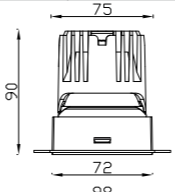

技术参数
PARAMETERS

品名 Product Name	型号 Model	建议功率 Wattage	匹配光源 Chip	尺寸 Size(mm)	灯体颜色 Color(WH/BK)	光束角 Beam Angle
热破洗墙射灯	HR-55方双头无边	7W*2	1304/1507	104.5*52*75	黑色+白色	15°24°36°55°

技术参数
PARAMETERS

品名 Product Name	型号 Model	建议功率 Wattage	匹配光源 Chip	尺寸 Size(mm)	灯体颜色 Color(WH/BK)	光束角 Beam Angle
热破洗墙射灯	HR-75圆	12W	1304/1507/020	83*90	黑色+白色	15°24°36°55°

技术参数
PARAMETERS

品名 Product Name	型号 Model	建议功率 Wattage	匹配光源 Chip	尺寸 Size(mm)	灯体颜色 Color(WH/BK)	光束角 Beam Angle
热破洗墙射灯	HR-75圆无边	12W	1304/1507/020	95*90	黑色+白色	15°24°36°55°

技术参数
PARAMETERS

品名 Product Name	型号 Model	建议功率 Wattage	匹配光源 Chip	尺寸 Size(mm)	灯体颜色 Color(WH/BK)	光束角 Beam Angle
热破洗墙射灯	HR-75方	12W	1304/1507/020	82*82*90	黑色+白色	15°24°36°55°

技术参数
PARAMETERS

品名 Product Name	型号 Model	建议功率 Wattage	匹配光源 Chip	尺寸 Size(mm)	灯体颜色 Color(WH/BK)	光束角 Beam Angle
热破洗墙射灯	HR-75方无边	12W	1304/1507/020	98*98*90	黑色+白色	15°24°36°55°

技术参数
PARAMETERS

品名 Product Name	型号 Model	建议功率 Wattage	匹配光源 Chip	尺寸 Size(mm)	灯体颜色 Color(WH/BK)	光束角 Beam Angle
热破洗墙射灯	HR-75方双头	12W*2	1304/1507/020	158*86*90	黑色+白色	15°24°36°55°

技术参数
PARAMETERS

品名 Product Name	型号 Model	建议功率 Wattage	匹配光源 Chip	尺寸 Size(mm)	灯体颜色 Color(WH/BK)	光束角 Beam Angle
热破洗墙射灯	HR-75方双头无边	12W*2	1304/1507/020	114.5*72*90	黑色+白色	15°24°36°55°

技术参数
PARAMETERS

品名 Product Name	型号 Model	建议功率 Wattage	匹配光源 Chip	尺寸 Size(mm)	灯体颜色 Color(WH/BK)	光束角 Beam Angle
热破洗墙射灯	HR-95圆	22W	1507/020/1816/030	105*114	黑色+白色	15°24°36°55°