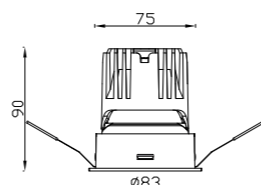

技术参数
PARAMETERS

品名 Product Name	型号 Model	建议功率 Wattage	匹配光源 Chip	尺寸 Size(mm)	灯体颜色 Color(WH/BK)	光束角 Beam Angle
热破洗墙射灯	HR-55方无边	7W	1304/1507	70*70*75	黑色+白色	15°24°36°55°

技术参数
PARAMETERS

品名 Product Name	型号 Model	建议功率 Wattage	匹配光源 Chip	尺寸 Size(mm)	灯体颜色 Color(WH/BK)	光束角 Beam Angle
热破洗墙射灯	HR-55方双头	7W*2	1304/1507	115.5*62*75	黑色+白色	15°24°36°55°

技术参数
PARAMETERS

品名 Product Name	型号 Model	建议功率 Wattage	匹配光源 Chip	尺寸 Size(mm)	灯体颜色 Color(WH/BK)	光束角 Beam Angle
热破洗墙射灯	HR-55方双头无边	7W*2	1304/1507	104.5*52*75	黑色+白色	15°24°36°55°

技术参数
PARAMETERS

品名 Product Name	型号 Model	建议功率 Wattage	匹配光源 Chip	尺寸 Size(mm)	灯体颜色 Color(WH/BK)	光束角 Beam Angle
热破洗墙射灯	HR-75圆	12W	1304/1507/020	83*90	黑色+白色	15°24°36°55°

技术参数
PARAMETERS

品名 Product Name	型号 Model	建议功率 Wattage	匹配光源 Chip	尺寸 Size(mm)	灯体颜色 Color(WH/BK)	光束角 Beam Angle
热破洗墙射灯	HR-75圆无边	12W	1304/1507/020	95*90	黑色+白色	15°24°36°55°

技术参数
PARAMETERS

品名 Product Name	型号 Model	建议功率 Wattage	匹配光源 Chip	尺寸 Size(mm)	灯体颜色 Color(WH/BK)	光束角 Beam Angle
热破洗墙射灯	HR-75方	12W	1304/1507/020	82*82*90	黑色+白色	15°24°36°55°

技术参数
PARAMETERS

品名 Product Name	型号 Model	建议功率 Wattage	匹配光源 Chip	尺寸 Size(mm)	灯体颜色 Color(WH/BK)	光束角 Beam Angle
热破洗墙射灯	HR-75方无边	12W	1304/1507/020	98*98*90	黑色+白色	15°24°36°55°

技术参数
PARAMETERS

品名 Product Name	型号 Model	建议功率 Wattage	匹配光源 Chip	尺寸 Size(mm)	灯体颜色 Color(WH/BK)	光束角 Beam Angle
热破洗墙射灯	HR-75方双头	12W*2	1304/1507/020	158*86*90	黑色+白色	15°24°36°55°