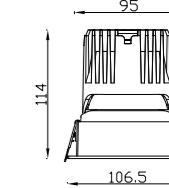

技术参数
PARAMETERS

品名 Product Name	型号 Model	建议功率 Wattage	匹配光源 Chip	尺寸 Size(mm)	灯体颜色 Color(WH/BK)	光束角 Beam Angle
热破洗墙射灯	HR-75方无边	12W	1304/1507/020	98*98*90	黑色+白色	15°24°36°55°

技术参数
PARAMETERS

品名 Product Name	型号 Model	建议功率 Wattage	匹配光源 Chip	尺寸 Size(mm)	灯体颜色 Color(WH/BK)	光束角 Beam Angle
热破洗墙射灯	HR-75方双头	12W*2	1304/1507/020	158*86*90	黑色+白色	15°24°36°55°

技术参数
PARAMETERS

品名 Product Name	型号 Model	建议功率 Wattage	匹配光源 Chip	尺寸 Size(mm)	灯体颜色 Color(WH/BK)	光束角 Beam Angle
热破洗墙射灯	HR-75方双头无边	12W*2	1304/1507/020	114.5*72*90	黑色+白色	15°24°36°55°

技术参数
PARAMETERS

品名 Product Name	型号 Model	建议功率 Wattage	匹配光源 Chip	尺寸 Size(mm)	灯体颜色 Color(WH/BK)	光束角 Beam Angle
热破洗墙射灯	HR-95圆	22W	1507/020/1816/030	105*114	黑色+白色	15°24°36°55°

技术参数
PARAMETERS

品名 Product Name	型号 Model	建议功率 Wattage	匹配光源 Chip	尺寸 Size(mm)	灯体颜色 Color(WH/BK)	光束角 Beam Angle
热破洗墙射灯	HR-95圆无边	22W	1507/020/1816/030	120*114	黑色+白色	15°24°36°55°

技术参数
PARAMETERS

品名 Product Name	型号 Model	建议功率 Wattage	匹配光源 Chip	尺寸 Size(mm)	灯体颜色 Color(WH/BK)	光束角 Beam Angle
热破洗墙射灯	HR-95方	22W	1507/020/1816/030	102.5*102.5*114	黑色+白色	15°24°36°55°

技术参数
PARAMETERS

品名 Product Name	型号 Model	建议功率 Wattage	匹配光源 Chip	尺寸 Size(mm)	灯体颜色 Color(WH/BK)	光束角 Beam Angle
热破洗墙射灯	HR-95方无边	22W	1507/020/1816/030	120*120*114	黑色+白色	15°24°36°55°

技术参数
PARAMETERS

品名 Product Name	型号 Model	建议功率 Wattage	匹配光源 Chip	尺寸 Size(mm)	灯体颜色 Color(WH/BK)	光束角 Beam Angle
热破洗墙射灯	HR-95方双头	22W*2	1507/020/1816/030	197.5*106.5*114	黑色+白色	15°24°36°55°