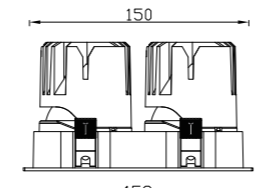

技术参数
PARAMETERS

品名 Product Name	型号 Model	建议功率 Wattage	匹配光源 Chip	尺寸 Size(mm)	灯体颜色 Color(WH/BK)	光束角 Beam Angle
热破洗墙射灯	HR-55方双头无边	7W*2	1304/1507	104.5*52*75	黑色+白色	15°24°36°55°

技术参数
PARAMETERS

品名 Product Name	型号 Model	建议功率 Wattage	匹配光源 Chip	尺寸 Size(mm)	灯体颜色 Color(WH/BK)	光束角 Beam Angle
热破洗墙射灯	HR-75圆	12W	1304/1507/020	83*90	黑色+白色	15°24°36°55°

技术参数
PARAMETERS

品名 Product Name	型号 Model	建议功率 Wattage	匹配光源 Chip	尺寸 Size(mm)	灯体颜色 Color(WH/BK)	光束角 Beam Angle
热破洗墙射灯	HR-75圆无边	12W	1304/1507/020	95*90	黑色+白色	15°24°36°55°

技术参数
PARAMETERS

品名 Product Name	型号 Model	建议功率 Wattage	匹配光源 Chip	尺寸 Size(mm)	灯体颜色 Color(WH/BK)	光束角 Beam Angle
热破洗墙射灯	HR-75方	12W	1304/1507/020	82*82*90	黑色+白色	15°24°36°55°

技术参数
PARAMETERS

品名 Product Name	型号 Model	建议功率 Wattage	匹配光源 Chip	尺寸 Size(mm)	灯体颜色 Color(WH/BK)	光束角 Beam Angle
热破洗墙射灯	HR-75方无边	12W	1304/1507/020	98*98*90	黑色+白色	15°24°36°55°

技术参数
PARAMETERS

品名 Product Name	型号 Model	建议功率 Wattage	匹配光源 Chip	尺寸 Size(mm)	灯体颜色 Color(WH/BK)	光束角 Beam Angle
热破洗墙射灯	HR-75方双头	12W*2	1304/1507/020	158*86*90	黑色+白色	15°24°36°55°