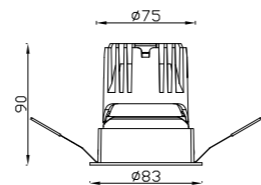

技术参数
PARAMETERS

品名 Product Name	型号 Model	建议功率 Wattage	匹配光源 Chip	尺寸 Size(mm)	灯体颜色 Color(WH/BK)	光束角 Beam Angle
热破洗墙射灯	HR-55方无边	7W	1304/1507	70*70*75	黑色+白色	15°24°36°55°

技术参数
PARAMETERS

品名 Product Name	型号 Model	建议功率 Wattage	匹配光源 Chip	尺寸 Size(mm)	灯体颜色 Color(WH/BK)	光束角 Beam Angle
热破洗墙射灯	HR-55方双头	7W*2	1304/1507	115.5*62*75	黑色+白色	15°24°36°55°

技术参数
PARAMETERS

品名 Product Name	型号 Model	建议功率 Wattage	匹配光源 Chip	尺寸 Size(mm)	灯体颜色 Color(WH/BK)	光束角 Beam Angle
热破洗墙射灯	HR-55方双头无边	7W*2	1304/1507	104.5*52*75	黑色+白色	15°24°36°55°

技术参数
PARAMETERS

品名 Product Name	型号 Model	建议功率 Wattage	匹配光源 Chip	尺寸 Size(mm)	灯体颜色 Color(WH/BK)	光束角 Beam Angle
热破洗墙射灯	HR-75圆	12W	1304/1507/020	83*90	黑色+白色	15°24°36°55°

技术参数
PARAMETERS

品名 Product Name	型号 Model	建议功率 Wattage	匹配光源 Chip	尺寸 Size(mm)	灯体颜色 Color(WH/BK)	光束角 Beam Angle
热破洗墙射灯	HR-75圆无边	12W	1304/1507/020	95*90	黑色+白色	15°24°36°55°

技术参数
PARAMETERS

品名 Product Name	型号 Model	建议功率 Wattage	匹配光源 Chip	尺寸 Size(mm)	灯体颜色 Color(WH/BK)	光束角 Beam Angle
热破洗墙射灯	HR-75方	12W	1304/1507/020	82*82*90	黑色+白色	15°24°36°55°

技术参数
PARAMETERS

品名 Product Name	型号 Model	建议功率 Wattage	匹配光源 Chip	尺寸 Size(mm)	灯体颜色 Color(WH/BK)	光束角 Beam Angle
热破洗墙射灯	HR-75方无边	12W	1304/1507/020	98*98*90	黑色+白色	15°24°36°55°

技术参数
PARAMETERS

品名 Product Name	型号 Model	建议功率 Wattage	匹配光源 Chip	尺寸 Size(mm)	灯体颜色 Color(WH/BK)	光束角 Beam Angle
热破洗墙射灯	HR-75方双头	12W*2	1304/1507/020	158*86*90	黑色+白色	15°24°36°55°