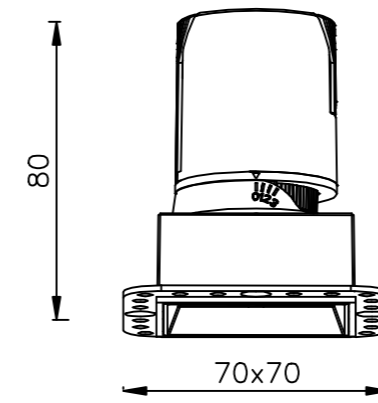

擎天柱系列 / QTZ SERIES

开孔: $\phi 55$

开孔: $\phi 75$

开孔: $\phi 95$

开孔: $\phi 55$

开孔: $\phi 75$

开孔: $\phi 95$

开孔: 55x55

开孔: 75x75

开孔: 95x95

开孔: 55x55

开孔: 75x75

开孔: 95x95