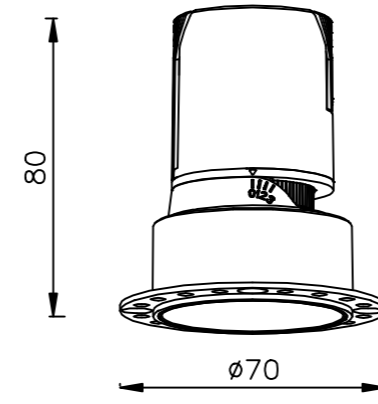

擎天柱系列 / QTZ SERIES

开孔: $\phi 55$

开孔: $\phi 75$

开孔: $\phi 95$

开孔: $\phi 55$

开孔: $\phi 75$

开孔: $\phi 95$

开孔: 55x55

开孔: 75x75

开孔: 95x95

开孔: 55x55

开孔: 75x75

开孔: 95x95