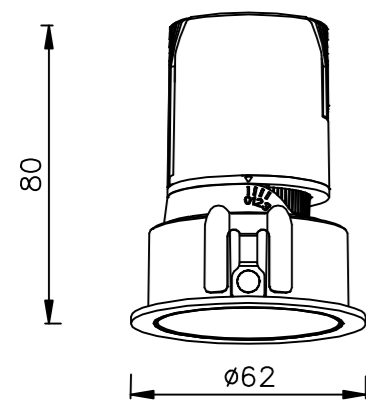

擎天柱系列 / QTZ SERIES

开孔: $\phi 55$

开孔: $\phi 75$

开孔: $\phi 95$

开孔: $\phi 55$

开孔: $\phi 75$

开孔: $\phi 95$

开孔: 55x55

开孔: 75x75

开孔: 95x95

开孔: 55x55

开孔: 75x75

开孔: 95x95