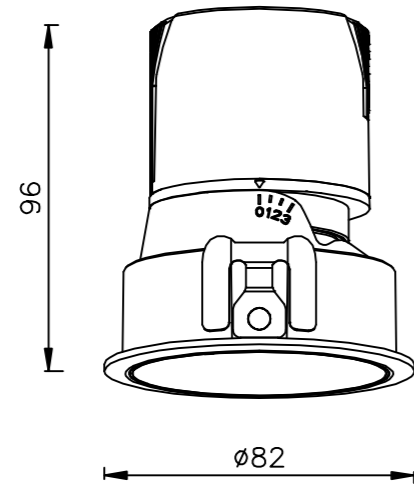

擎天柱系列 / QTZ SERIES

开孔: $\phi 55$

开孔: $\phi 75$

开孔: $\phi 95$

开孔: $\phi 55$

开孔: $\phi 75$

开孔: $\phi 95$

开孔: 55x55

开孔: 75x75

开孔: 95x95

开孔: 55x55

开孔: 75x75

开孔: 95x95