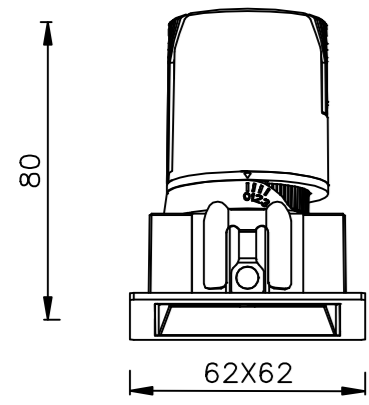

擎天柱系列 / QTZ SERIES

开孔: $\phi 55$

开孔: $\phi 75$

开孔: $\phi 95$

开孔: $\phi 55$

开孔: $\phi 75$

开孔: $\phi 95$

开孔: 55x55

开孔: 75x75

开孔: 95x95

开孔: 55x55

开孔: 75x75

开孔: 95x95