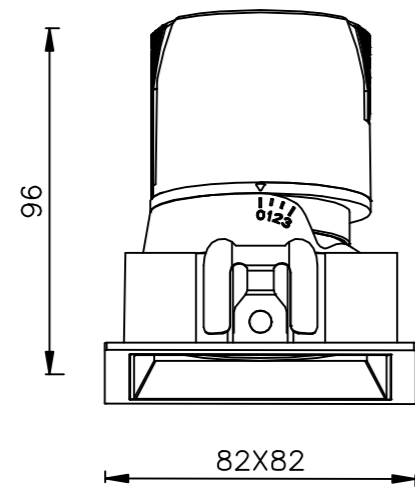

擎天柱系列 / QTZ SERIES

开孔: $\phi 55$

开孔: $\phi 75$

开孔: $\phi 95$

开孔: $\phi 55$

开孔: $\phi 75$

开孔: $\phi 95$

开孔: 55x55

开孔: 75x75

开孔: 95x95

开孔: 55x55

开孔: 75x75

开孔: 95x95