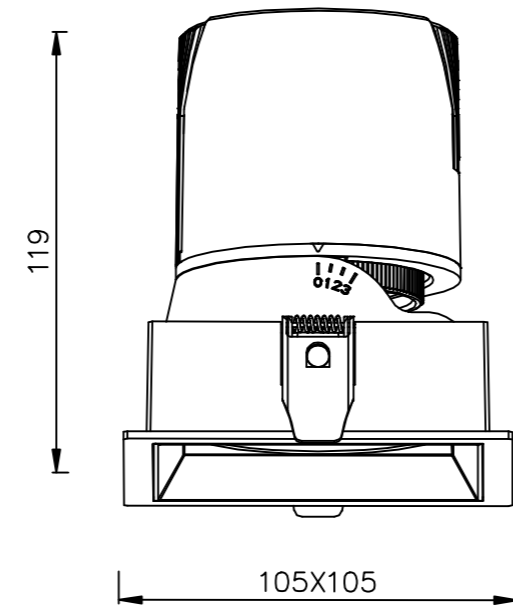

擎天柱系列 / QTZ SERIES

开孔: $\phi 55$

开孔: $\phi 75$

开孔: $\phi 95$

开孔: $\phi 55$

开孔: $\phi 75$

开孔: $\phi 95$

开孔: 55x55

开孔: 75x75

开孔: 95x95

开孔: 55x55

开孔: 75x75

开孔: 95x95