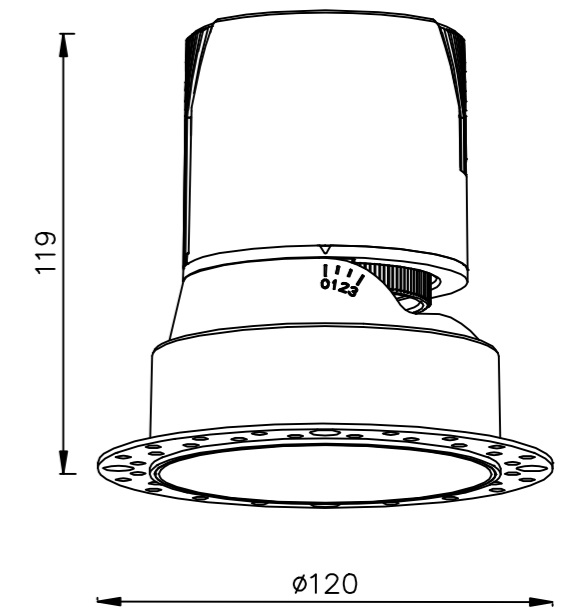

擎天柱系列 / QTZ SERIES

开孔: $\phi 55$

开孔: $\phi 75$

开孔: $\phi 95$

开孔: $\phi 55$

开孔: $\phi 75$

开孔: $\phi 95$

开孔: 55x55

开孔: 75x75

开孔: 95x95

开孔: 55x55

开孔: 75x75

开孔: 95x95