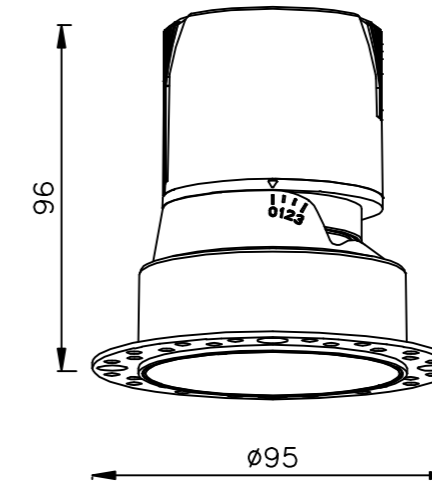

擎天柱系列 / QTZ SERIES

开孔: $\phi 55$

开孔: $\phi 75$

开孔: $\phi 95$

开孔: $\phi 55$

开孔: $\phi 75$

开孔: $\phi 95$

开孔: 55x55

开孔: 75x75

开孔: 95x95

开孔: 55x55

开孔: 75x75

开孔: 95x95