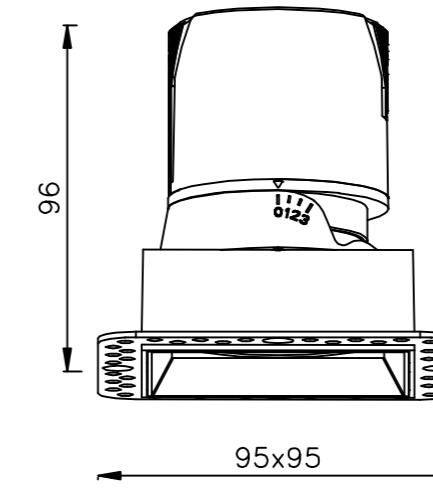

擎天柱系列 / QTZ SERIES

开孔: $\phi 55$

开孔: $\phi 75$

开孔: $\phi 95$

开孔: $\phi 55$

开孔: $\phi 75$

开孔: $\phi 95$

开孔: 55x55

开孔: 75x75

开孔: 95x95

开孔: 55x55

开孔: 75x75

开孔: 95x95