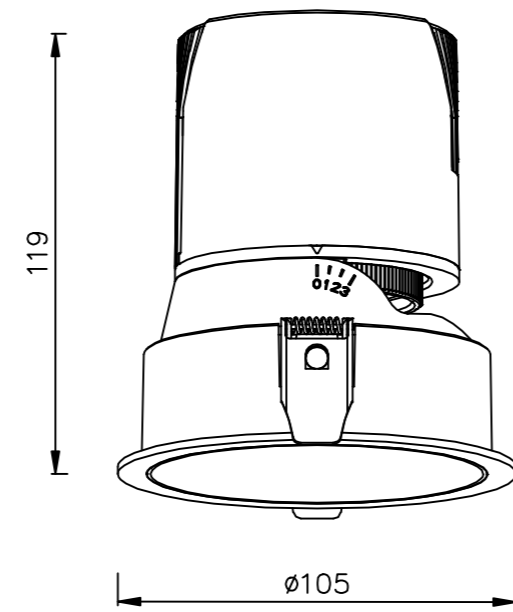

擎天柱系列 / QTZ SERIES

开孔: $\phi 55$

开孔: $\phi 75$

开孔: $\phi 95$

开孔: $\phi 55$

开孔: $\phi 75$

开孔: $\phi 95$

开孔: 55x55

开孔: 75x75

开孔: 95x95

开孔: 55x55

开孔: 75x75

开孔: 95x95