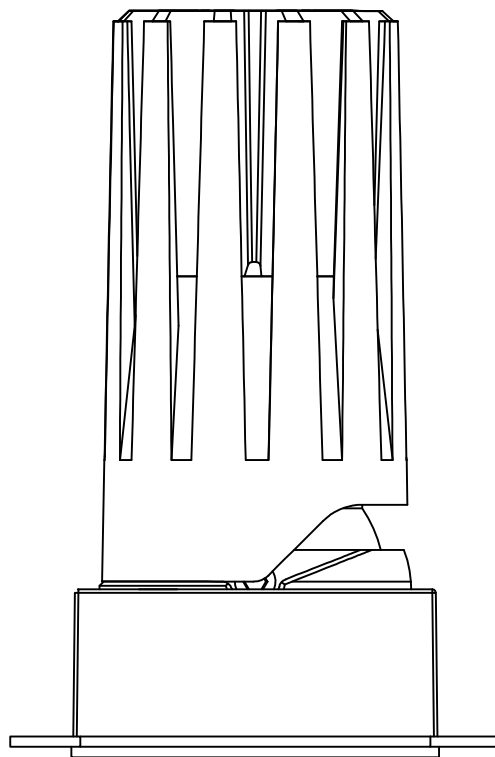

Ø70

极氮系列 / JK SERIES

JK-55 方 / Square

极氦系列 / JK SERIES

JK-55 方无边 / Square Trimless

□55X55

52.5

70

极氪系列 / JK SERIES

JK-55 方双头 / Square Double

□55X110

极氦系列 / JK SERIES

JK-55 方无边双头 / Square Trimless Double

□55X110

106.5

104.5

164.5

∅52

极氦系列 / JK SERIES

JK-75-12W 圆 / Round

Ø75

88

Ø70.9

Ø95