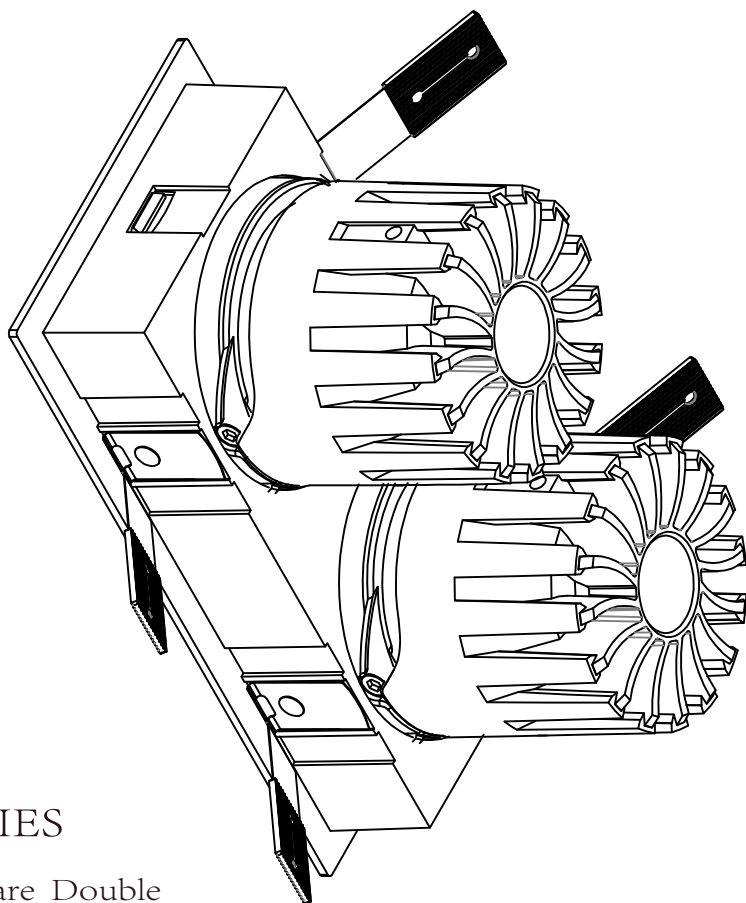

164.5

∅52

极氦系列 / JK SERIES

JK-75-12W 圆 / Round

Ø75

88

Ø70.9

Ø95

极氦系列 / JK SERIES

JK-75-12W 圆无边 / Round Trimless

□75X75

极氬系列 / JK SERIES

JK-75-12W 方 / Square

极氦系列 / JK SERIES

JK-75-12W 方无边 / Square Trimless

极氬系列 / JK SERIES

JK-75-12W 方双头 / Square Double

极氪系列 / JK SERIES

JK-75-12W 方无边双头 / Square Trimless Double

极氦系列 / JK SERIES

JK-75-20W 圆 / Round

极氮系列 / JK SERIES

JK-75-20W 圆无边 / Round Trimless

极氦系列 / JK SERIES
JK-75-20W 方 / Square