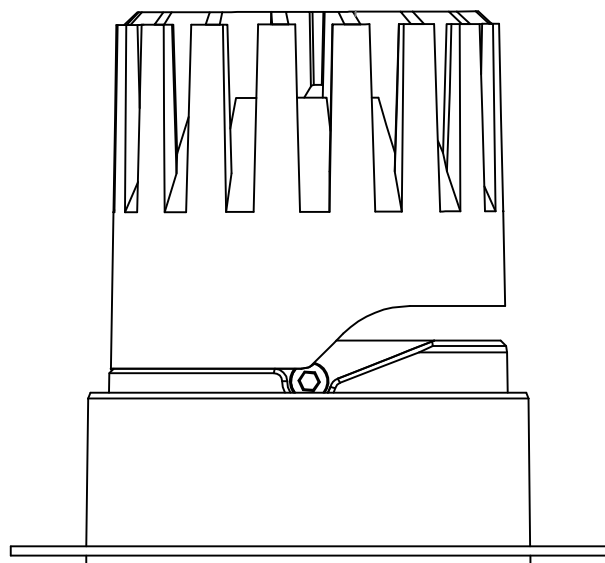

164.5

∅52

极氦系列 / JK SERIES

JK-75-12W 圆 / Round

Ø75

88

Ø70.9

Ø95