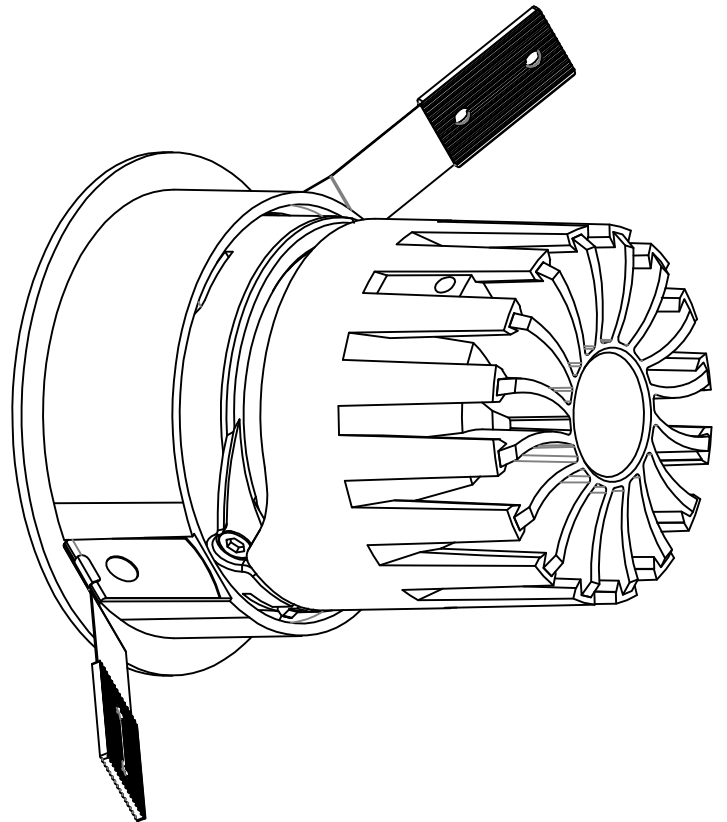

极氪系列 / JK SERIES

JK-55 方双头 / Square Double

□55X110

极氦系列 / JK SERIES

JK-55 方无边双头 / Square Trimless Double

□55X110

106.5

104.5

164.5

∅52

极氦系列 / JK SERIES

JK-75-12W 圆 / Round

Ø75

88

Ø70.9

Ø95

JK-95 圆 / Round

Ø95

Ø105

极氦系列 / JK SERIES

JK-95 圆无边 / Round Trimless

Ø95

146

Ø92.4