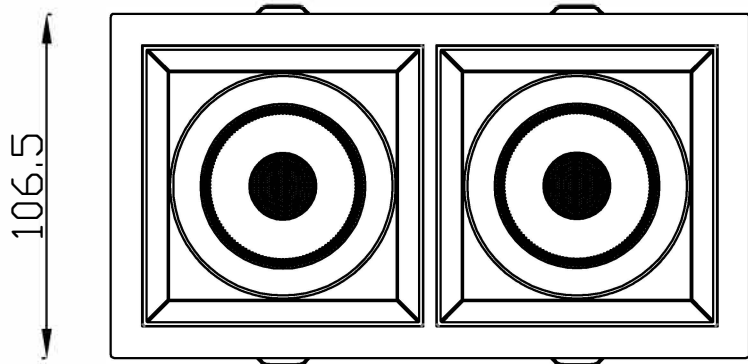

JK-95 圆 / Round

Ø95

Ø105

极氦系列 / JK SERIES

JK-95 圆无边 / Round Trimless

Ø95

146

Ø92.4

Ø120

极氦系列 / JK SERIES

JK-95 方 / Square

极氪系列 / JK SERIES

JK-95 方无边 / Square Trimless

□ 95X95

90.4

120

极氪系列 / JK SERIES

JK-95 方双头 / Square Double

□ 95X190

197.5

106.5

极氦系列 / JK SERIES

JK-95 方无边双头 / Square Trimless Double

□ 95X190