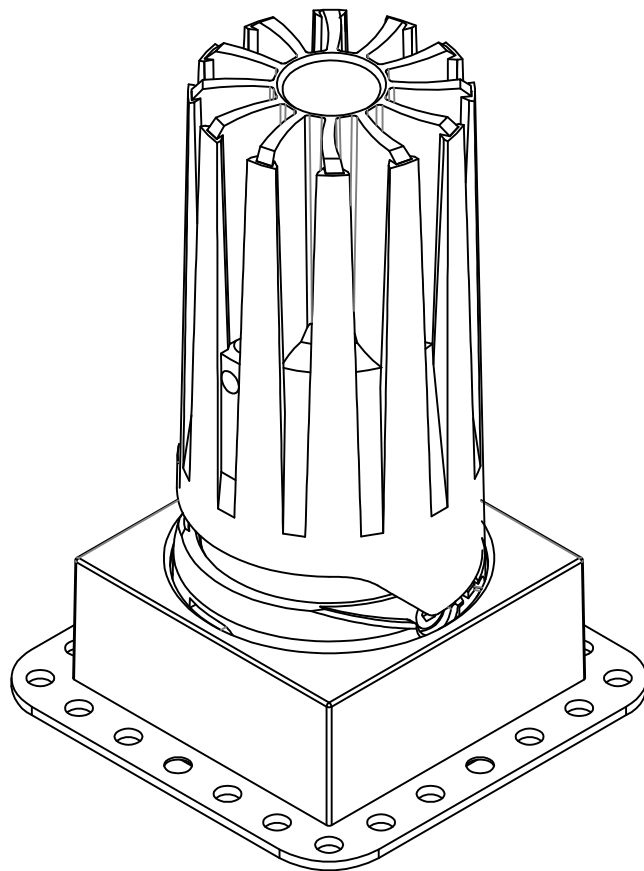

极氪系列 / JK SERIES

JK-55 圆 / Round

Ø55

极氦系列 / JK SERIES

JK-55 圆无边 / Round Double

Ø55

106.5

Ø52.5

Ø70

极氮系列 / JK SERIES

JK-55 方 / Square

极氦系列 / JK SERIES

JK-55 方无边 / Square Trimless

□55X55

52.5

70

极氪系列 / JK SERIES

JK-55 方双头 / Square Double

□55X110

极氦系列 / JK SERIES

JK-55 方无边双头 / Square Trimless Double

□55X110

106.5

104.5

164.5

∅52

极氦系列 / JK SERIES

JK-75-12W 圆 / Round

Ø75

88

Ø70.9

Ø95