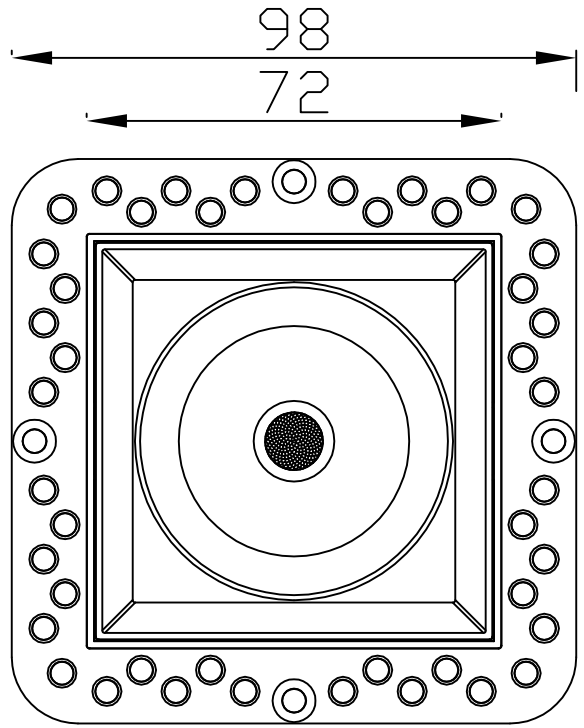

164.5

∅52

极氦系列 / JK SERIES

JK-75-12W 圆 / Round

Ø75

88

Ø70.9

Ø95

极氦系列 / JK SERIES

JK-75-12W 圆无边 / Round Trimless

□75X75

极氬系列 / JK SERIES

JK-75-12W 方 / Square

极氦系列 / JK SERIES

JK-75-12W 方无边 / Square Trimless

极氬系列 / JK SERIES