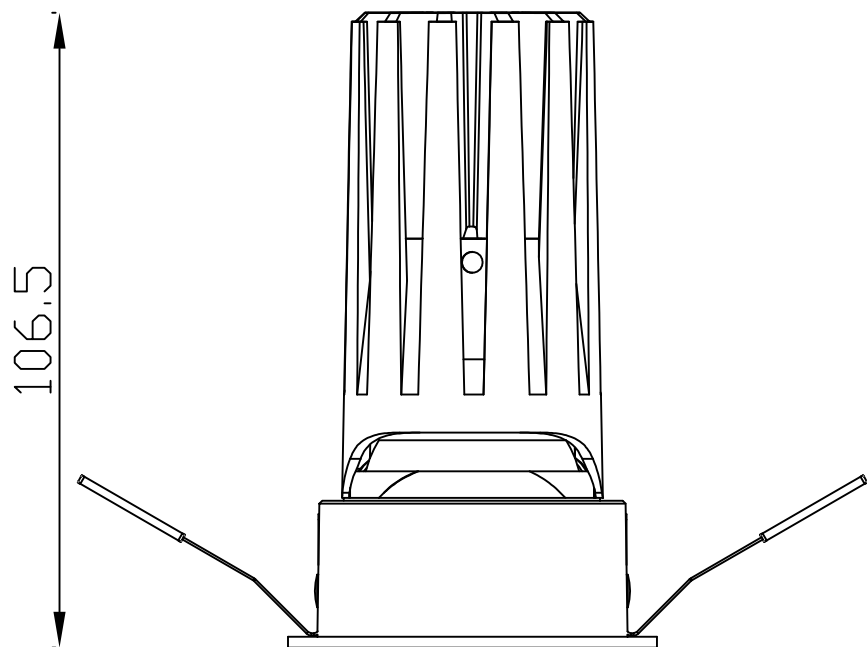

极氪系列 / JK SERIES

JK-35 圆 / Round

76.5

∅40

∅35

极氪系列 / JK SERIES

JK-45 圆 / Round

88.5

极氪系列 / JK SERIES

JK-55 圆 / Round

Ø55

极氦系列 / JK SERIES

JK-55 圆无边 / Round Double

Ø55

106.5

Ø52.5

164.5

∅52

极氦系列 / JK SERIES

JK-75-12W 圆 / Round

Ø75

88

Ø70.9

Ø95

JK-95 圆 / Round

Ø95

Ø105

极氦系列 / JK SERIES

JK-95 圆无边 / Round Trimless

Ø95

146

Ø92.4