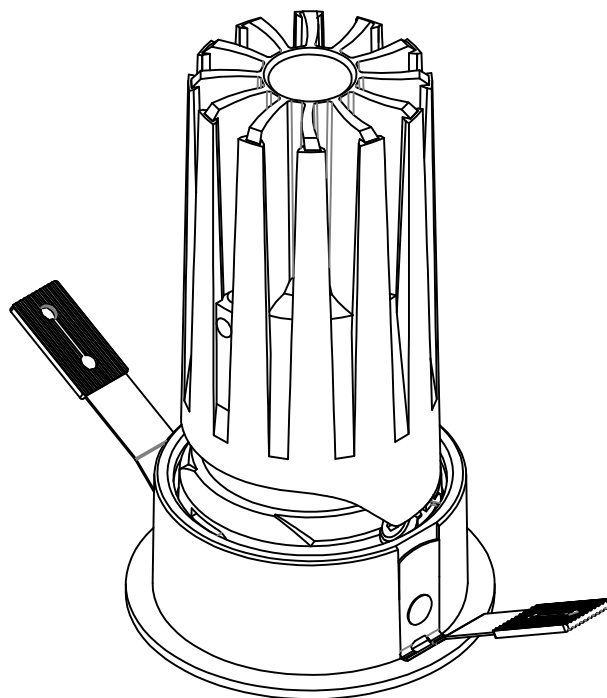

极氪系列 / JK SERIES

JK-35 圆 / Round

76.5

∅40

∅35

极氪系列 / JK SERIES

JK-45 圆 / Round

88.5

极氪系列 / JK SERIES

JK-55 圆 / Round

Ø55

极氦系列 / JK SERIES

JK-55 圆无边 / Round Double

Ø55

106.5

Ø52.5

极氪系列 / JK SERIES

JK-55 方双头 / Square Double

□55X110

极氦系列 / JK SERIES

JK-55 方无边双头 / Square Trimless Double

□55X110

106.5

104.5

164.5

∅52

极氦系列 / JK SERIES

JK-75-12W 圆 / Round

Ø75

88

Ø70.9

Ø95