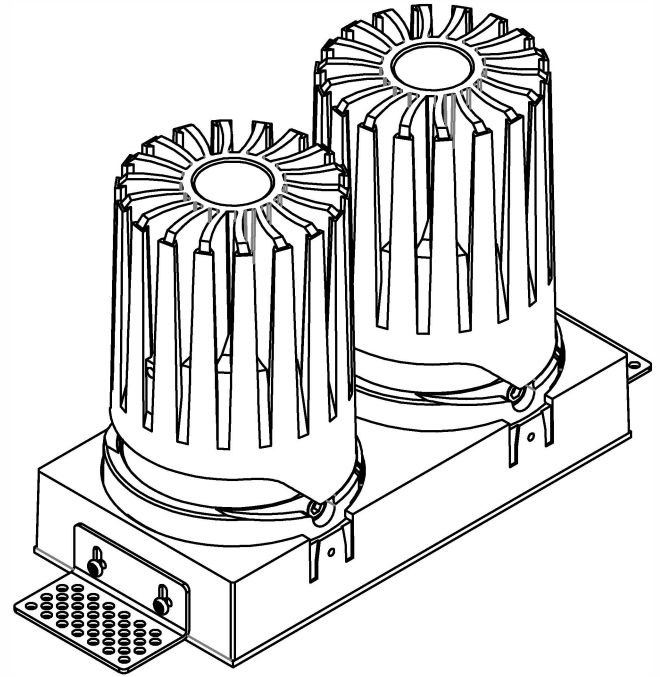

Ø120

极氦系列 / JK SERIES

JK-95 方 / Square

极氪系列 / JK SERIES

JK-95 方无边 / Square Trimless

□ 95X95

90.4

120

极氪系列 / JK SERIES

JK-95 方双头 / Square Double

□ 95X190

197.5

106.5

极氦系列 / JK SERIES

JK-95 方无边双头 / Square Trimless Double

□ 95X190