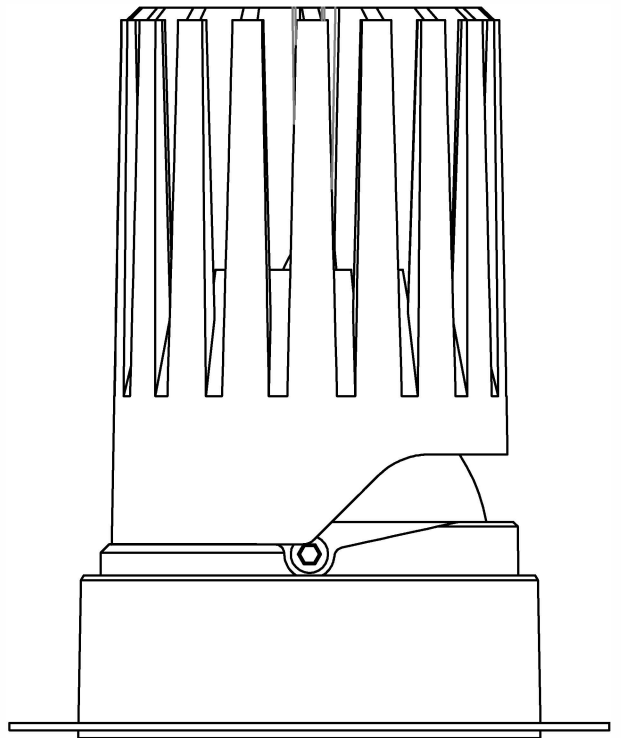

JK-95 圆 / Round

Ø95

Ø105

极氦系列 / JK SERIES

JK-95 圆无边 / Round Trimless

Ø95

146

Ø92.4

Ø120

极氦系列 / JK SERIES

JK-95 方 / Square

极氪系列 / JK SERIES

JK-95 方无边 / Square Trimless

□ 95X95

90.4

120