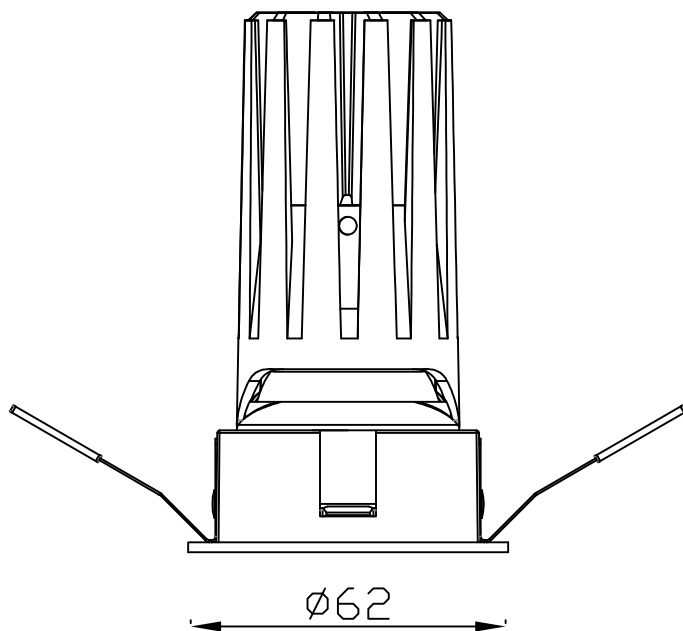

Ø70

极氮系列 / JK SERIES

JK-55 方 / Square

极氦系列 / JK SERIES

JK-55 方无边 / Square Trimless

□55X55

52.5

70

极氪系列 / JK SERIES

JK-55 方双头 / Square Double

□55X110

极氦系列 / JK SERIES

JK-55 方无边双头 / Square Trimless Double

□55X110

106.5

104.5

164.5

∅52

极氦系列 / JK SERIES

JK-75-12W 圆 / Round

Ø75

88

Ø70.9

Ø95

JK-95 圆 / Round

Ø95

Ø105

极氦系列 / JK SERIES

JK-95 圆无边 / Round Trimless

Ø95

146

Ø92.4