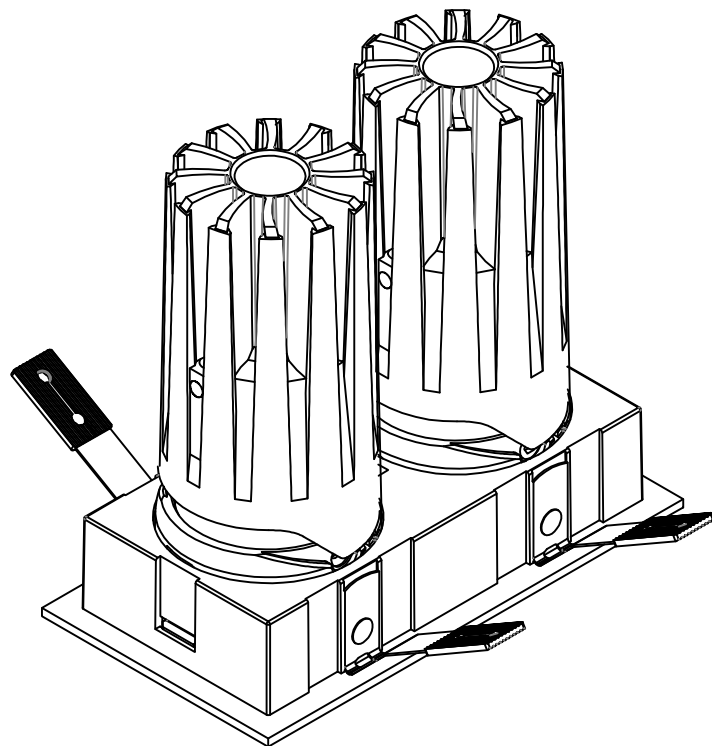

极氪系列 / JK SERIES

JK-55 圆 / Round

Ø55

极氦系列 / JK SERIES

JK-55 圆无边 / Round Double

Ø55

106.5

Ø52.5

Ø70

极氮系列 / JK SERIES

JK-55 方 / Square

极氦系列 / JK SERIES

JK-55 方无边 / Square Trimless

□55X55

52.5

70

极氪系列 / JK SERIES

JK-55 方双头 / Square Double

□55X110

极氦系列 / JK SERIES

JK-55 方无边双头 / Square Trimless Double

□55X110

106.5

104.5

164.5

∅52

极氦系列 / JK SERIES

JK-75-12W 圆 / Round

Ø75

88

Ø70.9

Ø95