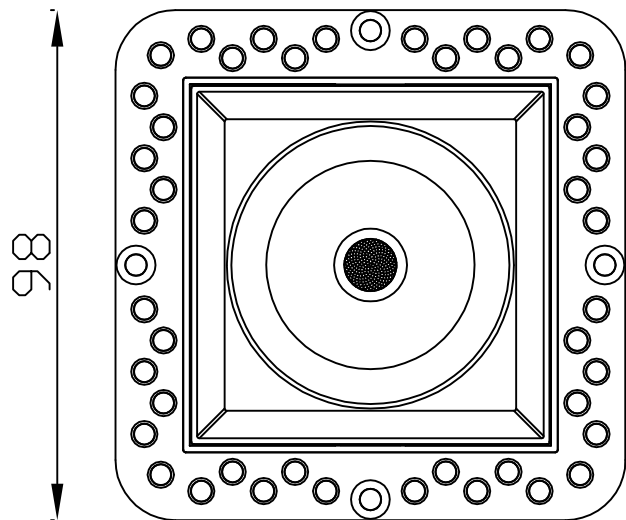

极氦系列 / JK SERIES

JK-75-12W 圆无边 / Round Trimless

□75X75

极氬系列 / JK SERIES

JK-75-12W 方 / Square

极氦系列 / JK SERIES

JK-75-12W 方无边 / Square Trimless

极氬系列 / JK SERIES

JK-75-12W 方双头 / Square Double

极氪系列 / JK SERIES

JK-75-12W 方无边双头 / Square Trimless Double

极氦系列 / JK SERIES

JK-75-20W 圆 / Round

极氮系列 / JK SERIES

JK-75-20W 圆无边 / Round Trimless

极氦系列 / JK SERIES
JK-75-20W 方 / Square

极氦系列 / JK SERIES

JK-75-20W 方无边 / Square Trimless

□75X75

极氦系列 / JK SERIES

JK-75-20W 方双头 / Square Double

极氬系列 / JK SERIES

JK-75-20W 方无边双头 / Square Trimless Double

极氦系列 / JK SERIES

JK-95 圆 / Round

Ø95

Ø105

极氦系列 / JK SERIES

JK-95 圆无边 / Round Trimless

Ø95

146

Ø92.4