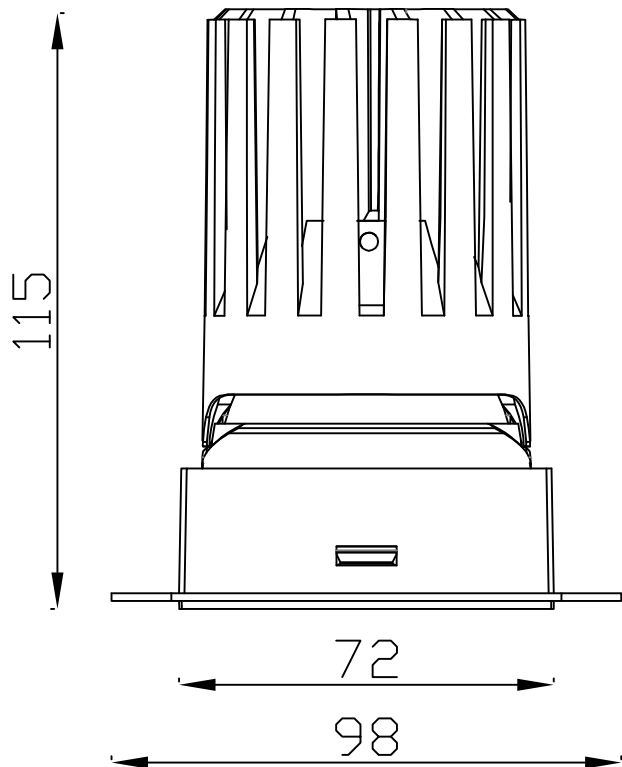

164.5

∅52

极氦系列 / JK SERIES

JK-75-12W 圆 / Round

Ø75

88

Ø70.9

Ø95

极氦系列 / JK SERIES

JK-75-20W 方无边 / Square Trimless

□75X75

极氦系列 / JK SERIES

JK-75-20W 方双头 / Square Double

极氬系列 / JK SERIES

JK-75-20W 方无边双头 / Square Trimless Double

极氦系列 / JK SERIES

JK-95 圆 / Round

Ø95

Ø105

极氦系列 / JK SERIES

JK-95 圆无边 / Round Trimless

Ø95

146

Ø92.4