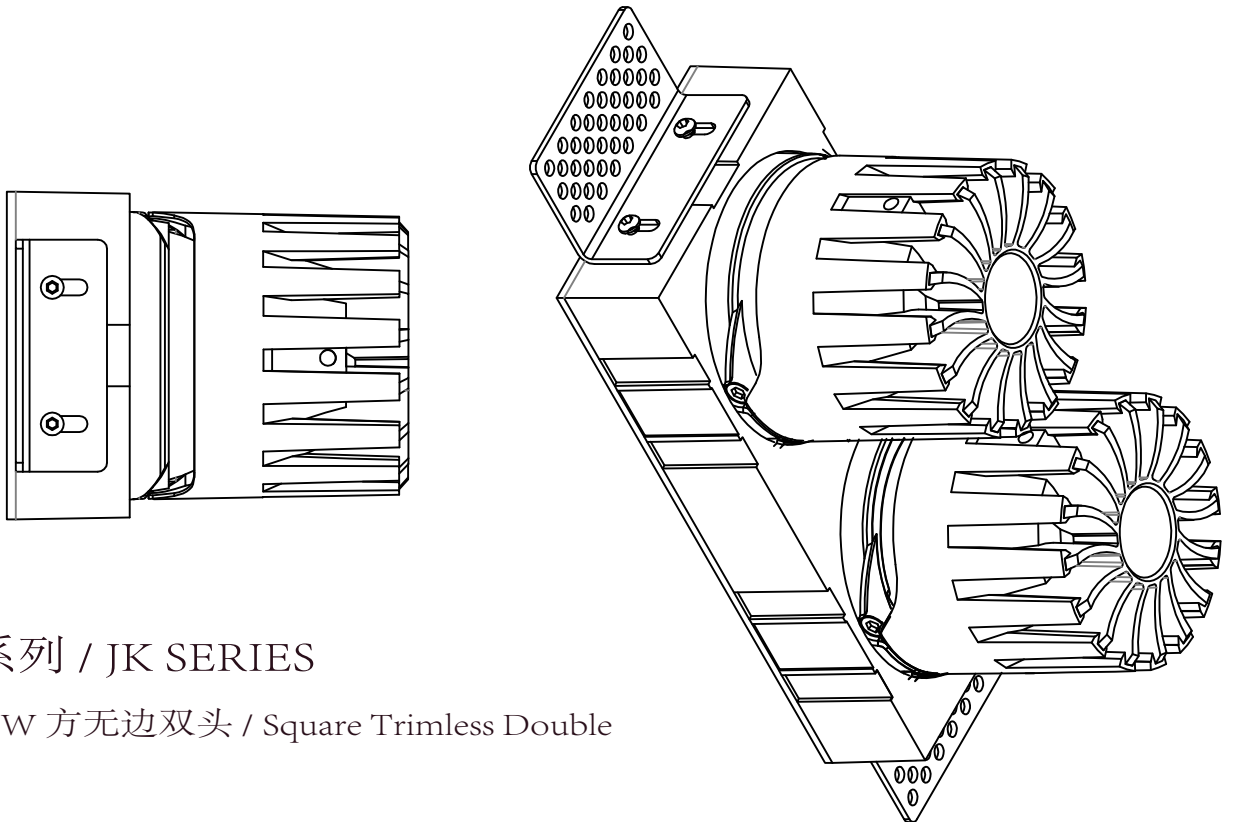

164.5

∅52

极氦系列 / JK SERIES

JK-75-12W 圆 / Round

Ø75

88

Ø70.9

Ø95

极氦系列 / JK SERIES

JK-75-12W 圆无边 / Round Trimless

□75X75

极氬系列 / JK SERIES

JK-75-12W 方 / Square

极氦系列 / JK SERIES

JK-75-12W 方无边 / Square Trimless

极氬系列 / JK SERIES

JK-75-12W 方双头 / Square Double

极氪系列 / JK SERIES

JK-75-12W 方无边双头 / Square Trimless Double

极氦系列 / JK SERIES

JK-75-20W 圆 / Round

极氮系列 / JK SERIES

JK-75-20W 圆无边 / Round Trimless

极氦系列 / JK SERIES
JK-75-20W 方 / Square