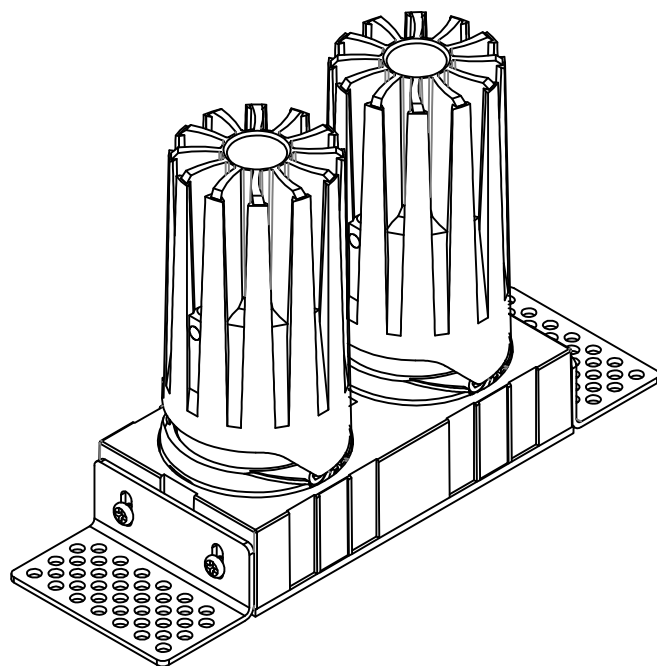

极氪系列 / JK SERIES

JK-55 圆 / Round

Ø55

极氦系列 / JK SERIES

JK-55 圆无边 / Round Double

Ø55

106.5

Ø52.5

极氪系列 / JK SERIES

JK-55 方双头 / Square Double

□55X110

极氦系列 / JK SERIES

JK-55 方无边双头 / Square Trimless Double

□55X110

106.5

104.5

164.5

∅52

极氦系列 / JK SERIES

JK-75-12W 圆 / Round

Ø75

88

Ø70.9

Ø95

JK-95 圆 / Round

Ø95

Ø105

极氦系列 / JK SERIES

JK-95 圆无边 / Round Trimless

Ø95

146

Ø92.4