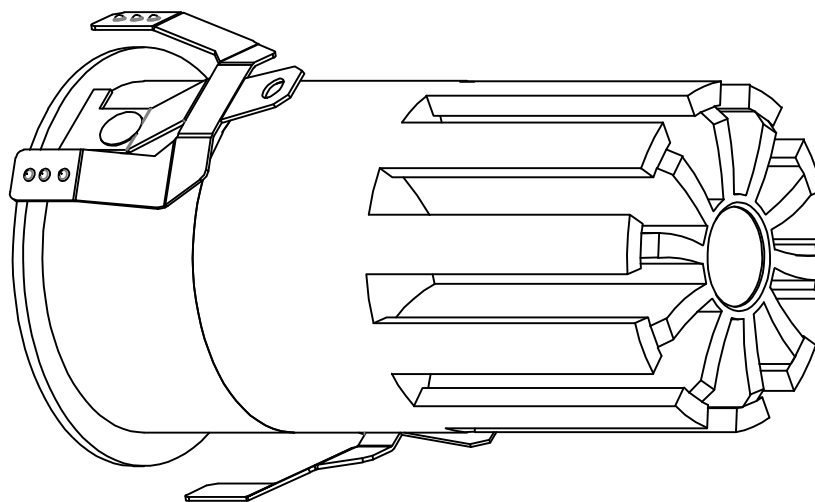

极氪系列 / JK SERIES

JK-35 圆 / Round

76.5

∅40

∅35

极氪系列 / JK SERIES

JK-45 圆 / Round

88.5

极氪系列 / JK SERIES

JK-55 圆 / Round

Ø55

极氦系列 / JK SERIES

JK-55 圆无边 / Round Double

Ø55

106.5

Ø52.5

164.5

∅52

极氦系列 / JK SERIES

JK-75-12W 圆 / Round

Ø75

88

Ø70.9

Ø95