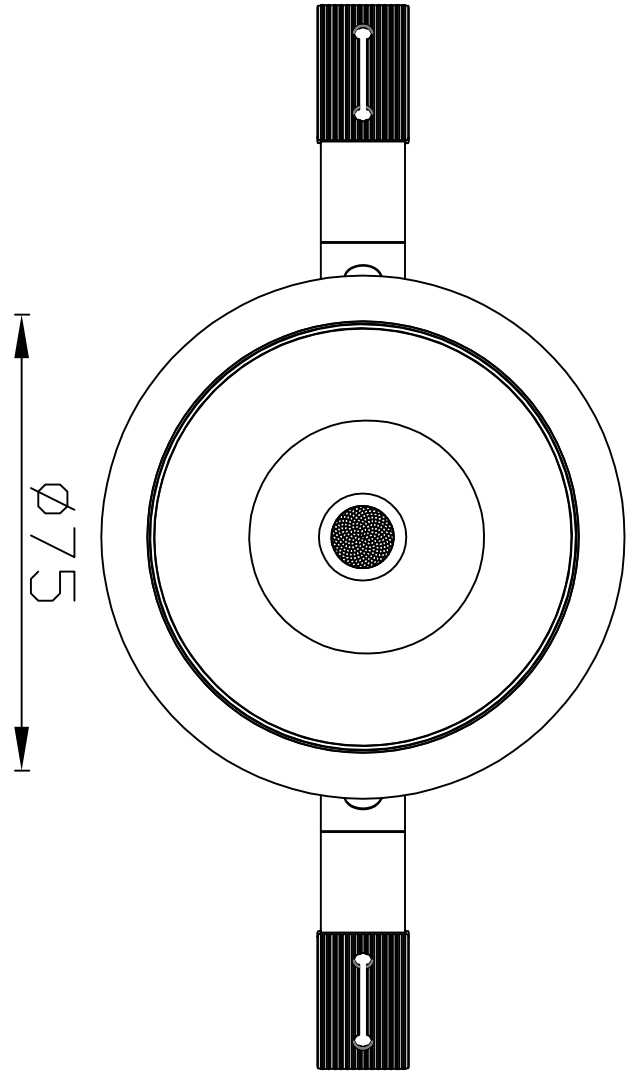

极氪系列 / JK SERIES

JK-55 方双头 / Square Double

□55X110

极氦系列 / JK SERIES

JK-55 方无边双头 / Square Trimless Double

□55X110

106.5

104.5

164.5

∅52

极氦系列 / JK SERIES

JK-75-12W 圆 / Round

Ø75

88

Ø70.9

Ø95

JK-95 圆 / Round

Ø95

Ø105

极氦系列 / JK SERIES

JK-95 圆无边 / Round Trimless

Ø95

146

Ø92.4

Ø120

极氦系列 / JK SERIES

JK-95 方 / Square

极氪系列 / JK SERIES

JK-95 方无边 / Square Trimless

□ 95X95

90.4

120