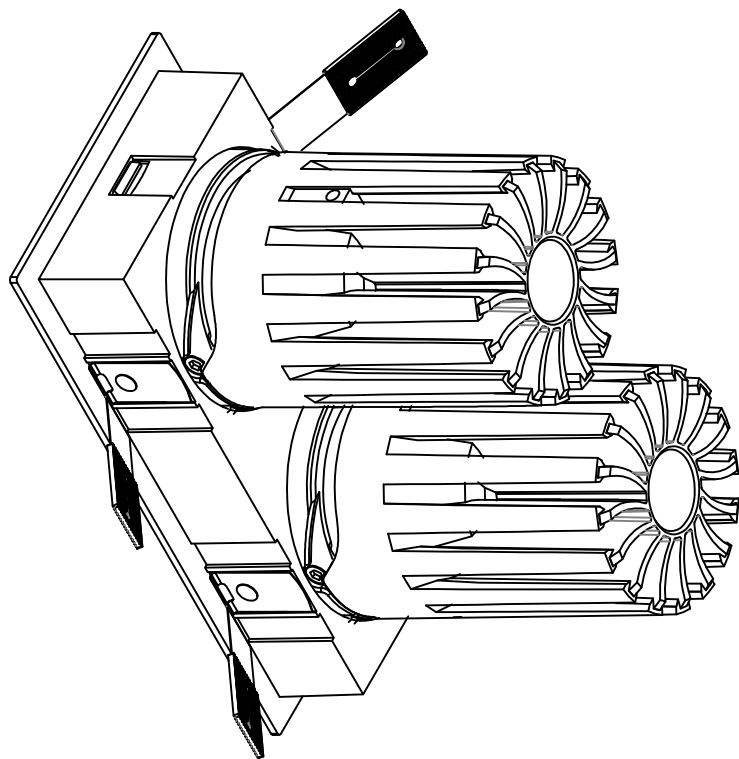

极氦系列 / JK SERIES

JK-75-12W 圆无边 / Round Trimless

□75X75

极氬系列 / JK SERIES

JK-75-12W 方 / Square

极氦系列 / JK SERIES

JK-75-12W 方无边 / Square Trimless

极氬系列 / JK SERIES

JK-75-12W 方双头 / Square Double

极氪系列 / JK SERIES

JK-75-12W 方无边双头 / Square Trimless Double

极氦系列 / JK SERIES

JK-75-20W 圆 / Round

极氮系列 / JK SERIES

JK-75-20W 圆无边 / Round Trimless

极氦系列 / JK SERIES
JK-75-20W 方 / Square

极氦系列 / JK SERIES

JK-75-20W 方无边 / Square Trimless

□75X75

极氦系列 / JK SERIES

JK-75-20W 方双头 / Square Double

极氬系列 / JK SERIES

JK-75-20W 方无边双头 / Square Trimless Double

极氦系列 / JK SERIES

JK-95 圆 / Round

Ø95

Ø105

极氦系列 / JK SERIES

JK-95 圆无边 / Round Trimless

Ø95

146

Ø92.4