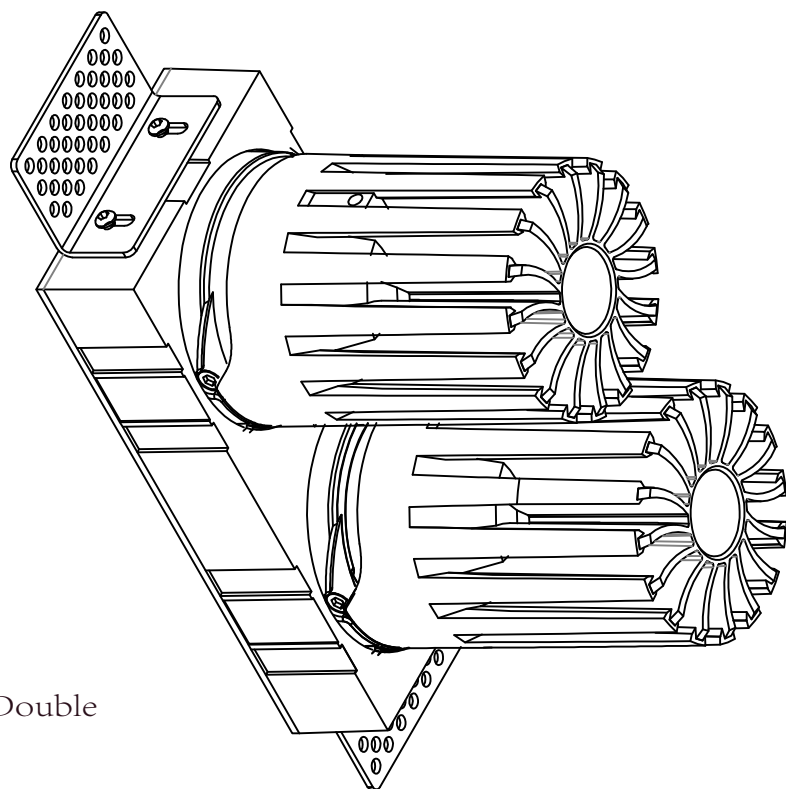

JK-75-12W 方双头 / Square Double

极氪系列 / JK SERIES

JK-75-12W 方无边双头 / Square Trimless Double

极氦系列 / JK SERIES

JK-75-20W 圆 / Round

极氮系列 / JK SERIES

JK-75-20W 圆无边 / Round Trimless

极氦系列 / JK SERIES
JK-75-20W 方 / Square

极氦系列 / JK SERIES

JK-75-20W 方无边 / Square Trimless

□75X75

极氦系列 / JK SERIES

JK-75-20W 方双头 / Square Double

极氬系列 / JK SERIES

JK-75-20W 方无边双头 / Square Trimless Double

极氦系列 / JK SERIES

JK-95 圆 / Round

Ø95

Ø105

极氦系列 / JK SERIES

JK-95 圆无边 / Round Trimless

Ø95

146

Ø92.4

Ø120

极氦系列 / JK SERIES

JK-95 方 / Square

极氪系列 / JK SERIES

JK-95 方无边 / Square Trimless

□ 95X95

90.4

120