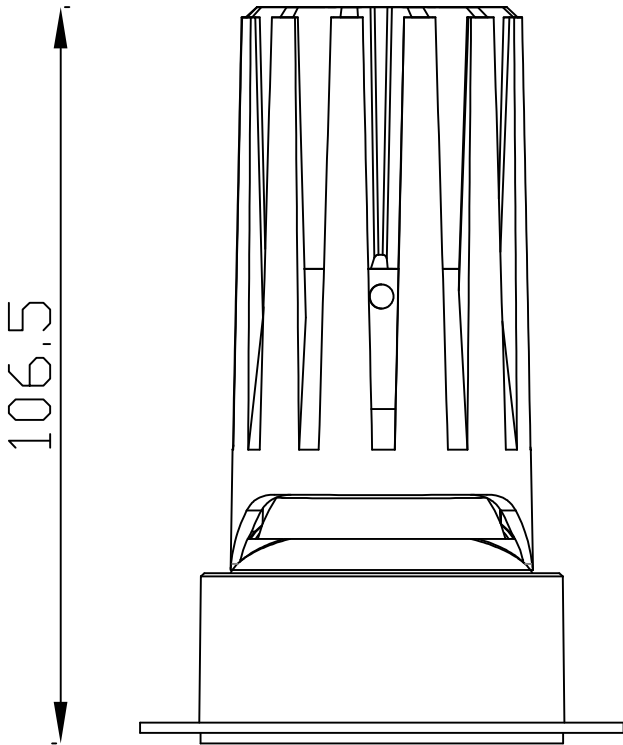

极氪系列 / JK SERIES

JK-55 圆 / Round

Ø55

极氦系列 / JK SERIES

JK-55 圆无边 / Round Double

Ø55

106.5

Ø52.5

164.5

∅52

极氦系列 / JK SERIES

JK-75-12W 圆 / Round

Ø75

88

Ø70.9

Ø95

JK-95 圆 / Round

Ø95

Ø105

极氦系列 / JK SERIES

JK-95 圆无边 / Round Trimless

Ø95

146

Ø92.4

Ø120

极氦系列 / JK SERIES

JK-95 方 / Square

极氪系列 / JK SERIES

JK-95 方无边 / Square Trimless

□ 95X95

90.4

120