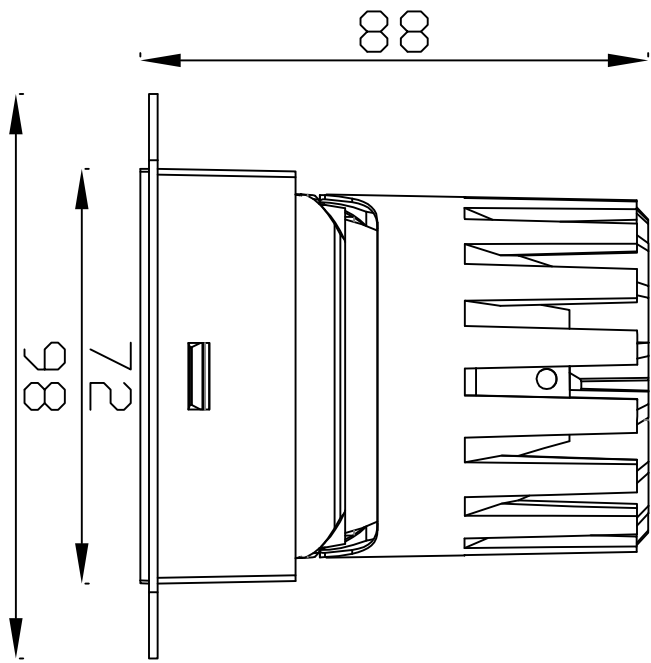

164.5

∅52

极氦系列 / JK SERIES

JK-75-12W 圆 / Round

Ø75

88

Ø70.9

Ø95

极氦系列 / JK SERIES

JK-75-12W 圆无边 / Round Trimless

□75X75

极氬系列 / JK SERIES

JK-75-12W 方 / Square

极氦系列 / JK SERIES

JK-75-12W 方无边 / Square Trimless

极氬系列 / JK SERIES

JK-95 圆 / Round

Ø95

Ø105

极氦系列 / JK SERIES

JK-95 圆无边 / Round Trimless

Ø95

146

Ø92.4