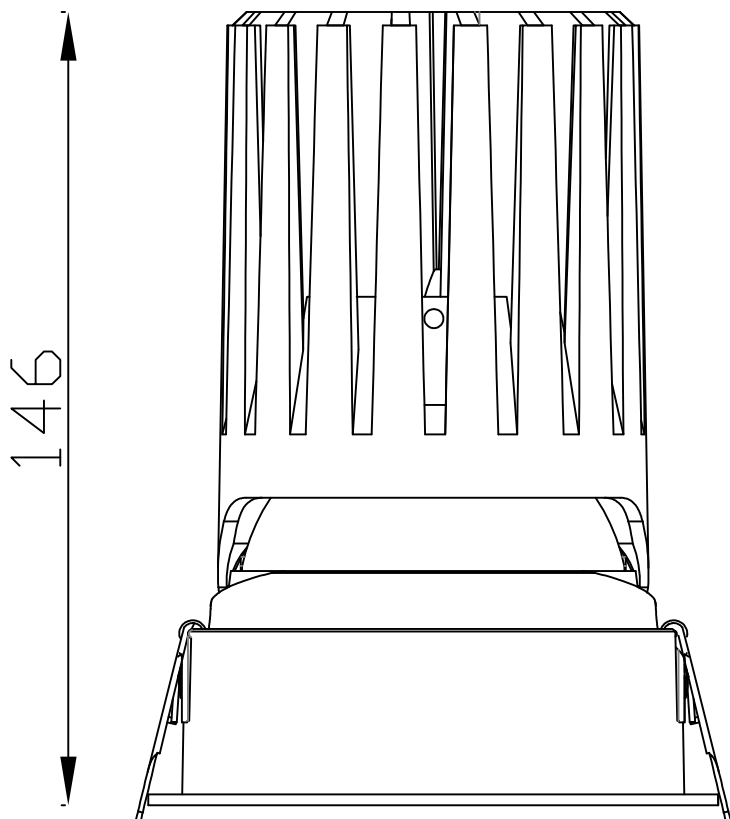

164.5

∅52

极氦系列 / JK SERIES

JK-75-12W 圆 / Round

Ø75

88

Ø70.9

Ø95

极氦系列 / JK SERIES

JK-75-20W 方无边 / Square Trimless

□75X75

极氦系列 / JK SERIES

JK-75-20W 方双头 / Square Double

极氬系列 / JK SERIES

JK-75-20W 方无边双头 / Square Trimless Double

极氦系列 / JK SERIES

JK-95 圆 / Round

Ø95

Ø105

极氦系列 / JK SERIES

JK-95 圆无边 / Round Trimless

Ø95

146

Ø92.4

Ø120

极氦系列 / JK SERIES

JK-95 方 / Square

极氪系列 / JK SERIES

JK-95 方无边 / Square Trimless

□ 95X95

90.4

120