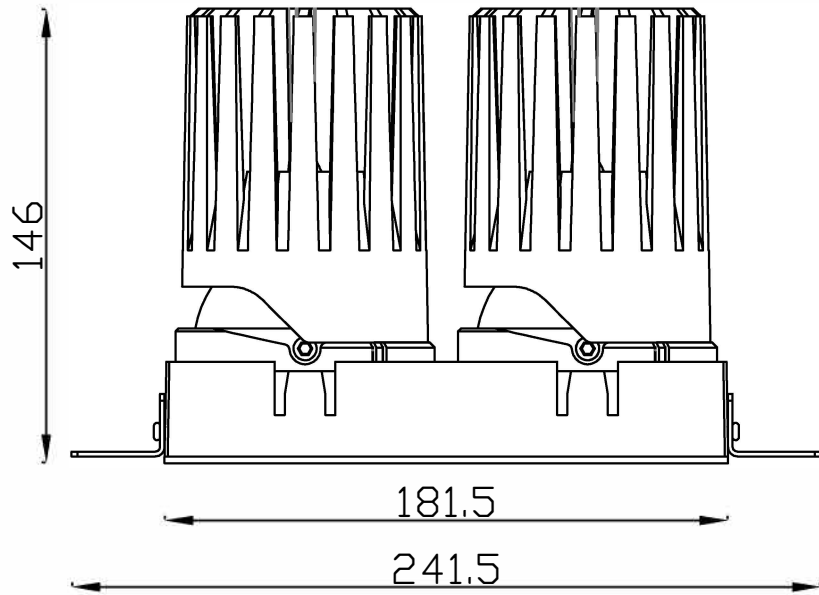

JK-95 圆 / Round

Ø95

Ø105

极氦系列 / JK SERIES

JK-95 圆无边 / Round Trimless

Ø95

146

Ø92.4

Ø120

极氦系列 / JK SERIES

JK-95 方 / Square

极氪系列 / JK SERIES

JK-95 方无边 / Square Trimless

□ 95X95

90.4

120

极氪系列 / JK SERIES

JK-95 方双头 / Square Double

□ 95X190

197.5

106.5

极氦系列 / JK SERIES

JK-95 方无边双头 / Square Trimless Double

□ 95X190