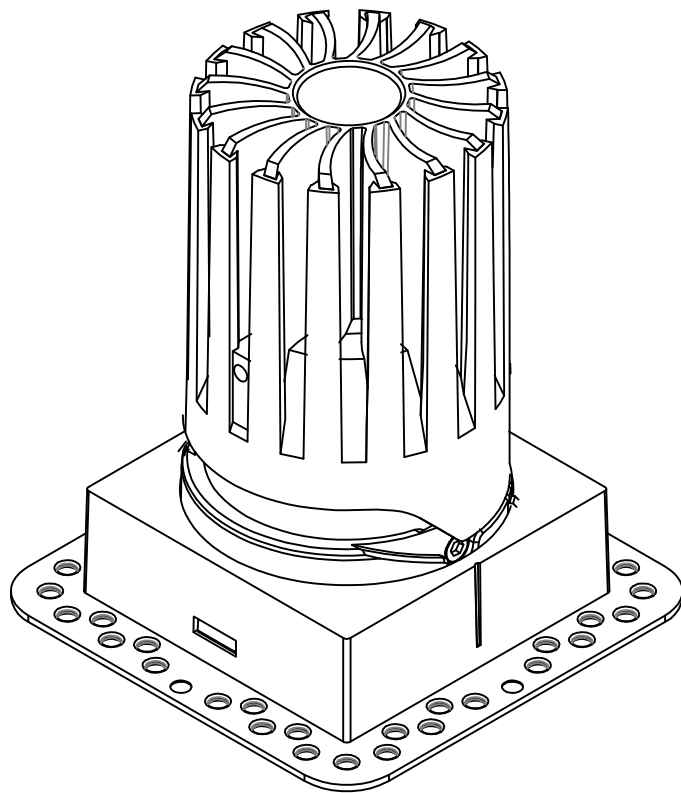

164.5

∅52

极氦系列 / JK SERIES

JK-75-12W 圆 / Round

Ø75

88

Ø70.9

Ø95

JK-75-12W 方双头 / Square Double

极氪系列 / JK SERIES

JK-75-12W 方无边双头 / Square Trimless Double

极氦系列 / JK SERIES

JK-75-20W 圆 / Round

极氮系列 / JK SERIES

JK-75-20W 圆无边 / Round Trimless

极氦系列 / JK SERIES
JK-75-20W 方 / Square

极氦系列 / JK SERIES

JK-75-20W 方无边 / Square Trimless

□75X75

极氦系列 / JK SERIES

JK-75-20W 方双头 / Square Double

极氬系列 / JK SERIES

JK-75-20W 方无边双头 / Square Trimless Double

极氦系列 / JK SERIES

JK-95 圆 / Round

Ø95

Ø105

极氦系列 / JK SERIES

JK-95 圆无边 / Round Trimless

Ø95

146

Ø92.4