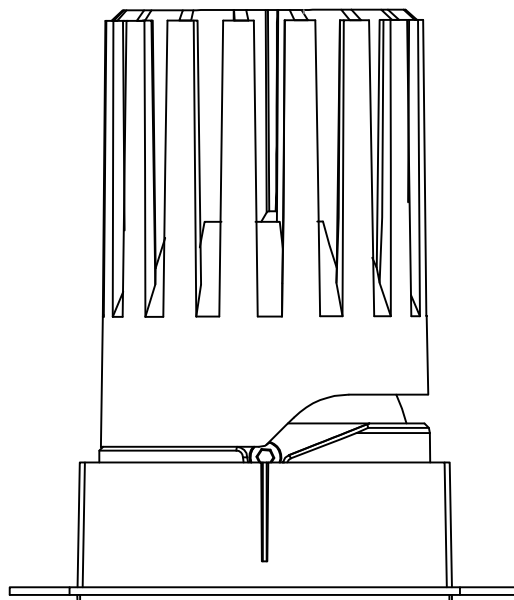

JK-75-12W 方双头 / Square Double

极氪系列 / JK SERIES

JK-75-12W 方无边双头 / Square Trimless Double

极氦系列 / JK SERIES

JK-75-20W 圆 / Round

极氮系列 / JK SERIES

JK-75-20W 圆无边 / Round Trimless

极氦系列 / JK SERIES
JK-75-20W 方 / Square

极氦系列 / JK SERIES

JK-75-20W 方无边 / Square Trimless

□75X75

极氦系列 / JK SERIES

JK-75-20W 方双头 / Square Double

极氬系列 / JK SERIES

JK-75-20W 方无边双头 / Square Trimless Double

极氦系列 / JK SERIES

JK-95 圆 / Round

Ø95

Ø105

极氦系列 / JK SERIES

JK-95 圆无边 / Round Trimless

Ø95

146

Ø92.4