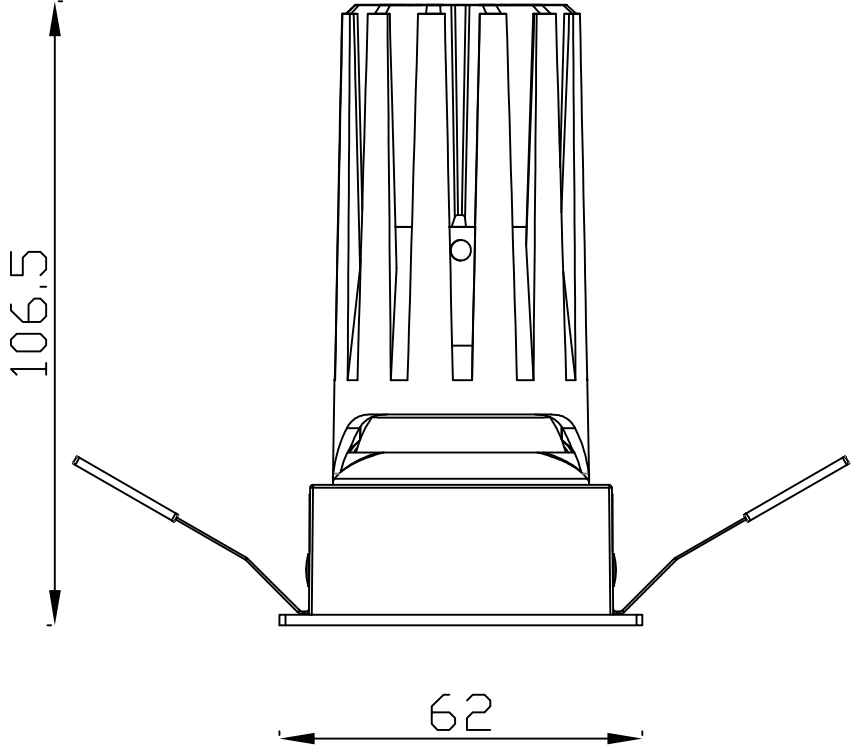

极氮系列 / JK SERIES

JK-55 方 / Square