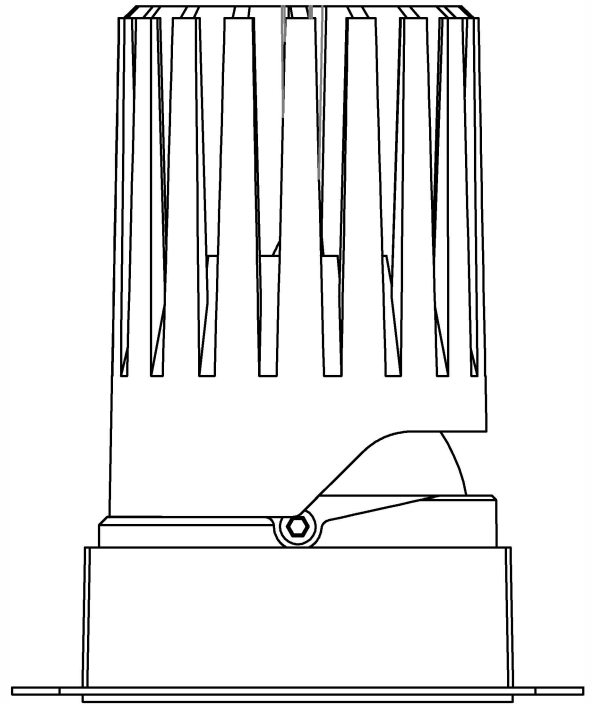

JK-95 圆 / Round

Ø95

Ø105

极氦系列 / JK SERIES

JK-95 圆无边 / Round Trimless

Ø95

146

Ø92.4

Ø120

极氦系列 / JK SERIES

JK-95 方 / Square

极氪系列 / JK SERIES

JK-95 方无边 / Square Trimless

□ 95X95

90.4

120

极氪系列 / JK SERIES

JK-95 方双头 / Square Double

□ 95X190

197.5

106.5

极氦系列 / JK SERIES

JK-95 方无边双头 / Square Trimless Double

□ 95X190