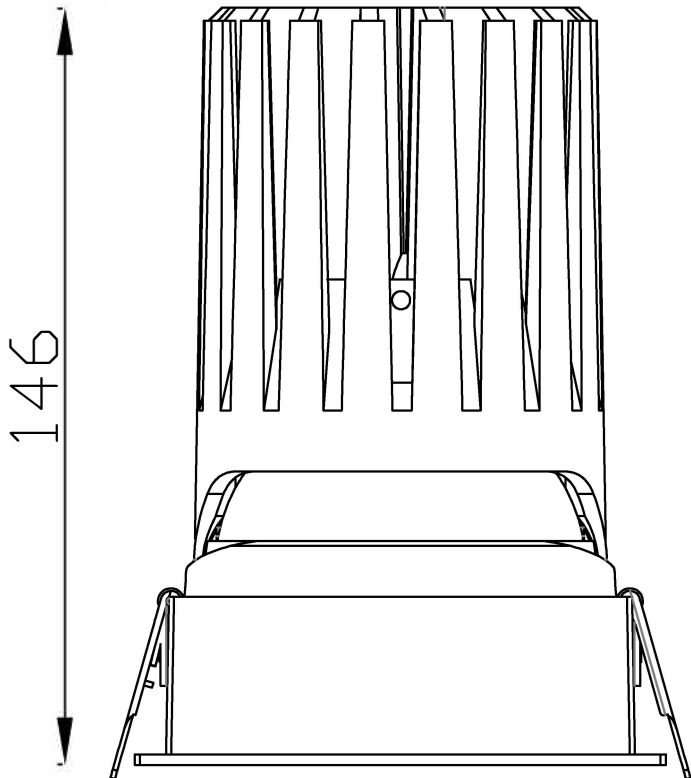

极氦系列 / JK SERIES

JK-75-20W 方无边 / Square Trimless

□75X75

极氦系列 / JK SERIES

JK-75-20W 方双头 / Square Double

极氬系列 / JK SERIES

JK-75-20W 方无边双头 / Square Trimless Double

极氦系列 / JK SERIES

JK-95 圆 / Round

Ø95

Ø105

极氦系列 / JK SERIES

JK-95 圆无边 / Round Trimless

Ø95

146

Ø92.4

Ø120

极氦系列 / JK SERIES

JK-95 方 / Square

极氪系列 / JK SERIES

JK-95 方无边 / Square Trimless

□ 95X95

90.4

120

极氪系列 / JK SERIES

JK-95 方双头 / Square Double

□ 95X190

197.5

106.5

极氦系列 / JK SERIES

JK-95 方无边双头 / Square Trimless Double

□ 95X190