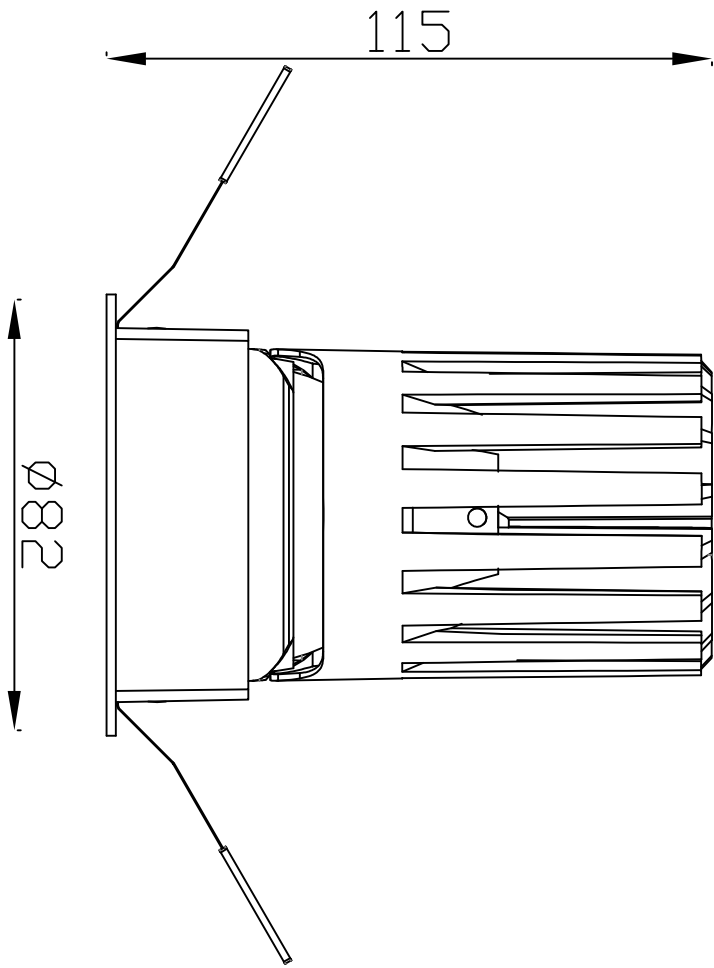

极氦系列 / JK SERIES

JK-75-20W 圆 / Round