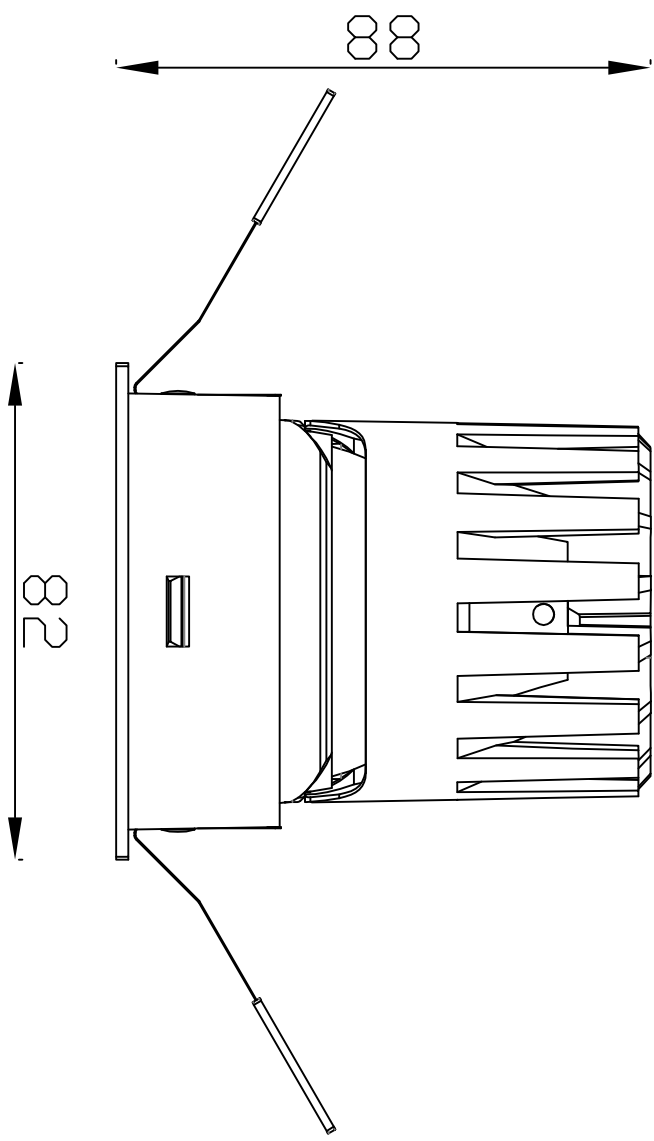

□75X75

极氬系列 / JK SERIES

JK-75-12W 方 / Square