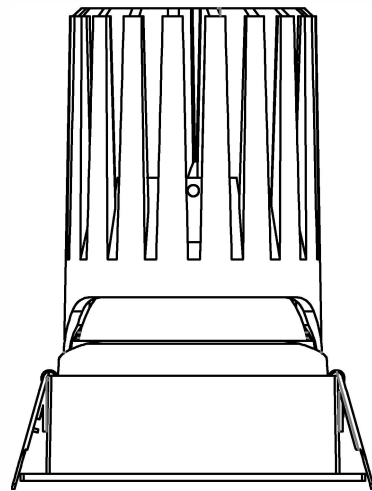

Ø120

极氦系列 / JK SERIES

JK-95 方 / Square

极氪系列 / JK SERIES

JK-95 方无边 / Square Trimless

□ 95X95

90.4

120

极氪系列 / JK SERIES

JK-95 方双头 / Square Double

□ 95X190

197.5

106.5

极氦系列 / JK SERIES

JK-95 方无边双头 / Square Trimless Double

□ 95X190