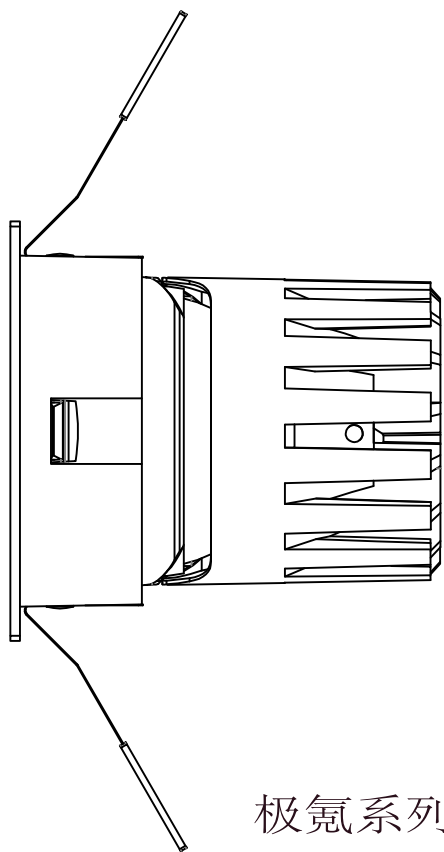

164.5

∅52

极氦系列 / JK SERIES

JK-75-12W 圆 / Round

Ø75

88

Ø70.9

Ø95

极氦系列 / JK SERIES

JK-75-12W 圆无边 / Round Trimless

□75X75

极氬系列 / JK SERIES

JK-75-12W 方 / Square

极氦系列 / JK SERIES

JK-75-12W 方无边 / Square Trimless

极氬系列 / JK SERIES