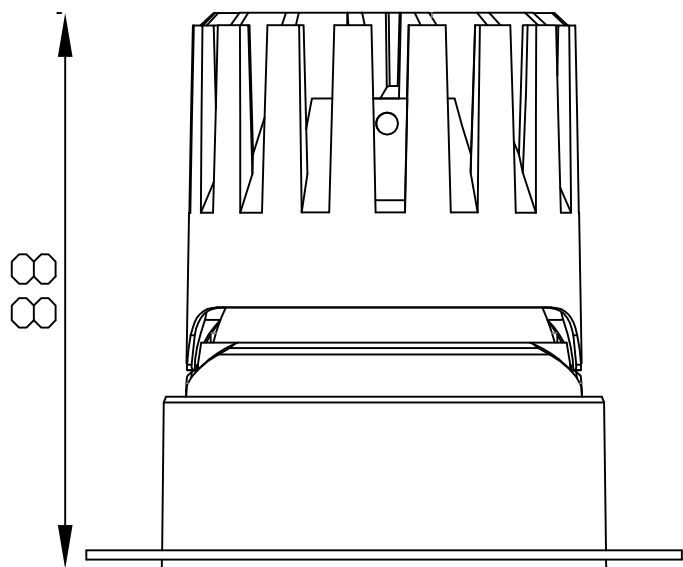

164.5

∅52

极氦系列 / JK SERIES

JK-75-12W 圆 / Round

Ø75

88

Ø70.9

Ø95