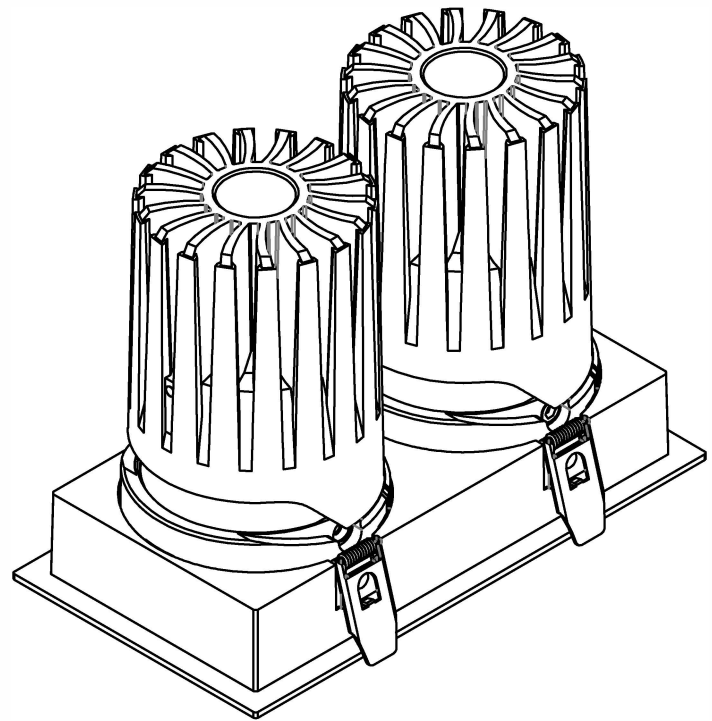

极氦系列 / JK SERIES

JK-75-20W 方无边 / Square Trimless

□75X75

极氦系列 / JK SERIES

JK-75-20W 方双头 / Square Double

极氬系列 / JK SERIES

JK-75-20W 方无边双头 / Square Trimless Double

极氦系列 / JK SERIES

JK-95 圆 / Round

Ø95

Ø105

极氦系列 / JK SERIES

JK-95 圆无边 / Round Trimless

Ø95

146

Ø92.4

Ø120

极氦系列 / JK SERIES

JK-95 方 / Square

极氪系列 / JK SERIES

JK-95 方无边 / Square Trimless

□ 95X95

90.4

120

极氪系列 / JK SERIES

JK-95 方双头 / Square Double

□ 95X190

197.5

106.5

极氦系列 / JK SERIES

JK-95 方无边双头 / Square Trimless Double

□ 95X190