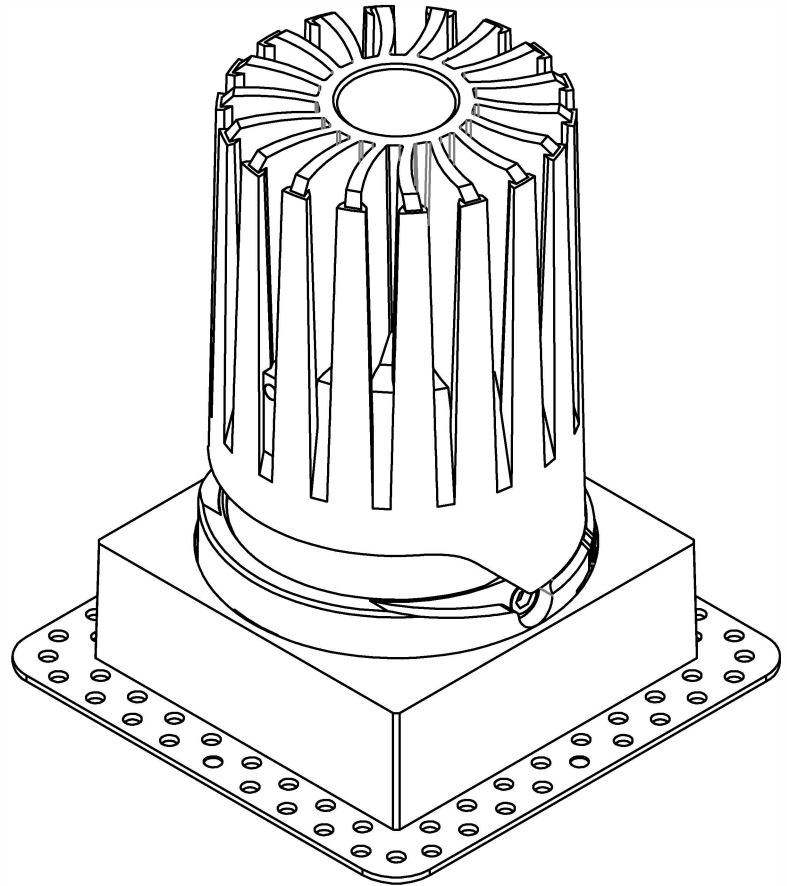

极氦系列 / JK SERIES

JK-75-20W 方无边 / Square Trimless

□75X75

极氦系列 / JK SERIES

JK-75-20W 方双头 / Square Double

极氬系列 / JK SERIES

JK-75-20W 方无边双头 / Square Trimless Double

极氦系列 / JK SERIES

JK-95 圆 / Round

Ø95

Ø105

极氦系列 / JK SERIES

JK-95 圆无边 / Round Trimless

Ø95

146

Ø92.4

Ø120

极氦系列 / JK SERIES

JK-95 方 / Square

极氪系列 / JK SERIES

JK-95 方无边 / Square Trimless

□ 95X95

90.4

120

极氪系列 / JK SERIES

JK-95 方双头 / Square Double

□ 95X190

197.5

106.5

极氦系列 / JK SERIES

JK-95 方无边双头 / Square Trimless Double

□ 95X190