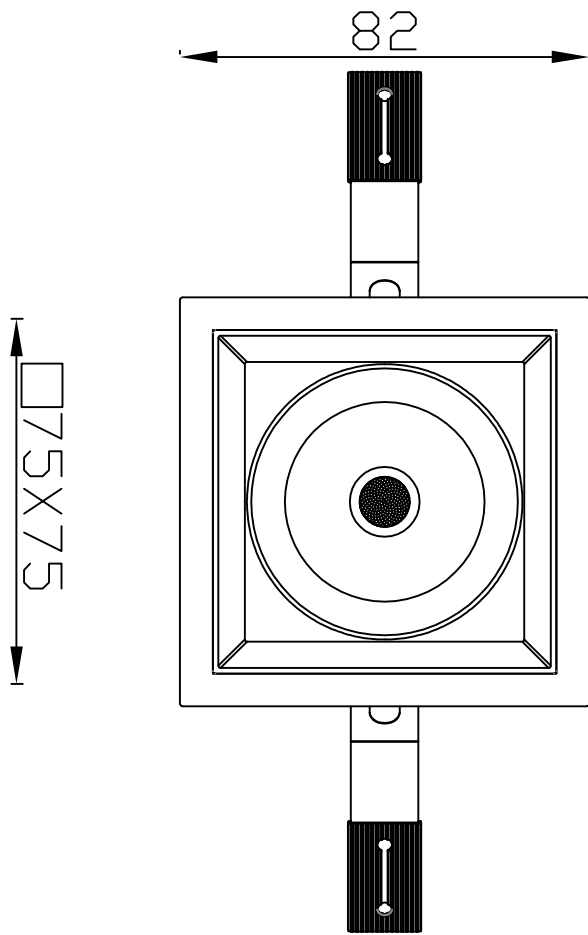

极氦系列 / JK SERIES
JK-75-20W 方 / Square