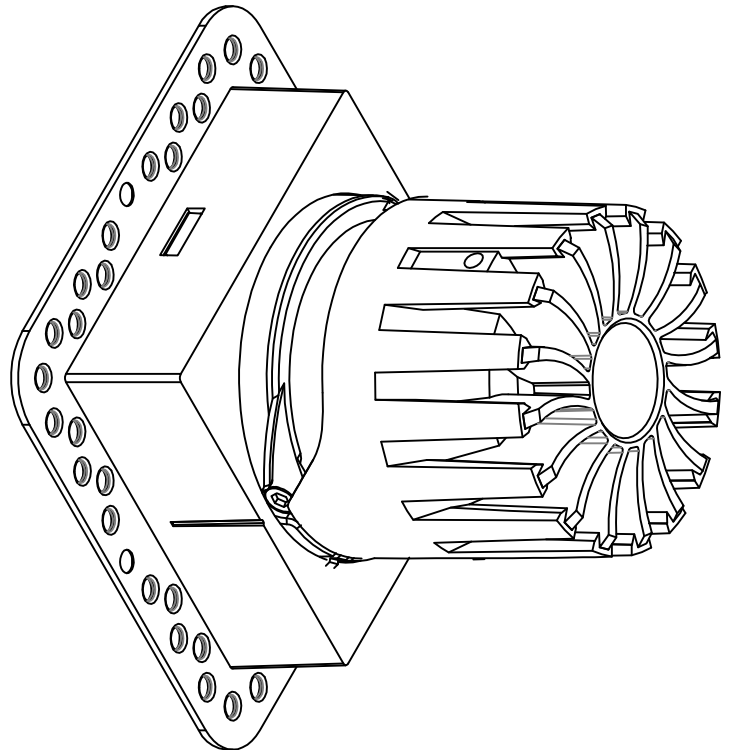

164.5

∅52

极氦系列 / JK SERIES

JK-75-12W 圆 / Round

Ø75

88

Ø70.9

Ø95

极氦系列 / JK SERIES

JK-75-12W 圆无边 / Round Trimless

□75X75

极氬系列 / JK SERIES

JK-75-12W 方 / Square

极氦系列 / JK SERIES

JK-75-12W 方无边 / Square Trimless

极氬系列 / JK SERIES

JK-75-12W 方双头 / Square Double

极氪系列 / JK SERIES

JK-75-12W 方无边双头 / Square Trimless Double

极氦系列 / JK SERIES

JK-75-20W 圆 / Round

极氮系列 / JK SERIES

JK-75-20W 圆无边 / Round Trimless

极氦系列 / JK SERIES
JK-75-20W 方 / Square

JK-95 圆 / Round

Ø95

Ø105

极氦系列 / JK SERIES

JK-95 圆无边 / Round Trimless

Ø95

146

Ø92.4