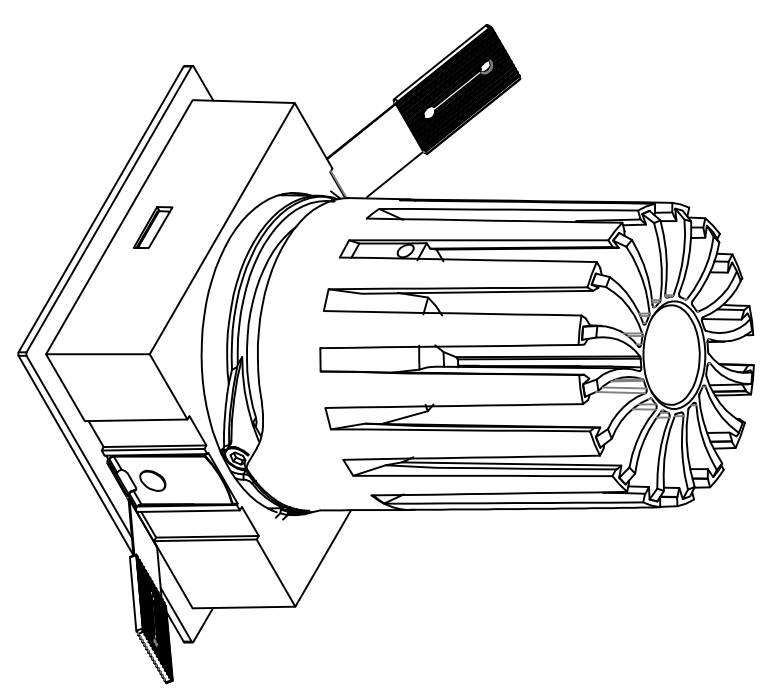

164.5

∅52

极氦系列 / JK SERIES

JK-75-12W 圆 / Round

Ø75

88

Ø70.9

Ø95

JK-75-12W 方双头 / Square Double

极氪系列 / JK SERIES

JK-75-12W 方无边双头 / Square Trimless Double

极氦系列 / JK SERIES

JK-75-20W 圆 / Round

极氮系列 / JK SERIES

JK-75-20W 圆无边 / Round Trimless

极氦系列 / JK SERIES
JK-75-20W 方 / Square

极氦系列 / JK SERIES

JK-75-20W 方无边 / Square Trimless

□75X75

极氦系列 / JK SERIES

JK-75-20W 方双头 / Square Double

极氬系列 / JK SERIES

JK-75-20W 方无边双头 / Square Trimless Double

极氦系列 / JK SERIES

JK-95 圆 / Round

Ø95

Ø105

极氦系列 / JK SERIES

JK-95 圆无边 / Round Trimless

Ø95

146

Ø92.4