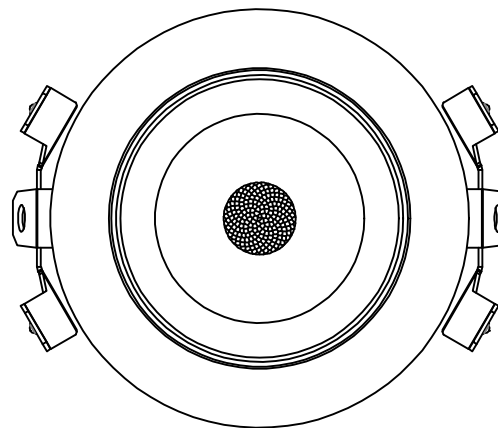

极氪系列 / JK SERIES

JK-35 圆 / Round

76.5

∅40

∅35

极氪系列 / JK SERIES

JK-45 圆 / Round

88.5

极氪系列 / JK SERIES

JK-55 圆 / Round

Ø55

极氦系列 / JK SERIES

JK-55 圆无边 / Round Double

Ø55

106.5

Ø52.5

164.5

∅52

极氦系列 / JK SERIES

JK-75-12W 圆 / Round

Ø75

88

Ø70.9

Ø95

JK-95 圆 / Round

Ø95

Ø105

极氦系列 / JK SERIES

JK-95 圆无边 / Round Trimless

Ø95

146

Ø92.4