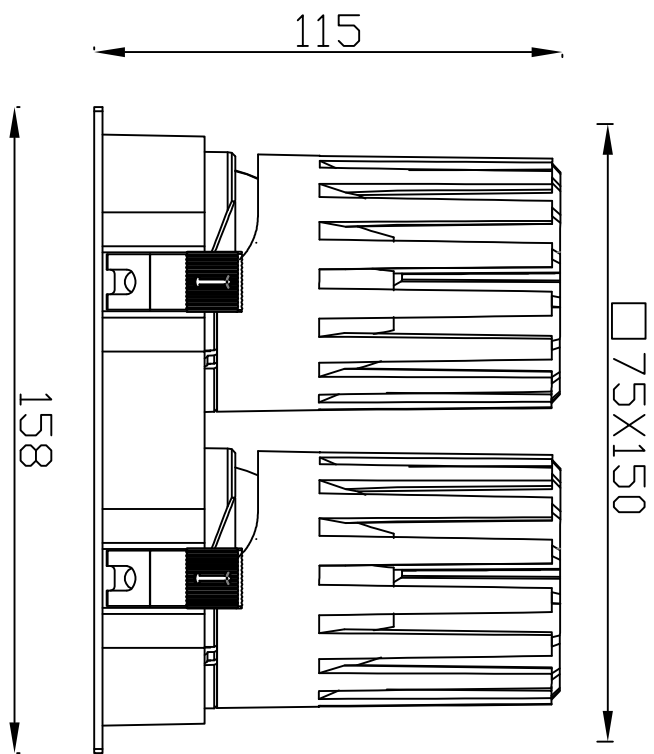

164.5

∅52

极氦系列 / JK SERIES

JK-75-12W 圆 / Round

Ø75

88

Ø70.9

Ø95

JK-75-12W 方双头 / Square Double

极氪系列 / JK SERIES

JK-75-12W 方无边双头 / Square Trimless Double

极氦系列 / JK SERIES

JK-75-20W 圆 / Round

极氮系列 / JK SERIES

JK-75-20W 圆无边 / Round Trimless

极氦系列 / JK SERIES
JK-75-20W 方 / Square

极氦系列 / JK SERIES

JK-75-20W 方无边 / Square Trimless

□75X75

极氦系列 / JK SERIES

JK-75-20W 方双头 / Square Double

极氬系列 / JK SERIES

JK-75-20W 方无边双头 / Square Trimless Double

极氦系列 / JK SERIES

JK-95 圆 / Round

Ø95

Ø105

极氦系列 / JK SERIES

JK-95 圆无边 / Round Trimless

Ø95

146

Ø92.4