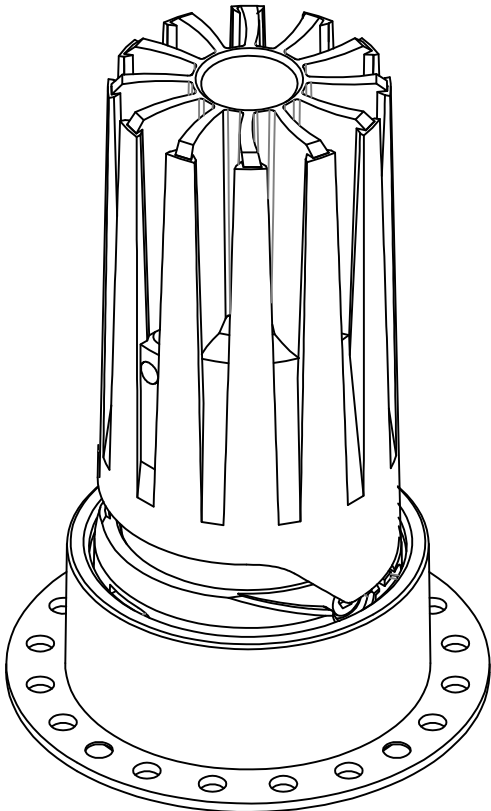

极氪系列 / JK SERIES

JK-35 圆 / Round

76.5

∅40

∅35

极氪系列 / JK SERIES

JK-45 圆 / Round

88.5

极氪系列 / JK SERIES

JK-55 圆 / Round

Ø55

极氦系列 / JK SERIES

JK-55 圆无边 / Round Double

Ø55

106.5

Ø52.5

Ø70

极氮系列 / JK SERIES

JK-55 方 / Square

极氦系列 / JK SERIES

JK-55 方无边 / Square Trimless

□55X55

52.5

70

极氪系列 / JK SERIES

JK-55 方双头 / Square Double

□55X110

极氦系列 / JK SERIES

JK-55 方无边双头 / Square Trimless Double

□55X110

106.5

104.5