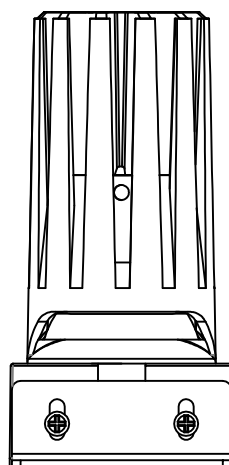

极氪系列 / JK SERIES

JK-55 方双头 / Square Double

□55X110

极氦系列 / JK SERIES

JK-55 方无边双头 / Square Trimless Double

□55X110

106.5

104.5

164.5

∅52

极氦系列 / JK SERIES

JK-75-12W 圆 / Round

Ø75

88

Ø70.9

Ø95

JK-95 圆 / Round

Ø95

Ø105

极氦系列 / JK SERIES

JK-95 圆无边 / Round Trimless

Ø95

146

Ø92.4