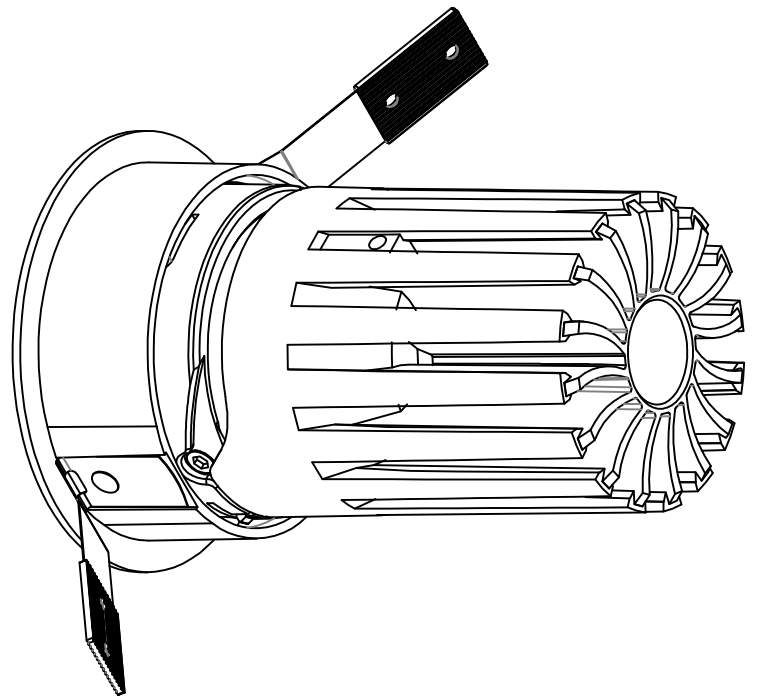

极氦系列 / JK SERIES

JK-75-20W 圆 / Round