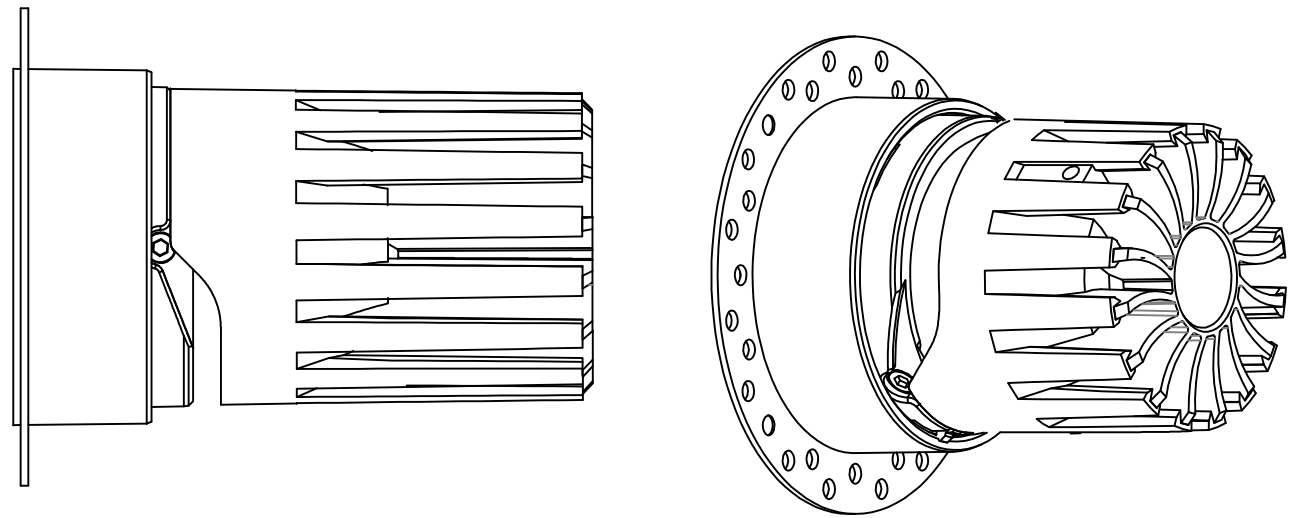

JK-75-12W 方双头 / Square Double

极氪系列 / JK SERIES

JK-75-12W 方无边双头 / Square Trimless Double

极氦系列 / JK SERIES

JK-75-20W 圆 / Round

极氮系列 / JK SERIES

JK-75-20W 圆无边 / Round Trimless

极氦系列 / JK SERIES
JK-75-20W 方 / Square

极氦系列 / JK SERIES

JK-75-20W 方无边 / Square Trimless

□75X75

极氦系列 / JK SERIES

JK-75-20W 方双头 / Square Double

极氬系列 / JK SERIES

JK-75-20W 方无边双头 / Square Trimless Double

极氦系列 / JK SERIES

JK-95 圆 / Round

Ø95

Ø105

极氦系列 / JK SERIES

JK-95 圆无边 / Round Trimless

Ø95

146

Ø92.4