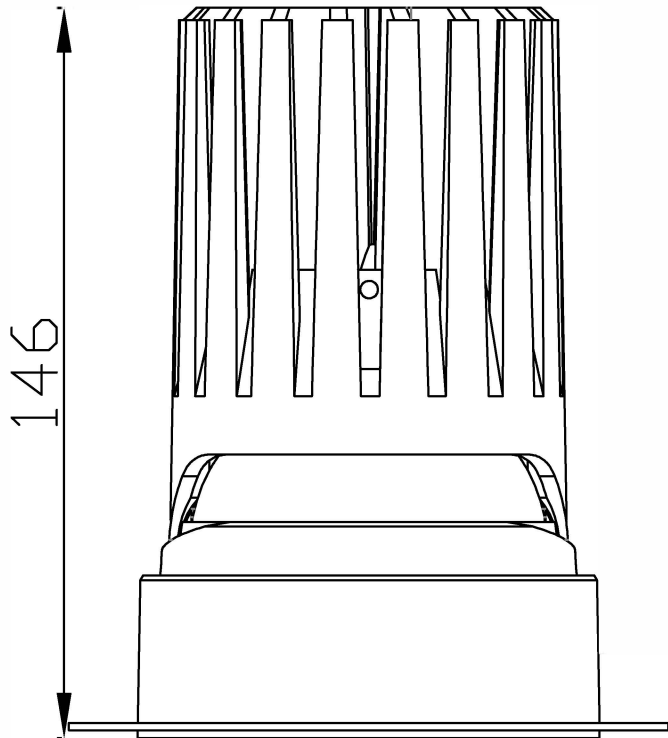

极氦系列 / JK SERIES

JK-75-20W 方无边 / Square Trimless

□75X75

极氦系列 / JK SERIES

JK-75-20W 方双头 / Square Double

极氬系列 / JK SERIES

JK-75-20W 方无边双头 / Square Trimless Double

极氦系列 / JK SERIES

JK-95 圆 / Round

Ø95

Ø105

极氦系列 / JK SERIES

JK-95 圆无边 / Round Trimless

Ø95

146

Ø92.4

Ø120

极氦系列 / JK SERIES

JK-95 方 / Square

极氪系列 / JK SERIES

JK-95 方无边 / Square Trimless

□ 95X95

90.4

120

极氪系列 / JK SERIES

JK-95 方双头 / Square Double

□ 95X190

197.5

106.5

极氦系列 / JK SERIES

JK-95 方无边双头 / Square Trimless Double

□ 95X190