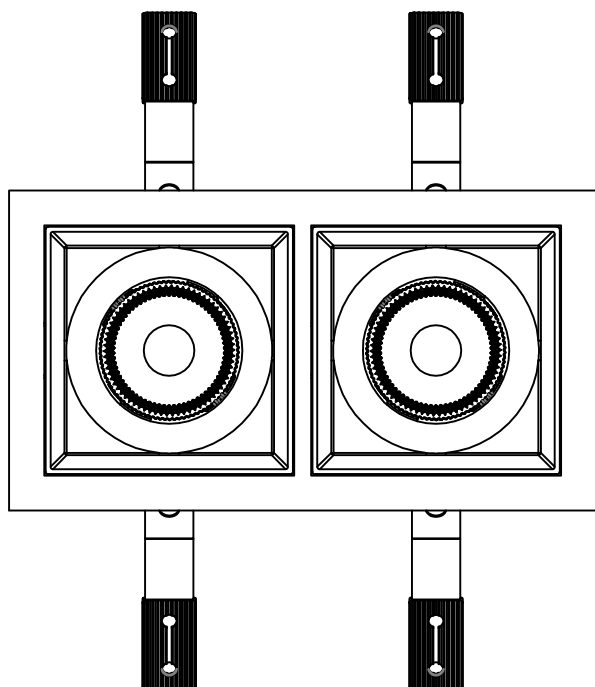

Ø70

极氮系列 / JK SERIES

JK-55 方 / Square

极氦系列 / JK SERIES

JK-55 方无边 / Square Trimless

□55X55

52.5

70

极氪系列 / JK SERIES

JK-55 方双头 / Square Double

□55X110

极氦系列 / JK SERIES

JK-55 方无边双头 / Square Trimless Double

□55X110

106.5

104.5

164.5

∅52

极氦系列 / JK SERIES

JK-75-12W 圆 / Round

Ø75

88

Ø70.9

Ø95

JK-95 圆 / Round

Ø95

Ø105

极氦系列 / JK SERIES

JK-95 圆无边 / Round Trimless

Ø95

146

Ø92.4