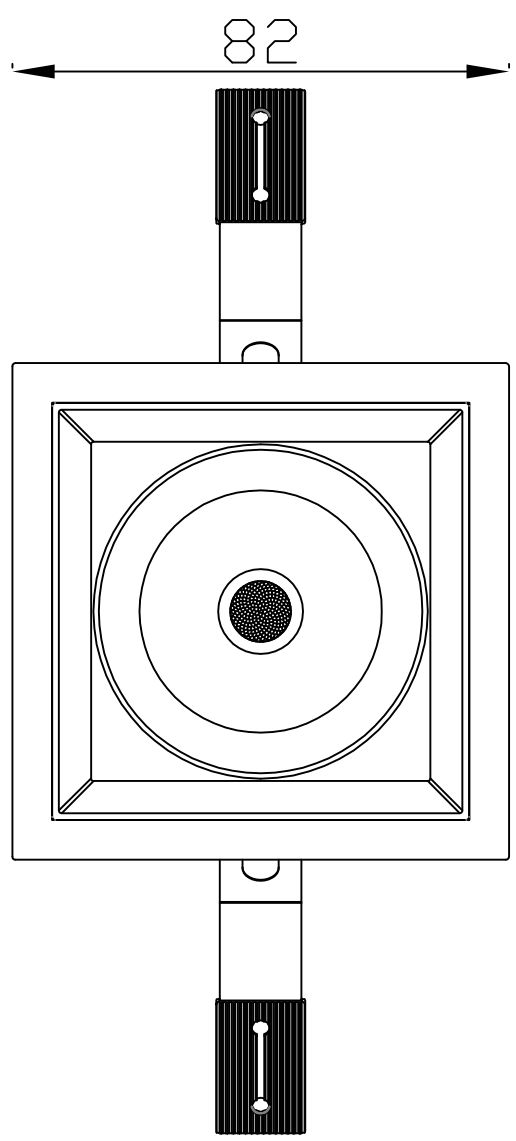

极氬系列 / JK SERIES

JK-75-12W 方 / Square