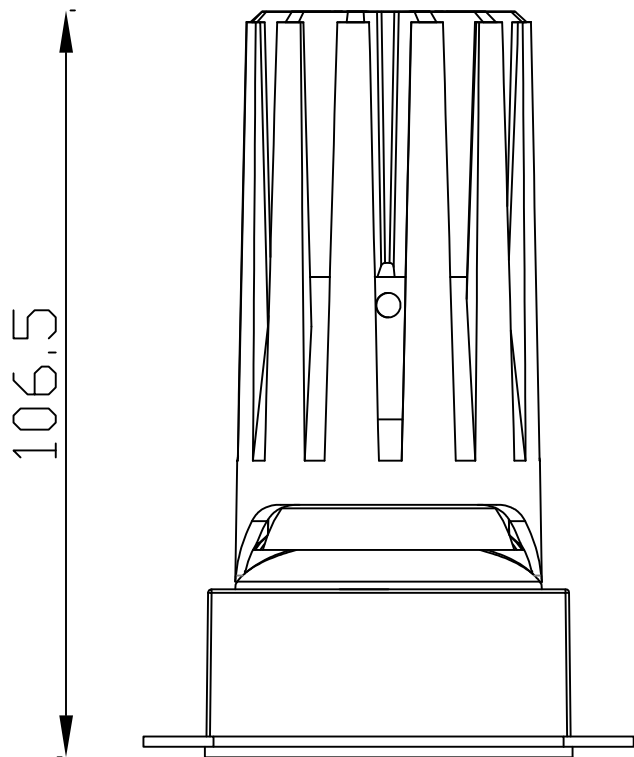

Ø70

极氮系列 / JK SERIES

JK-55 方 / Square

极氦系列 / JK SERIES

JK-55 方无边 / Square Trimless

□55X55

52.5

70

极氪系列 / JK SERIES

JK-55 方双头 / Square Double

□55X110

极氦系列 / JK SERIES

JK-55 方无边双头 / Square Trimless Double

□55X110

106.5

104.5

164.5

∅52

极氦系列 / JK SERIES

JK-75-12W 圆 / Round

Ø75

88

Ø70.9

Ø95

JK-95 圆 / Round

Ø95

Ø105

极氦系列 / JK SERIES

JK-95 圆无边 / Round Trimless

Ø95

146

Ø92.4