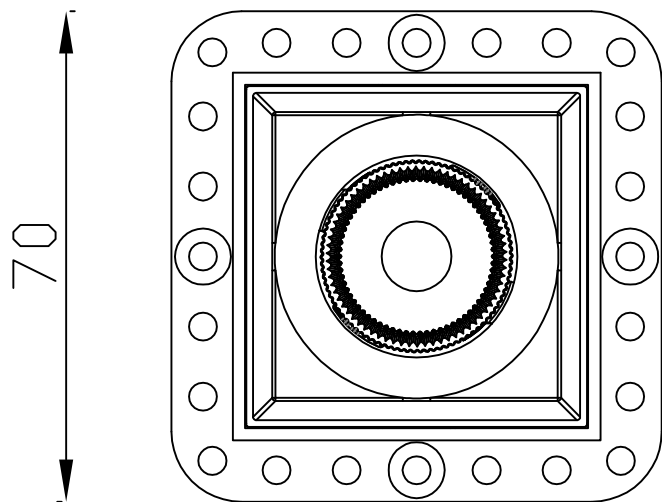

极氪系列 / JK SERIES

JK-55 圆 / Round

Ø55

极氦系列 / JK SERIES

JK-55 圆无边 / Round Double

Ø55

106.5

Ø52.5

Ø70

极氮系列 / JK SERIES

JK-55 方 / Square

极氦系列 / JK SERIES

JK-55 方无边 / Square Trimless

□55X55

52.5

70

极氪系列 / JK SERIES

JK-55 方双头 / Square Double

□55X110

极氦系列 / JK SERIES

JK-55 方无边双头 / Square Trimless Double

□55X110

106.5

104.5

164.5

∅52

极氦系列 / JK SERIES

JK-75-12W 圆 / Round

Ø75

88

Ø70.9

Ø95