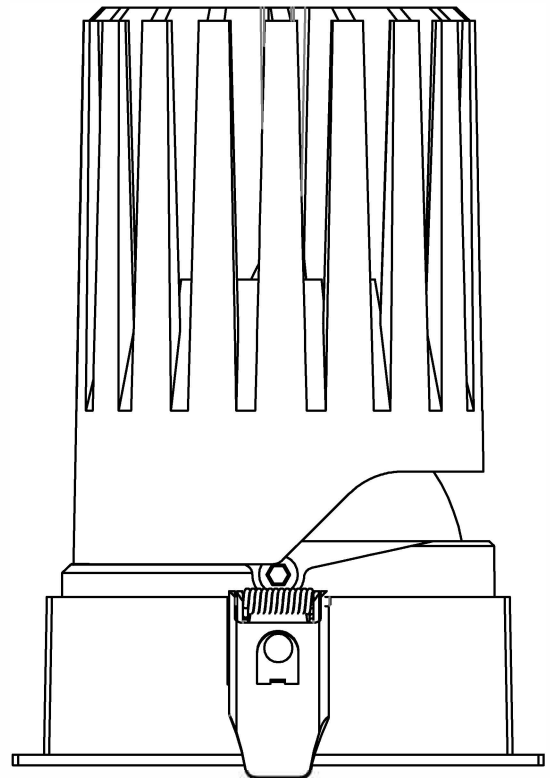

JK-95 圆 / Round

Ø95

Ø105

极氦系列 / JK SERIES

JK-95 圆无边 / Round Trimless

Ø95

146

Ø92.4

Ø120

极氦系列 / JK SERIES

JK-95 方 / Square

极氪系列 / JK SERIES

JK-95 方无边 / Square Trimless

□ 95X95

90.4

120