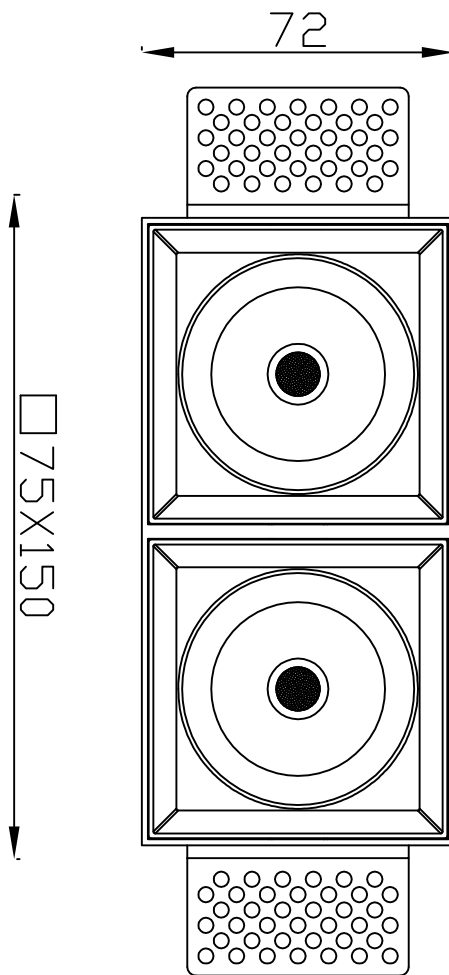

164.5

∅52

极氦系列 / JK SERIES

JK-75-12W 圆 / Round

Ø75

88

Ø70.9

Ø95

极氦系列 / JK SERIES

JK-75-20W 方无边 / Square Trimless

□75X75

极氦系列 / JK SERIES

JK-75-20W 方双头 / Square Double

极氬系列 / JK SERIES

JK-75-20W 方无边双头 / Square Trimless Double

极氦系列 / JK SERIES

JK-95 圆 / Round

Ø95

Ø105

极氦系列 / JK SERIES

JK-95 圆无边 / Round Trimless

Ø95

146

Ø92.4

Ø120

极氦系列 / JK SERIES

JK-95 方 / Square

极氪系列 / JK SERIES

JK-95 方无边 / Square Trimless

□ 95X95

90.4

120