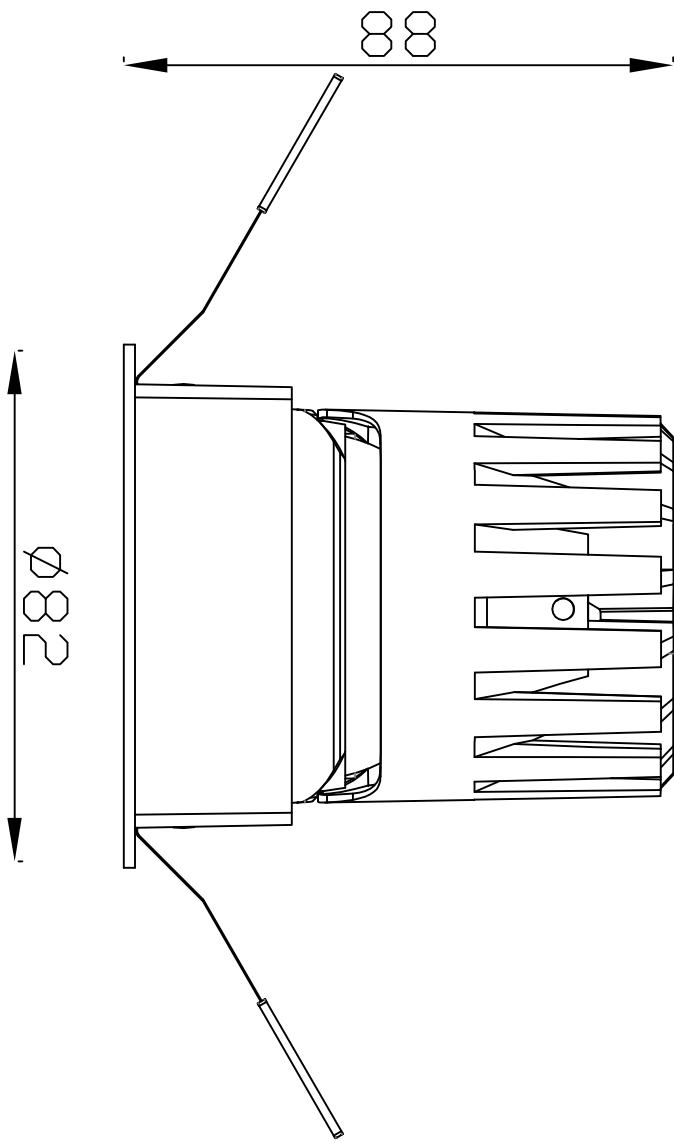

极氪系列 / JK SERIES

JK-55 方双头 / Square Double

□55X110

极氦系列 / JK SERIES

JK-55 方无边双头 / Square Trimless Double

□55X110

106.5

104.5

164.5

∅52

极氦系列 / JK SERIES

JK-75-12W 圆 / Round

Ø75

88

Ø70.9

Ø95

JK-95 圆 / Round

Ø95

Ø105

极氦系列 / JK SERIES

JK-95 圆无边 / Round Trimless

Ø95

146

Ø92.4