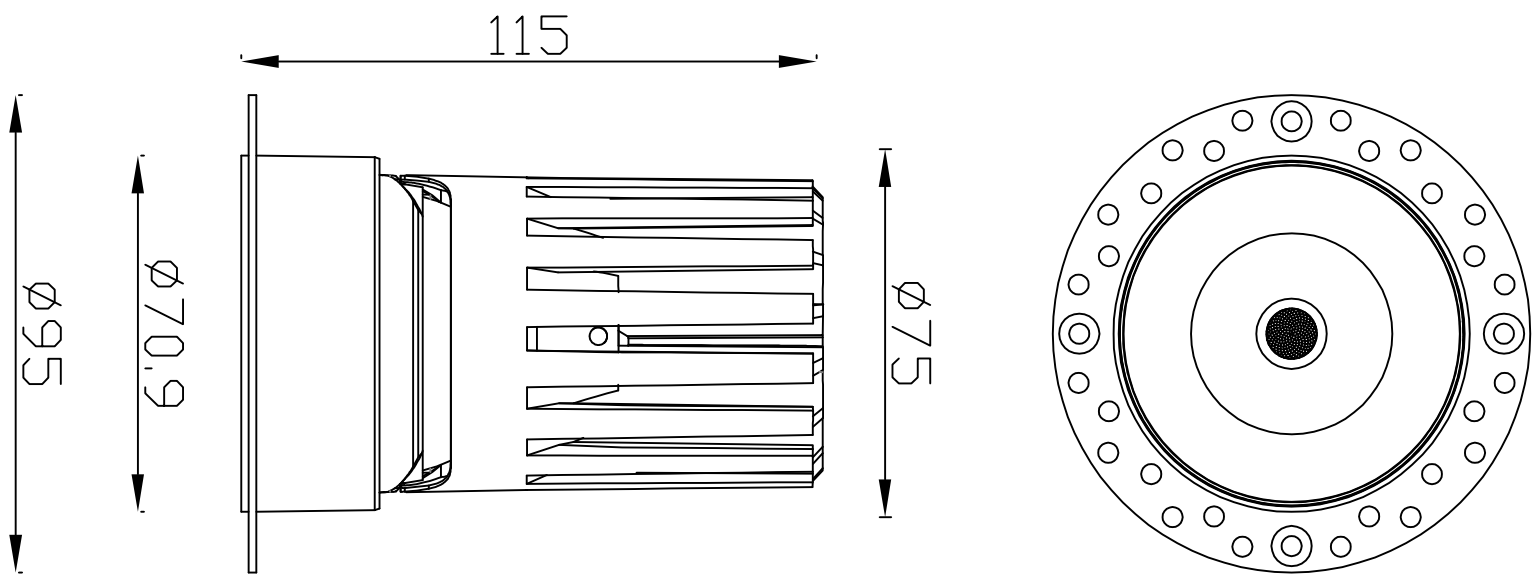

JK-75-12W 方双头 / Square Double

极氪系列 / JK SERIES

JK-75-12W 方无边双头 / Square Trimless Double

极氦系列 / JK SERIES

JK-75-20W 圆 / Round

极氮系列 / JK SERIES

JK-75-20W 圆无边 / Round Trimless

极氦系列 / JK SERIES
JK-75-20W 方 / Square

极氦系列 / JK SERIES

JK-75-20W 方无边 / Square Trimless

□75X75

极氦系列 / JK SERIES

JK-75-20W 方双头 / Square Double

极氬系列 / JK SERIES

JK-75-20W 方无边双头 / Square Trimless Double

极氦系列 / JK SERIES

JK-95 圆 / Round

Ø95

Ø105

极氦系列 / JK SERIES

JK-95 圆无边 / Round Trimless

Ø95

146

Ø92.4