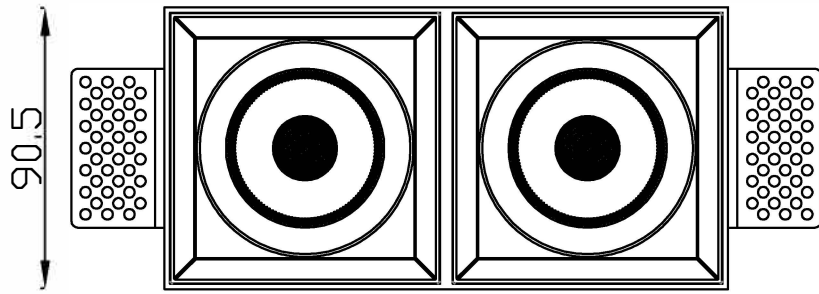

极氪系列 / JK SERIES

JK-95 方双头 / Square Double

□ 95X190

197.5

106.5

极氦系列 / JK SERIES

JK-95 方无边双头 / Square Trimless Double

□ 95X190