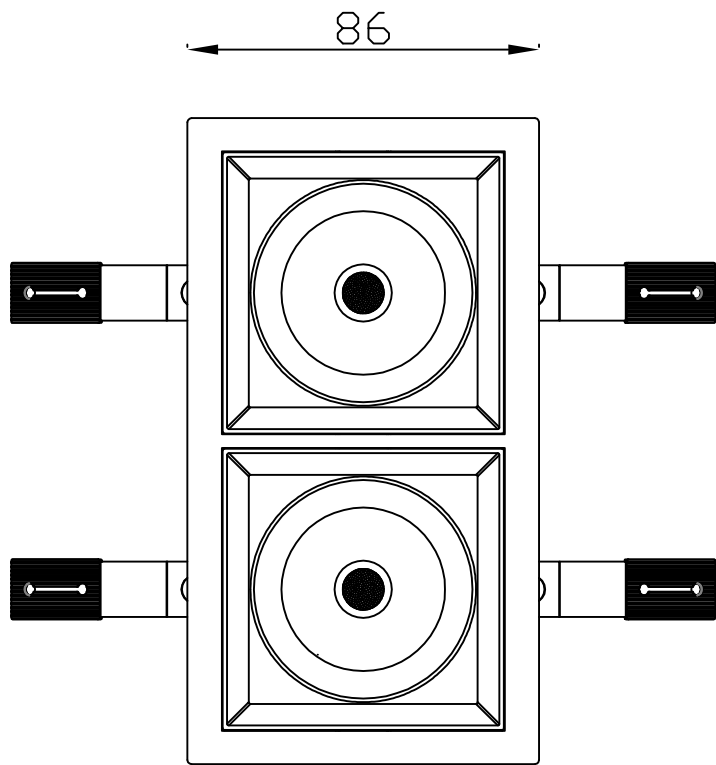

JK-75-12W 方双头 / Square Double

极氪系列 / JK SERIES

JK-75-12W 方无边双头 / Square Trimless Double

极氦系列 / JK SERIES

JK-75-20W 圆 / Round

极氮系列 / JK SERIES

JK-75-20W 圆无边 / Round Trimless

极氦系列 / JK SERIES
JK-75-20W 方 / Square

极氦系列 / JK SERIES

JK-75-20W 方无边 / Square Trimless

□75X75

极氦系列 / JK SERIES

JK-75-20W 方双头 / Square Double

极氬系列 / JK SERIES

JK-75-20W 方无边双头 / Square Trimless Double

极氦系列 / JK SERIES

JK-95 圆 / Round

Ø95

Ø105

极氦系列 / JK SERIES

JK-95 圆无边 / Round Trimless

Ø95

146

Ø92.4