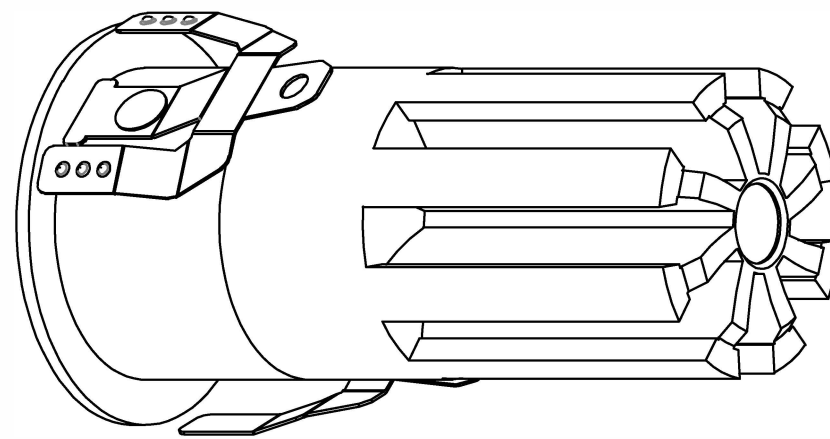

极氪系列 / JK SERIES

JK-35 圆 / Round

76.5

∅40

∅35

极氪系列 / JK SERIES

JK-45 圆 / Round

88.5

极氪系列 / JK SERIES

JK-55 圆 / Round

Ø55

极氦系列 / JK SERIES

JK-55 圆无边 / Round Double

Ø55

106.5

Ø52.5

极氪系列 / JK SERIES

JK-55 方双头 / Square Double

□55X110

极氦系列 / JK SERIES

JK-55 方无边双头 / Square Trimless Double

□55X110

106.5

104.5

164.5

∅52

极氦系列 / JK SERIES

JK-75-12W 圆 / Round

Ø75

88

Ø70.9

Ø95