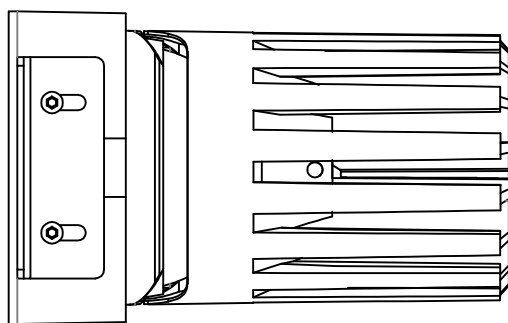

极氦系列 / JK SERIES

JK-75-20W 方无边 / Square Trimless

□75X75

极氦系列 / JK SERIES

JK-75-20W 方双头 / Square Double

极氬系列 / JK SERIES

JK-75-20W 方无边双头 / Square Trimless Double

极氦系列 / JK SERIES

JK-95 圆 / Round

Ø95

Ø105

极氦系列 / JK SERIES

JK-95 圆无边 / Round Trimless

Ø95

146

Ø92.4