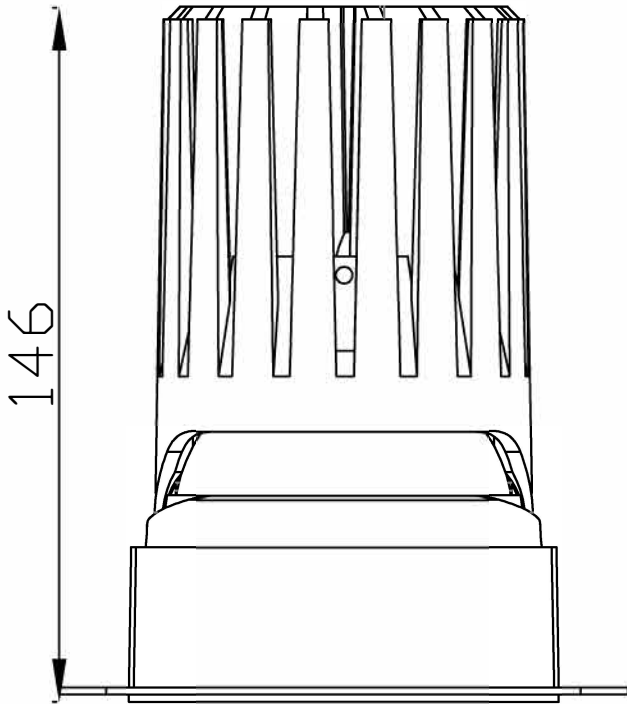

JK-95 圆 / Round

Ø95

Ø105

极氦系列 / JK SERIES

JK-95 圆无边 / Round Trimless

Ø95

146

Ø92.4

Ø120

极氦系列 / JK SERIES

JK-95 方 / Square

极氪系列 / JK SERIES

JK-95 方无边 / Square Trimless

□ 95X95

90.4

120

极氪系列 / JK SERIES

JK-95 方双头 / Square Double

□ 95X190

197.5

106.5

极氦系列 / JK SERIES

JK-95 方无边双头 / Square Trimless Double

□ 95X190