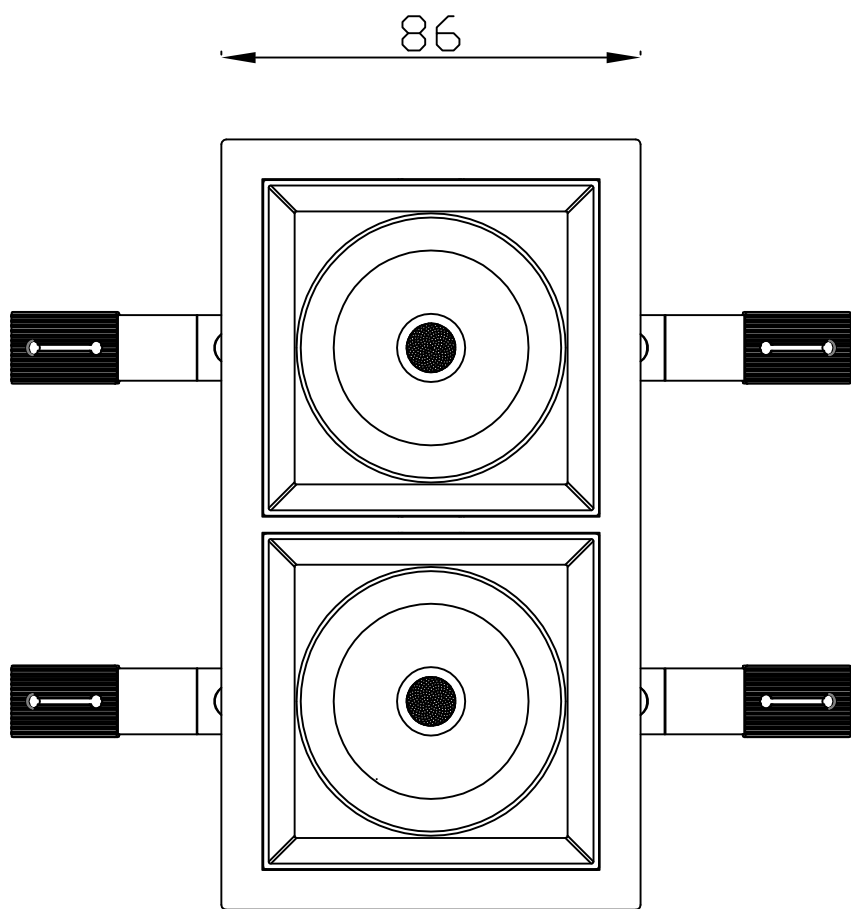

164.5

∅52

极氦系列 / JK SERIES

JK-75-12W 圆 / Round

Ø75

88

Ø70.9

Ø95

极氦系列 / JK SERIES

JK-75-12W 圆无边 / Round Trimless

□75X75

极氬系列 / JK SERIES

JK-75-12W 方 / Square

极氦系列 / JK SERIES

JK-75-12W 方无边 / Square Trimless

极氬系列 / JK SERIES

JK-95 圆 / Round

Ø95

Ø105

极氦系列 / JK SERIES

JK-95 圆无边 / Round Trimless

Ø95

146

Ø92.4