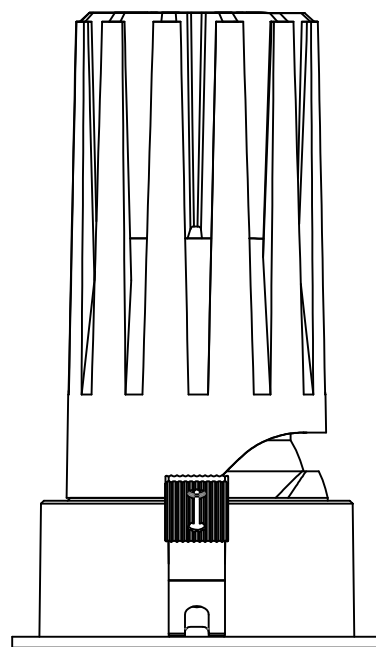

极氪系列 / JK SERIES

JK-35 圆 / Round

76.5

∅40

∅35

极氪系列 / JK SERIES

JK-45 圆 / Round

88.5

极氪系列 / JK SERIES

JK-55 圆 / Round

Ø55

极氦系列 / JK SERIES

JK-55 圆无边 / Round Double

Ø55

106.5

Ø52.5

164.5

∅52

极氦系列 / JK SERIES

JK-75-12W 圆 / Round

Ø75

88

Ø70.9

Ø95

JK-95 圆 / Round

Ø95

Ø105

极氦系列 / JK SERIES

JK-95 圆无边 / Round Trimless

Ø95

146

Ø92.4