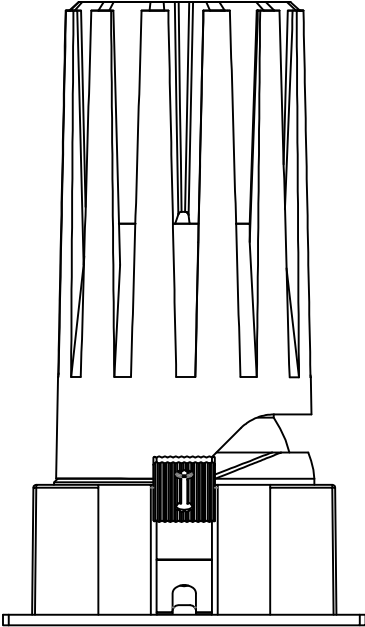

极氮系列 / JK SERIES

JK-55 方 / Square