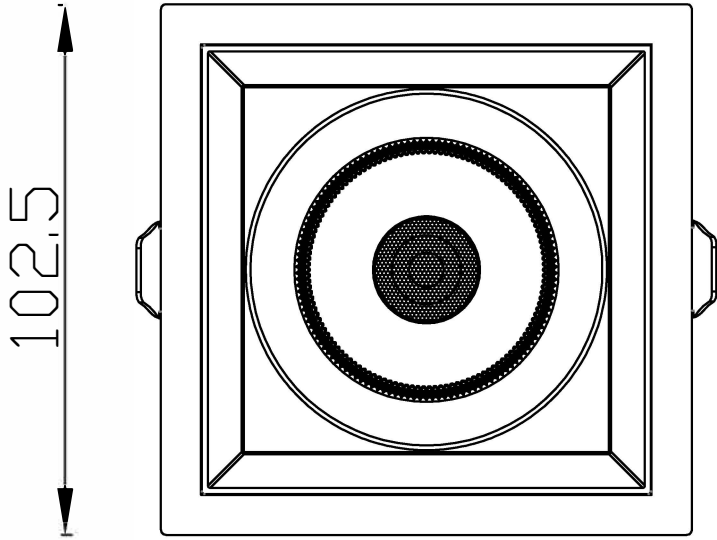

极氦系列 / JK SERIES

JK-75-20W 方无边 / Square Trimless

□75X75

极氦系列 / JK SERIES

JK-75-20W 方双头 / Square Double

极氬系列 / JK SERIES

JK-75-20W 方无边双头 / Square Trimless Double

极氦系列 / JK SERIES

JK-95 圆 / Round

Ø95

Ø105

极氦系列 / JK SERIES

JK-95 圆无边 / Round Trimless

Ø95

146

Ø92.4

Ø120

极氦系列 / JK SERIES

JK-95 方 / Square

极氪系列 / JK SERIES

JK-95 方无边 / Square Trimless

□ 95X95

90.4

120