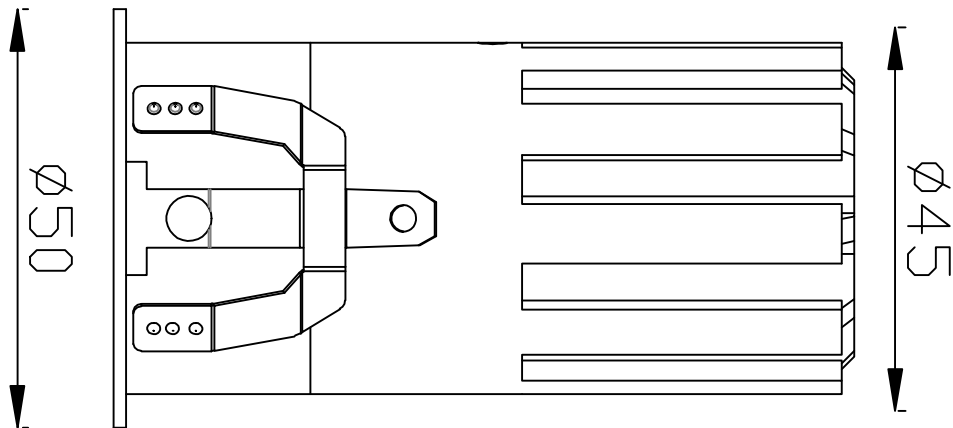

极氪系列 / JK SERIES

JK-55 圆 / Round

Ø55

极氦系列 / JK SERIES

JK-55 圆无边 / Round Double

Ø55

106.5

Ø52.5

164.5

∅52

极氦系列 / JK SERIES

JK-75-12W 圆 / Round

Ø75

88

Ø70.9

Ø95

JK-95 圆 / Round

Ø95

Ø105

极氦系列 / JK SERIES

JK-95 圆无边 / Round Trimless

Ø95

146

Ø92.4

Ø120

极氦系列 / JK SERIES

JK-95 方 / Square

极氪系列 / JK SERIES

JK-95 方无边 / Square Trimless

□ 95X95

90.4

120