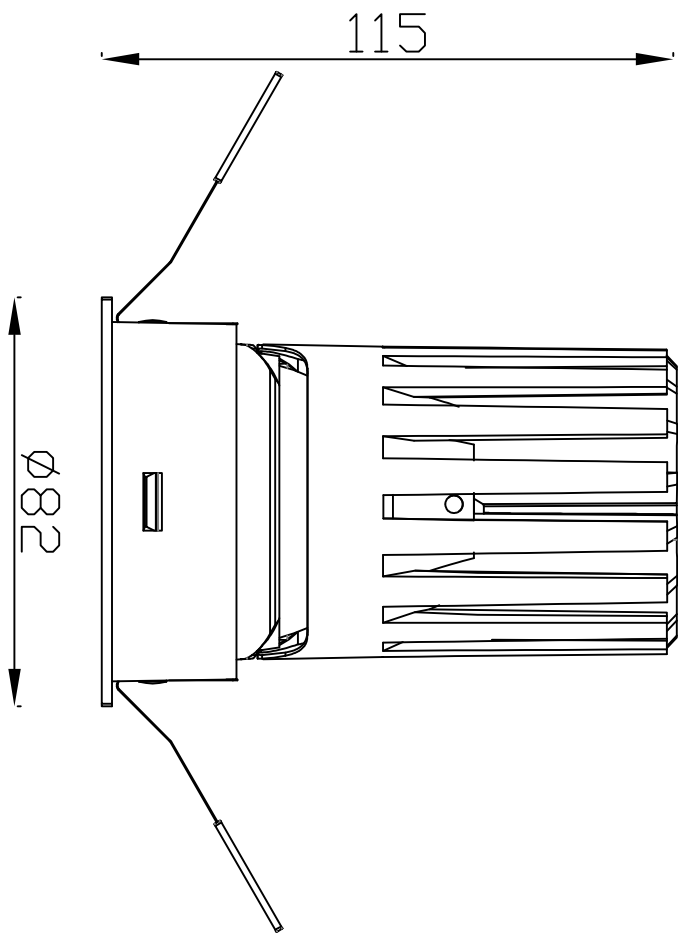

极氦系列 / JK SERIES
JK-75-20W 方 / Square