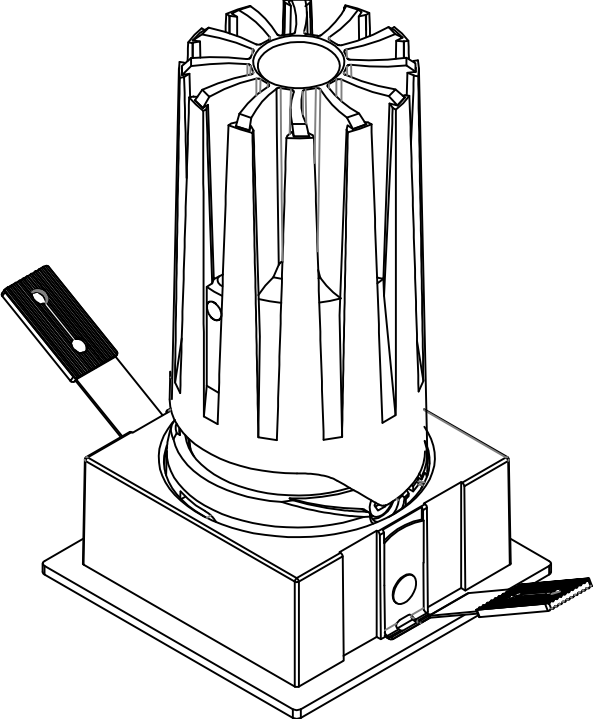

极氮系列 / JK SERIES

JK-55 方 / Square