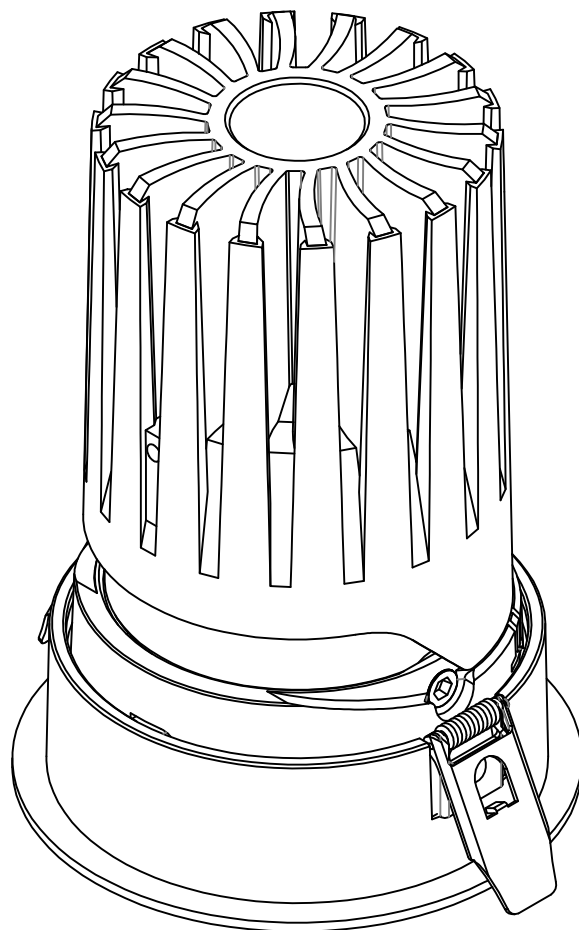

极氪系列 / JK SERIES

JK-55 方双头 / Square Double

□55X110

极氦系列 / JK SERIES

JK-55 方无边双头 / Square Trimless Double

□55X110

106.5

104.5

JK-75-12W 方双头 / Square Double

极氪系列 / JK SERIES

JK-75-12W 方无边双头 / Square Trimless Double

极氦系列 / JK SERIES

JK-75-20W 圆 / Round

极氮系列 / JK SERIES

JK-75-20W 圆无边 / Round Trimless

极氦系列 / JK SERIES
JK-75-20W 方 / Square

极氦系列 / JK SERIES

JK-75-20W 方无边 / Square Trimless

□75X75

极氦系列 / JK SERIES

JK-75-20W 方双头 / Square Double

极氬系列 / JK SERIES

JK-75-20W 方无边双头 / Square Trimless Double

极氦系列 / JK SERIES

JK-95 圆 / Round

Ø95

Ø105

极氦系列 / JK SERIES

JK-95 圆无边 / Round Trimless

Ø95

146

Ø92.4