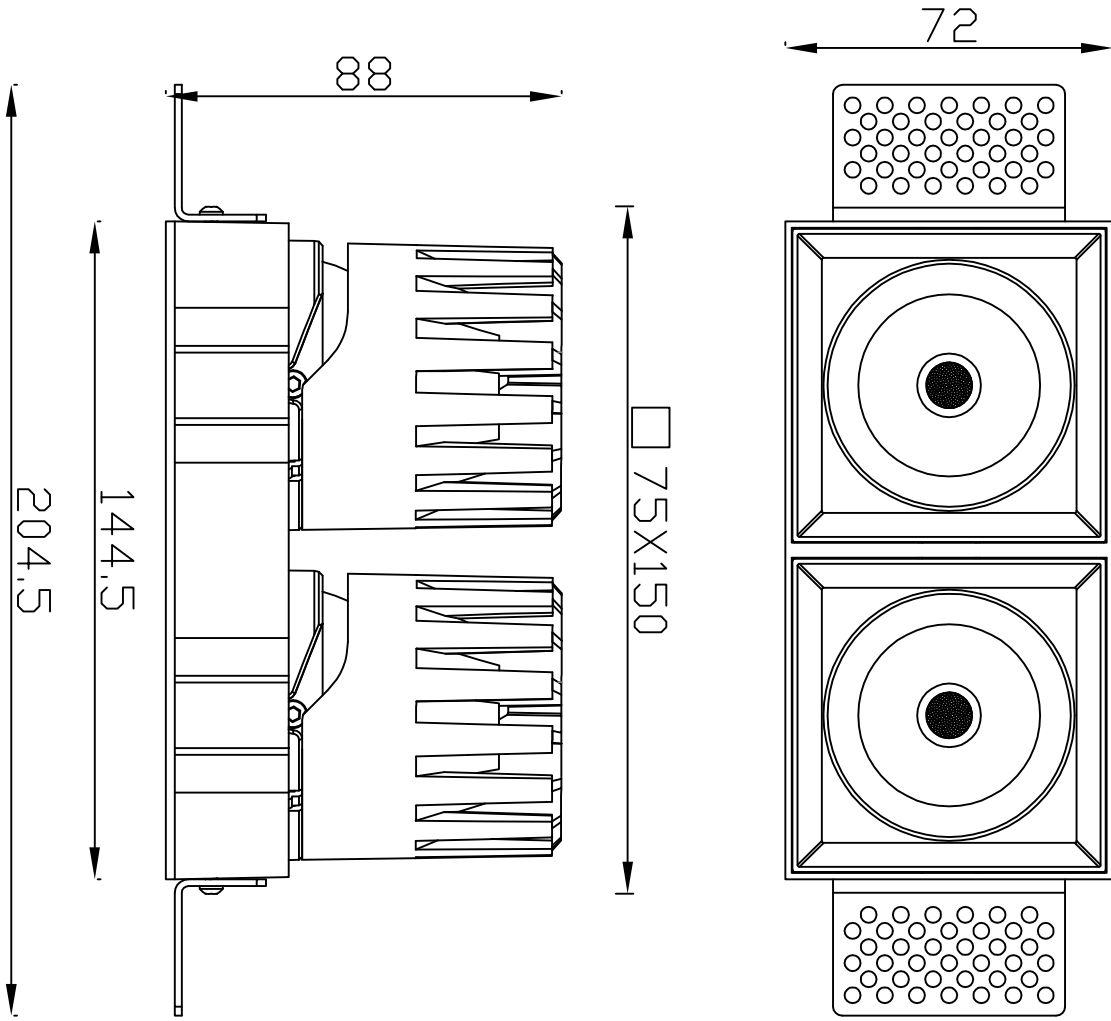

极氪系列 / JK SERIES

JK-75-12W 方无边双头 / Square Trimless Double