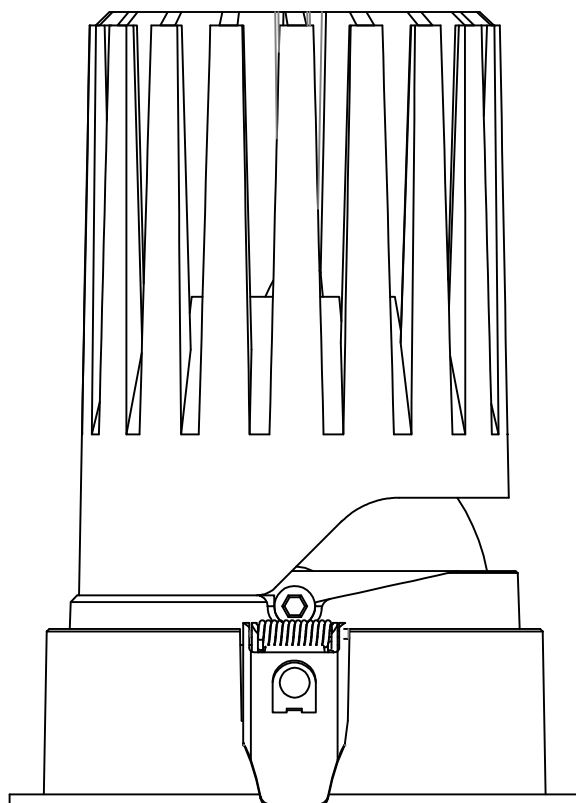

极氦系列 / JK SERIES

JK-75-20W 方无边 / Square Trimless

□75X75

极氦系列 / JK SERIES

JK-75-20W 方双头 / Square Double

极氬系列 / JK SERIES

JK-75-20W 方无边双头 / Square Trimless Double

极氦系列 / JK SERIES

JK-95 圆 / Round

Ø95

Ø105

极氦系列 / JK SERIES

JK-95 圆无边 / Round Trimless

Ø95

146

Ø92.4