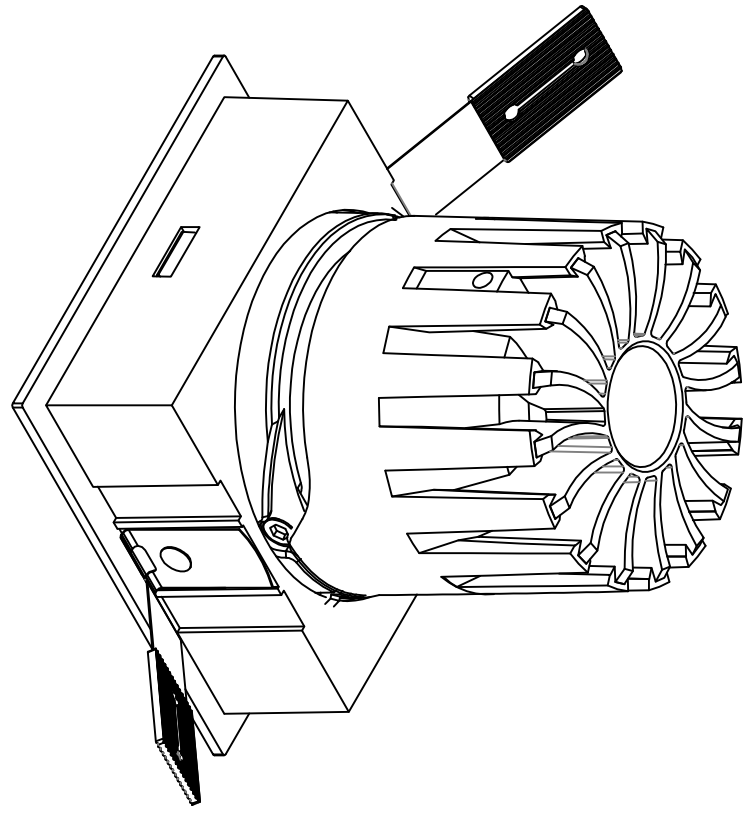

极氬系列 / JK SERIES

JK-75-12W 方 / Square