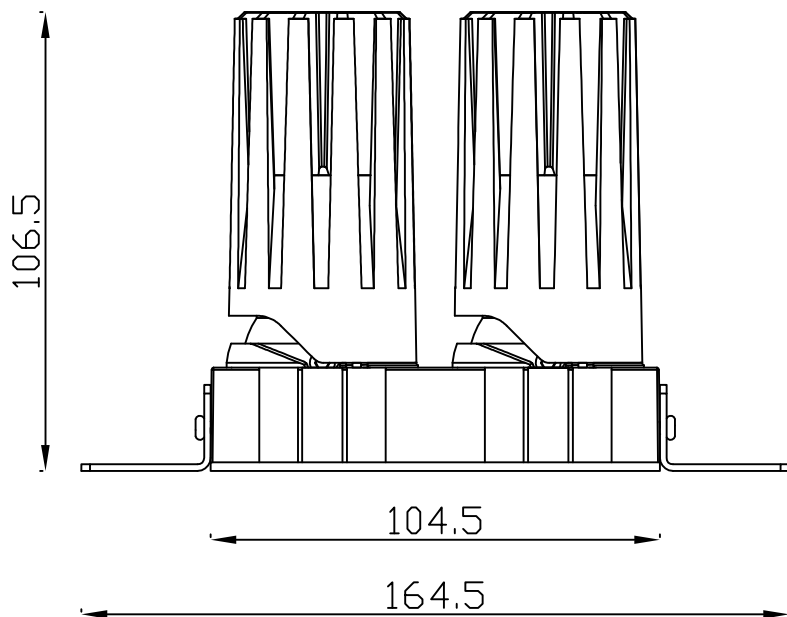

极氪系列 / JK SERIES

JK-55 方双头 / Square Double

□55X110

极氦系列 / JK SERIES

JK-55 方无边双头 / Square Trimless Double

□55X110

106.5

104.5

164.5

∅52

极氦系列 / JK SERIES

JK-75-12W 圆 / Round

Ø75

88

Ø70.9

Ø95

JK-95 圆 / Round

Ø95

Ø105

极氦系列 / JK SERIES

JK-95 圆无边 / Round Trimless

Ø95

146

Ø92.4

Ø120

极氦系列 / JK SERIES

JK-95 方 / Square

极氪系列 / JK SERIES

JK-95 方无边 / Square Trimless

□ 95X95

90.4

120