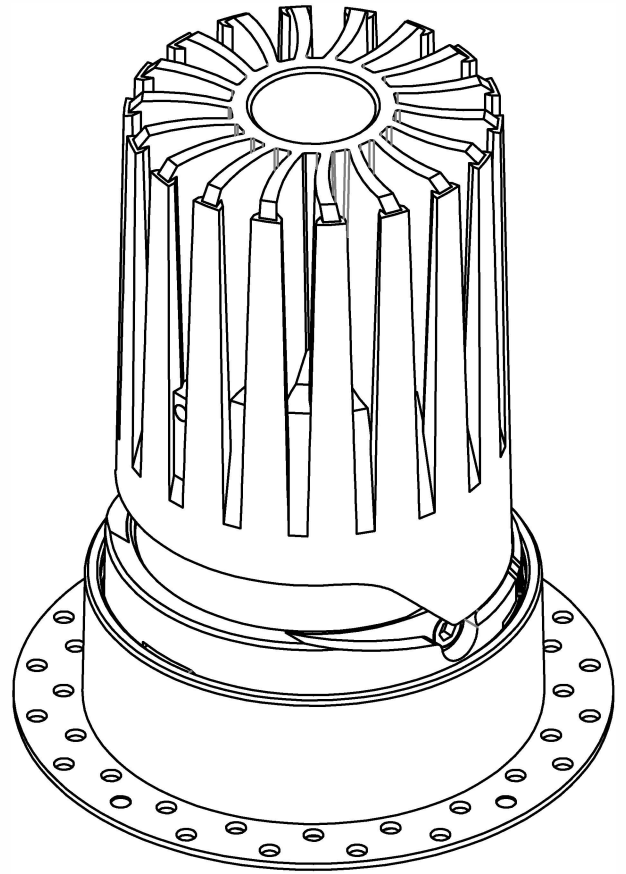

极氪系列 / JK SERIES

JK-55 方双头 / Square Double

□55X110

极氦系列 / JK SERIES

JK-55 方无边双头 / Square Trimless Double

□55X110

106.5

104.5

极氦系列 / JK SERIES

JK-75-20W 方无边 / Square Trimless

□75X75

极氦系列 / JK SERIES

JK-75-20W 方双头 / Square Double

极氬系列 / JK SERIES

JK-75-20W 方无边双头 / Square Trimless Double

极氦系列 / JK SERIES

JK-95 圆 / Round

Ø95

Ø105

极氦系列 / JK SERIES

JK-95 圆无边 / Round Trimless

Ø95

146

Ø92.4

Ø120

极氦系列 / JK SERIES

JK-95 方 / Square

极氪系列 / JK SERIES

JK-95 方无边 / Square Trimless

□ 95X95

90.4

120