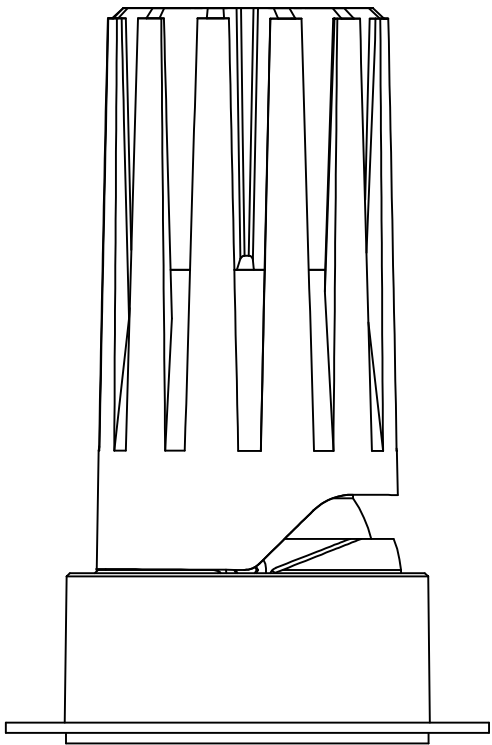

极氦系列 / JK SERIES

JK-55 圆无边 / Round Double

Ø55

106.5

Ø52.5

Ø70