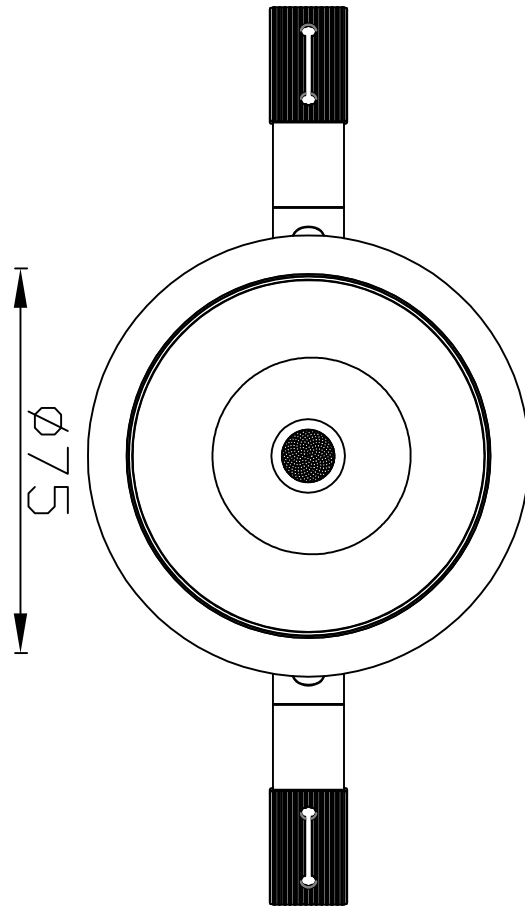

极氦系列 / JK SERIES

JK-75-20W 圆 / Round