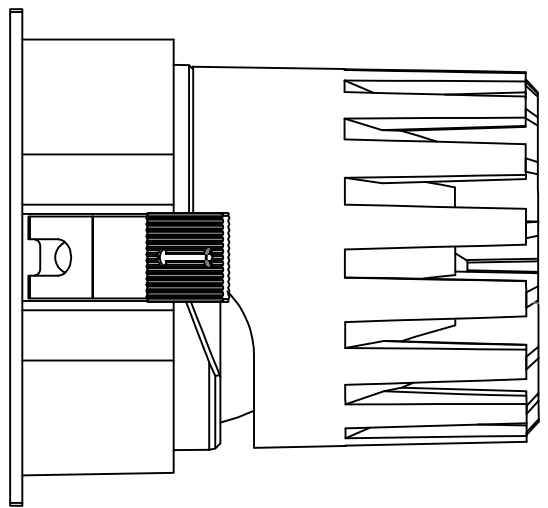

极氬系列 / JK SERIES

JK-75-12W 方 / Square