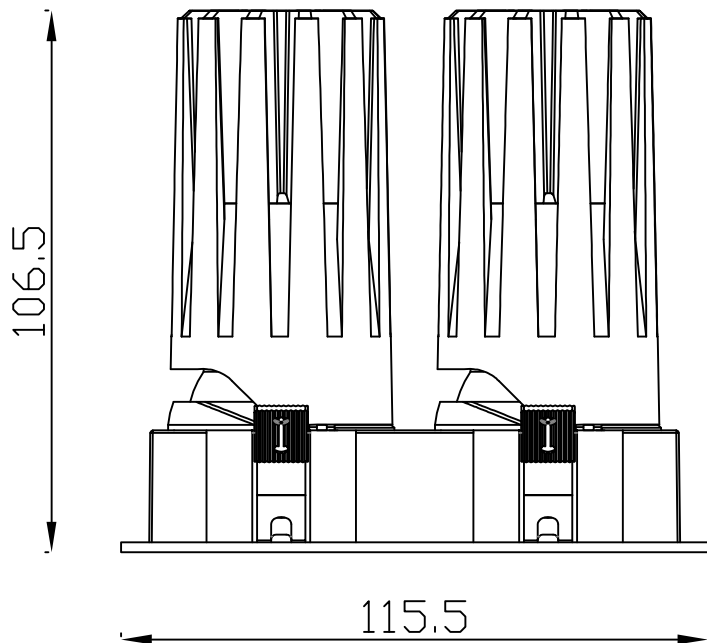

Ø70

极氮系列 / JK SERIES

JK-55 方 / Square

极氦系列 / JK SERIES

JK-55 方无边 / Square Trimless

□55X55

52.5

70

极氪系列 / JK SERIES

JK-55 方双头 / Square Double

□55X110

极氦系列 / JK SERIES

JK-55 方无边双头 / Square Trimless Double

□55X110

106.5

104.5

164.5

∅52

极氦系列 / JK SERIES

JK-75-12W 圆 / Round

Ø75

88

Ø70.9

Ø95

JK-95 圆 / Round

Ø95

Ø105

极氦系列 / JK SERIES

JK-95 圆无边 / Round Trimless

Ø95

146

Ø92.4