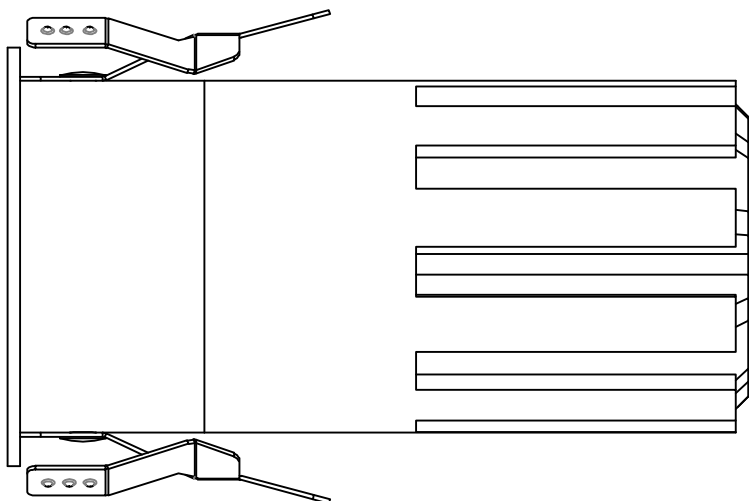

极氪系列 / JK SERIES

JK-35 圆 / Round

76.5

∅40

∅35

极氪系列 / JK SERIES

JK-45 圆 / Round

88.5

极氪系列 / JK SERIES

JK-55 圆 / Round

Ø55

极氦系列 / JK SERIES

JK-55 圆无边 / Round Double

Ø55

106.5

Ø52.5

164.5

∅52

极氦系列 / JK SERIES

JK-75-12W 圆 / Round

Ø75

88

Ø70.9

Ø95

JK-95 圆 / Round

Ø95

Ø105

极氦系列 / JK SERIES

JK-95 圆无边 / Round Trimless

Ø95

146

Ø92.4