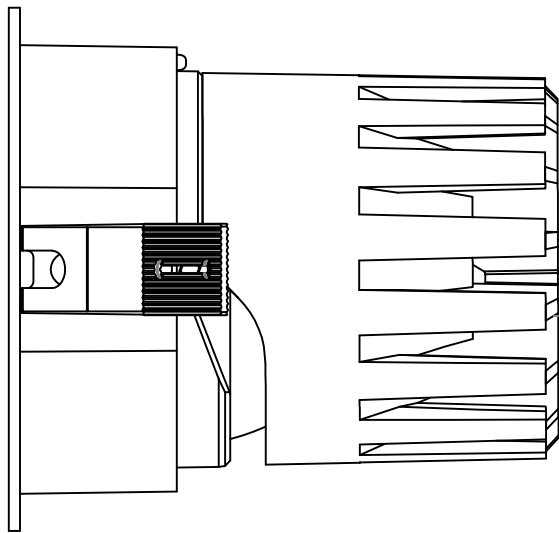

极氪系列 / JK SERIES

JK-55 方双头 / Square Double

□55X110

极氦系列 / JK SERIES

JK-55 方无边双头 / Square Trimless Double

□55X110

106.5

104.5

164.5

∅52

极氦系列 / JK SERIES

JK-75-12W 圆 / Round

Ø75

88

Ø70.9

Ø95

JK-95 圆 / Round

Ø95

Ø105

极氦系列 / JK SERIES

JK-95 圆无边 / Round Trimless

Ø95

146

Ø92.4