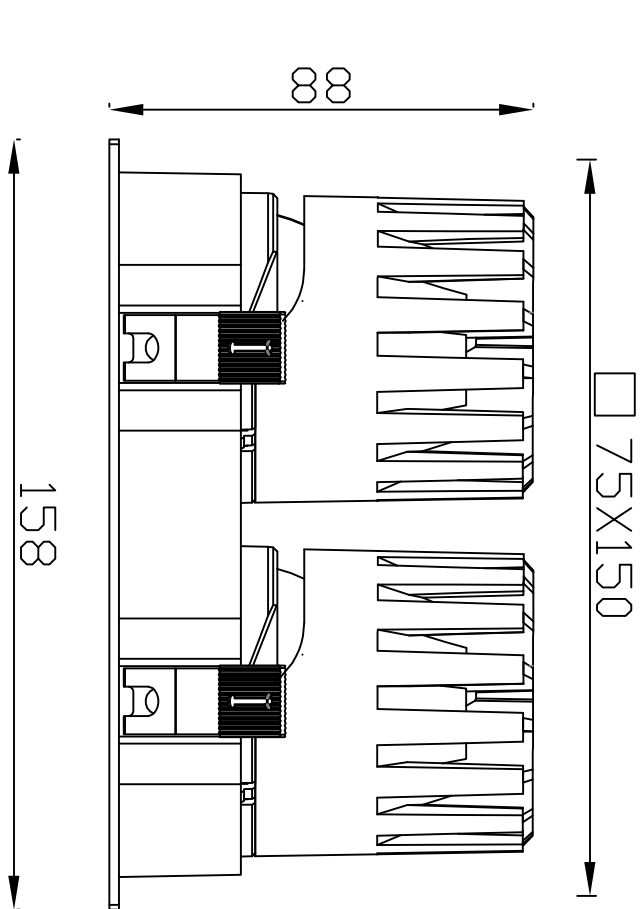

164.5

∅52

极氦系列 / JK SERIES

JK-75-12W 圆 / Round

Ø75

88

Ø70.9

Ø95

极氦系列 / JK SERIES

JK-75-12W 圆无边 / Round Trimless

□75X75

极氬系列 / JK SERIES

JK-75-12W 方 / Square

极氦系列 / JK SERIES

JK-75-12W 方无边 / Square Trimless

极氬系列 / JK SERIES

JK-95 圆 / Round

Ø95

Ø105

极氦系列 / JK SERIES

JK-95 圆无边 / Round Trimless

Ø95

146

Ø92.4

极氪系列 / JK SERIES

JK-95 方双头 / Square Double

□ 95X190

197.5

106.5

极氦系列 / JK SERIES

JK-95 方无边双头 / Square Trimless Double

□ 95X190