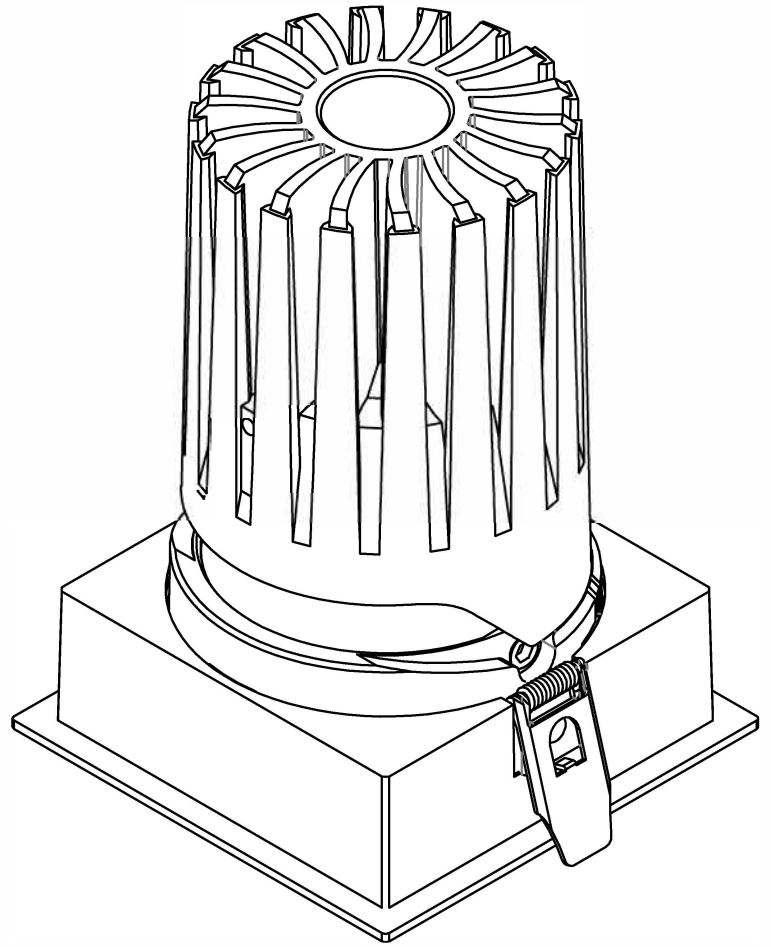

极氦系列 / JK SERIES

JK-75-20W 方无边 / Square Trimless

□75X75

极氦系列 / JK SERIES

JK-75-20W 方双头 / Square Double

极氬系列 / JK SERIES

JK-75-20W 方无边双头 / Square Trimless Double

极氦系列 / JK SERIES

JK-95 圆 / Round

Ø95

Ø105

极氦系列 / JK SERIES

JK-95 圆无边 / Round Trimless

Ø95

146

Ø92.4

Ø120

极氦系列 / JK SERIES

JK-95 方 / Square

极氪系列 / JK SERIES

JK-95 方无边 / Square Trimless

□ 95X95

90.4

120