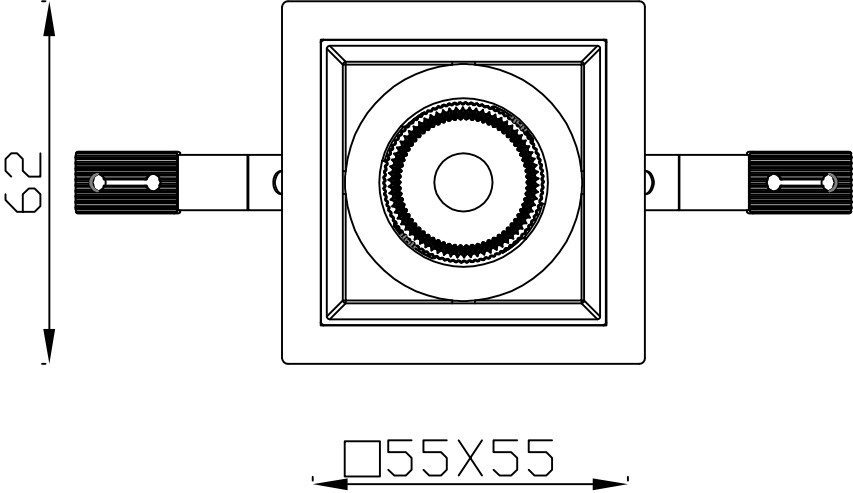

极氮系列 / JK SERIES

JK-55 方 / Square