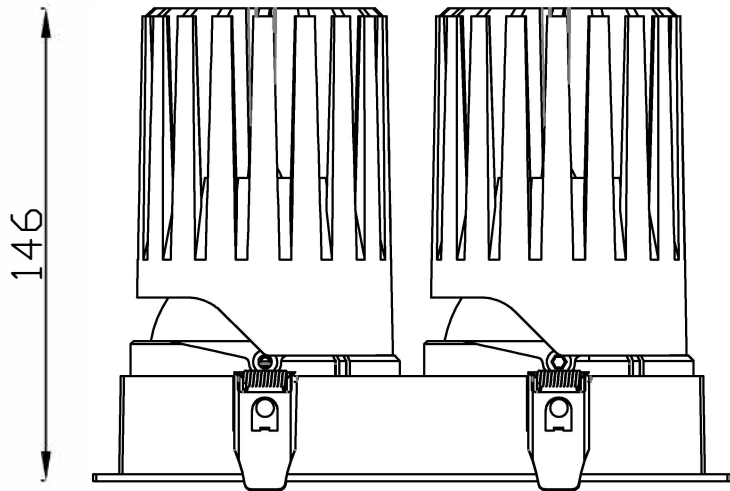

极氪系列 / JK SERIES

JK-95 方双头 / Square Double

□ 95X190

197.5

106.5