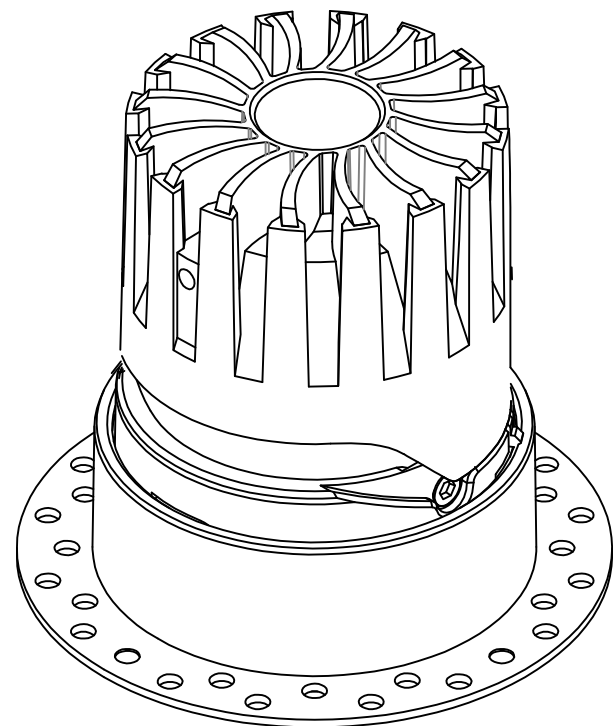

极氪系列 / JK SERIES

JK-55 方双头 / Square Double

□55X110

极氦系列 / JK SERIES

JK-55 方无边双头 / Square Trimless Double

□55X110

106.5

104.5

164.5

∅52

极氦系列 / JK SERIES

JK-75-12W 圆 / Round

Ø75

88

Ø70.9

Ø95

极氦系列 / JK SERIES

JK-75-12W 圆无边 / Round Trimless

□75X75

极氬系列 / JK SERIES

JK-75-12W 方 / Square

极氦系列 / JK SERIES

JK-75-12W 方无边 / Square Trimless

极氬系列 / JK SERIES

JK-95 圆 / Round

Ø95

Ø105

极氦系列 / JK SERIES

JK-95 圆无边 / Round Trimless

Ø95

146

Ø92.4