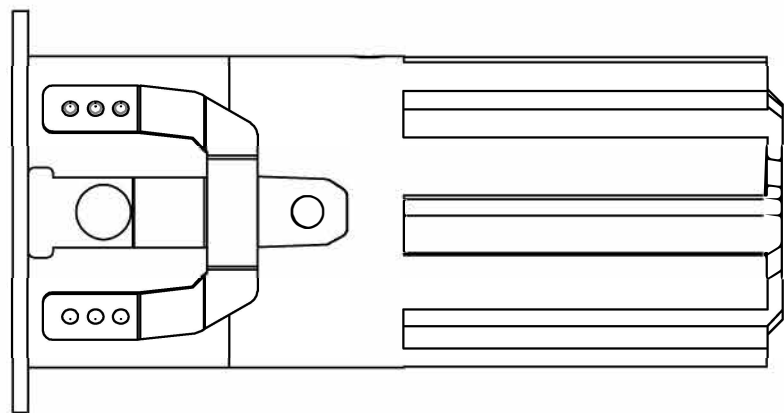

极氪系列 / JK SERIES

JK-35 圆 / Round

76.5

∅40

∅35

极氪系列 / JK SERIES

JK-45 圆 / Round

88.5

极氪系列 / JK SERIES

JK-55 圆 / Round

Ø55

极氦系列 / JK SERIES

JK-55 圆无边 / Round Double

Ø55

106.5

Ø52.5

164.5

∅52

极氦系列 / JK SERIES

JK-75-12W 圆 / Round

Ø75

88

Ø70.9

Ø95

JK-95 圆 / Round

Ø95

Ø105

极氦系列 / JK SERIES

JK-95 圆无边 / Round Trimless

Ø95

146

Ø92.4