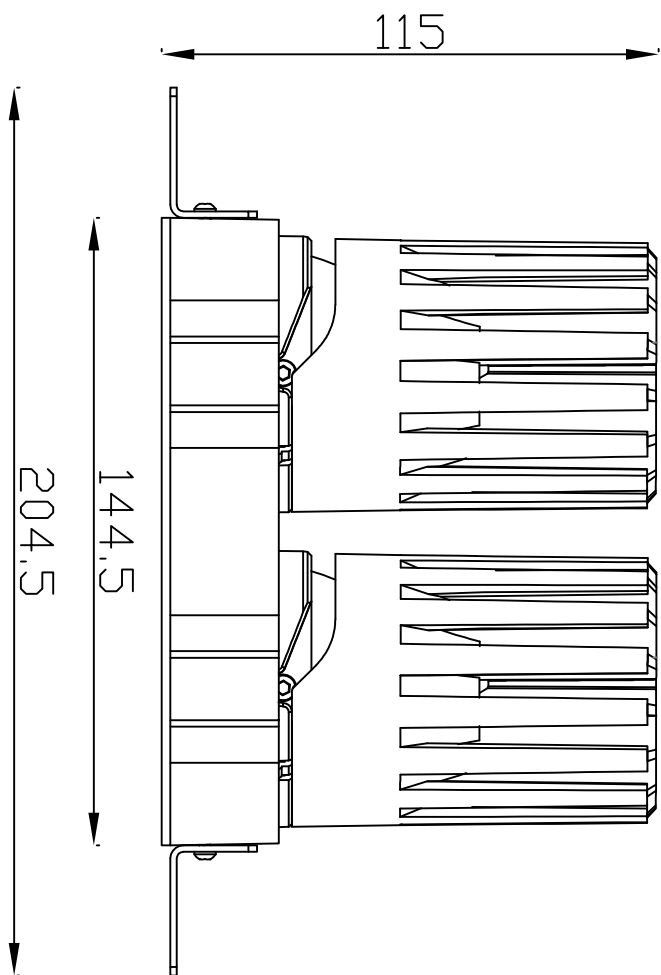

164.5

∅52

极氦系列 / JK SERIES

JK-75-12W 圆 / Round

Ø75

88

Ø70.9

Ø95

极氦系列 / JK SERIES

JK-75-20W 方无边 / Square Trimless

□75X75

极氦系列 / JK SERIES

JK-75-20W 方双头 / Square Double

极氬系列 / JK SERIES

JK-75-20W 方无边双头 / Square Trimless Double

极氦系列 / JK SERIES

JK-95 圆 / Round

Ø95

Ø105

极氦系列 / JK SERIES

JK-95 圆无边 / Round Trimless

Ø95

146

Ø92.4

Ø120

极氦系列 / JK SERIES

JK-95 方 / Square

极氪系列 / JK SERIES

JK-95 方无边 / Square Trimless

□ 95X95

90.4

120