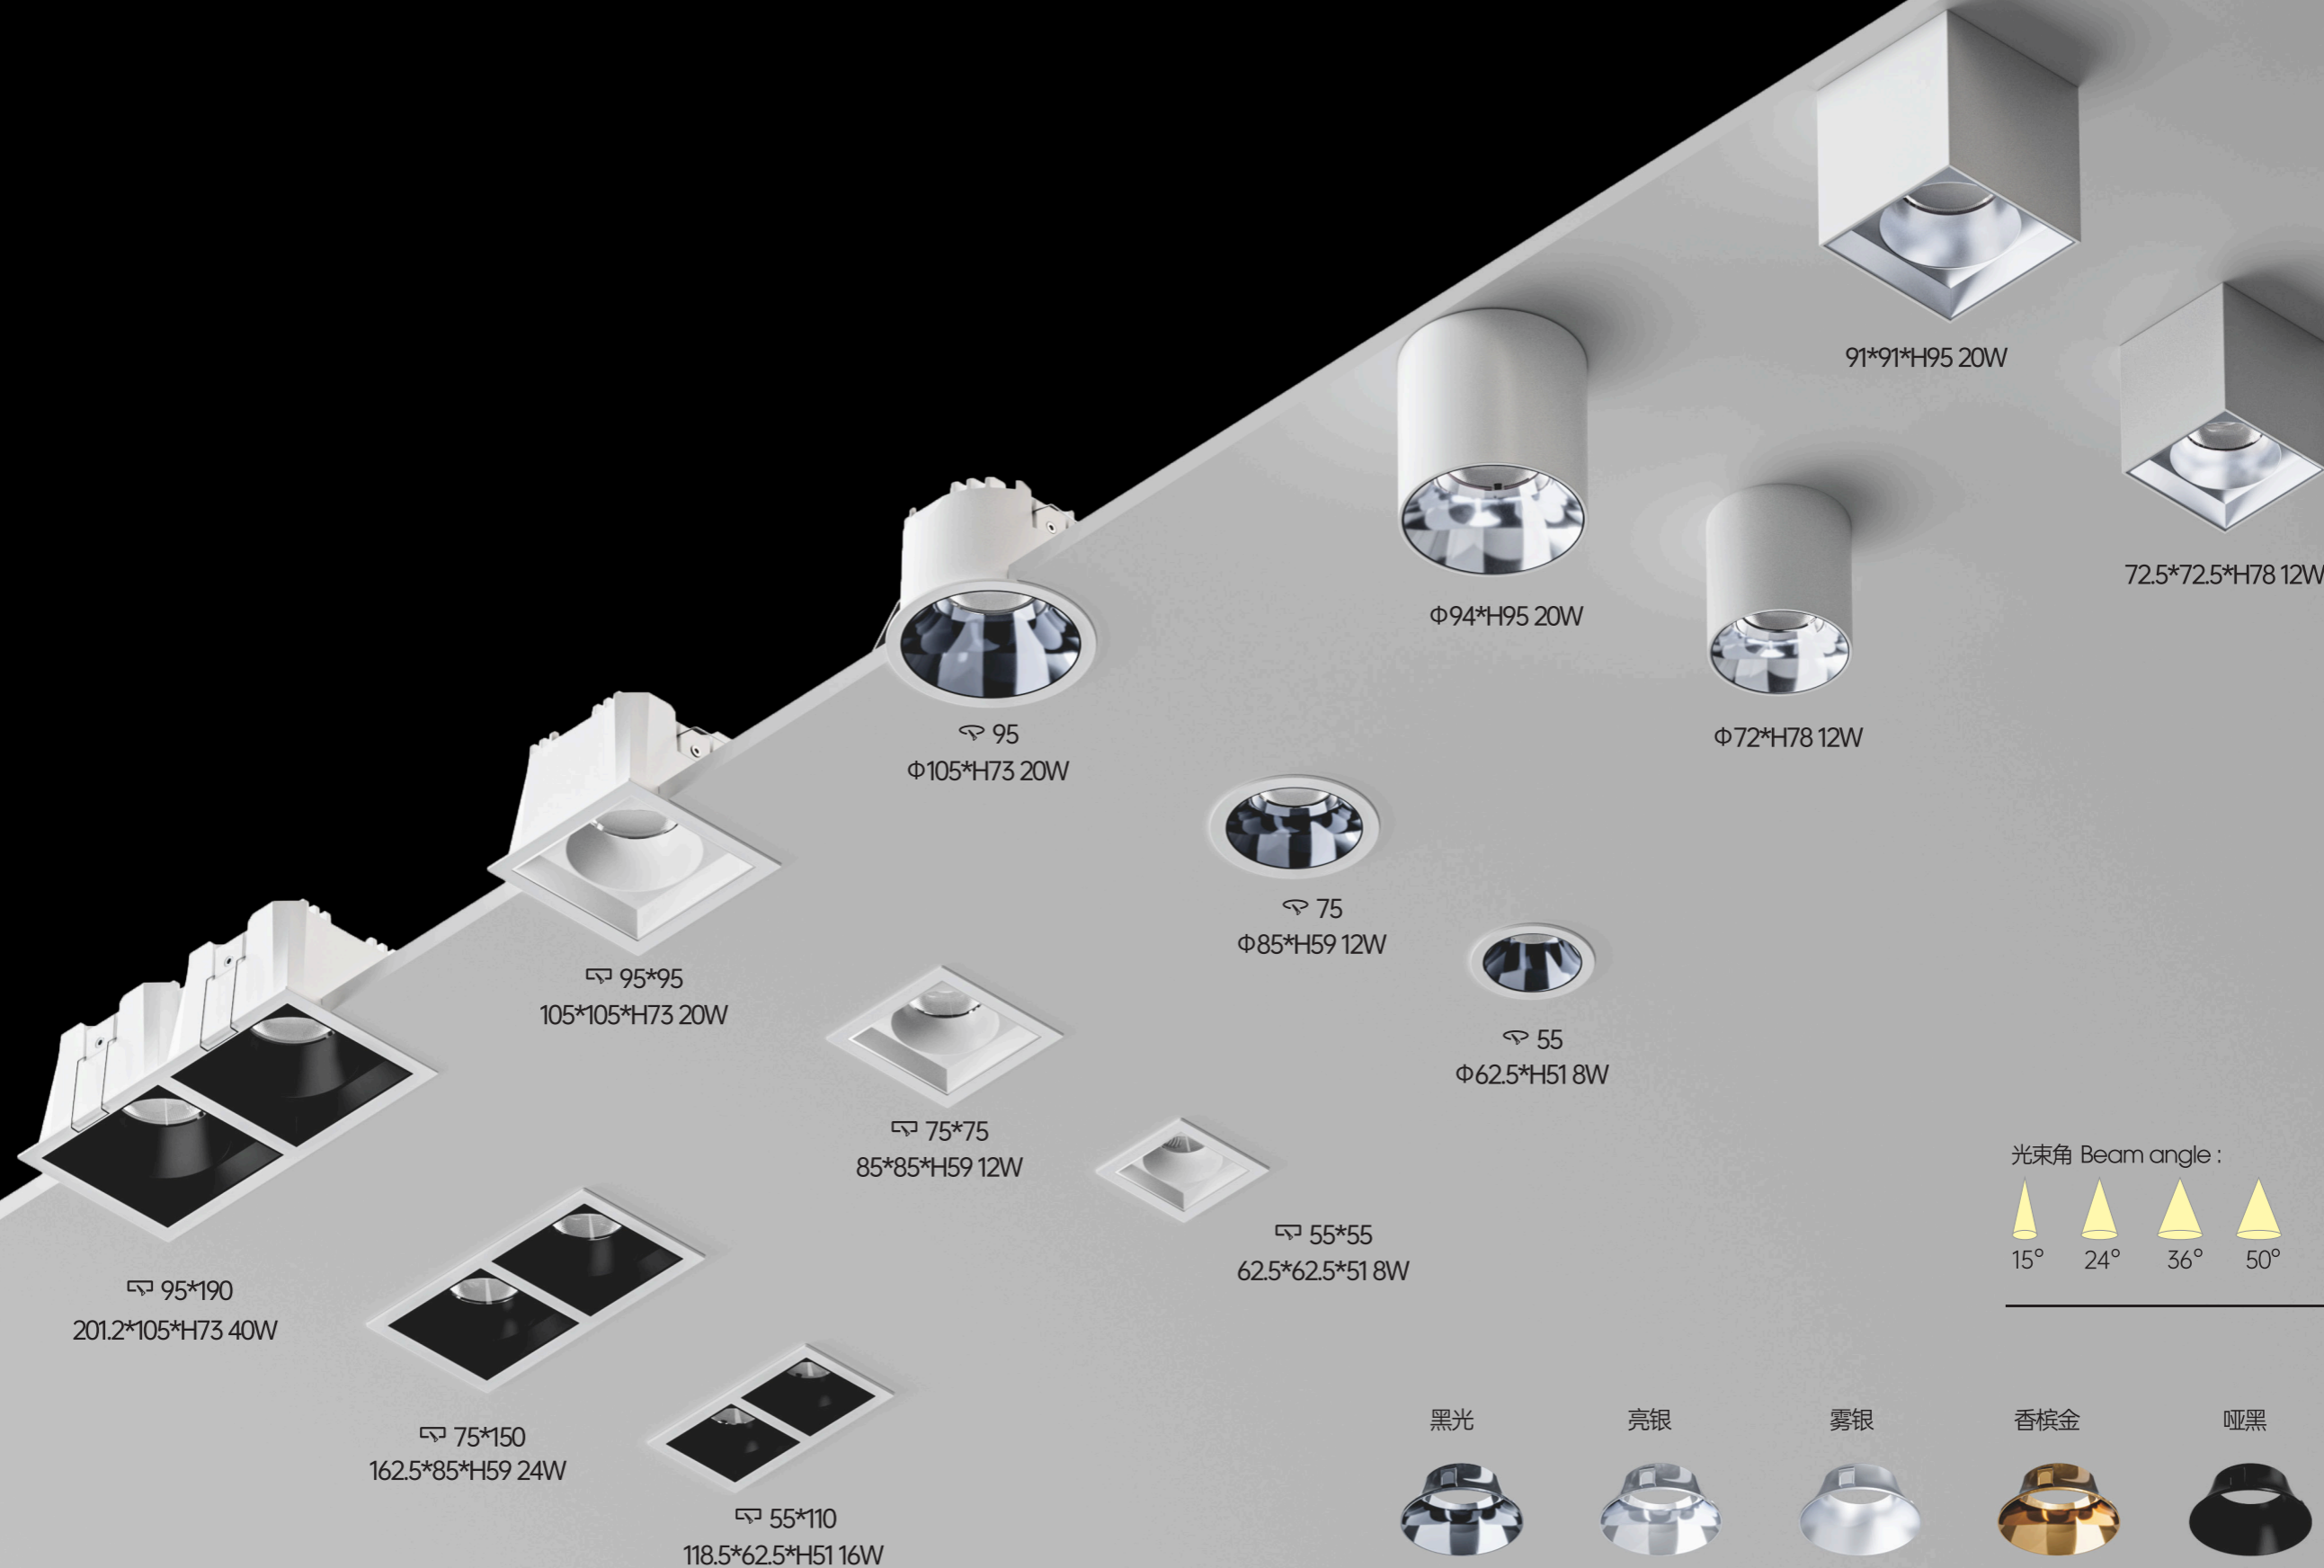

☞ 75*150
162.5*85*H59 24W

☞ 55*110
118.5*62.5*H51 16W

☞ 95*95
105*105*H73 20W

☞ 75*75
85*85*H59 12W

☞ 95
Φ105*H73 20W

☞ 75
Φ85*H59 12W

☞ 55
Φ62.5*H51 8W

☞ 55*55
62.5*62.5*H51 8W

Φ94*H95 20W

Φ72*H78 12W

91*91*H95 20W

72.5*72.5*H78 12W

☞ 95*190
201.2*105*H73 40W