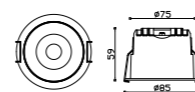

光学角度:

防磁杯颜色:

Black/黑光 Bright Silver/亮银 Fog Silver/雾银 Matte black/哑黑 Matte white/哑白 Gold/香槟金

技术参数

**PARAMETERS**

品名 Product Name	型号 Model	建议功率 Wattage	匹配光源 Chip	尺寸 Size(mm)	光束角 Beam Angle
55方形双头筒灯	JS-55-2F	16W	020/1816/1507	118.5*62.5*H95mm	15°24°36°50°

JS-75Y

JS-75F

JS-75-2F

光学角度:

防眩杯颜色:

光学角度:

防眩杯颜色:

技术参数

**PARAMETERS**

品名 Product Name	型号 Model	建议功率 Wattage	匹配光源 Chip	尺寸 Size(mm)	光束角 Beam Angle
75圆形	JS-75Y	12W	020/1304/1507	75*85*H59mm	15°24°36°50°

技术参数

**PARAMETERS**

品名 Product Name	型号 Model	建议功率 Wattage	匹配光源 Chip	尺寸 Size(mm)	光束角 Beam Angle
75方形	JS-75F	12W	020/1304/1507	85*85*H59mm	15°24°36°50°