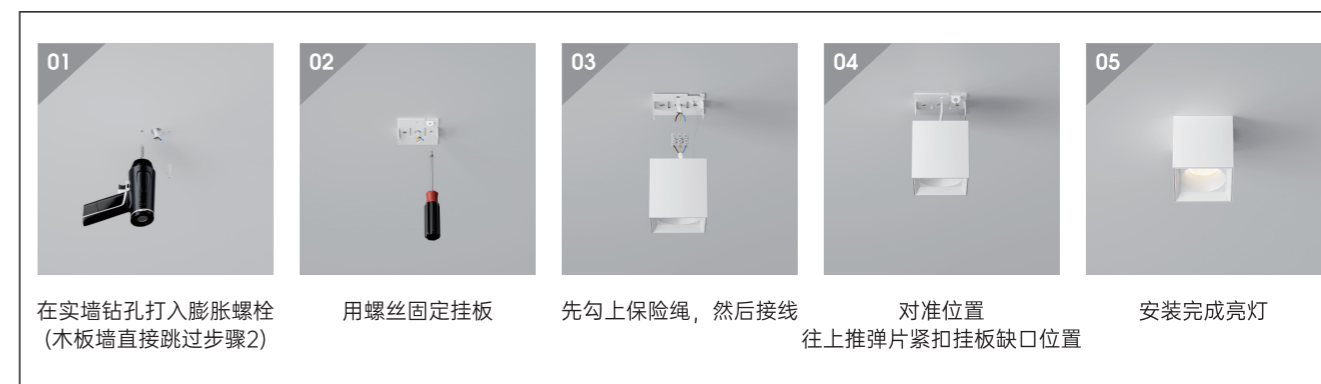

### 特殊的光学设计

JAZZ SERIES

微积分技术结合费马螺旋整列  
混光更均匀  
低眩亮灯不刺眼

UGR>8

卡扣的弹片固定，高效拆装  
方便维护，免去拧螺丝刮伤  
天花板

金属保险绳  
多重防护  
安全有保障

JS-75Y-MZ

JS-75F-MZ