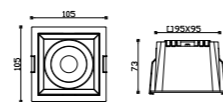

**PARAMETERS**

品名 Product Name	型号 Model	建议功率 Wattage	匹配光源 Chip	尺寸 Size(mm)	光束角 Beam Angle
75圆形	JS-75Y	12W	020/1304/1507	75*85*H59mm	15°24°36°50°

技术参数

**PARAMETERS**

品名 Product Name	型号 Model	建议功率 Wattage	匹配光源 Chip	尺寸 Size(mm)	光束角 Beam Angle
75方形	JS-75F	12W	020/1304/1507	85*85*H59mm	15°24°36°50°

技术参数

**PARAMETERS**

品名 Product Name	型号 Model	建议功率 Wattage	匹配光源 Chip	尺寸 Size(mm)	光束角 Beam Angle
75方形双头筒灯	JS-75-2F	24W	020/1816/1507	162.5*85*H95mm	15°24°36°50°

JS-95Y

JS-95F

JS-95-2F

光学角度:

防眩杯颜色:

光学角度:

防眩杯颜色:

技术参数

**PARAMETERS**

品名 Product Name	型号 Model	建议功率 Wattage	匹配光源 Chip	尺寸 Size(mm)	光束角 Beam Angle
95圆形	JS-95Y	20W	020/1304/1507	95*H73mm	15°24°36°50°

技术参数

**PARAMETERS**

品名 Product Name	型号 Model	建议功率 Wattage	匹配光源 Chip	尺寸 Size(mm)	光束角 Beam Angle
95方形	JS-95F	20W	020/1304/1507	105*105*H73mm	15°24°36°50°