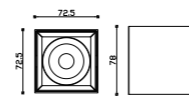

JS-95Y-MZ

JS-95F-MZ

技术参数

**PARAMETERS**

品名 Product Name	型号 Model	建议功率 Wattage	匹配光源 Chip	尺寸 Size(mm)	光束角 Beam Angle
75圆形明装	JK-75Y-MZ	12W	020/1304/1507	72*H78mm	15°24°36°50°

技术参数

**PARAMETERS**

品名 Product Name	型号 Model	建议功率 Wattage	匹配光源 Chip	尺寸 Size(mm)	光束角 Beam Angle
95圆形明装	JS-95Y-MZ	20W	020/1304/1507	94*H95mm	15°24°36°50°

技术参数

**PARAMETERS**

品名 Product Name	型号 Model	建议功率 Wattage	匹配光源 Chip	尺寸 Size(mm)	光束角 Beam Angle
75方形明装	JK-75F-MZ	12W	020/1304/1507	72.5*72.5*H78mm	15°24°36°50°

技术参数

**PARAMETERS**

品名 Product Name	型号 Model	建议功率 Wattage	匹配光源 Chip	尺寸 Size(mm)	光束角 Beam Angle
95方形明装	JS-95F-MZ	20W	020/1304/1507	91*91*H95mm	15°24°36°50°