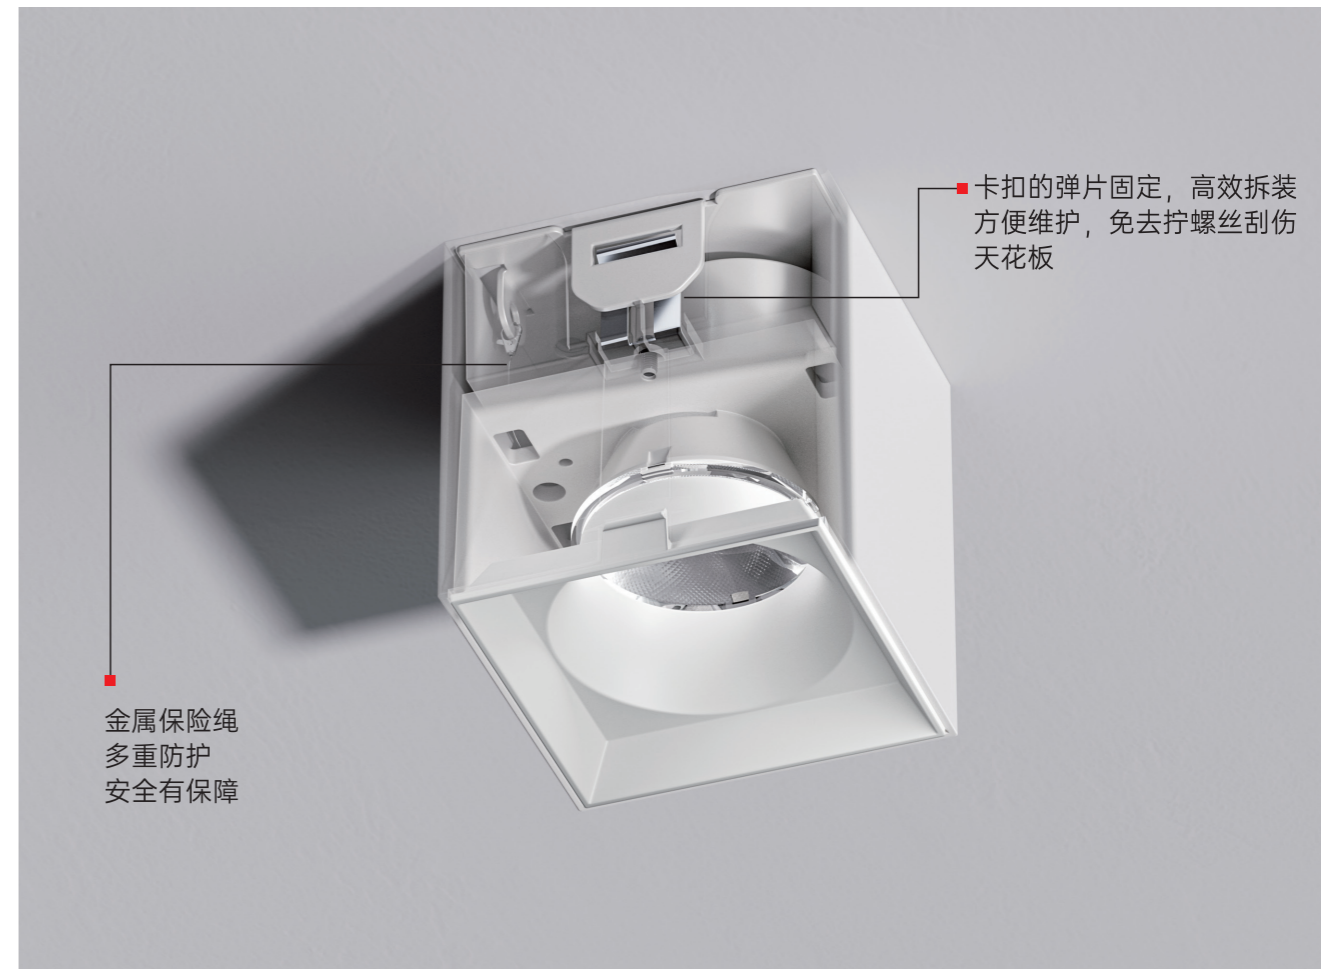

特殊的光学设计

JAZZ SERIES

微积分技术结合费马螺旋整列
混光更均匀
低眩亮灯不刺眼

UGR>8

卡扣的弹片固定，高效拆装
方便维护，免去拧螺丝刮伤
天花板

金属保险绳
多重防护
安全有保障