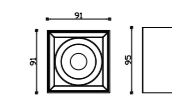

JS-95Y-MZ

JS-95F-MZ

技术参数

**PARAMETERS**

品名 Product Name	型号 Model	建议功率 Wattage	匹配光源 Chip	尺寸 Size(mm)	光束角 Beam Angle
75圆形明装	JK-75Y-MZ	12W	020/1304/1507	72*H78mm	15°24°36°50°

技术参数

**PARAMETERS**

品名 Product Name	型号 Model	建议功率 Wattage	匹配光源 Chip	尺寸 Size(mm)	光束角 Beam Angle
95圆形明装	JS-95Y-MZ	20W	020/1304/1507	94*H95mm	15°24°36°50°

技术参数

**PARAMETERS**

品名 Product Name	型号 Model	建议功率 Wattage	匹配光源 Chip	尺寸 Size(mm)	光束角 Beam Angle
75方形明装	JK-75F-MZ	12W	020/1304/1507	72.5*72.5*H78mm	15°24°36°50°

技术参数

**PARAMETERS**

品名 Product Name	型号 Model	建议功率 Wattage	匹配光源 Chip	尺寸 Size(mm)	光束角 Beam Angle
95方形明装	JS-95F-MZ	20W	020/1304/1507	91*91*H95mm	15°24°36°50°