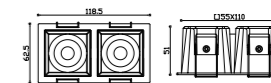

光学角度:

防磁杯颜色:

Black/黑光 Bright Silver/亮银 Fog Silver/雾银 Matte black/哑黑 Matte white/哑白 Gold/香槟金

技术参数

**PARAMETERS**

品名 Product Name	型号 Model	建议功率 Wattage	匹配光源 Chip	尺寸 Size(mm)	光束角 Beam Angle
55方形双头筒灯	JS-55-2F	16W	020/1816/1507	118.5*62.5*H95mm	15°24°36°50°