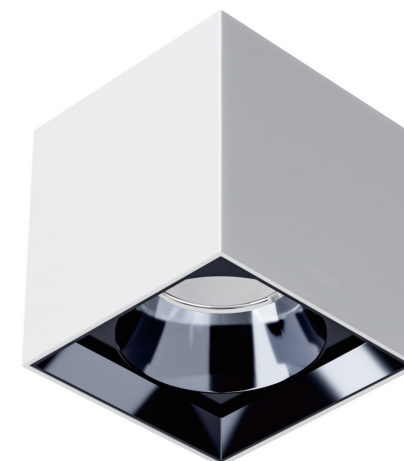

JS-95F-MZ

技术参数

PARAMETERS

品名 Product Name	型号 Model	建议功率 Wattage	匹配光源 Chip	尺寸 Size(mm)	光束角 Beam Angle
75圆形明装	JK-75Y-MZ	12W	020/1304/1507	72*H78mm	15°24°36°50°

技术参数

PARAMETERS

品名 Product Name	型号 Model	建议功率 Wattage	匹配光源 Chip	尺寸 Size(mm)	光束角 Beam Angle
95圆形明装	JS-95Y-MZ	20W	020/1304/1507	94*H95mm	15°24°36°50°

技术参数

PARAMETERS

品名 Product Name	型号 Model	建议功率 Wattage	匹配光源 Chip	尺寸 Size(mm)	光束角 Beam Angle
75方形明装	JK-75F-MZ	12W	020/1304/1507	72.5*72.5*H78mm	15°24°36°50°

技术参数

PARAMETERS

品名 Product Name	型号 Model	建议功率 Wattage	匹配光源 Chip	尺寸 Size(mm)	光束角 Beam Angle
95方形明装	JS-95F-MZ	20W	020/1304/1507	91*91*H95mm	15°24°36°50°