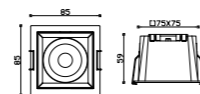

**PARAMETERS**

品名 Product Name	型号 Model	建议功率 Wattage	匹配光源 Chip	尺寸 Size(mm)	光束角 Beam Angle
75圆形	JS-75Y	12W	020/1304/1507	75*85*H59mm	15°24°36°50°

技术参数

**PARAMETERS**

品名 Product Name	型号 Model	建议功率 Wattage	匹配光源 Chip	尺寸 Size(mm)	光束角 Beam Angle
75方形	JS-75F	12W	020/1304/1507	85*85*H59mm	15°24°36°50°