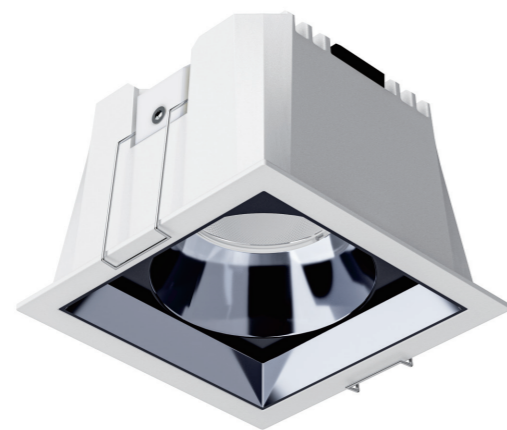

72.5\*72.5\*H78 12W

光束角 Beam angle :

黑光

亮银

雾银

香槟金

哑黑

哑白

隐藏式的弹簧设计  
便捷安装增加高级感

技术参数

**PARAMETERS**

品名 Product Name	型号 Model	建议功率 Wattage	匹配光源 Chip	尺寸 Size(mm)	光束角 Beam Angle
75方形双头筒灯	JS-75-2F	24W	020/1816/1507	162.5*85*H95mm	15°24°36°50°

JS-95Y

JS-95F

JS-95-2F

光学角度:

防眩杯颜色: