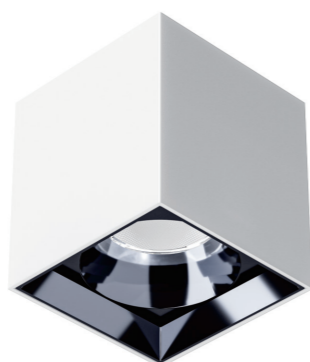

72.5\*72.5\*H78 12W

光束角 Beam angle :

黑光

亮银

雾银

香槟金

哑黑

哑白

隐藏式的弹簧设计  
便捷安装增加高级感

### 特殊的光学设计

JAZZ SERIES

微积分技术结合费马螺旋整列  
混光更均匀  
低眩亮灯不刺眼

UGR>8

卡扣的弹片固定，高效拆装  
方便维护，免去拧螺丝刮伤  
天花板

金属保险绳  
多重防护  
安全有保障

JS-75Y-MZ

JS-75F-MZ