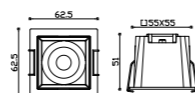

技术参数

**PARAMETERS**

品名 Product Name	型号 Model	建议功率 Wattage	匹配光源 Chip	尺寸 Size(mm)	光束角 Beam Angle
75方形明装	JK-75F-MZ	12W	020/1304/1507	72.5*72.5*H78mm	15°24°36°50°

技术参数

**PARAMETERS**

品名 Product Name	型号 Model	建议功率 Wattage	匹配光源 Chip	尺寸 Size(mm)	光束角 Beam Angle
95方形明装	JS-95F-MZ	20W	020/1304/1507	91*91*H95mm	15°24°36°50°

品名 Product Name	型号 Model	建议功率 Wattage	匹配光源 Chip	尺寸 Size(mm)	光束角 Beam Angle
55圆形	JS-55Y	8w	1304/020	55*62.5*H51mm	15°24°36°50°

技术参数

**PARAMETERS**

品名 Product Name	型号 Model	建议功率 Wattage	匹配光源 Chip	尺寸 Size(mm)	光束角 Beam Angle
55方形	JS-55F	8w	020/1304/1507	62.5*62.5*H51mm	15°24°36°50°