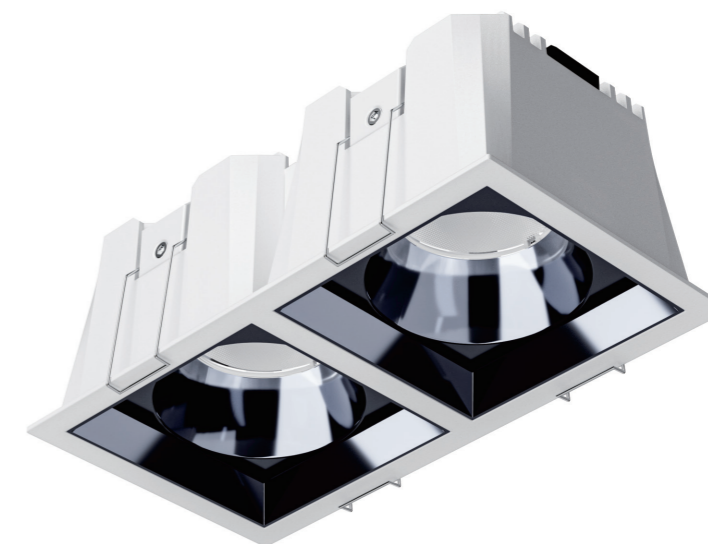

隐藏式的弹簧设计  
便捷安装增加高级感

技术参数

**PARAMETERS**

品名 Product Name	型号 Model	建议功率 Wattage	匹配光源 Chip	尺寸 Size(mm)	光束角 Beam Angle
75方形双头筒灯	JS-75-2F	24W	020/1816/1507	162.5*85*H95mm	15°24°36°50°

JS-95Y

JS-95F

JS-95-2F

光学角度:

防眩杯颜色: