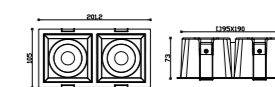

品名 Product Name	型号 Model	建议功率 Wattage	匹配光源 Chip	尺寸 Size(mm)	光束角 Beam Angle
95方形双头筒灯	JS-95-2F	40W	020/1816/1507	201.2*105*H73mm	15°24°36°50°