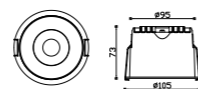

技术参数

**PARAMETERS**

品名 Product Name	型号 Model	建议功率 Wattage	匹配光源 Chip	尺寸 Size(mm)	光束角 Beam Angle
75方形双头筒灯	JS-75-2F	24W	020/1816/1507	162.5*85*H95mm	15°24°36°50°

JS-95Y

JS-95F

JS-95-2F

光学角度:

防眩杯颜色:

光学角度:

防眩杯颜色:

技术参数

**PARAMETERS**

品名 Product Name	型号 Model	建议功率 Wattage	匹配光源 Chip	尺寸 Size(mm)	光束角 Beam Angle
95圆形	JS-95Y	20W	020/1304/1507	95*H73mm	15°24°36°50°

技术参数

**PARAMETERS**

品名 Product Name	型号 Model	建议功率 Wattage	匹配光源 Chip	尺寸 Size(mm)	光束角 Beam Angle
95方形	JS-95F	20W	020/1304/1507	105*105*H73mm	15°24°36°50°