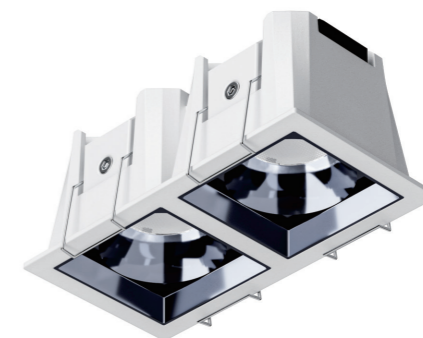

JS-55-2F

光学角度:

防磁杯颜色:

Black/黑光 Bright Silver/亮银 Fog Silver/雾银 Matte black/哑黑 Matte white/哑白 Gold/香槟金

技术参数

PARAMETERS

品名 Product Name	型号 Model	建议功率 Wattage	匹配光源 Chip	尺寸 Size(mm)	光束角 Beam Angle
55圆形	JS-55Y	8w	1304/020	55*62.5*H51mm	15°24°36°50°

技术参数

PARAMETERS

品名 Product Name	型号 Model	建议功率 Wattage	匹配光源 Chip	尺寸 Size(mm)	光束角 Beam Angle
55方形	JS-55F	8w	020/1304/1507	62.5*62.5*H51mm	15°24°36°50°

光学角度:

防磁杯颜色:

Black/黑光 Bright Silver/亮银 Fog Silver/雾银 Matte black/哑黑 Matte white/哑白 Gold/香槟金

技术参数

PARAMETERS

品名 Product Name	型号 Model	建议功率 Wattage	匹配光源 Chip	尺寸 Size(mm)	光束角 Beam Angle
55方形双头筒灯	JS-55-2F	16W	020/1816/1507	118.5*62.5*H95mm	15°24°36°50°