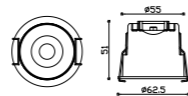

品名 Product Name	型号 Model	建议功率 Wattage	匹配光源 Chip	尺寸 Size(mm)	光束角 Beam Angle
55圆形	JS-55Y	8w	1304/020	55*62.5*H51mm	15°24°36°50°

技术参数