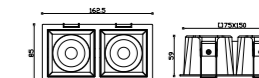

PARAMETERS

品名 Product Name	型号 Model	建议功率 Wattage	匹配光源 Chip	尺寸 Size(mm)	光束角 Beam Angle
75方形双头筒灯	JS-75-2F	24W	020/1816/1507	162.5*85*H95mm	15°24°36°50°