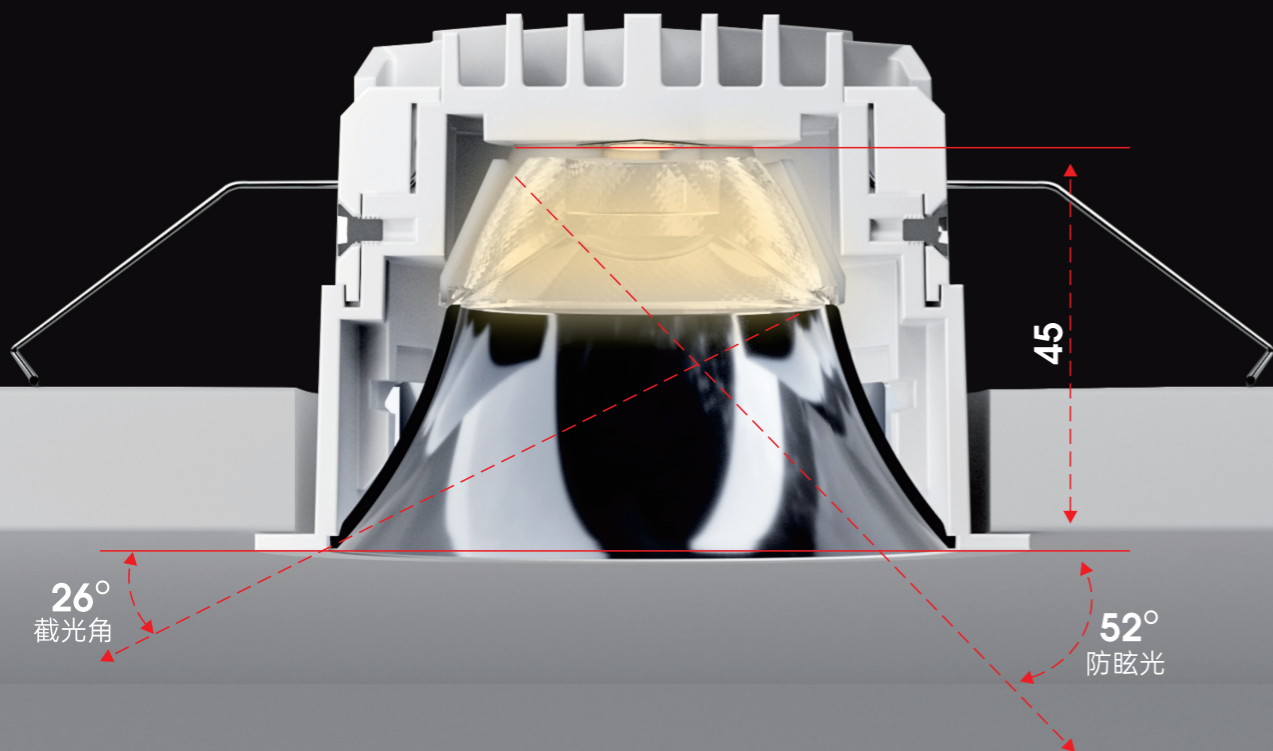

特殊的光学设计

JAZZ SERIES

微积分技术结合费马螺旋整列
混光更均匀
低眩亮灯不刺眼

UGR>8

卡扣的弹片固定，高效拆装
方便维护，免去拧螺丝刮伤
天花板

金属保险绳
多重防护
安全有保障