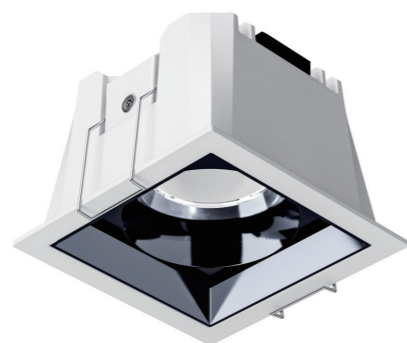

JS-75Y

JS-75F

JS-75-2F

光学角度:

防眩杯颜色:

光学角度:

防眩杯颜色:

技术参数

PARAMETERS

品名 Product Name	型号 Model	建议功率 Wattage	匹配光源 Chip	尺寸 Size(mm)	光束角 Beam Angle
75圆形	JS-75Y	12W	020/1304/1507	75*85*H59mm	15°24°36°50°

技术参数

PARAMETERS

品名 Product Name	型号 Model	建议功率 Wattage	匹配光源 Chip	尺寸 Size(mm)	光束角 Beam Angle
75方形	JS-75F	12W	020/1304/1507	85*85*H59mm	15°24°36°50°

技术参数

PARAMETERS

品名 Product Name	型号 Model	建议功率 Wattage	匹配光源 Chip	尺寸 Size(mm)	光束角 Beam Angle
75方形双头筒灯	JS-75-2F	24W	020/1816/1507	162.5*85*H95mm	15°24°36°50°