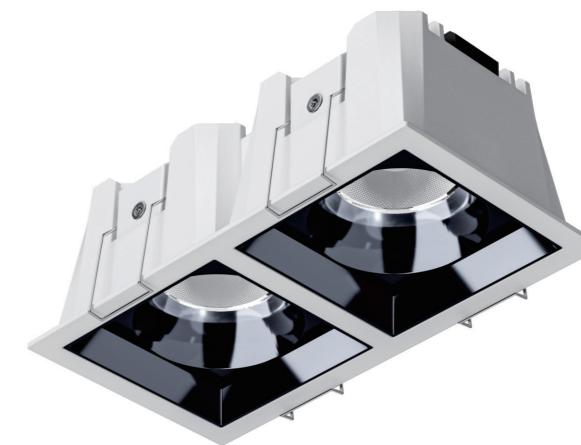

JS-75-2F

光学角度:

防眩杯颜色:

光学角度:

防眩杯颜色:

技术参数

PARAMETERS

品名 Product Name	型号 Model	建议功率 Wattage	匹配光源 Chip	尺寸 Size(mm)	光束角 Beam Angle
75圆形	JS-75Y	12W	020/1304/1507	75*85*H59mm	15°24°36°50°

技术参数

PARAMETERS

品名 Product Name	型号 Model	建议功率 Wattage	匹配光源 Chip	尺寸 Size(mm)	光束角 Beam Angle
75方形	JS-75F	12W	020/1304/1507	85*85*H59mm	15°24°36°50°

技术参数

PARAMETERS

品名 Product Name	型号 Model	建议功率 Wattage	匹配光源 Chip	尺寸 Size(mm)	光束角 Beam Angle
75方形双头筒灯	JS-75-2F	24W	020/1816/1507	162.5*85*H95mm	15°24°36°50°