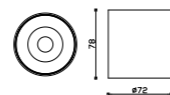

JS-95Y-MZ

JS-95F-MZ

技术参数

**PARAMETERS**

品名 Product Name	型号 Model	建议功率 Wattage	匹配光源 Chip	尺寸 Size(mm)	光束角 Beam Angle
75圆形明装	JK-75Y-MZ	12W	020/1304/1507	72*H78mm	15°24°36°50°

技术参数

**PARAMETERS**

品名 Product Name	型号 Model	建议功率 Wattage	匹配光源 Chip	尺寸 Size(mm)	光束角 Beam Angle
95圆形明装	JS-95Y-MZ	20W	020/1304/1507	94*H95mm	15°24°36°50°