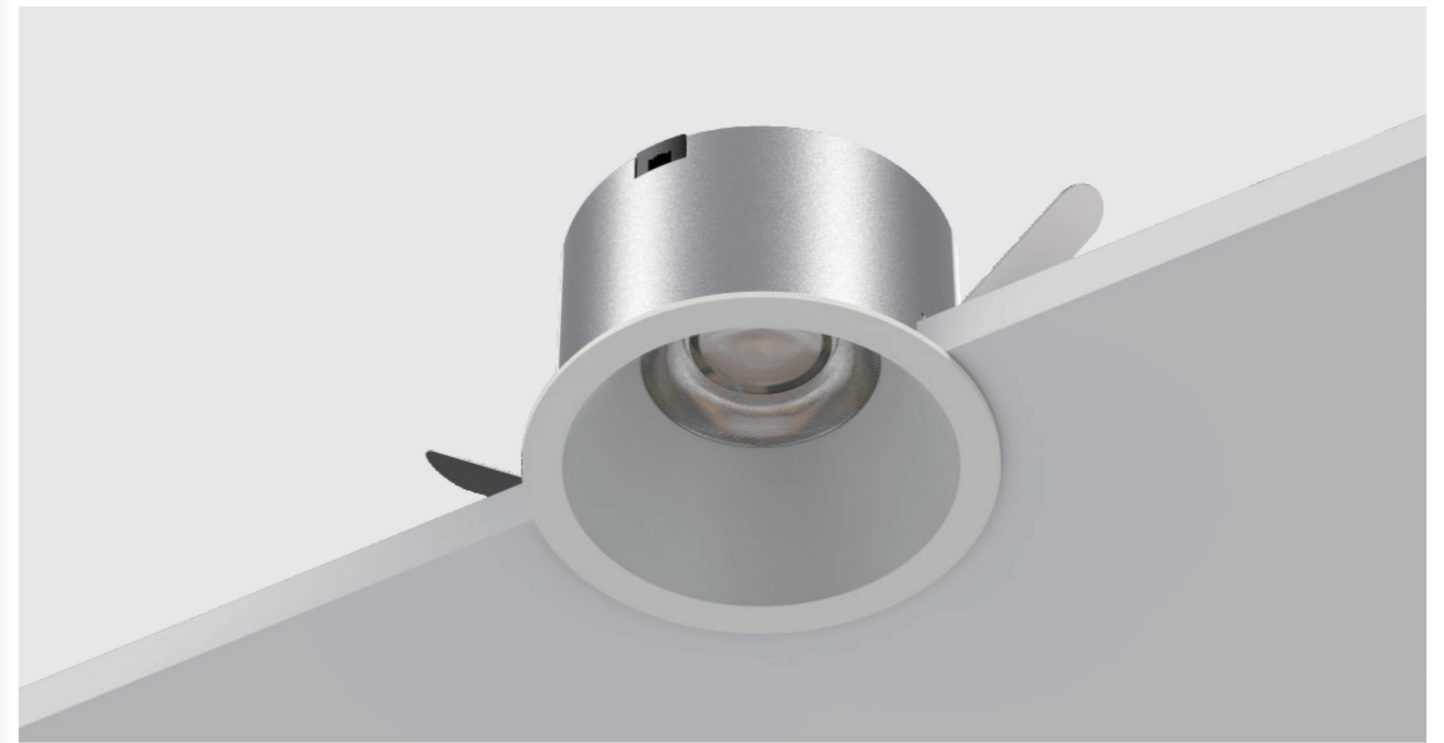

DOWNLIGHT

灵动系列
LD Series

— 升级表面处理、时尚质感 —

技术参数
PARAMETERS

品名 Product Name	型号 Model	建议功率 Wattage	匹配光源 Chip	尺寸 Size(mm)	开孔 Cutout(mm)	灯体颜色 Color(WH/BK)	光束角 Beam Angle
灵动系列筒灯	LD-55	5W	1304	60*42	55	银灰色	15°/24°/38°/60°

技术参数
PARAMETERS

品名 Product Name	型号 Model	建议功率 Wattage	匹配光源 Chip	尺寸 Size(mm)	开孔 Cutout(mm)	灯体颜色 Color(WH/BK)	光束角 Beam Angle
灵动系列筒灯	LD-75	10W	1304/1507/020	80*50	75	银灰色	15°/24°/38°/60°

技术参数
PARAMETERS

品名 Product Name	型号 Model	建议功率 Wattage	匹配光源 Chip	尺寸 Size(mm)	开孔 Cutout(mm)	灯体颜色 Color(WH/BK)	光束角 Beam Angle
灵动系列筒灯	LD-90	20W	1507/1816/020/030	100*62	95	银灰色	15°/24°/38°/60°