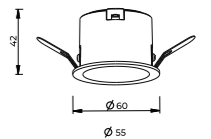

DOWNLIGHT

灵动系列
LD Series

— 升级表面处理、时尚质感 —

技术参数
PARAMETERS

品名 Product Name	型号 Model	建议功率 Wattage	匹配光源 Chip	尺寸 Size(mm)	开孔 Cutout(mm)	灯体颜色 Color(WH/BK)	光束角 Beam Angle
灵动系列筒灯	LD-55	5W	1304	60*42	55	银灰色	15°/24°/38°/60°

技术参数
PARAMETERS

品名 Product Name	型号 Model	建议功率 Wattage	匹配光源 Chip	尺寸 Size(mm)	开孔 Cutout(mm)	灯体颜色 Color(WH/BK)	光束角 Beam Angle
灵动系列筒灯	LD-75	10W	1304/1507/020	80*50	75	银灰色	15°/24°/38°/60°

技术参数
PARAMETERS

品名 Product Name	型号 Model	建议功率 Wattage	匹配光源 Chip	尺寸 Size(mm)	开孔 Cutout(mm)	灯体颜色 Color(WH/BK)	光束角 Beam Angle
灵动系列筒灯	LD-90	20W	1507/1816/020/030	100*62	95	银灰色	15°/24°/38°/60°