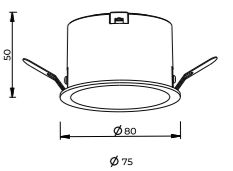

DOWNLIGHT

灵动系列
LD Series

— 升级表面处理、时尚质感 —

技术参数
PARAMETERS

品名 Product Name	型号 Model	建议功率 Wattage	匹配光源 Chip	尺寸 Size(mm)	开孔 Cutout(mm)	灯体颜色 Color(WH/BK)	光束角 Beam Angle
灵动系列筒灯	LD-55	5W	1304	60*42	55	银灰色	15°/24°/38°/60°

技术参数
PARAMETERS

品名 Product Name	型号 Model	建议功率 Wattage	匹配光源 Chip	尺寸 Size(mm)	开孔 Cutout(mm)	灯体颜色 Color(WH/BK)	光束角 Beam Angle
灵动系列筒灯	LD-75	10W	1304/1507/020	80*50	75	银灰色	15°/24°/38°/60°

技术参数
PARAMETERS

品名 Product Name	型号 Model	建议功率 Wattage	匹配光源 Chip	尺寸 Size(mm)	开孔 Cutout(mm)	灯体颜色 Color(WH/BK)	光束角 Beam Angle
灵动系列筒灯	LD-90	20W	1507/1816/020/030	100*62	95	银灰色	15°/24°/38°/60°