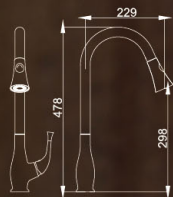

Pullout Kitchen Mixer | 抽拉式厨房龙头系列

93 1042CP

抽拉式菜盆龙头
主 体: 国标铜
表面处理: 铬色
把 手: 锌合金
阀 芯: 国标
花洒头: 国标(二功能)

Pullout Sink Mixer
Main body: National Standard Brass
Surface Finish: Chrome
Handle: Zinc Alloy
Cartridge: National standard
Aerator: National standard