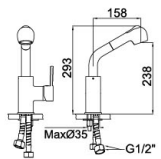

93 1045CP

抽拉式菜盆龙头
主体: 国标铜
表面处理: 铬色
把手: 锌合金
阀芯: 国标
花洒头: 国标(二功能)

Pullout Sink Mixer
Main body: National Standard Brass
Surface Finish: Chrome
Handle: Zinc Alloy
Cartridge: National standard
Aerator: National standard