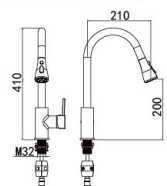

93 1058CP

抽拉菜盆龙头
主体: 国标铜
表面处理: 铬色
把手: 锌合金
阀芯: 国标
花洒头: 国标(三功能)

Pullout Sink Mixer
Main body: National Standard Brass
Surface Finish: Chrome
Handle: Zinc Alloy
Cartridge: National standard
Aerator: National standard

Faucet series
龙头系列

Basin Mixer
面盆龙头

Basin / bathhub mixer
面盆/浴缸龙头

Kitchen mixer
厨房龙头

Rain shower
豪华大淋浴

Bathroom accessories
挂件系列

Accessories series
五金配件系列

Kitchen sinks
不锈钢水槽