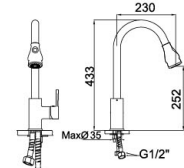

93 1044CP

抽拉菜盆龙头
主体: 国标铜
表面处理: 铬色
把手: 锌合金
阀芯: 国标
花洒头: 国标(二功能)

Pullout Sink Mixer
Main body: National Standard Brass
Surface Finish: Chrome
Handle: Zinc Alloy
Cartridge: National standard
Aerator: National standard