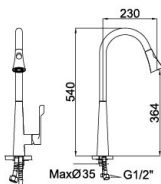

93 1047CP

抽拉式菜盆龙头
主体: 国标铜
表面处理: 铬色
把手: 锌合金
阀芯: 国标
花洒头: 国标(二功能)

Pullout Sink Mixer
Main body: National Standard Brass
Surface Finish: Chrome
Handle: Zinc Alloy
Cartridge: National standard
Aerator: National standard