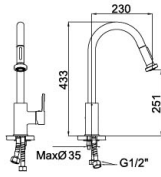

Bathroom accessories

Accessories series

Kitchen sinks

Pullout Kitchen Mixer | 抽拉式厨房龙头系列

93 1043CP

抽拉式菜盆龙头
主体: 国标铜
表面处理: 铬色
把手: 锌合金
阀芯: 国标
花洒头: 国标(二功能)

Pullout Sink Mixer
Main body: National Standard Brass
Surface Finish: Chrome
Handle: Zinc Alloy
Cartridge: National standard
Aerator: National standard