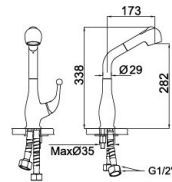

93 1046CP

抽拉菜盆龙头
主体: 国标铜
表面处理: 铬色
把手: 锌合金
阀芯: 国标
花洒头: 国标(二功能)

Pullout Sink Mixer
Main body: National Standard Brass
Surface Finish: Chrome
Handle: Zinc Alloy
Cartridge: National standard
Aerator: National standard