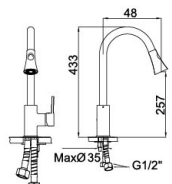

93 1048CP

抽拉菜盆龙头
主体: 国标铜
表面处理: 铬色
把手: 锌合金
阀芯: 国标
花洒头: 国标(二功能)

Pullout Sink Mixer
Main body: National Standard Brass
Surface Finish: Chrome
Handle: Zinc Alloy
Cartridge: National standard
Aerator: National standard