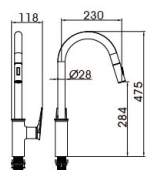

20 1056CP/CP.W
20 1056YH/YH.W

抽拉式菜盆龙头
主体: 国标铜
表面处理: 铬色/哑光黑
把手: 锌合金
阀芯: 国标
花洒头: 国标(二功能)

Pullout Sink Mixer
Main body: National Standard Brass
Surface Finish: Chrome / Matte black
Handle: Zinc Alloy
Cartridge: National standard
Aerator: National standard