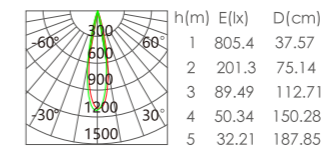

MODEL :
XG-DV-25W

MODEL :
XG-DV-35W

XG-DR SERIES

85-265V 50-60Hz	UGR≤6	LED	50000H Long Life
IP20	IP20	IP20	IP20
3000K Ra>80	4000K Ra>80	6500K Ra>80	
OSRAM	SAN AN	CREE	BRIDGELUX

XG-DR

TECHNICAL SPECIFICATIONS