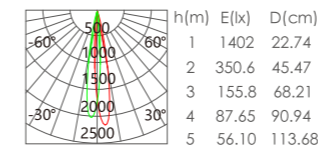

XG-DL SERIES

85-265V 50-60Hz	UGR≤6	LED	50000H Long Life
House icon	IP20	3000K Ra>80	4000K Ra>80
		6500K Ra>80	
OSRAM	SAN AN	CREE	BRIDGELUX

MODEL :
XG-DL-30W/35W

XG-BH SERIES

85-265V 50-60Hz	UGR≤6	LED	50000H Long Life
IP20	IP20	IP20	IP20
3000K Ra>80	4000K Ra>80	6500K Ra>80	
OSRAM	SAN AN	CREE	BRIDGELUX