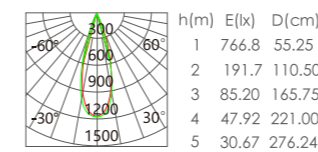

ITEM:
GD003-5-10W
10W-CCT

ITEM:
GD003-10-20W
18W-CCT

ITEM:
GD003-15-30W
24W-CCT

XG-DV SERIES

85-265V 50-60Hz	UGR≤6	LED	50000H Long Life
IP20	3000K Ra≥80	4000K Ra≥80	6500K Ra≥80
OSRAM	SAN AN	CREE	BRIDGELUX