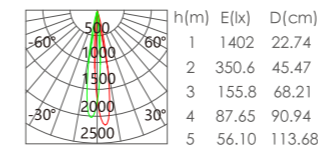

MODEL :
XG-DV-25W

MODEL :
XG-DV-35W

XG-DR SERIES

85-265V 50-60Hz	UGR≤6	LED	50000H Long Life
IP20	IP20	IP20	IP20
3000K Ra>80	4000K Ra>80	6500K Ra>80	
OSRAM	SAN AN	CREE	BRIDGELUX

XG-DR

TECHNICAL SPECIFICATIONS