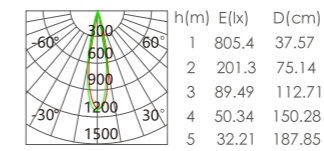

ITEM:
GD003-5-10W
10W-CCT

ITEM:
GD003-10-20W
18W-CCT

ITEM:
GD003-15-30W
24W-CCT

XG-DV SERIES

85-265V 50-60Hz	UGR≤6	LED	50000H Long Life
IP20	3000K Ra≥80	4000K Ra≥80	6500K Ra≥80
OSRAM	SAN AN	CREE	BRIDGELUX