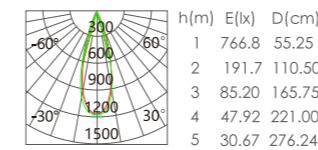

MODEL :
XG-DV-25W

MODEL :
XG-DV-35W

XG-DR SERIES

85-265V 50-60Hz	UGR≤6	LED	50000H Long Life
IP20	IP20	IP20	IP20
3000K Ra>80	4000K Ra>80	6500K Ra>80	
OSRAM	SAN AN	CREE	BRIDGELUX

XG-DR

TECHNICAL SPECIFICATIONS