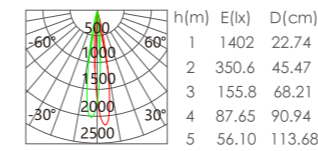

ITEM:
GD003-5-10W
10W-CCT

ITEM:
GD003-10-20W
18W-CCT

ITEM:
GD003-15-30W
24W-CCT

XG-DV SERIES

85-265V 50-60Hz	UGR≤6	LED	50000H Long Life
IP20	3000K Ra≥80	4000K Ra≥80	6500K Ra≥80
OSRAM	SAN AN	CREE	BRIDGELUX