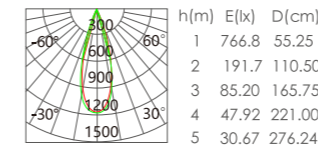

**MODEL :
XG-BH-20W**

**MODEL :
XG-BH-30W**

**MODEL :
XG-BH-40W**

XG-FFL SERIES

85-265V 50-60Hz	UGR≤6	LED	50000H Long Life
IP20	IP20	IP20	IP20
3000K Ra≥80	4000K Ra≥80	6500K Ra≥80	
OSRAM	SAN AN	CREE	BRIDGELUX