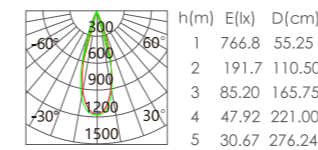

XG-DL SERIES

85-265V 50-60Hz	UGR≤6	LED	50000H Long Life
House icon	IP20	3000K Ra>80	4000K Ra>80
		6500K Ra>80	
OSRAM	SAN AN	CREE	BRIDGELUX

MODEL :
XG-DL-30W/35W

XG-BH SERIES

85-265V 50-60Hz	UGR≤6	LED	50000H Long Life
IP20	IP20	IP20	IP20
3000K Ra>80	4000K Ra>80	6500K Ra>80	
OSRAM	SAN AN	CREE	BRIDGELUX