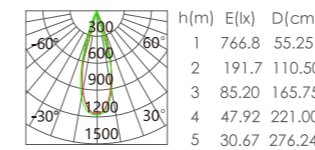

**MODEL :
XG-FFL-20W**

**MODEL :
XG-FFL-30W**

**MODEL :
XG-FFL-35W**

XG-LS SERIES

85-265V 50-60Hz	UGR≤6	LED	50000H Long Life
IP20	3000K Ra>80	4000K Ra>80	6500K Ra>80
OSRAM	SAN AN	CREE	BRIDGELUX

XG-LS

TECHNICAL SPECIFICATIONS