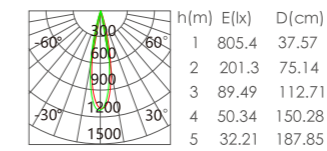

XG-DL SERIES

85-265V 50-60Hz	UGR≤6	LED	50000H Long Life
House icon	IP20	3000K Ra>80	4000K Ra>80
		6500K Ra>80	
OSRAM	SAN AN	CREE	BRIDGELUX

MODEL :
XG-DL-30W/35W

XG-BH SERIES

85-265V 50-60Hz	UGR≤6	LED	50000H Long Life
IP20	IP20	IP20	IP20
3000K Ra>80	4000K Ra>80	6500K Ra>80	
OSRAM	SAN AN	CREE	BRIDGELUX