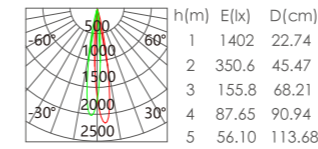

**MODEL :
XG-BH-20W**

**MODEL :
XG-BH-30W**

**MODEL :
XG-BH-40W**

XG-FFL SERIES

85-265V 50-60Hz	UGR≤6	LED	50000H Long Life
IP20	IP20	IP20	IP20
3000K Ra≥80	4000K Ra≥80	6500K Ra≥80	
OSRAM	SAN AN	CREE	BRIDGELUX