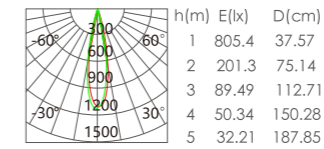

**MODEL :
XG-BH-20W**

**MODEL :
XG-BH-30W**

**MODEL :
XG-BH-40W**

XG-FFL SERIES

85-265V 50-60Hz	UGR≤6	LED	50000H Long Life
IP20	IP20	IP20	IP20
3000K Ra≥80	4000K Ra≥80	6500K Ra≥80	
OSRAM	SAN AN	CREE	BRIDGELUX