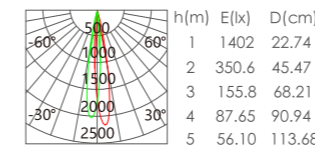

**MODEL :
XG-FFL-20W**

**MODEL :
XG-FFL-30W**

**MODEL :
XG-FFL-35W**

XG-LS SERIES

85-265V 50-60Hz	UGR≤6	LED	50000H Long Life
IP20	3000K Ra>80	4000K Ra>80	6500K Ra>80
OSRAM	SAN AN	CREE	BRIDGELUX

XG-LS

TECHNICAL SPECIFICATIONS