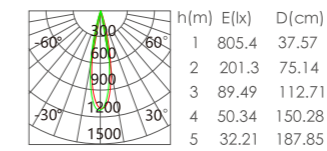

**MODEL :
XG-FFL-20W**

**MODEL :
XG-FFL-30W**

**MODEL :
XG-FFL-35W**

XG-LS SERIES

85-265V 50-60Hz	UGR≤6	LED	50000H Long Life
IP20	3000K Ra>80	4000K Ra>80	6500K Ra>80
OSRAM	SAN AN	CREE	BRIDGELUX

XG-LS

TECHNICAL SPECIFICATIONS