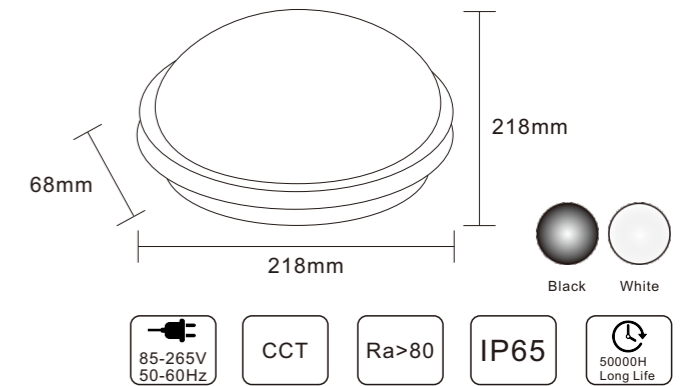

XG-901

Item No	Power	Size	Input	Lumen	Material
XG-901	24W	Ø 215*H50mm	AC 85-265V 50-60Hz	100LM/W	ABS+PS
XG-902	15W	Ø 170*H50mm			

XG-903

Item No	Power	Size	Input	Lumen	Material
XG-903	24W	L260*W130*H50mm	AC 85-265V 50-60Hz	100LM/W	ABS+PS
	20W				
XG-904	15W	L220*W110*H50mm			

XG-801

Item No	Power	Size	Input	Lumen	Material
XG-801	24W	∅ 214*H43mm	AC 85-265V 50-60Hz	100LM/W	PP+PP
XG-803	16W	∅ 170*H43mm			

TECHNICAL SPECIFICATIONS

Product Name :	Moisture-proof lamps
Model no:	XG-801/802/SN801/SN803
Power :	24W/20W/16W
Color :	White / Black
Input :	AC85-265V , 50 /60 HZ
Temperature range :	-20-50°C
Light source :	SMD2835
Lumen :	100 LM/W
Colour Temperture :	3000K - 6500K
Colour Rendering Index :	CRI>80
Beam angle :	120°
Power factor :	Pf>0.5 / Pf>0.9
Power efficiency :	92%
Housing material :	PP
Cover material :	PP
Lighning protection :	1.5-4KV
Sealing material :	Gule
Protection class :	Ip65

XG-802

Item No	Power	Size	Input	Lumen	Material
XG-802	24W	L266*W126*H43mm	AC 85-265V 50-60Hz	100LM/W	PP+PP

XG-SN801

Item No	Power	Size	Input	Lumen	Material
XG-SN801	20W	∅ 214*H43mm	AC 85-265V 50-60Hz	100LM/W	PP+PP
XG-SN803	16W	∅ 170*H43mm			

XG-701

Item No	Power	Size	Input	Lumen	Material
XG-701	24W+24W	Ø 218*H68mm	AC 85-265V 50-60Hz	100LM/W	PP+PS

TECHNICAL SPECIFICATIONS

Product Name :	Moisture-proof lamps
Model no:	XG-701/702
Power :	24W+24W
Color :	White / Black
Input :	AC85-265V , 50 /60 HZ
Temperature range :	-20-50°C
Light source :	SMD2835
Lumen :	100 LM/W
Colour Temperture :	3000K - 6500K
Colour Rendering Index :	CRI>80
Beam angle :	120°
Power factor :	Pf>0.5 / Pf>0.9
Power efficiency :	92%
Housing material :	PP
Cover material :	PS
Lighning protection :	1.5-4KV
Sealing material :	Gule
Protection class :	Ip65