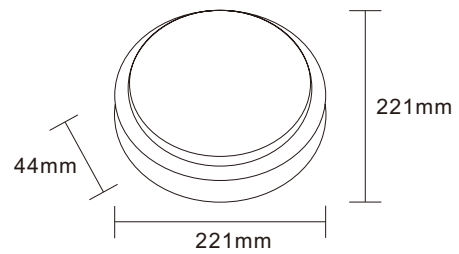

XG-907

XG-906

Item No	Power	Size	Input	Lumen	Material
XG-907	24W	L267*W136.5*H44mm	AC 85-265V 50-60Hz	100LM/W	ABS+PS
XG-906					ABS+PS

1.

2.

XG-909

XG-908

Item No	Power	Size	Input	Lumen	Material
XG-909	24W	221*H44mm	AC 85-265V 50-60Hz	100LM/W	ABS+PS
XG-908					ABS+PS