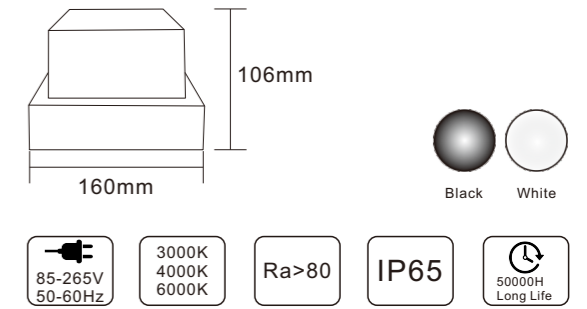

XG-920

Item No	Power	Size	Input	Lumen	Material
XG-920	12W	160*H135mm	AC 85-265V 50-60Hz	100LM/W	ABS+PS

TECHNICAL SPECIFICATIONS

Product Name :	LED Garden Light
Model no:	XG-920 / 930 / 940 / 950 / 960
Power :	12W
Color :	White / Black
Input :	AC85-265V , 50 / 60 HZ
Temperature range :	-20-50°C
Light source :	SMD2835
Lumen :	100 LM/W
Colour Temperture :	3000K - 6500K
Colour Rendering Index :	CRI>80
Beam angle :	120°
Power factor :	Pf>0.5 / Pf>0.9
Power efficiency :	92%
Housing material :	Plastic ABS
Cover material :	PS diffuser
Lighning protection :	1.5-4KV
Sealing material :	Gule
Protection class :	Ip65

XG-930

Item No	Power	Size	Input	Lumen	Material
XG-930	12W	∅ 168*H131mm	AC 85-265V 50-60Hz	100LM/W	ABS+PS

XG-940

Item No	Power	Size	Input	Lumen	Material
XG-940	12W	160*H125mm	AC 85-265V 50-60Hz	100LM/W	ABS+PS

XG-950

Item No	Power	Size	Input	Lumen	Material
XG-950	12W	∅168*H128mm	AC 85-265V 50-60Hz	100LM/W	ABS+PS

XG-960

Item No	Power	Size	Input	Lumen	Material
XG-960	12W	160*H106mm	AC 85-265V 50-60Hz	100LM/W	ABS+PS

XG-970

Item No	Power	Size	Input	Lumen	Material
XG-970	12W	∅168*H95mm	AC 85-265V 50-60Hz	100LM/W	ABS+PS

TECHNICAL SPECIFICATIONS

Product Name :	Moisture-proof lamps
Model no:	XG-901/902/903/904
Power :	24W/20W/15W
Color :	White / Black
Input :	AC85-265V , 50 /60 HZ
Temperature range :	-20-50°C
Light source :	SMD2835
Lumen :	100 LM/W
Colour Temperture :	3000K - 6500K
Colour Rendering Index :	CRI>80
Beam angle :	120°
Power factor :	Pf>0.5 / Pf>0.9
Power efficiency :	92%
Housing material :	Plastic ABS
Cover material :	PS diffuser
Lighning protection :	1.5-4KV
Sealing material :	Gule
Protection class :	Ip65