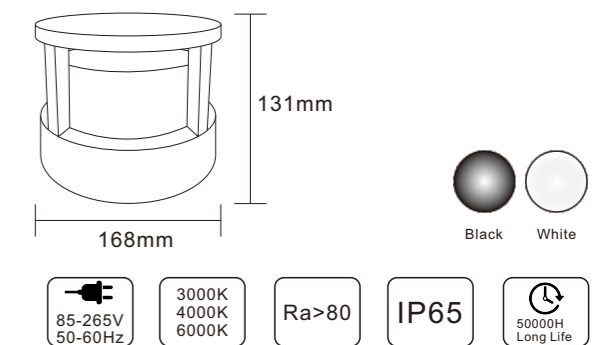

XG-920

Item No	Power	Size	Input	Lumen	Material
XG-920	12W	160*H135mm	AC 85-265V 50-60Hz	100LM/W	ABS+PS

TECHNICAL SPECIFICATIONS

Product Name :	LED Garden Light
Model no:	XG-920 / 930 / 940 / 950 / 960
Power :	12W
Color :	White / Black
Input :	AC85-265V , 50 / 60 HZ
Temperature range :	-20-50°C
Light source :	SMD2835
Lumen :	100 LM/W
Colour Temperture :	3000K - 6500K
Colour Rendering Index :	CRI>80
Beam angle :	120°
Power factor :	Pf>0.5 / Pf>0.9
Power efficiency :	92%
Housing material :	Plastic ABS
Cover material :	PS diffuser
Lighning protection :	1.5-4KV
Sealing material :	Gule
Protection class :	Ip65

XG-930

Item No	Power	Size	Input	Lumen	Material
XG-930	12W	∅ 168*H131mm	AC 85-265V 50-60Hz	100LM/W	ABS+PS

XG-940

Item No	Power	Size	Input	Lumen	Material
XG-940	12W	160*H125mm	AC 85-265V 50-60Hz	100LM/W	ABS+PS

XG-950

Item No	Power	Size	Input	Lumen	Material
XG-950	12W	∅168*H128mm	AC 85-265V 50-60Hz	100LM/W	ABS+PS

XG-960

Item No	Power	Size	Input	Lumen	Material
XG-960	12W	160*H106mm	AC 85-265V 50-60Hz	100LM/W	ABS+PS

XG-970

Item No	Power	Size	Input	Lumen	Material
XG-970	12W	∅168*H95mm	AC 85-265V 50-60Hz	100LM/W	ABS+PS

TECHNICAL SPECIFICATIONS

Product Name :	Moisture-proof lamps
Model no:	XG-901/902/903/904
Power :	24W/20W/15W
Color :	White / Black
Input :	AC85-265V , 50 /60 HZ
Temperature range :	-20-50°C
Light source :	SMD2835
Lumen :	100 LM/W
Colour Temperture :	3000K - 6500K
Colour Rendering Index :	CRI>80
Beam angle :	120°
Power factor :	Pf>0.5 / Pf>0.9
Power efficiency :	92%
Housing material :	Plastic ABS
Cover material :	PS diffuser
Lighning protection :	1.5-4KV
Sealing material :	Gule
Protection class :	Ip65