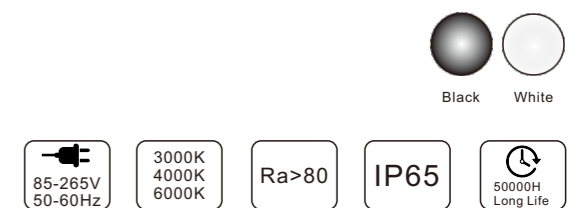

XG-502

Item No	Power	Size	Input	Lumen	Material
XG-502	24W	L200*W160*H35mm	AC 85-265V 50-60Hz	100LM/W	PP+PP

TECHNICAL SPECIFICATIONS

Product Name :	Moisture-proof lamps
Model no:	XG-501/502/503/504/505/506/507
Power :	24W
Color :	White / Black
Input :	AC85-265V , 50 /60 HZ
Temperature range :	-20-50°C
Light source :	SMD2835
Lumen :	100 LM/W
Colour Temperture :	3000K - 6500K
Colour Rendering Index :	CRI>80
Beam angle :	120°
Power factor :	Pf>0.5 / Pf>0.9
Power efficiency :	92%
Housing material :	PP
Cover material :	PP
Lighning protection :	1.5-4KV
Sealing material :	Gule
Protection class :	Ip65

XG-503

Item No	Power	Size	Input	Lumen	Material
XG-503	24W	L200*W160*H35mm	AC 85-265V 50-60Hz	100LM/W	PP+PP

XG-504

 Black White

 85-265V
50-60Hz
  3000K
4000K
6000K
  Ra>80
  IP65
  50000H
Long Life

Item No	Power	Size	Input	Lumen	Material
XG-504	24W	L200*W160*H35mm	AC 85-265V 50-60Hz	100LM/W	PP+PP