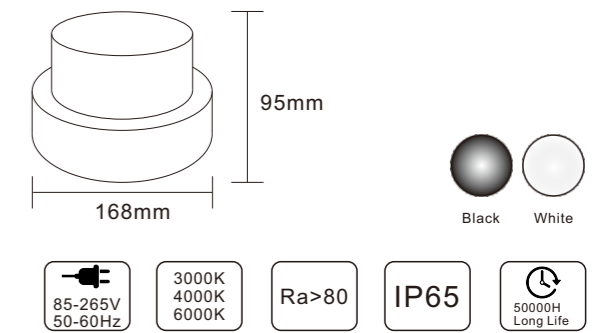

XG-920

Item No	Power	Size	Input	Lumen	Material
XG-920	12W	160*H135mm	AC 85-265V 50-60Hz	100LM/W	ABS+PS

TECHNICAL SPECIFICATIONS

Product Name :	LED Garden Light
Model no:	XG-920 / 930 / 940 / 950 / 960
Power :	12W
Color :	White / Black
Input :	AC85-265V , 50 / 60 HZ
Temperature range :	-20-50°C
Light source :	SMD2835
Lumen :	100 LM/W
Colour Temperture :	3000K - 6500K
Colour Rendering Index :	CRI>80
Beam angle :	120°
Power factor :	Pf>0.5 / Pf>0.9
Power efficiency :	92%
Housing material :	Plastic ABS
Cover material :	PS diffuser
Lighning protection :	1.5-4KV
Sealing material :	Gule
Protection class :	Ip65

XG-930

Item No	Power	Size	Input	Lumen	Material
XG-930	12W	∅ 168*H131mm	AC 85-265V 50-60Hz	100LM/W	ABS+PS

XG-940

Item No	Power	Size	Input	Lumen	Material
XG-940	12W	160*H125mm	AC 85-265V 50-60Hz	100LM/W	ABS+PS

XG-950

Item No	Power	Size	Input	Lumen	Material
XG-950	12W	∅168*H128mm	AC 85-265V 50-60Hz	100LM/W	ABS+PS

XG-960

Item No	Power	Size	Input	Lumen	Material
XG-960	12W	160*H106mm	AC 85-265V 50-60Hz	100LM/W	ABS+PS

XG-970

Item No	Power	Size	Input	Lumen	Material
XG-970	12W	∅168*H95mm	AC 85-265V 50-60Hz	100LM/W	ABS+PS

TECHNICAL SPECIFICATIONS

Product Name :	Moisture-proof lamps
Model no:	XG-901/902/903/904
Power :	24W/20W/15W
Color :	White / Black
Input :	AC85-265V , 50 /60 HZ
Temperature range :	-20-50°C
Light source :	SMD2835
Lumen :	100 LM/W
Colour Temperture :	3000K - 6500K
Colour Rendering Index :	CRI>80
Beam angle :	120°
Power factor :	Pf>0.5 / Pf>0.9
Power efficiency :	92%
Housing material :	Plastic ABS
Cover material :	PS diffuser
Lighning protection :	1.5-4KV
Sealing material :	Gule
Protection class :	Ip65