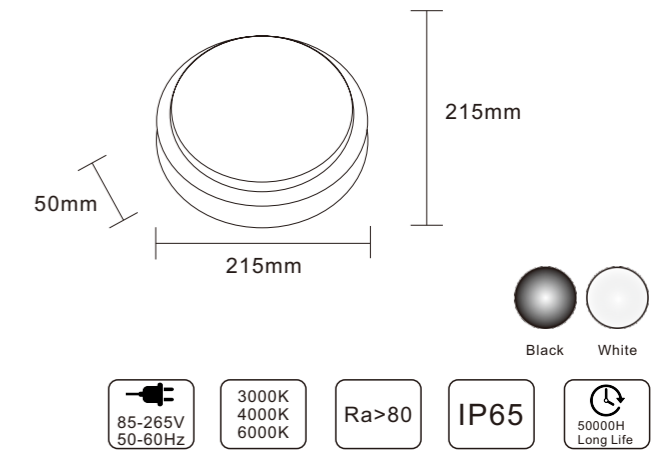

XG-950

Item No	Power	Size	Input	Lumen	Material
XG-950	12W	∅168*H128mm	AC 85-265V 50-60Hz	100LM/W	ABS+PS

XG-960

Item No	Power	Size	Input	Lumen	Material
XG-960	12W	160*H106mm	AC 85-265V 50-60Hz	100LM/W	ABS+PS

XG-970

Item No	Power	Size	Input	Lumen	Material
XG-970	12W	∅168*H95mm	AC 85-265V 50-60Hz	100LM/W	ABS+PS

TECHNICAL SPECIFICATIONS

Product Name :	Moisture-proof lamps
Model no:	XG-901/902/903/904
Power :	24W/20W/15W
Color :	White / Black
Input :	AC85-265V , 50 /60 HZ
Temperature range :	-20-50°C
Light source :	SMD2835
Lumen :	100 LM/W
Colour Temperture :	3000K - 6500K
Colour Rendering Index :	CRI>80
Beam angle :	120°
Power factor :	Pf>0.5 / Pf>0.9
Power efficiency :	92%
Housing material :	Plastic ABS
Cover material :	PS diffuser
Lighning protection :	1.5-4KV
Sealing material :	Gule
Protection class :	Ip65

XG-901

Item No	Power	Size	Input	Lumen	Material
XG-901	24W	Ø 215*H50mm	AC 85-265V 50-60Hz	100LM/W	ABS+PS
XG-902	15W	Ø 170*H50mm			

XG-903

Item No	Power	Size	Input	Lumen	Material
XG-903	24W	L260*W130*H50mm	AC 85-265V 50-60Hz	100LM/W	ABS+PS
	20W				
XG-904	15W	L220*W110*H50mm			

XG-801

Item No	Power	Size	Input	Lumen	Material
XG-801	24W	∅ 214*H43mm	AC 85-265V 50-60Hz	100LM/W	PP+PP
XG-803	16W	∅ 170*H43mm			

TECHNICAL SPECIFICATIONS

Product Name :	Moisture-proof lamps
Model no:	XG-801/802/SN801/SN803
Power :	24W/20W/16W
Color :	White / Black
Input :	AC85-265V , 50 /60 HZ
Temperature range :	-20-50°C
Light source :	SMD2835
Lumen :	100 LM/W
Colour Temperture :	3000K - 6500K
Colour Rendering Index :	CRI>80
Beam angle :	120°
Power factor :	Pf>0.5 / Pf>0.9
Power efficiency :	92%
Housing material :	PP
Cover material :	PP
Lighning protection :	1.5-4KV
Sealing material :	Gule
Protection class :	Ip65