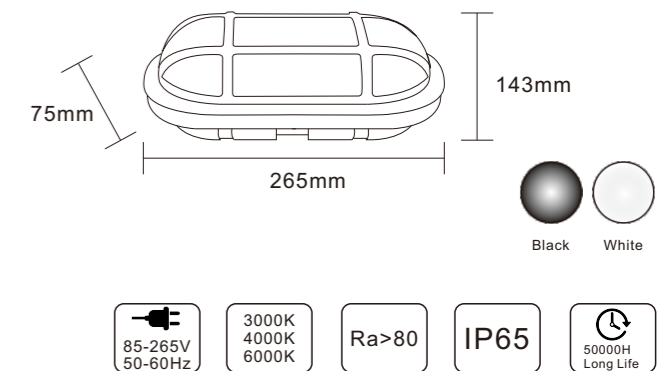

XG-WZ02

Item No	Power	Size	Input	Lumen	Material
XG-WZ02	20W	L265*W143*H75mm	AC 85-265V 50-60Hz	100LM/W	PP+PP
	15W	L210*W112*H63mm