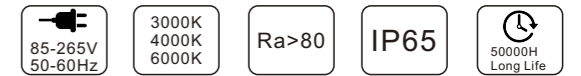

XG-405

Item No	Power	Size	Input	Lumen	Material
XG-405	24W	L260*W135*H67mm	AC 85-265V 50-60Hz	100LM/W	PP+PP