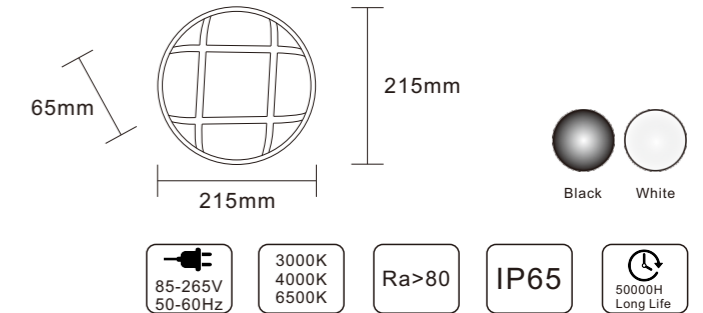

XG-WZ01

Item No	Power	Size	Input	Lumen	Material
XG-WZ01	24W	Ø 215*H65mm	AC 85-265V 50-60Hz	100LM/W	PP+PP
	15W	Ø 164*H63mm