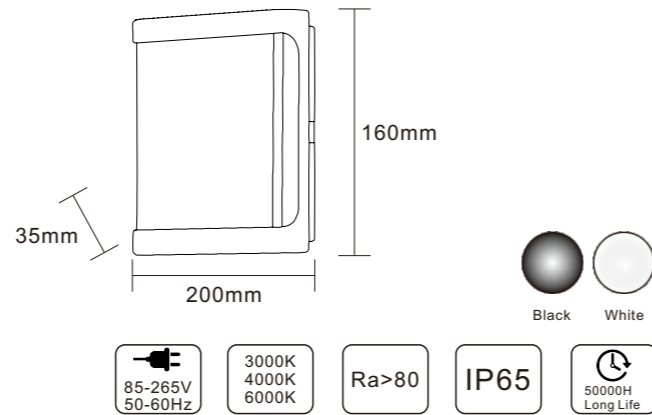

XG-603

Item No	Power	Size	Input	Lumen	Material
XG-603	24W	L270*W135*H85mm	AC 85-265V 50-60Hz	100LM/W	PP+PP

XG-604

Item No	Power	Size	Input	Lumen	Material
XG-604	24W	L270*W135*H85mm	AC 85-265V 50-60Hz	100LM/W	PP+PP

XG-606

Item No	Power	Size	Input	Lumen	Material
XG-606	24W	L270*W135*H85mm	AC 85-265V 50-60Hz	100LM/W	PP+PP

XG-605

Item No	Power	Size	Input	Lumen	Material
XG-605	24W	L270*W135*H85mm	AC 85-265V 50-60Hz	100LM/W	PP+PP

XG-607

Item No	Power	Size	Input	Lumen	Material
XG-607	24W	L244*W128*H97mm	AC 85-265V 50-60Hz	100LM/W	PP+PP

XG-501

Item No	Power	Size	Input	Lumen	Material
XG-501	24W	L200*W160*H35mm	AC 85-265V 50-60Hz	100LM/W	PP+PP