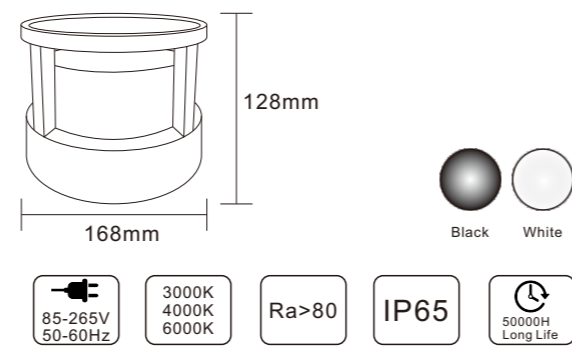

XG-920

Item No	Power	Size	Input	Lumen	Material
XG-920	12W	160*H135mm	AC 85-265V 50-60Hz	100LM/W	ABS+PS

TECHNICAL SPECIFICATIONS

Product Name :	LED Garden Light
Model no:	XG-920 / 930 / 940 / 950 / 960
Power :	12W
Color :	White / Black
Input :	AC85-265V , 50 / 60 HZ
Temperature range :	-20-50°C
Light source :	SMD2835
Lumen :	100 LM/W
Colour Temperture :	3000K - 6500K
Colour Rendering Index :	CRI>80
Beam angle :	120°
Power factor :	Pf>0.5 / Pf>0.9
Power efficiency :	92%
Housing material :	Plastic ABS
Cover material :	PS diffuser
Lighning protection :	1.5-4KV
Sealing material :	Gule
Protection class :	Ip65

XG-930

Item No	Power	Size	Input	Lumen	Material
XG-930	12W	∅ 168*H131mm	AC 85-265V 50-60Hz	100LM/W	ABS+PS

XG-940

Item No	Power	Size	Input	Lumen	Material
XG-940	12W	160*H125mm	AC 85-265V 50-60Hz	100LM/W	ABS+PS

XG-950

Item No	Power	Size	Input	Lumen	Material
XG-950	12W	∅168*H128mm	AC 85-265V 50-60Hz	100LM/W	ABS+PS

XG-960

Item No	Power	Size	Input	Lumen	Material
XG-960	12W	160*H106mm	AC 85-265V 50-60Hz	100LM/W	ABS+PS

XG-970

Item No	Power	Size	Input	Lumen	Material
XG-970	12W	∅168*H95mm	AC 85-265V 50-60Hz	100LM/W	ABS+PS

TECHNICAL SPECIFICATIONS

Product Name :	Moisture-proof lamps
Model no:	XG-901/902/903/904
Power :	24W/20W/15W
Color :	White / Black
Input :	AC85-265V , 50 /60 HZ
Temperature range :	-20-50°C
Light source :	SMD2835
Lumen :	100 LM/W
Colour Temperture :	3000K - 6500K
Colour Rendering Index :	CRI>80
Beam angle :	120°
Power factor :	Pf>0.5 / Pf>0.9
Power efficiency :	92%
Housing material :	Plastic ABS
Cover material :	PS diffuser
Lighning protection :	1.5-4KV
Sealing material :	Gule
Protection class :	Ip65