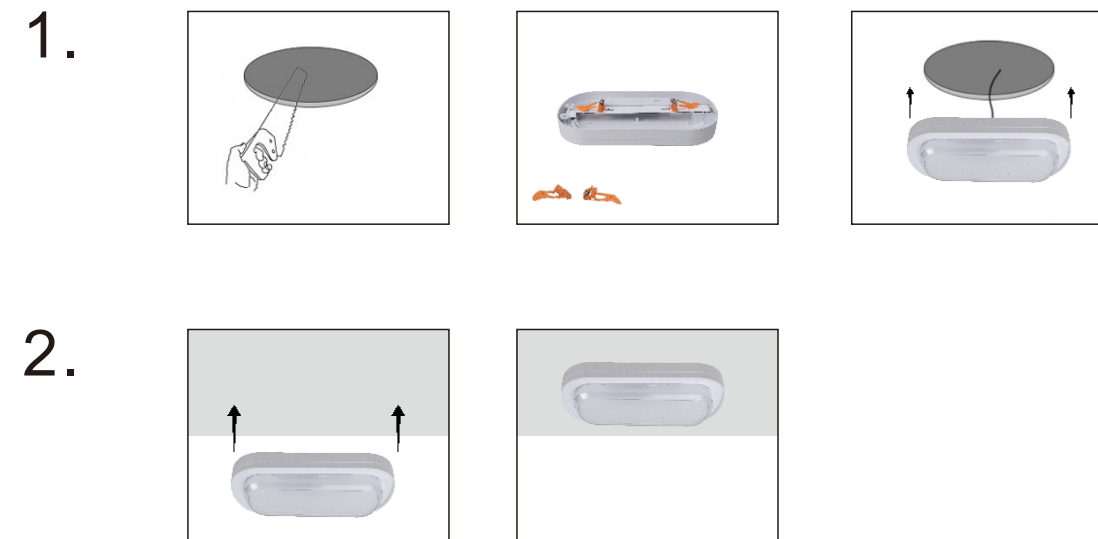

XG-WZ01

Item No	Power	Size	Input	Lumen	Material
XG-WZ01	24W	Ø 215*H65mm	AC 85-265V 50-60Hz	100LM/W	PP+PP
	15W	Ø 164*H63mm			

XG-WZ02

Item No	Power	Size	Input	Lumen	Material
XG-WZ02	20W	L265*W143*H75mm	AC 85-265V 50-60Hz	100LM/W	PP+PP
	15W	L210*W112*H63mm			