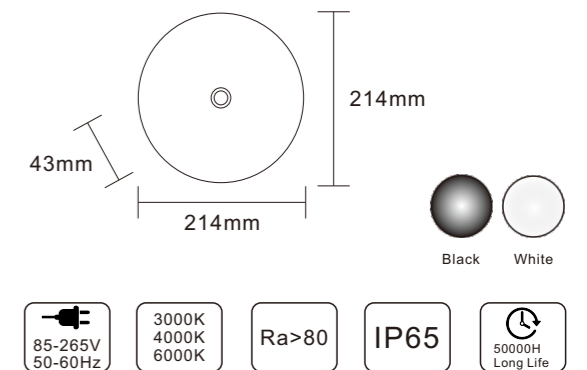

XG-901

Item No	Power	Size	Input	Lumen	Material
XG-901	24W	Ø 215*H50mm	AC 85-265V 50-60Hz	100LM/W	ABS+PS
XG-902	15W	Ø 170*H50mm			

XG-903

Item No	Power	Size	Input	Lumen	Material
XG-903	24W	L260*W130*H50mm	AC 85-265V 50-60Hz	100LM/W	ABS+PS
	20W				
XG-904	15W	L220*W110*H50mm			

XG-801

Item No	Power	Size	Input	Lumen	Material
XG-801	24W	∅ 214*H43mm	AC 85-265V 50-60Hz	100LM/W	PP+PP
XG-803	16W	∅ 170*H43mm			

TECHNICAL SPECIFICATIONS

Product Name :	Moisture-proof lamps
Model no:	XG-801/802/SN801/SN803
Power :	24W/20W/16W
Color :	White / Black
Input :	AC85-265V , 50 /60 HZ
Temperature range :	-20-50°C
Light source :	SMD2835
Lumen :	100 LM/W
Colour Temperture :	3000K - 6500K
Colour Rendering Index :	CRI>80
Beam angle :	120°
Power factor :	Pf>0.5 / Pf>0.9
Power efficiency :	92%
Housing material :	PP
Cover material :	PP
Lighning protection :	1.5-4KV
Sealing material :	Gule
Protection class :	Ip65

XG-802

Item No	Power	Size	Input	Lumen	Material
XG-802	24W	L266*W126*H43mm	AC 85-265V 50-60Hz	100LM/W	PP+PP

XG-SN801

Item No	Power	Size	Input	Lumen	Material
XG-SN801	20W	∅ 214*H43mm	AC 85-265V 50-60Hz	100LM/W	PP+PP
XG-SN803	16W	∅ 170*H43mm			