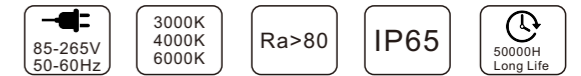

XG-606

Item No	Power	Size	Input	Lumen	Material
XG-606	24W	L270*W135*H85mm	AC 85-265V 50-60Hz	100LM/W	PP+PP