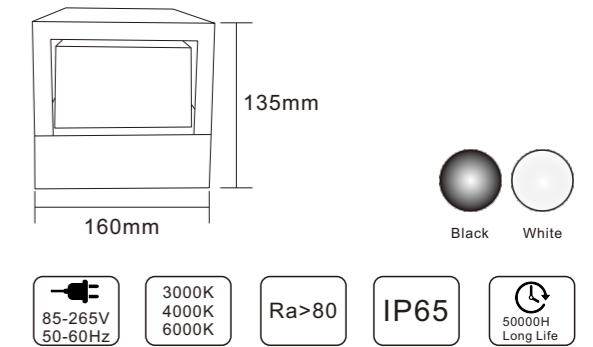

XG-920

Item No	Power	Size	Input	Lumen	Material
XG-920	12W	160*H135mm	AC 85-265V 50-60Hz	100LM/W	ABS+PS

TECHNICAL SPECIFICATIONS

Product Name :	LED Garden Light
Model no:	XG-920 / 930 / 940 / 950 / 960
Power :	12W
Color :	White / Black
Input :	AC85-265V , 50 / 60 HZ
Temperature range :	-20-50°C
Light source :	SMD2835
Lumen :	100 LM/W
Colour Temperture :	3000K - 6500K
Colour Rendering Index :	CRI>80
Beam angle :	120°
Power factor :	Pf>0.5 / Pf>0.9
Power efficiency :	92%
Housing material :	Plastic ABS
Cover material :	PS diffuser
Lighning protection :	1.5-4KV
Sealing material :	Gule
Protection class :	Ip65

XG-930

Item No	Power	Size	Input	Lumen	Material
XG-930	12W	∅ 168*H131mm	AC 85-265V 50-60Hz	100LM/W	ABS+PS

XG-940

Item No	Power	Size	Input	Lumen	Material
XG-940	12W	160*H125mm	AC 85-265V 50-60Hz	100LM/W	ABS+PS

XG-950

Item No	Power	Size	Input	Lumen	Material
XG-950	12W	∅168*H128mm	AC 85-265V 50-60Hz	100LM/W	ABS+PS

XG-960

Item No	Power	Size	Input	Lumen	Material
XG-960	12W	160*H106mm	AC 85-265V 50-60Hz	100LM/W	ABS+PS

XG-970

Item No	Power	Size	Input	Lumen	Material
XG-970	12W	∅168*H95mm	AC 85-265V 50-60Hz	100LM/W	ABS+PS

TECHNICAL SPECIFICATIONS

Product Name :	Moisture-proof lamps
Model no:	XG-901/902/903/904
Power :	24W/20W/15W
Color :	White / Black
Input :	AC85-265V , 50 /60 HZ
Temperature range :	-20-50°C
Light source :	SMD2835
Lumen :	100 LM/W
Colour Temperture :	3000K - 6500K
Colour Rendering Index :	CRI>80
Beam angle :	120°
Power factor :	Pf>0.5 / Pf>0.9
Power efficiency :	92%
Housing material :	Plastic ABS
Cover material :	PS diffuser
Lighning protection :	1.5-4KV
Sealing material :	Gule
Protection class :	Ip65