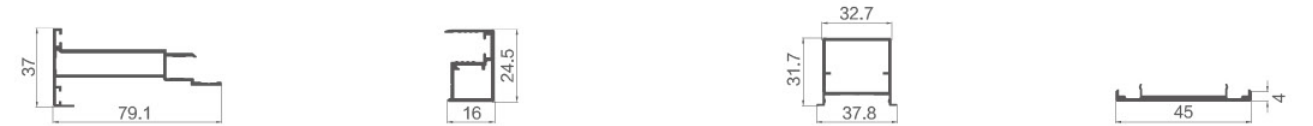

D-A617/ 主框
T: 1.4mm G: 0.882kg/m

D-A625/ 副框
T: 1.2mm G: 0.291kg/m

D-A580/ 龙骨
T: 1.4mm G: 0.511kg/m

D-A575/ 盖板
T: 2.0mm G: 0.228kg/m