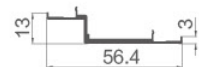

SYSTEM 57 (FLAT OUTSIDE, OPEN INSIDE 9MM PLATE - 3.0 WALL THICKNESS)

57 系统 (外平内开 9mm 板 · 3.0 壁厚)

五金配置: 锌合金合页, 侧隐合页, 米思三维合页, 磁吸锁具。

D-A619/ 主框

T: 3.0mm G: 1.598kg/m

D-A572/ 副框

T: 1.2mm G: 0.312kg/m

D-A622/ 盖板