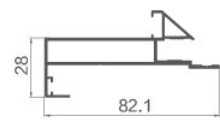

D-A571/ 主框
T: 1.4mm G: 0.901kg/m