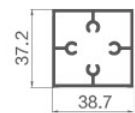

D-A595/ 下横盖板
T: 1.6mm G: 0.213kg/m

D-A596/ 下横
T: 1.5mm G: 0.826kg/m

D-A614/F 条
T: 1.0mm G: 0.195kg/m

D-A470H/ 扣板
T: 1.0mm G: 0.591kg/m

50 NEW SYSTEM (FLAT OUTSIDE, OPEN INSIDE 5MM PLATE - 3.0 WALL THICKNESS)