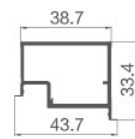

D-A635/ 龙骨
T: 1.4mm G: 0.583kg/m