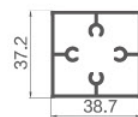

D-A596/ 下横

T: 1.5mm G: 0.826kg/m