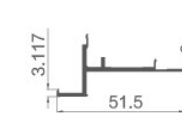

D-A652/ 子母门收口

T: 1.8mm G: 0.332kg/m