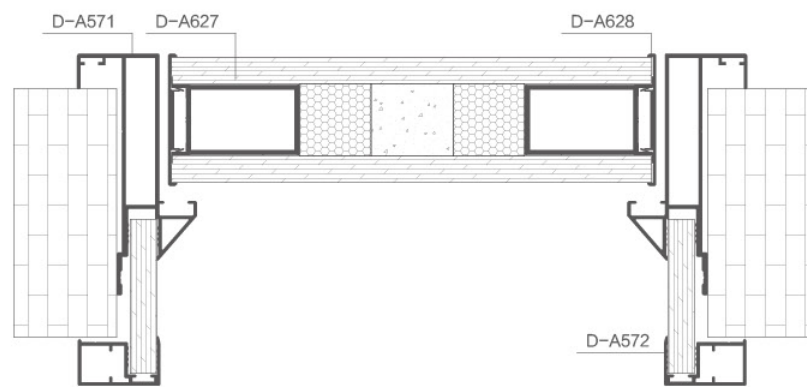

SYSTEM 45 (SUB-DOOR)

45 系统 (子母门)

休闲态度, 动感生活; 舒适不是一种流行, 她只是一种生活态度, 当所有的摩登都擦肩而过时, 只有自由仍执着地畅想岁月的滋味。

Casual attitude, dynamic life; comfort is not a fad, she is just an attitude to life, when all the moderns are passing by, only freedom still persists in thinking about the taste of the years.

五金配置: 四孔明合页, 锌合金合页, 磁吸锁具。