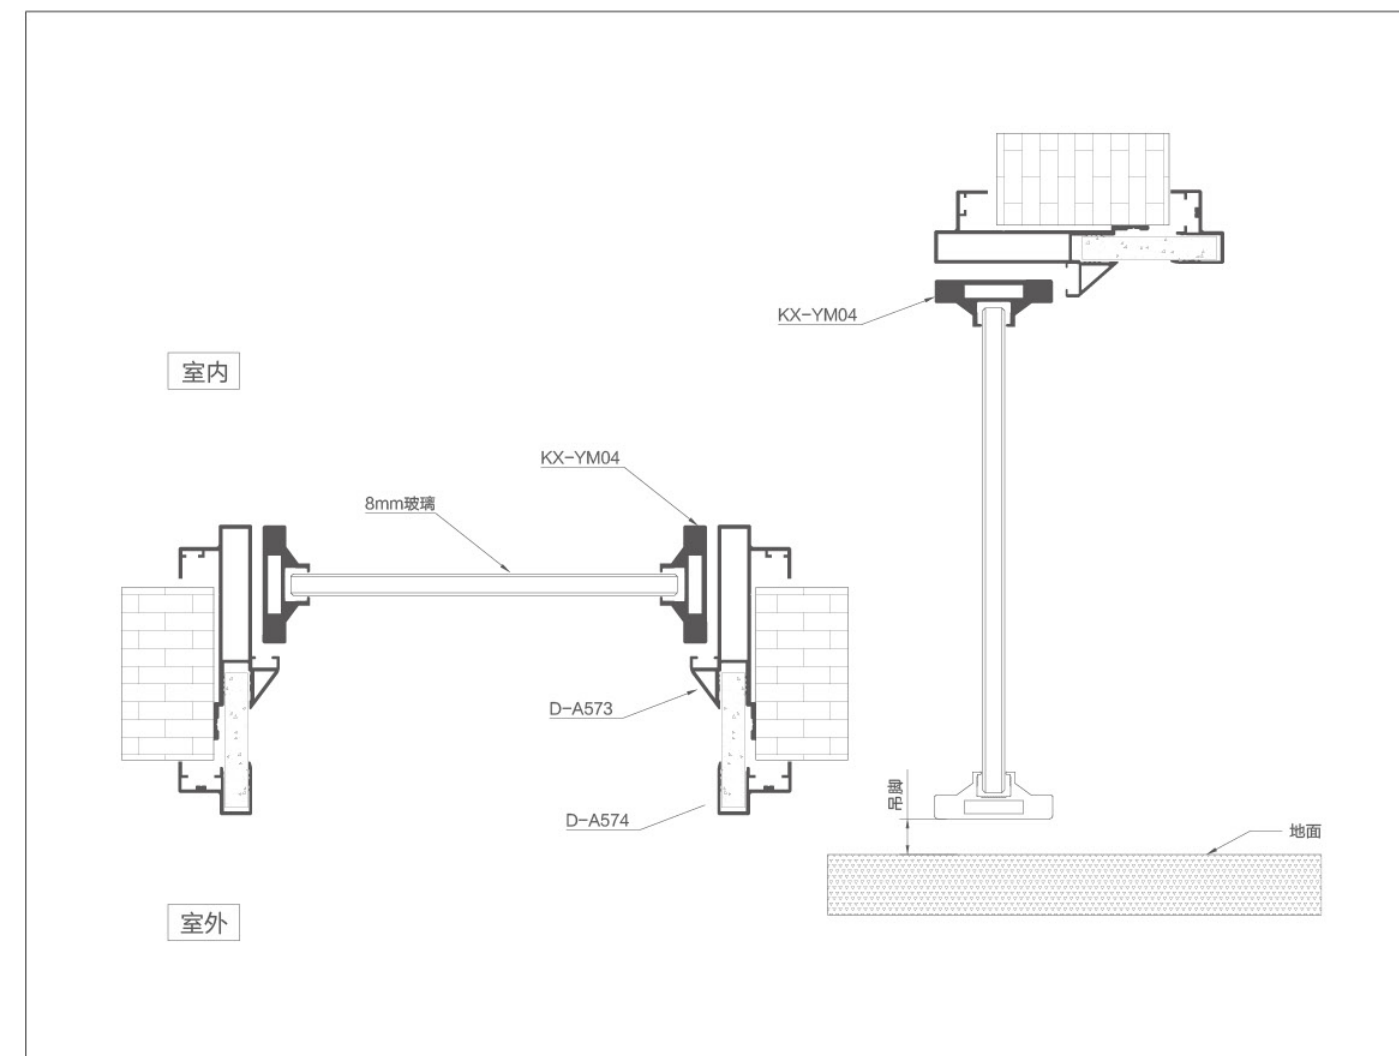

KX MINIMALIST STYLE DOOR FRAME

自由的感觉始终源于内心的深处，而置身于完美的空间，
将所有的情绪沉浸在意象的国度里。

The feeling of freedom always stems from the depths of the heart,
and being in the perfect space to immerse all emotions in the land of imagery.