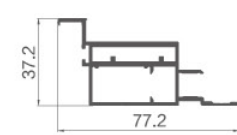

D-A632/ 主框
T: 1.4mm G: 1.102kg/m