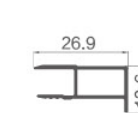

D-A614/F 条

T: 1.0mm G: 0.195kg/m