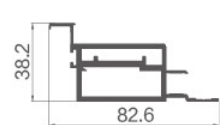

SYSTEM 57 (FLAT OUTSIDE, OPEN INSIDE 9MM PLATE - 3.0 WALL THICKNESS)

57 系统 (外平内开 9mm 板 · 3.0 壁厚)

五金配置: 锌合金合页, 侧隐合页, 米思三维合页, 磁吸锁具。

D-A619/ 主框

T: 3.0mm G: 1.598kg/m

D-A572/ 副框

T: 1.2mm G: 0.312kg/m

D-A622/ 盖板