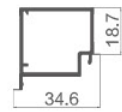

T: 1.6mm G: 0.51kg/m

D-A658/ 龙骨

T: 1.4mm G: 0.47kg/m

D-A659/ 磁吸盖板

T: 1.6mm G: 0.29kg/m

D-A660/ 磁吸盖板

T: 1.2mm G: 0.228kg/m

D-A585/ 防潮条