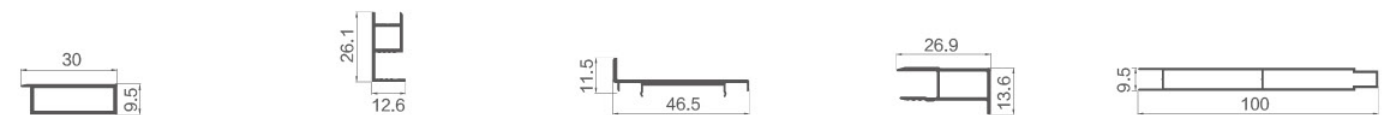

45 SYSTEM (FLAT FRAME WRAP-AROUND OPTIONAL WITH FRIEZE)

45 系统 (平框包边可选带门楣)

五金配置: 四孔明合页, 锌合金合页, 磁吸锁具。

D-A571/主框 T: 1.4mm G: 0.901kg/m
 D-A572/副框 T: 1.2mm G: 0.312kg/m
 D-A612/门楣副框 T: 1.2mm G: 0.319kg/m
 D-A580/龙骨 T: 1.4mm G: 0.511kg/m
 D-A575/盖板 T: 2.0mm G: 0.245kg/m