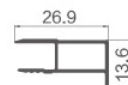

D-A619/ 主框
T: 3.0mm G: 1.598kg/m

D-A572/ 副框
T: 1.2mm G: 0.312kg/m

D-A622/ 盖板
T: 2.0mm G: 0.316kg/m

D-A621/ 龙骨
T: 1.9mm G: 1.137kg/m

D-A585/ 防潮条
T: 1.2mm G: 0.228kg/m

D-A626/ 下横盖板
T: 1.4mm G: 0.21g/m

D-A624/ 下横
T: 1.5mm G: 0.758kg/m