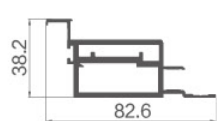

T: 1.5mm G: 0.758kg/m

D-A614/F 条

T: 1.0mm G: 0.195kg/m

D-A470H/ 扣板

T: 1.0mm G: 0.591kg/m

57 SYSTEM (FLAT OUTSIDE, OPEN INSIDE 9MM PANELS - WIDER KEEL)

57 系统 (外平内开 9mm 板 - 加宽龙骨)

五金配置: 锌合金合页, 侧隐合页, 米思三维合页, 磁吸锁具。