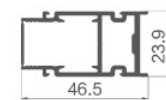

T: 1.6mm G: 0.51kg/m

D-A658/ 龙骨

T: 1.4mm G: 0.47kg/m

D-A659/ 磁吸盖板

T: 1.6mm G: 0.29kg/m

D-A660/ 磁吸盖板

T: 1.2mm G: 0.228kg/m

D-A585/ 防潮条

T: 1.6mm G: 0.266kg/m

D-A593/ 磁吸专用下横盖

T: 1.4mm G: 0.188kg/m

D-A596/ 下横

T: 1.5mm G: 0.826kg/m

D-A629/ 防尘下横

T: 1.5mm G: 0.732kg/m

D-A630/ 下横补偿条