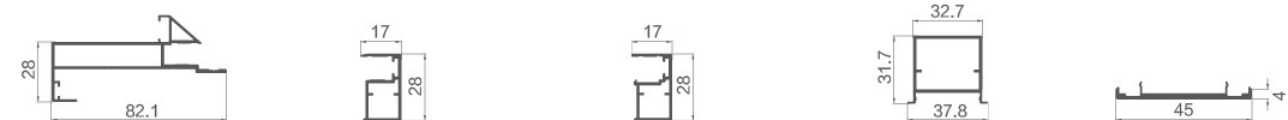

D-A571/主框 T: 1.4mm G: 0.901kg/m
D-A572/副框 T: 1.2mm G: 0.312kg/m
D-A612/门楣副框 T: 1.2mm G: 0.319kg/m
D-A580/龙骨 T: 1.4mm G: 0.511kg/m
D-A575/盖板 T: 2.0mm G: 0.245kg/m