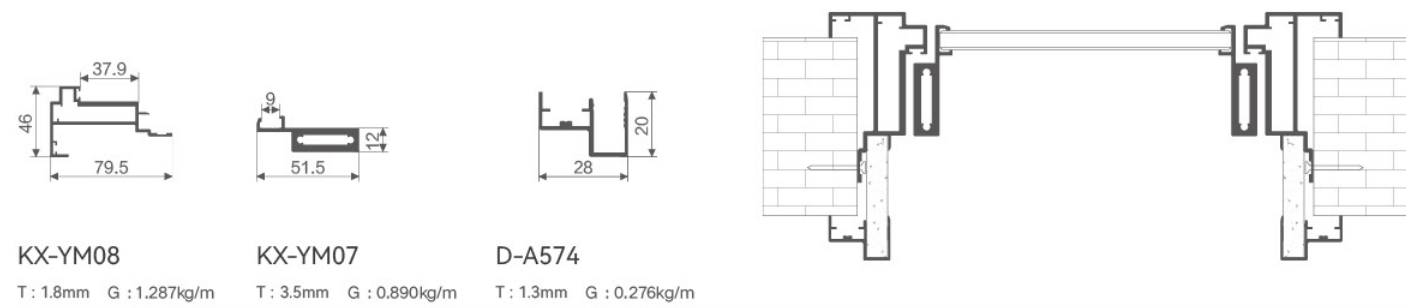

Eco Door Series
前平内开玻璃门