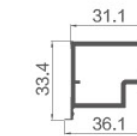

五金配置: 三维合页, 磁吸锁具。

50 NEW SYSTEM (FLAT OUTSIDE, OPEN INSIDE 9MM PLATE)

50 新系统 (外平内开 9mm 板 · 3.0 壁厚)

五金配置: 三维合页, 磁吸锁具。

D-A633/ 主框

T: 3.0mm G: 1.443kg/m

D-A572/ 副框

T: 1.2mm G: 0.312kg/m