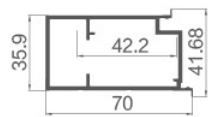

D-A621/ 龙骨
T: 1.9mm G: 1.137kg/m