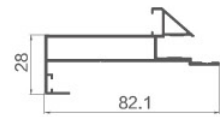

D-A571/ 主框
T: 1.4mm G: 0.901kg/m