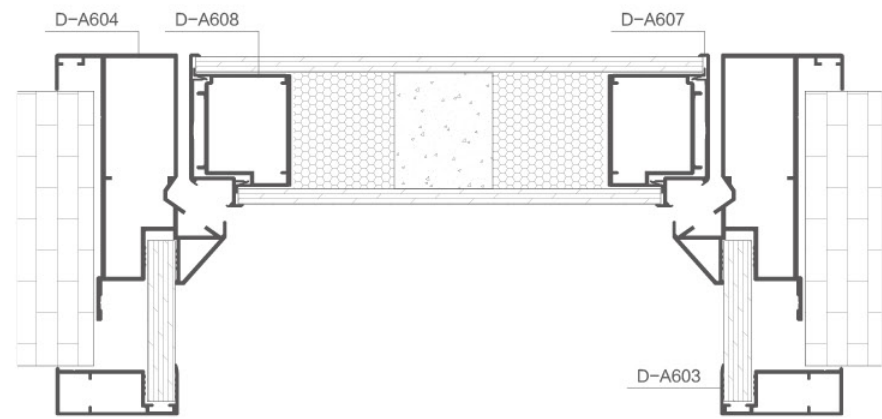

五金配置: 三维合页, 四孔明合页, 磁吸锁具。

50 NEW SYSTEM (MAGNETIC VERSION) 5MM PLATE

50 新系统 (磁吸款 · 5mm 板)

门扇与门框 45°三方弹性磁吸静音技术更贴合, 隔音防撞。

Door and frame 45° tripartite flexible magnetic sound-absorbing technology for a better fit, soundproof and impact resistant.