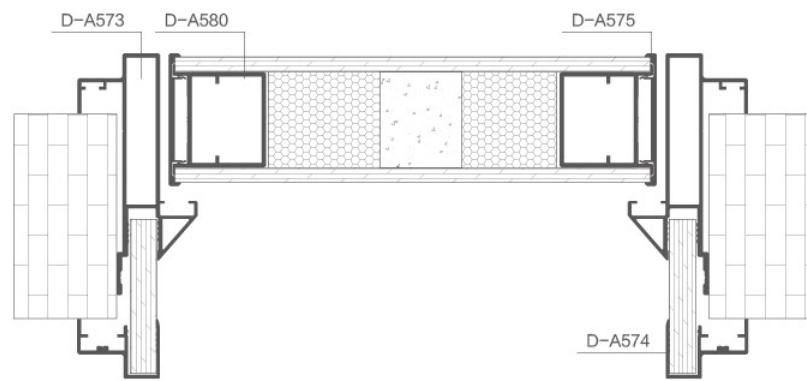

45 SYSTEM (FLAT FRAME WRAP-AROUND OPTIONAL WITH FRIEZE)

45 系统 (平框包边可选带门楣)

五金配置: 四孔明合页, 锌合金合页, 磁吸锁具。

D-A571/主框 T: 1.4mm G: 0.901kg/m
 D-A572/副框 T: 1.2mm G: 0.312kg/m
 D-A612/门楣副框 T: 1.2mm G: 0.319kg/m
 D-A580/龙骨 T: 1.4mm G: 0.511kg/m
 D-A575/盖板 T: 2.0mm G: 0.245kg/m

D-A585/防潮条 T: 1.2mm G: 0.228kg/m
 D-A613/门楣挡条 T: 1.2mm G: 0.235kg/m
 D-A575B/子母门收口 T: 2.0mm G: 0.26kg/m
 D-A614/F条 T: 1.0mm G: 0.195kg/m
 D-A470H/扣板 T: 1.0mm G: 0.591kg/m

SYSTEM 45 (STEP WRAP)

45 系统 (阶梯包边)