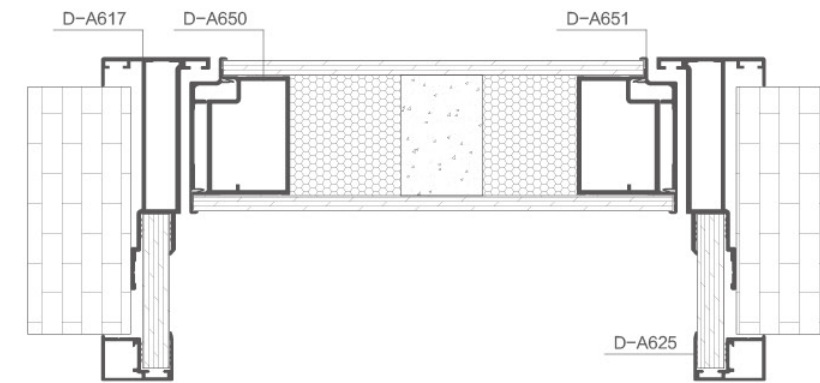

45 SYSTEM (NEW FLAT OUTSIDE AND OPEN INSIDE 5MM PANELS)
45 系统 (新款外平内开 5mm 板)

在亘古的空间与飞逝的时光中留住我们每个人的坚持。
对生命的热爱，对自然的珍惜，
使我们更懂得把握我们手中紧握的那一段时光。

In the space and time of the past, we have to hold on to what each
of us has to offer. The love of life and the appreciation of nature make us more
aware of the time we hold in our hands.

五金配置：偏轴明合页，侧隐合页。