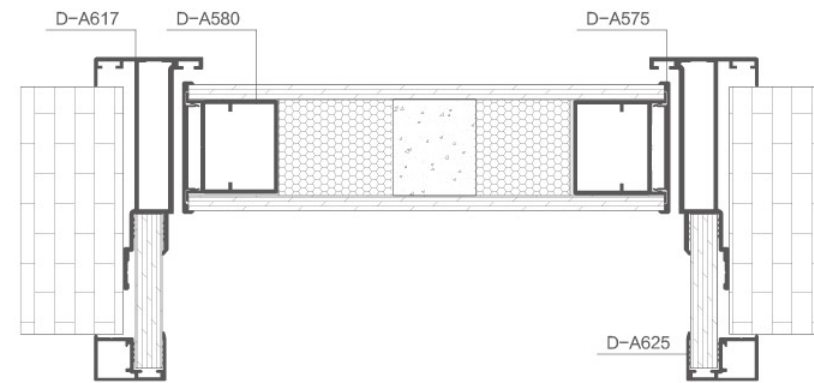

五金配置: 偏轴明合页, 侧隐合页。