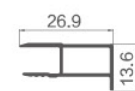

D-A595/ 下横盖板
T: 1.6mm G: 0.213kg/m

D-A596/ 下横
T: 1.5mm G: 0.826kg/m

D-A614/F 条
T: 1.0mm G: 0.195kg/m

D-A470H/ 扣板
T: 1.0mm G: 0.591kg/m

50 NEW SYSTEM (FLAT OUTSIDE, OPEN INSIDE 5MM PLATE - 3.0 WALL THICKNESS)