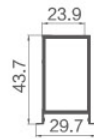

D-A627/ 龙骨
T: 1.8mm G: 0.565kg/m