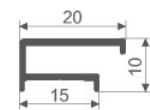

AEROSPACE ALUMINUM PROFILE

踢脚线铝型材 耐高温抗氧化抗腐蚀

踢脚线可以更好地使墙体和地面之间结合牢固，减少墙体变形，避免外力碰撞造成破坏。另外，踢脚线也比较容易擦洗，如果拖地溅上脏水，擦洗非常方便。

Skirting line series

踢脚线系列

TJX02