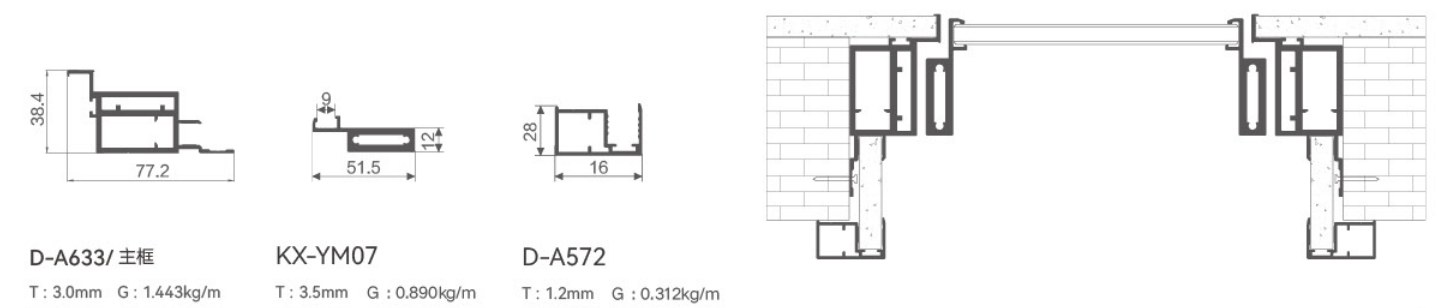

Eco Door Series
全隐平开玻璃门