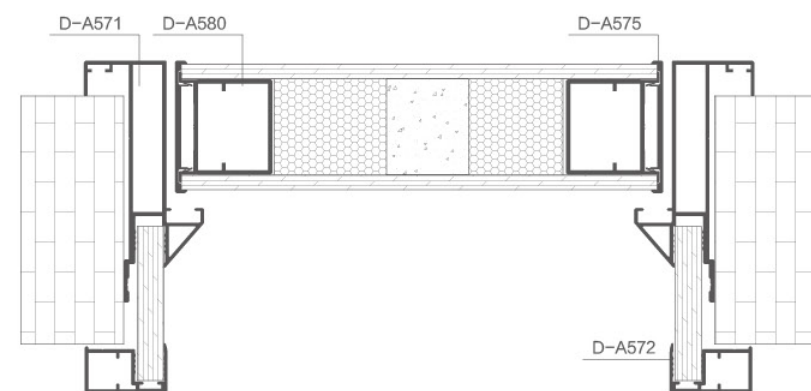

45 SYSTEM (FLAT FRAME WRAP-AROUND OPTIONAL WITH FRIEZE)

45 系统 (平框包边可选带门楣)

五金配置: 四孔明合页, 锌合金合页, 磁吸锁具。