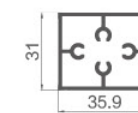

D-A638/ 龙骨

T: 2.0mm G: 0.636kg/m

D-A641/ 盖板

T: 2.0mm G: 0.259kg/m

D-A585/ 防潮条

T: 1.2mm G: 0.228kg/m

D-A595/ 下横盖板

T: 1.6mm G: 0.213kg/m