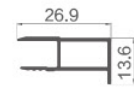

D-A571/ 主框
T: 1.4mm G: 0.901kg/m

D-A572/ 副框
T: 1.2mm G: 0.312kg/m

D-A612/ 门楣副框
T: 1.2mm G: 0.319kg/m

D-A627/ 龙骨
T: 1.8mm G: 0.565kg/m

D-A628/ 盖板
T: 2.0mm G: 0.216kg/m

D-A585/ 防潮条
T: 1.2mm G: 0.228kg/m

D-A613/ 门楣挡条
T: 1.2mm G: 0.235kg/m