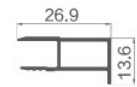

D-A614/ F 条
T: 1.0mm G: 0.195kg/m