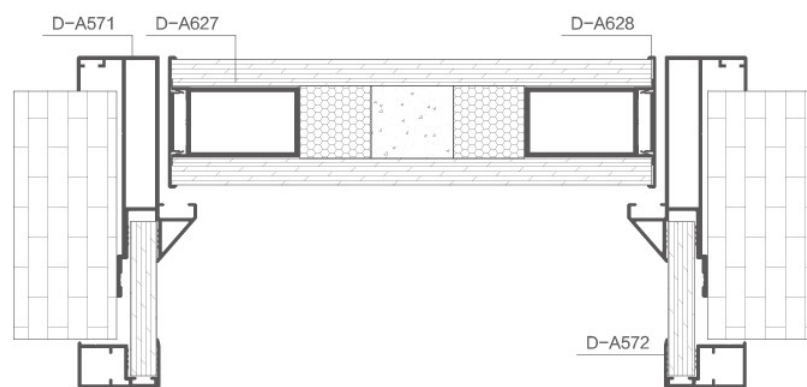

SYSTEM 45 (9MM PLATE)

45 系统 (9mm 板)

生活在喧闹的都市中，向往一份简单、自然与纯净。
明亮、温馨、简洁的线条，仿若海上翻起的阵阵碎浪，涤荡着世间的一切烦杂。
拥有一个诗意的卧室，感受潮起潮落的惬意。

Living in a bustling city, one yearns for simplicity, nature and purity. Bright, warm, simple lines,
like the waves of the sea. It cleanses away all the cares of the world. A poetic bedroom to
feel the comfort of the ebb and flow of the tide.

五金配置：四孔明合页，锌合金合页，磁吸锁具。