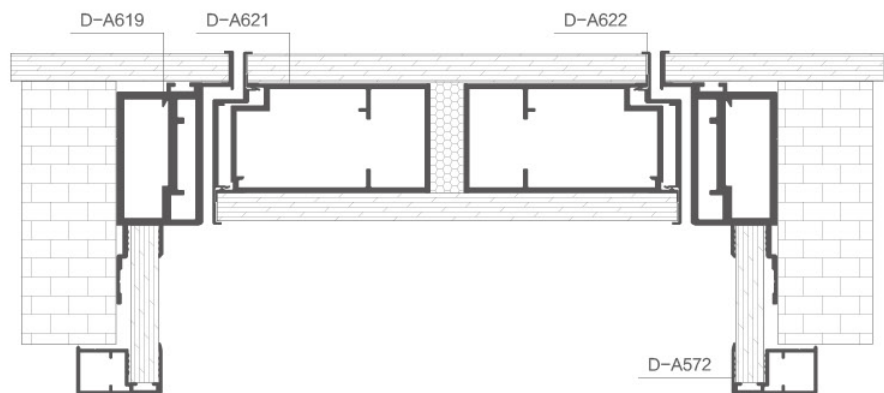

T: 1.5mm G: 0.758kg/m

D-A614/F 条

T: 1.0mm G: 0.195kg/m

D-A470H/ 扣板

T: 1.0mm G: 0.591kg/m

57 SYSTEM (FLAT OUTSIDE, OPEN INSIDE 9MM PANELS - WIDER KEEL)

57 系统 (外平内开 9mm 板 - 加宽龙骨)

五金配置: 锌合金合页, 侧隐合页, 米思三维合页, 磁吸锁具。