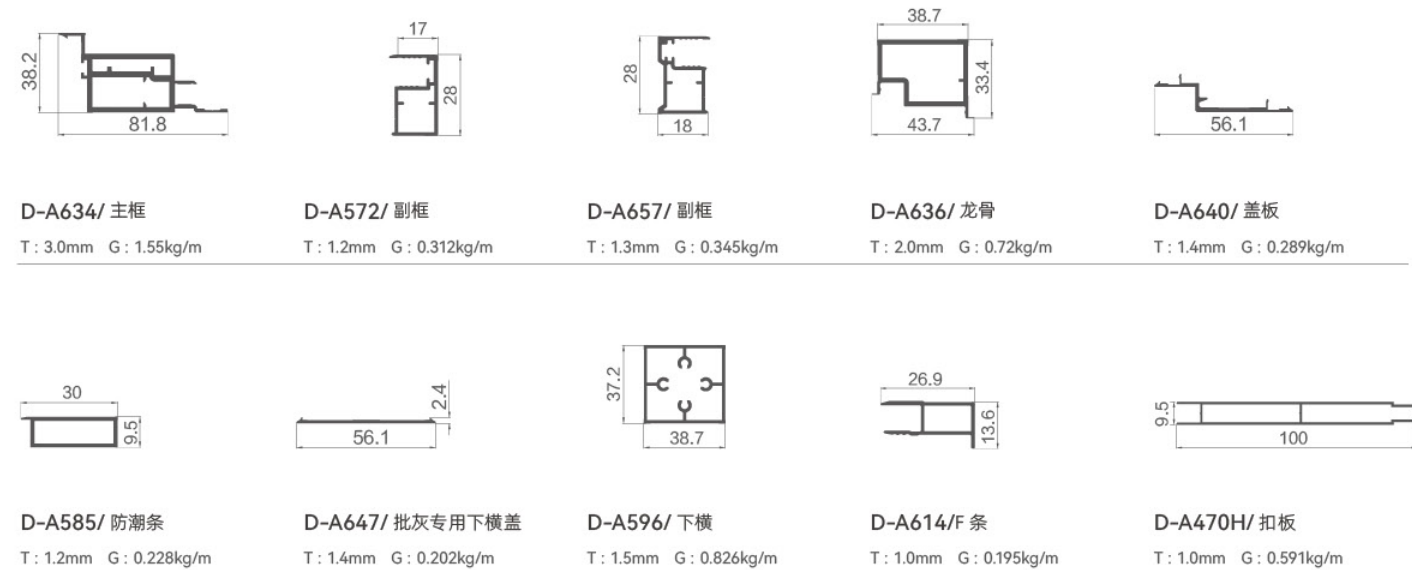

50 NEW SYSTEM (GREY - 6MM CALCIUM SILICATE BOARD)

50 新系统 (批灰款 · 6mm 硅酸钙板)

我们在重视您舒适度的满足的同时，
也在努力创造视觉的经典。宁静，和谐，温暖，自然.....

While we value the satisfaction of your comfort,
we also strive to create visual classics. Peace, harmony, warmth and nature .....

五金配置: 米思三维合页, 磁吸锁具。