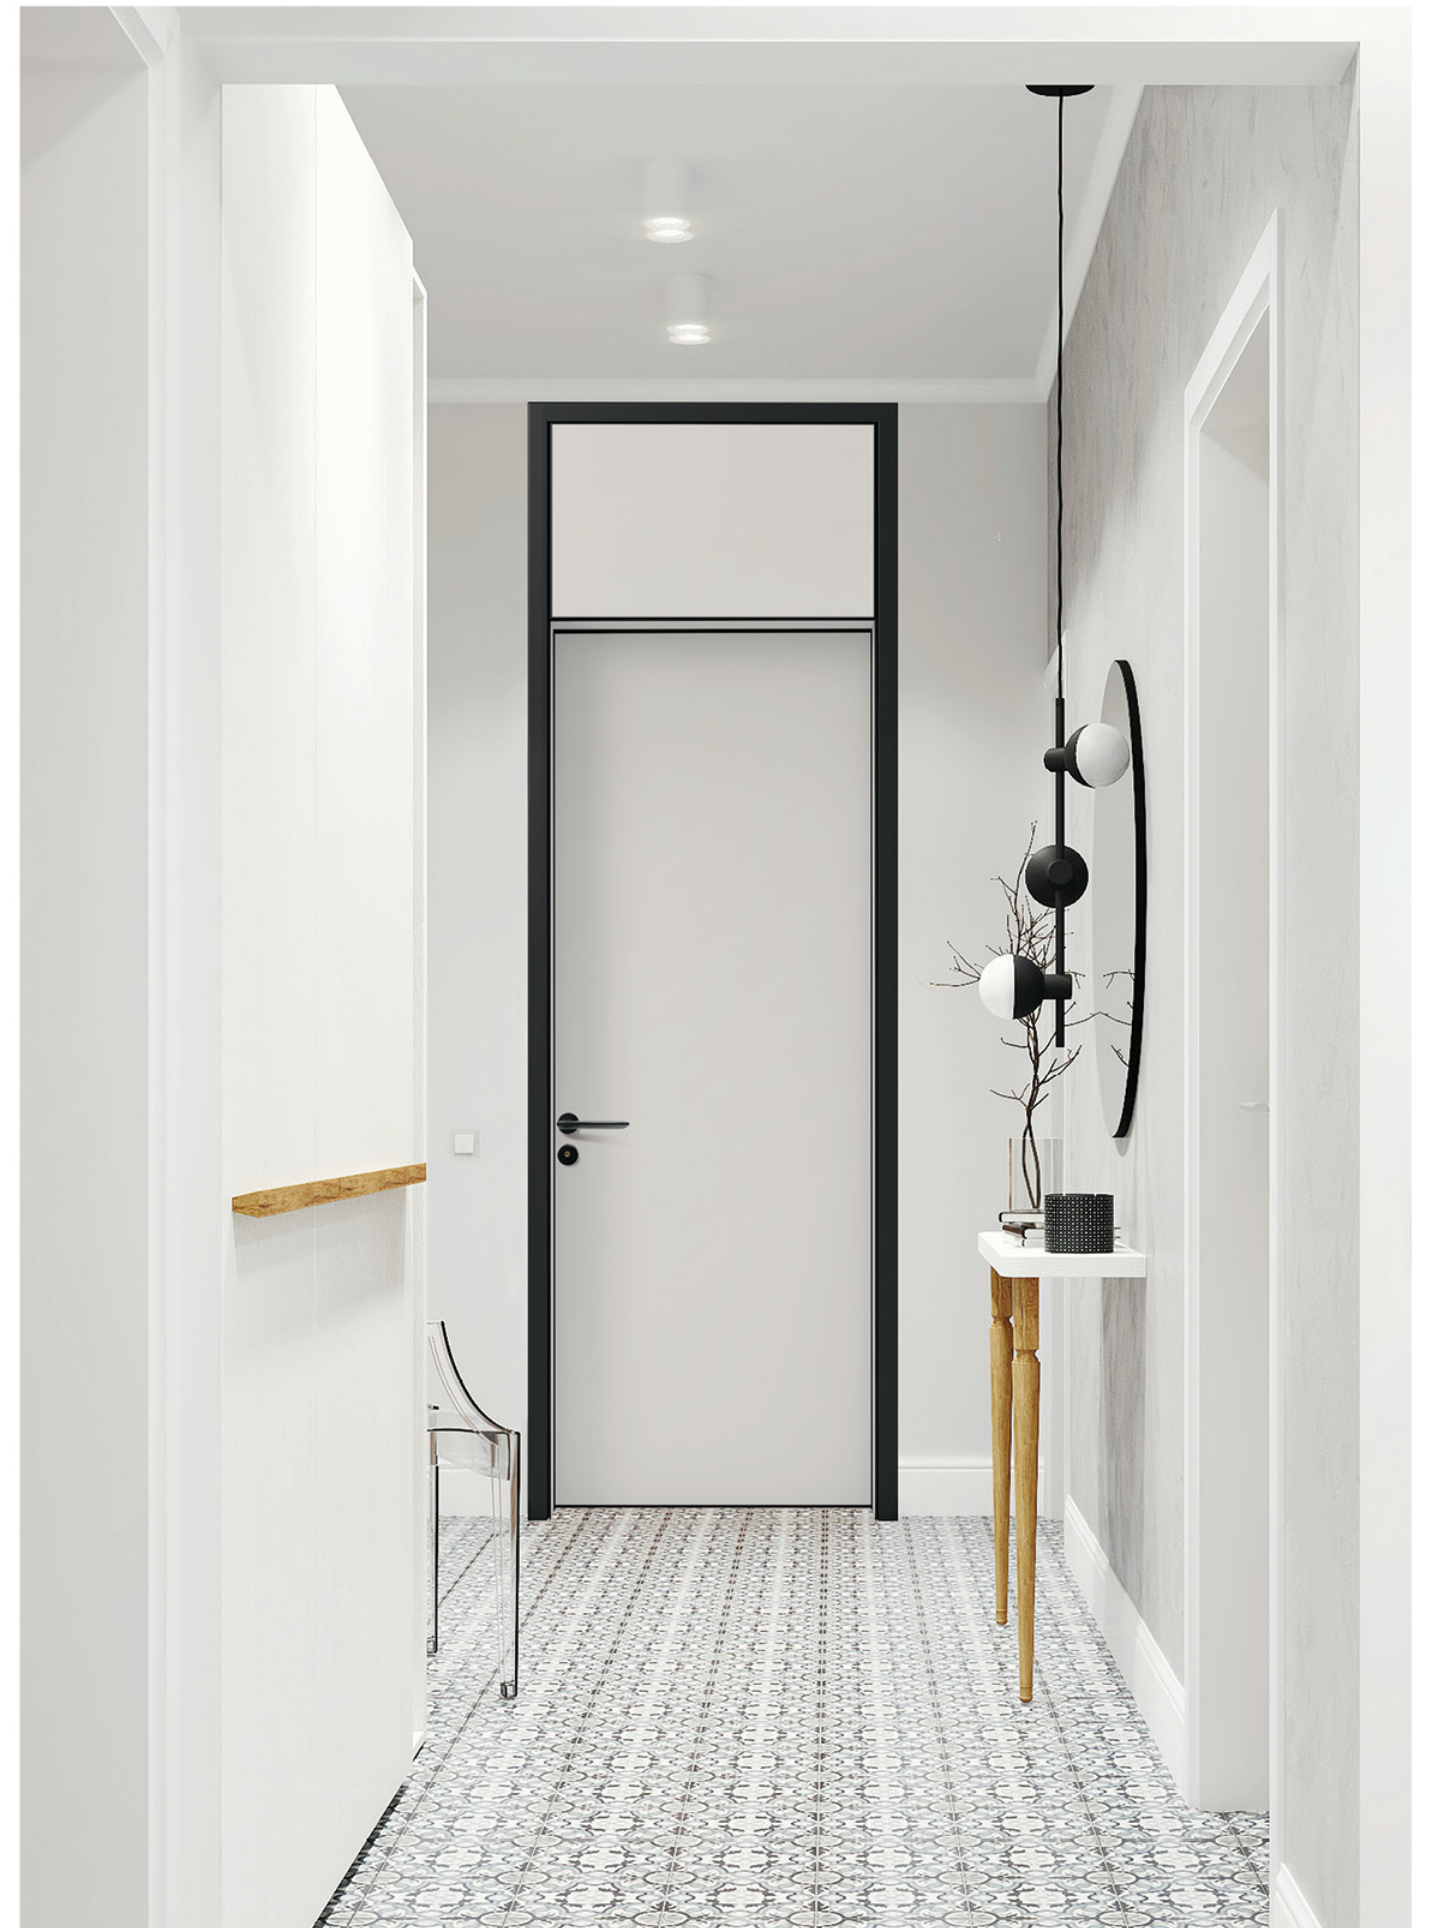

SYSTEM 45 (9MM BOARD WITH LINTEL)

45 系统 (9mm 板带门楣)

艺术家的创作讲究意境。艺术家对个人空间的营造同样讲究意境。独特的格调和品位，体现了主人的审美取向和意趣。

An artist's work is about context. The creation of an artist's personal space is also about context. A unique style and taste reflect the aesthetic orientation and interests of the owner.

五金配置：四孔明合页，磁吸锁具。