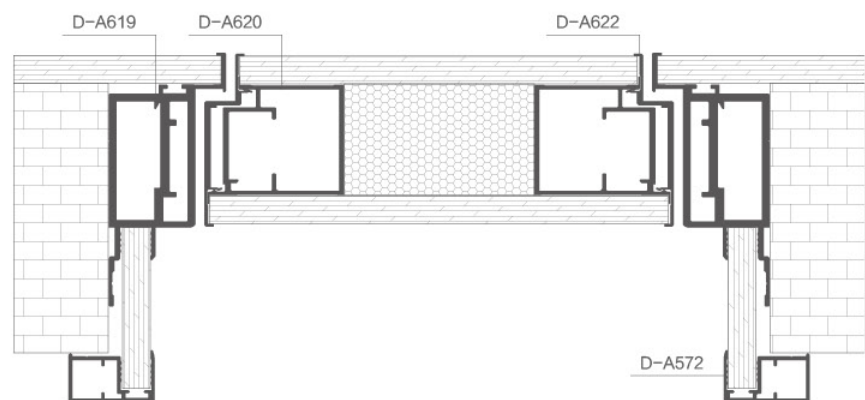

SYSTEM 57 (FLAT OUTSIDE, OPEN INSIDE 9MM PLATE - 3.0 WALL THICKNESS)

57 系统 (外平内开 9mm 板 · 3.0 壁厚)

五金配置: 锌合金合页, 侧隐合页, 米思三维合页, 磁吸锁具。

D-A619/ 主框

T: 3.0mm G: 1.598kg/m

D-A572/ 副框

T: 1.2mm G: 0.312kg/m

D-A622/ 盖板