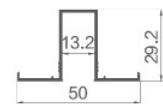

D-A631/ 防尘下横盖板

T: 1.2mm G: 0.369kg/m