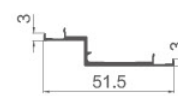

D-A639/ 盖板
T: 2.0mm G: 0.302kg/m