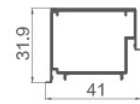

D-A608/ 龙骨

T: 1.6mm G: 0.51kg/m