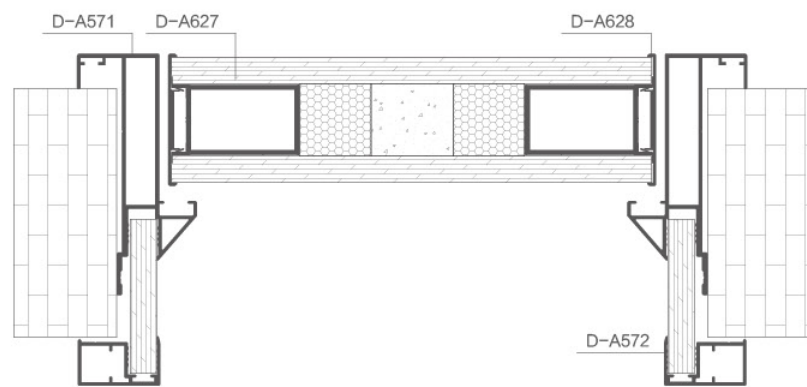

SYSTEM 45 (9MM BOARD WITH LINTEL)

45 系统 (9mm 板带门楣)

艺术家的创作讲究意境。艺术家对个人空间的营造同样讲究意境。独特的格调和品位，体现了主人的审美取向和意趣。

An artist's work is about context. The creation of an artist's personal space is also about context. A unique style and taste reflect the aesthetic orientation and interests of the owner.

五金配置：四孔明合页，磁吸锁具。