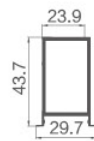

五金配置: 四孔明合页, 锌合金合页, 磁吸锁具。

D-A571/ 主框
T: 1.4mm G: 0.901kg/m

D-A572/ 副框
T: 1.2mm G: 0.312kg/m

D-A612/ 门楣副框
T: 1.2mm G: 0.319kg/m

D-A627/ 龙骨
T: 1.8mm G: 0.565kg/m

D-A628/ 盖板
T: 2.0mm G: 0.216kg/m

D-A585/ 防潮条
T: 1.2mm G: 0.228kg/m