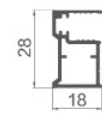

D-A657/ 副框
T: 1.3mm G: 0.345kg/m