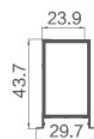

五金配置：四孔明合页，锌合金合页，磁吸锁具。

D-A571/ 主框
T: 1.4mm G: 0.901kg/m

D-A572/ 副框
T: 1.2mm G: 0.312kg/m

D-A612/ 门楣副框
T: 1.2mm G: 0.319kg/m

D-A627/ 龙骨
T: 1.8mm G: 0.565kg/m

D-A628/ 盖板
T: 2.0mm G: 0.216kg/m

D-A585/ 防潮条
T: 1.2mm G: 0.228kg/m