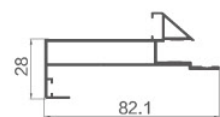

D-A571/ 主框
T: 1.4mm G: 0.901kg/m