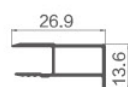

D-A614/F 条

T: 1.0mm G: 0.195kg/m