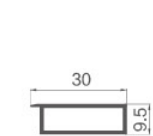

D-A585/ 防潮条

T: 1.2mm G: 0.228kg/m