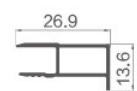

D-A614/ F条
T: 1.0mm G: 0.195kg/m