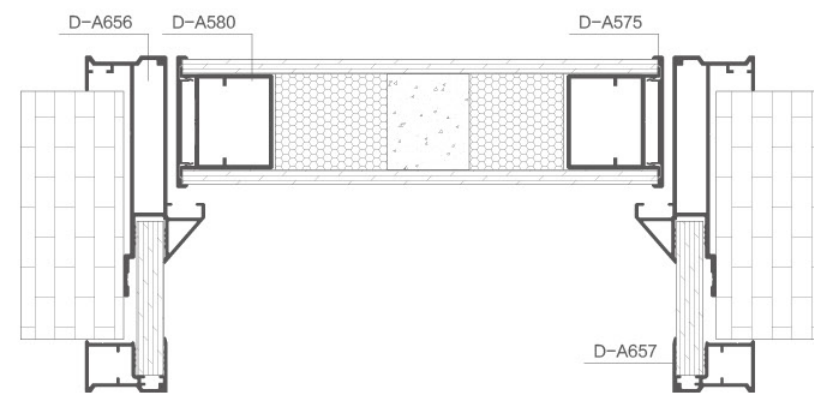

SYSTEM 45 (STEP WRAP)

45 系统 (视觉包边)

提炼中西艺术精华，不经妆前的朴素，突破传统设计思维，
展现合璧后优越气息，予人安定富足感。

To absorb and purify the artistic soul of china and the western with simple simplicity, and
breakthrough of traditional deesign to demonstrate the spirit of combination and present
sense of stability and affluence.

五金配置: 四孔明合页, 锌合金合页, 磁吸锁具。