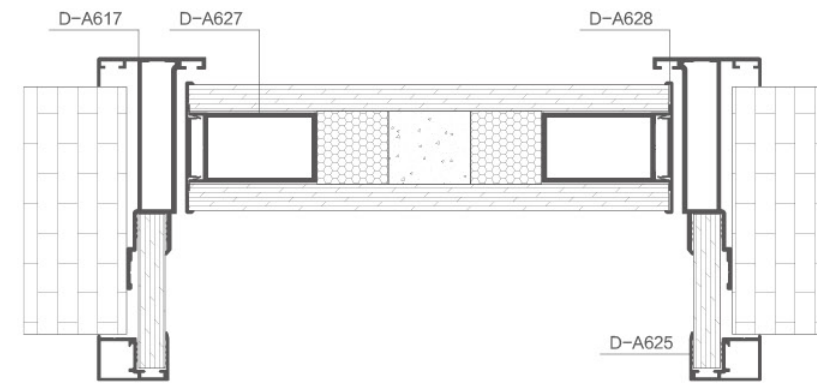

五金配置：偏轴明合页，侧隐合页。