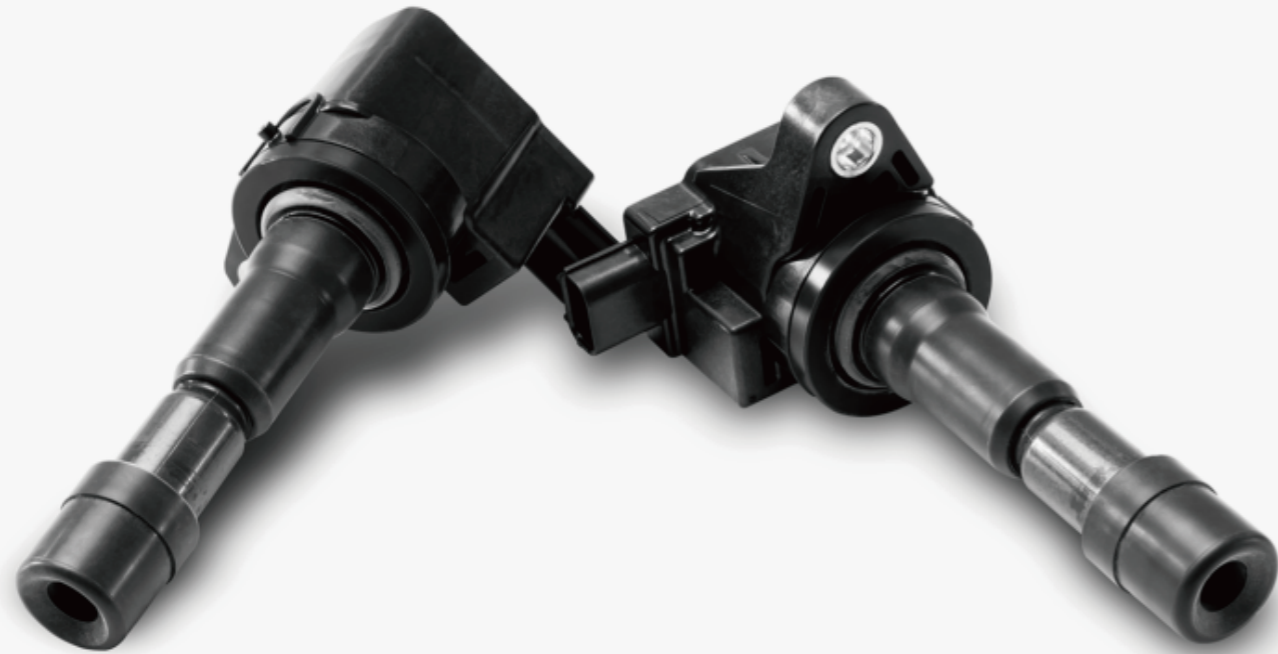

# JAPANESE IGNITION COIL

90919-02230

LEXUS (imported)  
GS(1997-2000) 430  
(UZS161\_)

90919-02240

TOYOTA VIOS 1.3L  
GL-I MT 2010-2013

90919-02258

TOYOTA COROLLA GL-I  
2007-2010

90919-02244