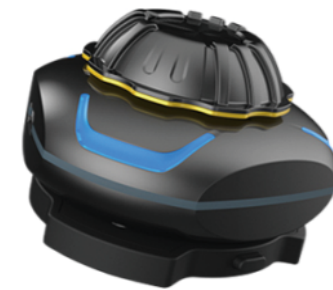

Frames

- 神秘黑 Black
- 金属框 Metal

为窄脸型设计的小尺寸
满足不同脸型需求
Small size for
narrow faces, meet
the needs of different
face shapes.

Vibe Eyewear

蓝牙音频眼镜
Bluetooth Glasses

Vibe Eyewear

- 📏 小尺寸 Small Size
- 🔌 TWS镜腿 True Wireless
- 💧 IPX5防水防汗 IPX5 Rating
- 🔊 高清音质 Clear Sound

SPECS

- 📶 蓝牙BT V5.3
- 🎵 续航PLAY ≥4H
- 🔋 充电CHARGE ≈2H
- 🔋 电池BATTERY 110mAh x 2

COLORS

- 女性款 Specular
- 少儿款 Teens

Open-Ear Helmet Audio Device

Helmet Headset 蓝牙头盔耳机

Helmet Headset

- 🎧 为头盔设计 Helmet Audio
- 👂 骨导技术 Bone Conduction
- 🕒 高达8小时续航 8-Hour Play
- 🎙️ 延长麦高清通话 Boom Mic