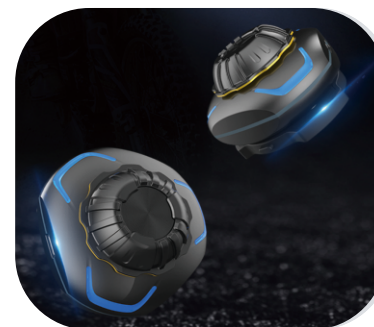

Frames

- 神秘黑 Black
- 金属框 Metal

为窄脸型设计的小尺寸
满足不同脸型需求
Small size for
narrow faces, meet
the needs of different
face shapes.

Vibe Eyewear

蓝牙音频眼镜
Bluetooth Glasses

Vibe Eyewear

- 📏 小尺寸 Small Size
- 🔌 TWS镜腿 True Wireless
- 💧 IPX5防水防汗 IPX5 Rating
- 🔊 高清音质 Clear Sound

SPECS

- 📶 蓝牙BT V5.3
- 🎵 续航PLAY ≥4H
- 🔋 充电CHARGE ≈2H
- 🔋 电池BATTERY 110mAh x 2

COLORS

- 女性款 Specular
- 少儿款 Teens

Open-Ear Helmet Audio Device

Helmet Headset 蓝牙头盔耳机

Helmet Headset

- 🎧 为头盔设计 Helmet Audio
- 👂 骨导技术 Bone Conduction
- 🕒 高达8小时续航 8-Hour Play
- 🎙️ 延长麦高清通话 Boom Mic