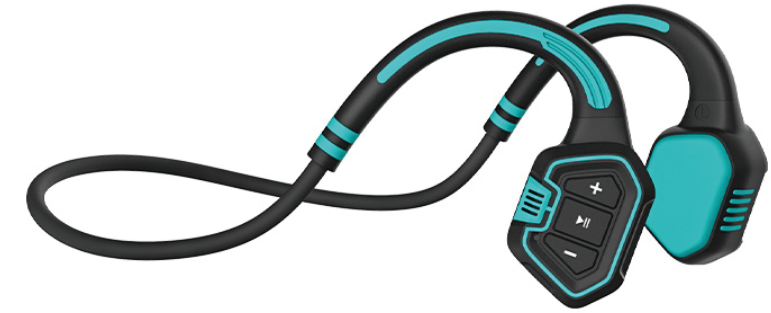

骨传导系列
Bone Conduction Series

IP68最高防水等级
搭载16G内存
蓝牙MP3双模式
水上水下 无限自在
16G Mp3 and Bluetooth,
with IP68 fully waterproof
bone conduction design
allows listening on and
under water.

OPENEAR Wave

IP68完全防水蓝牙+MP3耳机
IP68 Waterproof Bluetooth Mp3 Headphones

OPENEAR Wave

- 📶 蓝牙+16G内存 BT+16G Mp3
- 💧 IP68完全防水等级 IP68 Waterproof
- 💧 水上水下通用 Used On & Under Water
- 🔋 磁吸充电更防水 Magnetic Charge

SPECS

- 📶 蓝牙BT V5.1
- 🎵 续航PLAY ≥5H
- 🔋 充电CHARGE ≈1.5H
- 🔋 电池BATTERY 160mAh

COLORS

- 🟢 大海蓝Blue
- 🟠 秘境灰Gray
- 🟡 赤茶橘Orange