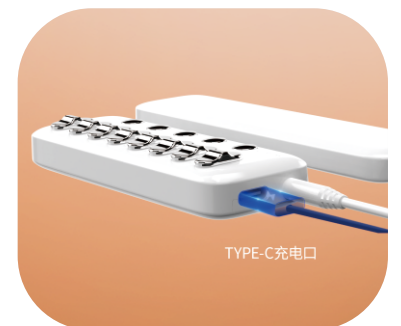

- 多种声音模式 Multiple Sound Modes
- 蓝牙双模式 Bluetooth Dual Mode
- 高达12小时续航 12 Hours Play
- 轻巧便捷 Compact On the Go

SPECS

- 蓝牙BT V5.1
- 续航PLAY ≥12H
- 充电CHARGE ≈2H
- 电池BATTERY 800mAh

COLORS

- 神秘黑Black
- 浅陶白White

TYPE-C充电口