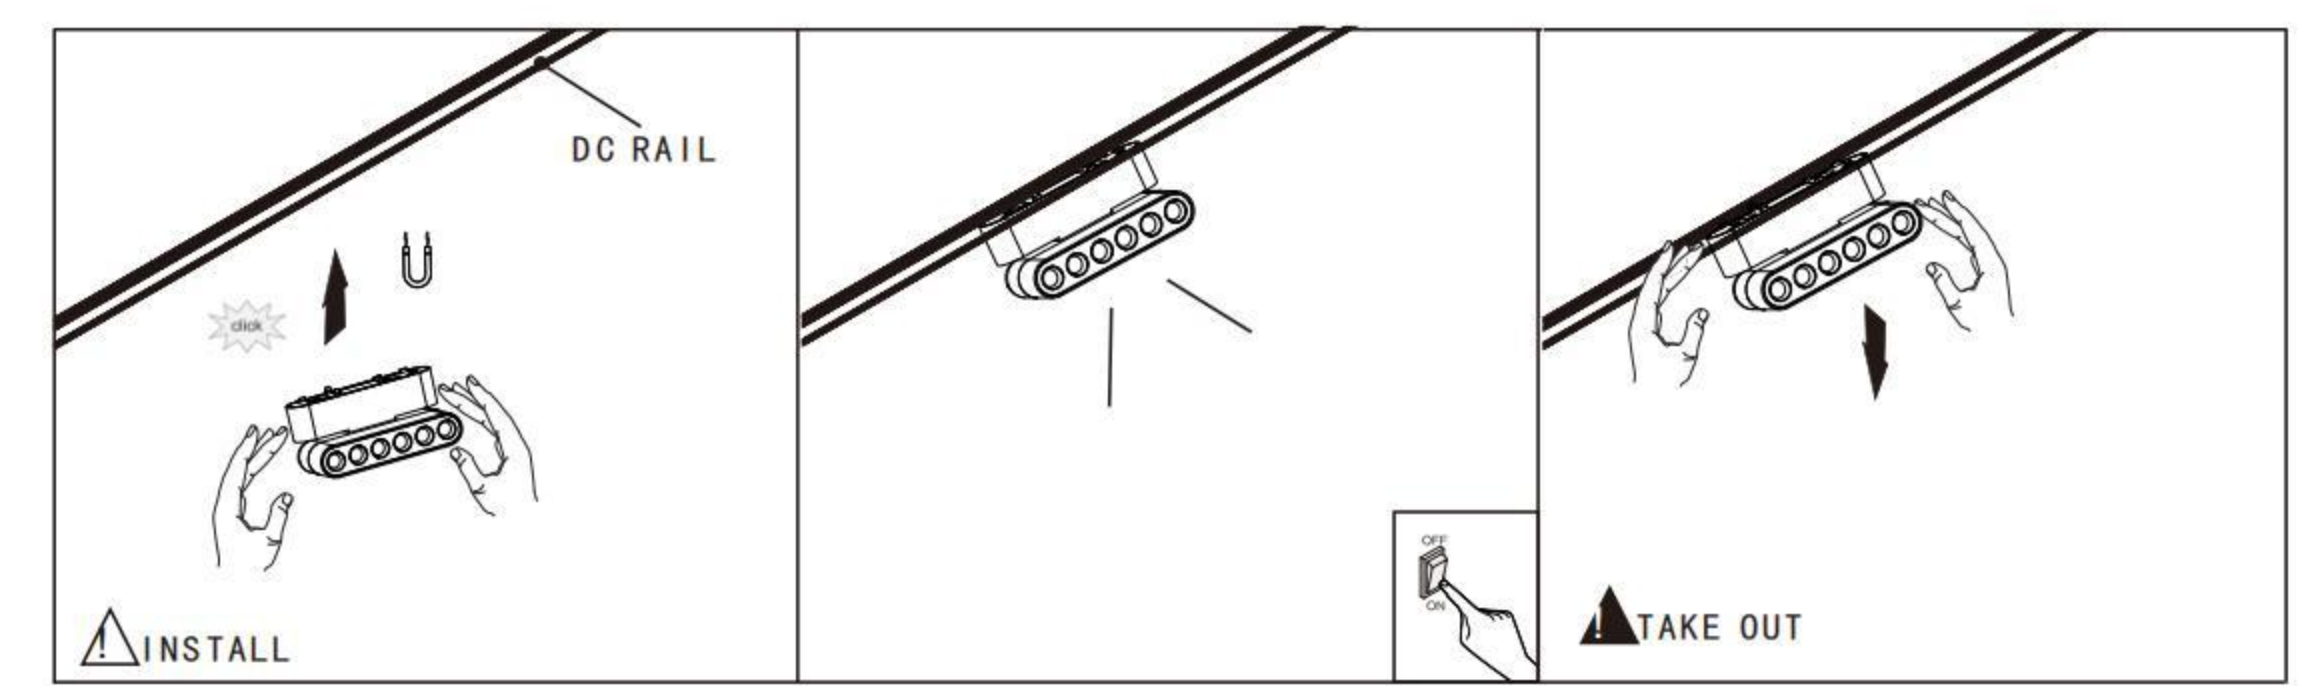

**UTR-ZG**

UTR-ZG SERIES

SMD	24°	6W			36°	6W			90°	DC 48V	3000K Ra>90	ON/OFF	BK
		h(m)	Ea(lx)	D(cm)		h(m)	Ea(lx)	D(cm)					
		1	1983	38.03	1	810.5	53.84						
		2	495.7	76.06	2	202.6	107.68						
		3	220.3	114.09	3	90.06	161.53						
		4	123.9	152.12	4	50.66	215.37						
		5	79.31	190.15	5	32.42	269.21						
		12W				12W							
		1	3114	49.76	1	6086	47.49						
		2	778.6	99.52	2	1522	94.98						
		3	346.0	149.29	3	676.2	142.46						
		4	194.6	199.05	4	380.4	189.95						
		5	124.6	248.81	5	243.4	237.44						

90°	DC 48V	3000K Ra>90	ON/OFF	BK
H	4000K Ra>90	0-10V Optional	WH	
T	6500K Ra>90	0-220V Optional	IP20	
E	UGR<6	W		
OSRAM	SAN AN	CREE	BRIDGELUX	

**TECHNICAL SPECIFICATIONS**

<b>Model No:</b>	UTR-ZG
<b>Power :</b>	6W/12W
<b>Colour Temperature :</b>	3000K/4000K/6500K
<b>Colour Rendering Index :</b>	CRI>80
<b>Housing material :</b>	Alumium + PC
<b>Input parameter :</b>	DC48V
<b>Light source type :</b>	SMD