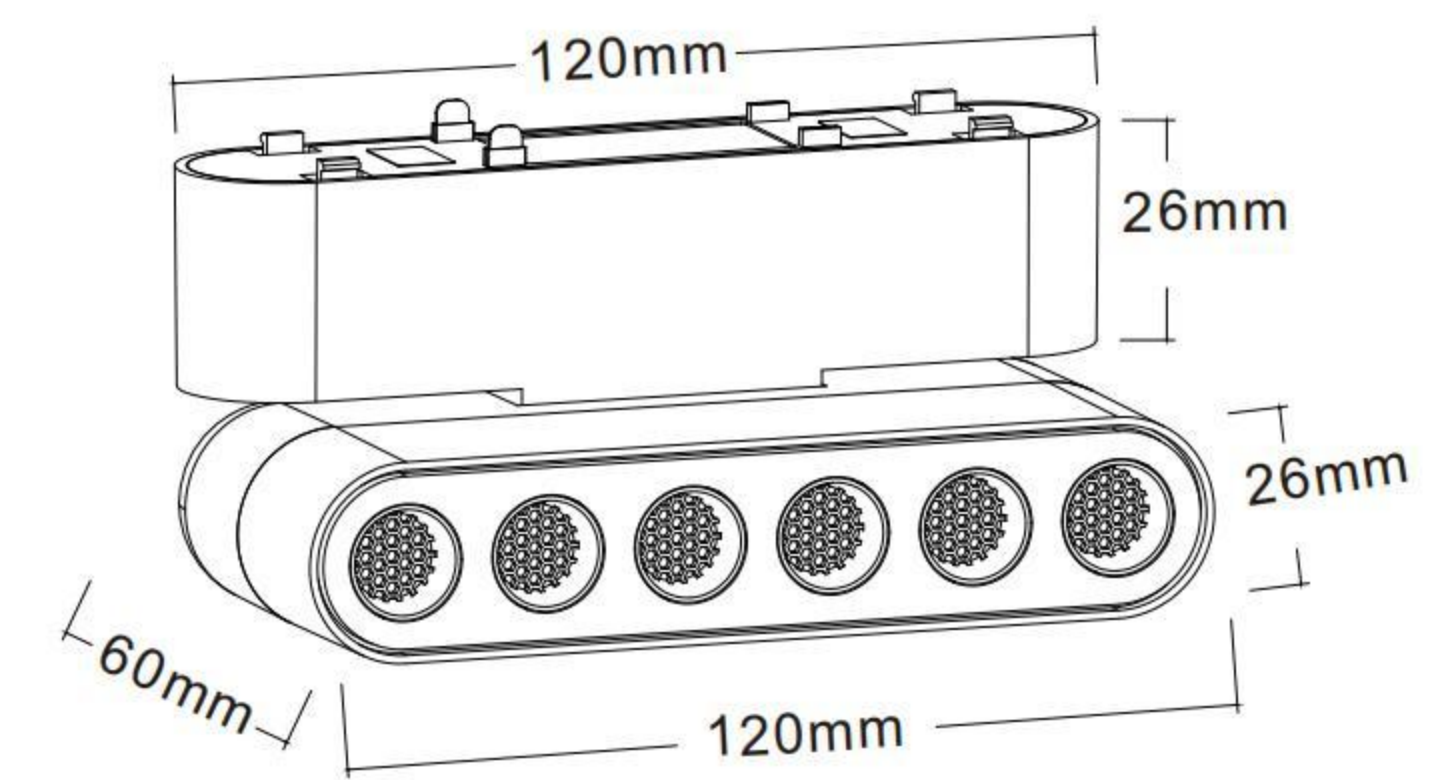

MODEL :UTR-ZG6W