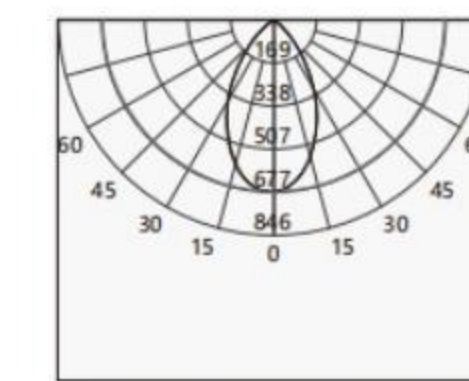

**UTR-SUN**

UTR-SUN SERIES

3000K

h(m)	E(k)	D(m)
1	676	1.16
2	169	2.30
3	75	3.47
4	42	4.62
5	27	5.78

DC 48V	3000K Ra>90	ON/OFF	BK
	4000K Ra>90	0-10V Optional	WH
	6500K Ra>90	0-220V Optional	IP20
	UGR<6		
OSRAM	SAN AN	CREE	BRIDGELUX

**TECHNICAL SPECIFICATIONS**

<b>Model No:</b>	UTR-SUN
<b>Power :</b>	10W
<b>Colour Temperture :</b>	3000K/4000K/6500K
<b>Colour Rendering Index :</b>	CRI>80
<b>Housing material :</b>	Alumium + PC
<b>Input parameter :</b>	DC48V
<b>Light source type :</b>	SMD