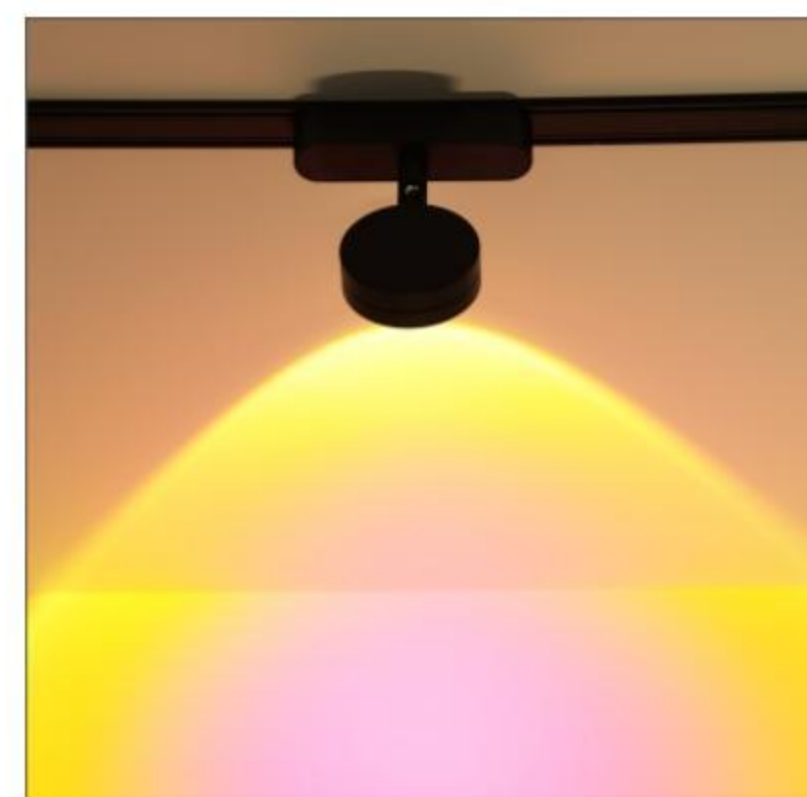

**UTR-SUN**

UTR-SUN SERIES

3000K

h(m)	E(k)	D(m)
1	676	1.16
2	169	2.30
3	75	3.47
4	42	4.62
5	27	5.78

DC 48V	3000K Ra>90	ON/OFF	BK
	4000K Ra>90	0-10V Optional	WH
	6500K Ra>90	0-220V Optional	IP20
	UGR<6		
OSRAM	SAN AN	CREE	BRIDGELUX

**TECHNICAL SPECIFICATIONS**

<b>Model No:</b>	UTR-SUN
<b>Power :</b>	10W
<b>Colour Temperture :</b>	3000K/4000K/6500K
<b>Colour Rendering Index :</b>	CRI>80
<b>Housing material :</b>	Alumium + PC
<b>Input parameter :</b>	DC48V
<b>Light source type :</b>	SMD