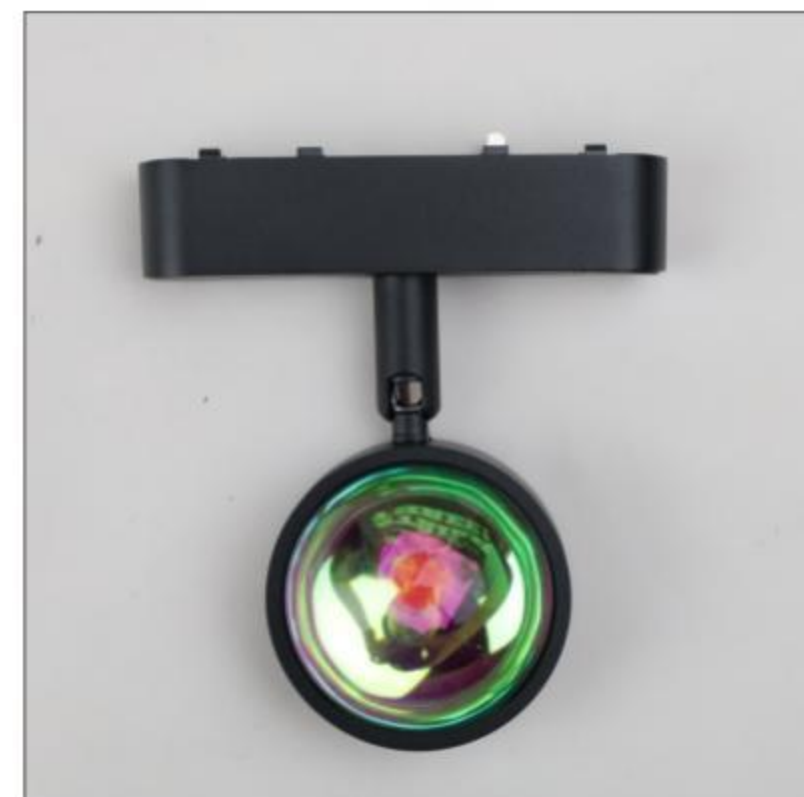

**UTR-SUN**

UTR-SUN SERIES

3000K

h(m)	E(k)	D(m)
1	676	1.16
2	169	2.30
3	75	3.47
4	42	4.62
5	27	5.78

DC 48V	3000K Ra>90	ON/OFF	BK
	4000K Ra>90	0-10V Optional	WH
	6500K Ra>90	0-220V Optional	IP20
	UGR<6		
OSRAM	SAN AN	CREE	BRIDGELUX

**TECHNICAL SPECIFICATIONS**

<b>Model No:</b>	UTR-SUN
<b>Power :</b>	10W
<b>Colour Temperture :</b>	3000K/4000K/6500K
<b>Colour Rendering Index :</b>	CRI>80
<b>Housing material :</b>	Alumium + PC
<b>Input parameter :</b>	DC48V
<b>Light source type :</b>	SMD

**MODEL : UTR-SUN10W**