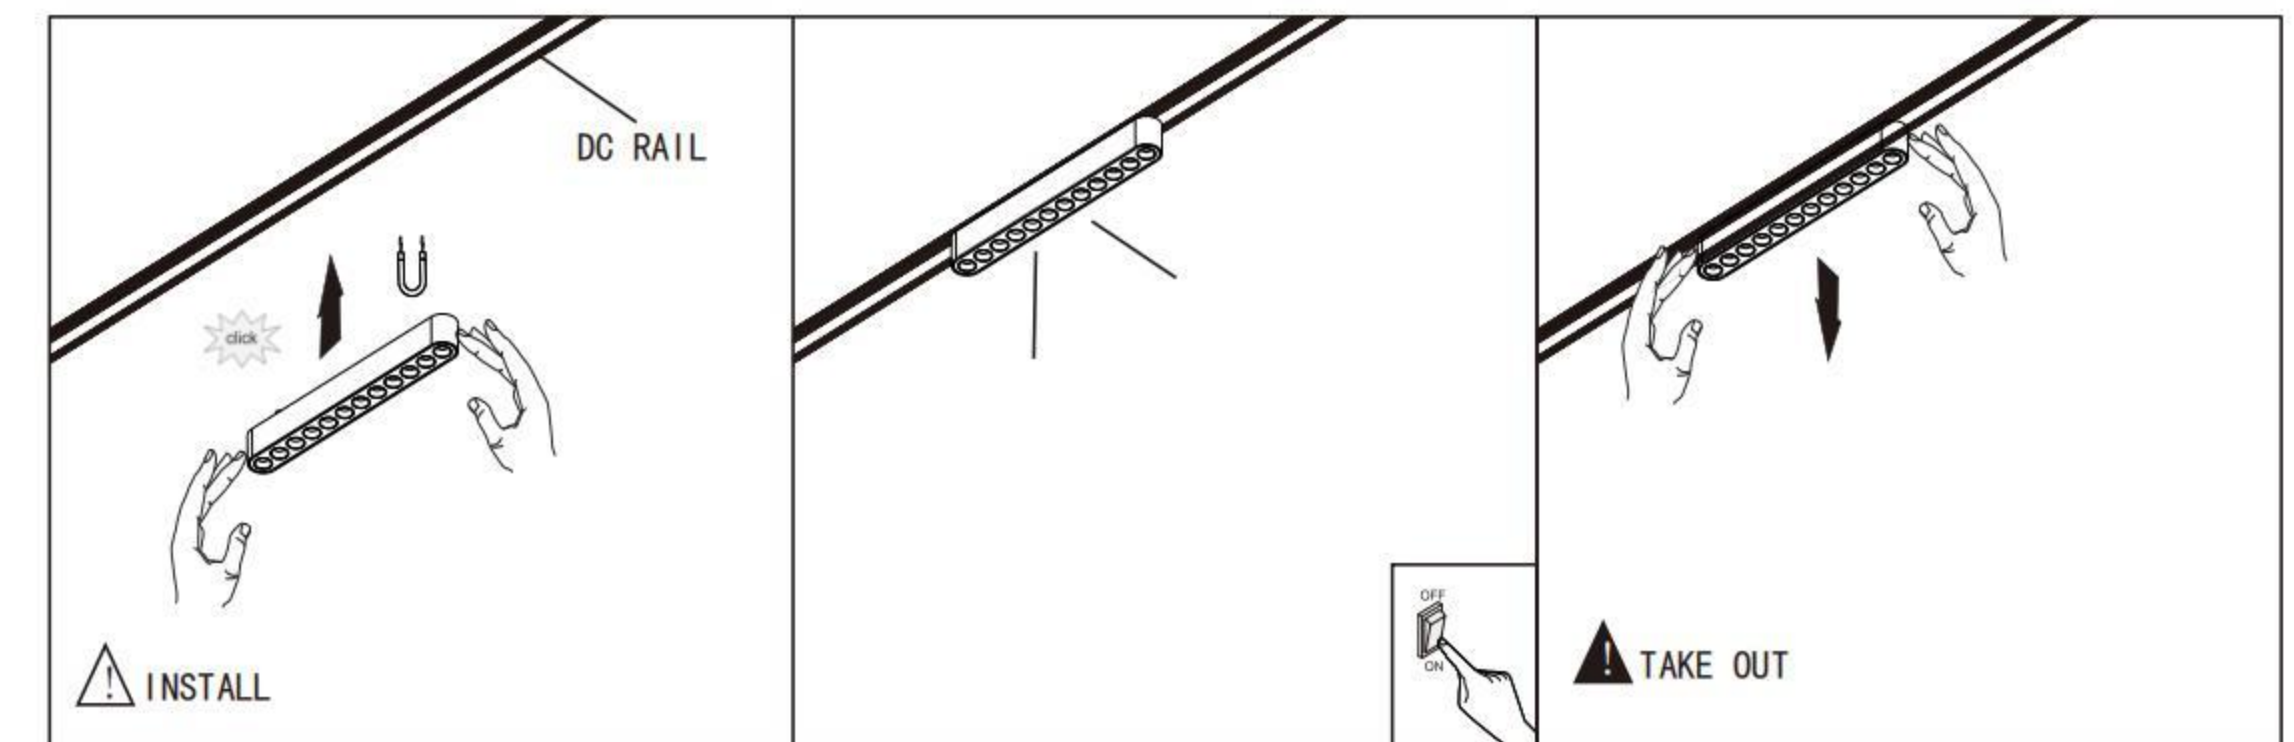

UTR-GS

UTR-GS SERIES

6W

12W

DC 48V	3000K Ra>90	ON/OFF	BK
	4000K Ra>90	0-10V Optional	WH
	6500K Ra>90	0-220V Optional	IP20
	UGR<=6		
OSRAM	SAN AN	CREE	BRIDGELUX

TECHNICAL SPECIFICATIONS

Model No:	UTR-GS
Power :	6W/12W/18W
Colour Temperature :	3000K/4000K/6500K
Colour Rendering Index :	CRI>80
Housing material :	Alumium + PC
Input parameter :	DC48V
Light source type :	SMD

MODEL :UTR-GS:6W
L:120 W:26 H:26

MODEL :UTR-GS:12W
L:235 W:26 H:26

MODEL :UTR-GS:18W
L:450 W:26 H:26