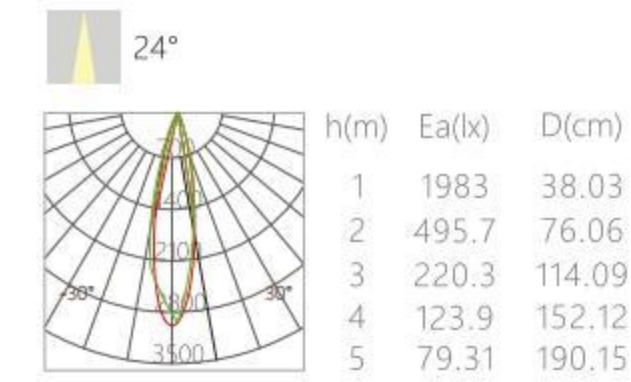

UTR-GS

UTR-GS SERIES

6W

12W

DC 48V	3000K Ra>90	ON/OFF	BK
	4000K Ra>90	0-10V Optional	WH
	6500K Ra>90	0-220V Optional	IP20
	UGR<=6		
OSRAM	SAN AN	CREE	BRIDGELUX

TECHNICAL SPECIFICATIONS

Model No:	UTR-GS
Power :	6W/12W/18W
Colour Temperature :	3000K/4000K/6500K
Colour Rendering Index :	CRI>80
Housing material :	Alumium + PC
Input parameter :	DC48V
Light source type :	SMD

MODEL :UTR-GS:6W
L:120 W:26 H:26

MODEL :UTR-GS:12W
L:235 W:26 H:26

MODEL :UTR-GS:18W
L:450 W:26 H:26