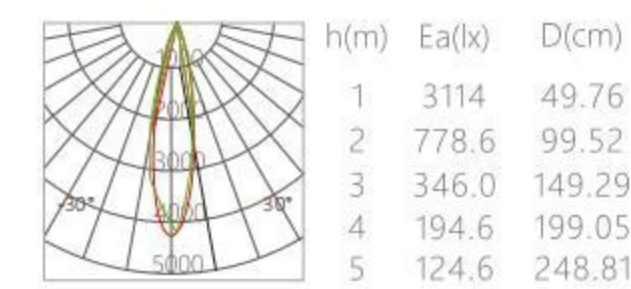

UTR-GS

UTR-GS SERIES

6W

12W

DC 48V	3000K Ra>90	ON/OFF	BK
	4000K Ra>90	0-10V Optional	WH
	6500K Ra>90	0-220V Optional	IP20
	UGR<=6		
OSRAM	SAN AN	CREE	BRIDGELUX

TECHNICAL SPECIFICATIONS

Model No:	UTR-GS
Power :	6W/12W/18W
Colour Temperature :	3000K/4000K/6500K
Colour Rendering Index :	CRI>80
Housing material :	Alumium + PC
Input parameter :	DC48V
Light source type :	SMD

MODEL :UTR-GS:6W
L:120 W:26 H:26

MODEL :UTR-GS:12W
L:235 W:26 H:26

MODEL :UTR-GS:18W
L:450 W:26 H:26