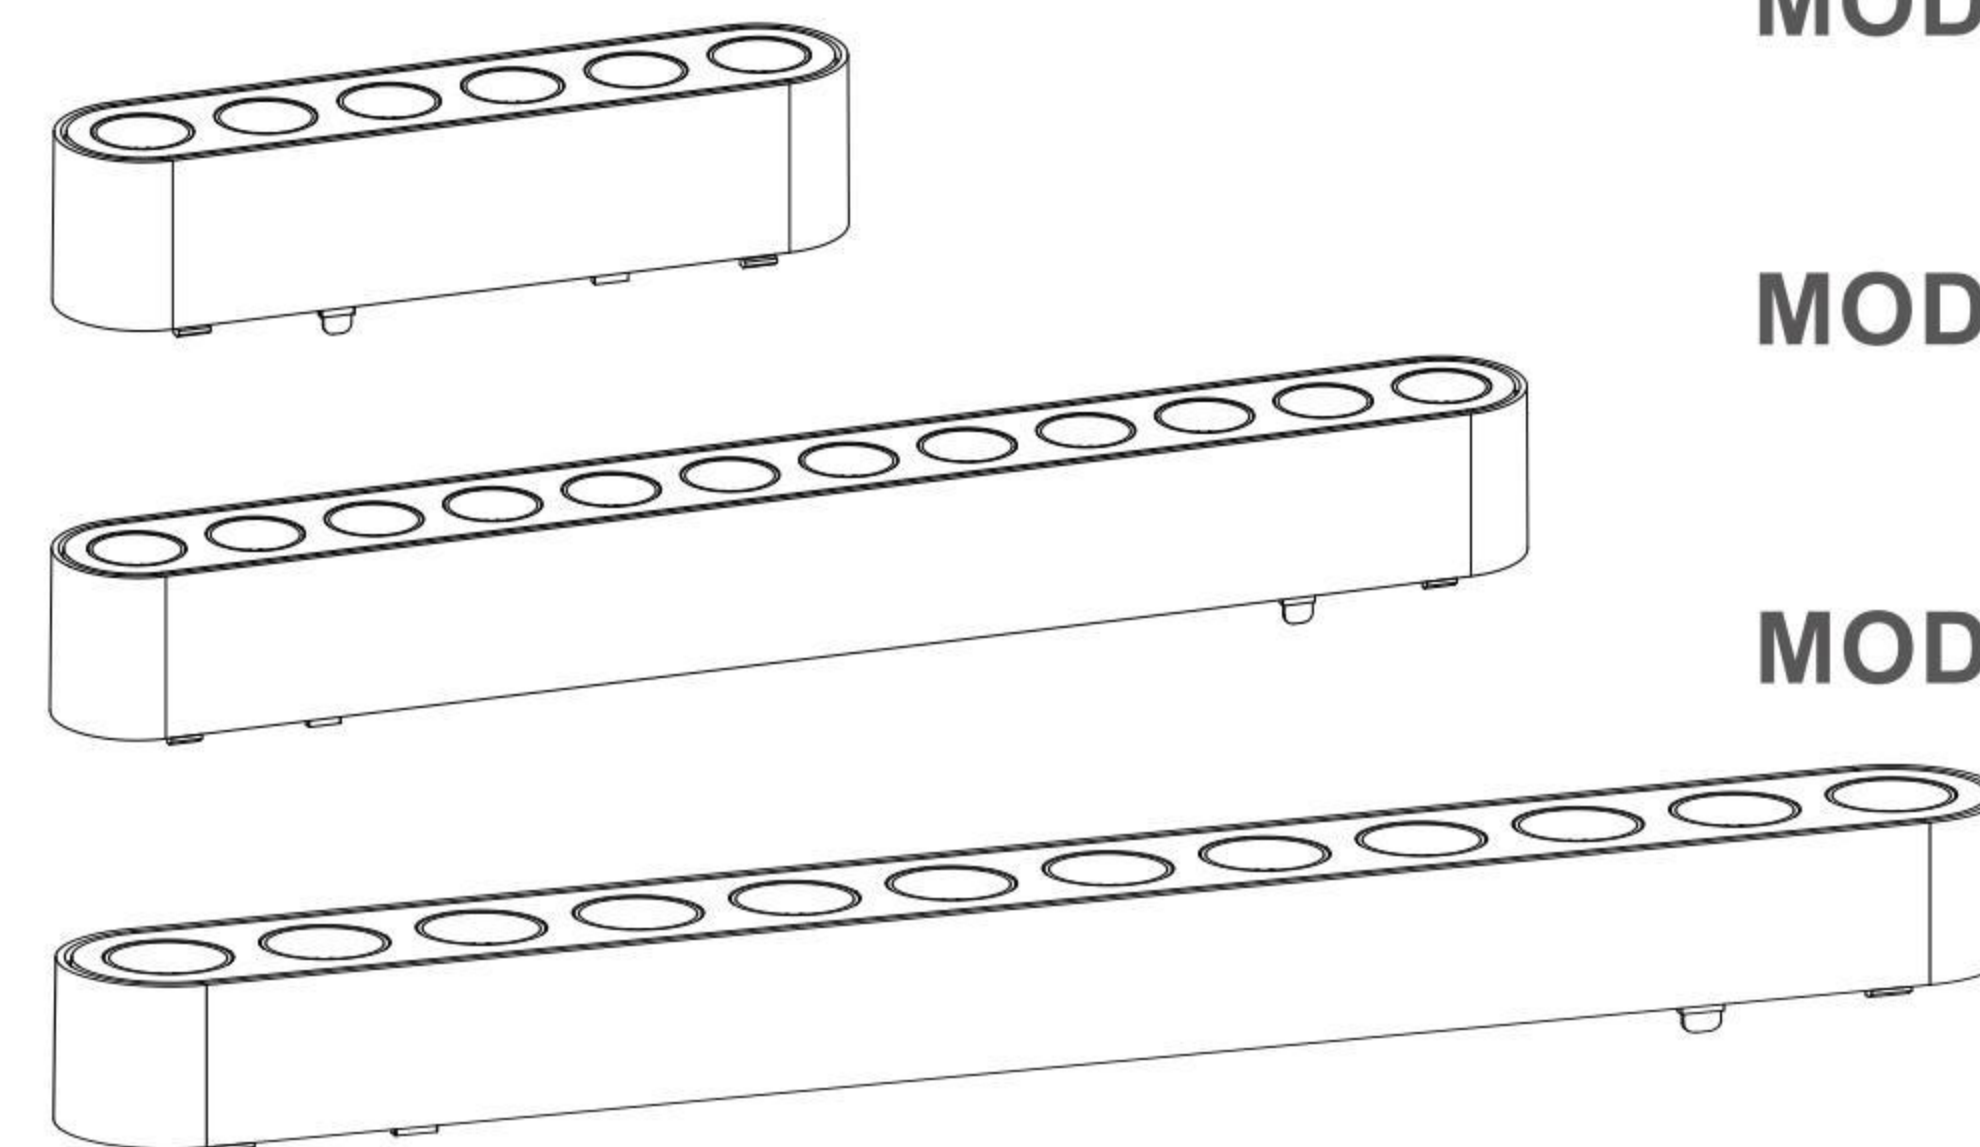

UTR-GS

UTR-GS SERIES

6W

12W

DC 48V	3000K Ra>90	ON/OFF	BK
	4000K Ra>90	0-10V Optional	WH
	6500K Ra>90	0-220V Optional	IP20
	UGR<=6		
OSRAM	SAN AN	CREE	BRIDGELUX

TECHNICAL SPECIFICATIONS

Model No:	UTR-GS
Power :	6W/12W/18W
Colour Temperature :	3000K/4000K/6500K
Colour Rendering Index :	CRI>80
Housing material :	Alumium + PC
Input parameter :	DC48V
Light source type :	SMD

MODEL :UTR-GS:6W
L:120 W:26 H:26

MODEL :UTR-GS:12W
L:235 W:26 H:26

MODEL :UTR-GS:18W
L:450 W:26 H:26