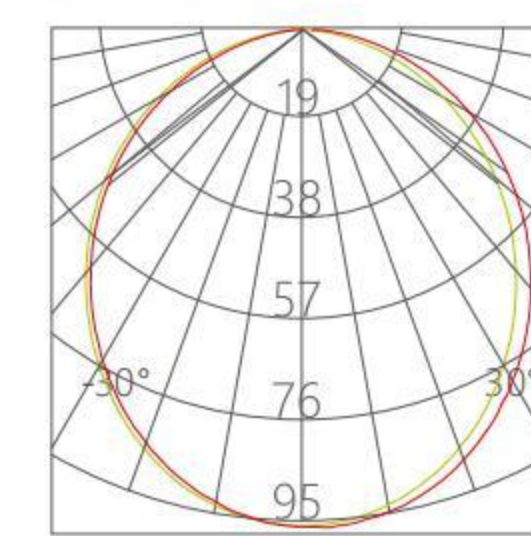

**UTR-FL**

UTR-FL SERIES

h(m)	Ea(lx)	D(cm)
1	31.35	258.03
2	7.838	516.05
3	3.483	774.08
4	1.959	1032.11
5	1.254	1290.14

DC 48V	3000K Ra>90	ON/OFF	BK
	4000K Ra>90	0-10V Optional	WH
	6500K Ra>90	0-220V Optional	IP20
	UGR<6		
OSRAM	SAN AN	CREE	BRIDGELUX

**TECHNICAL SPECIFICATIONS**

<b>Model No:</b>	UTR-FL
<b>Power :</b>	6W/12W/18W
<b>Colour Temperature :</b>	3000K/4000K/6500K
<b>Colour Rendering Index :</b>	CRI>80
<b>Housing material :</b>	Alumium + PC
<b>Input parameter :</b>	DC48V
<b>Light source type :</b>	SMD

**MODEL :UTR-FL:6W**  
L:120 W:26 H:26

**MODEL :UTR-FL:12W**  
L:235 W:26 H:26

**MODEL :UTR-FL:18W**  
L:450 W:26 H:26