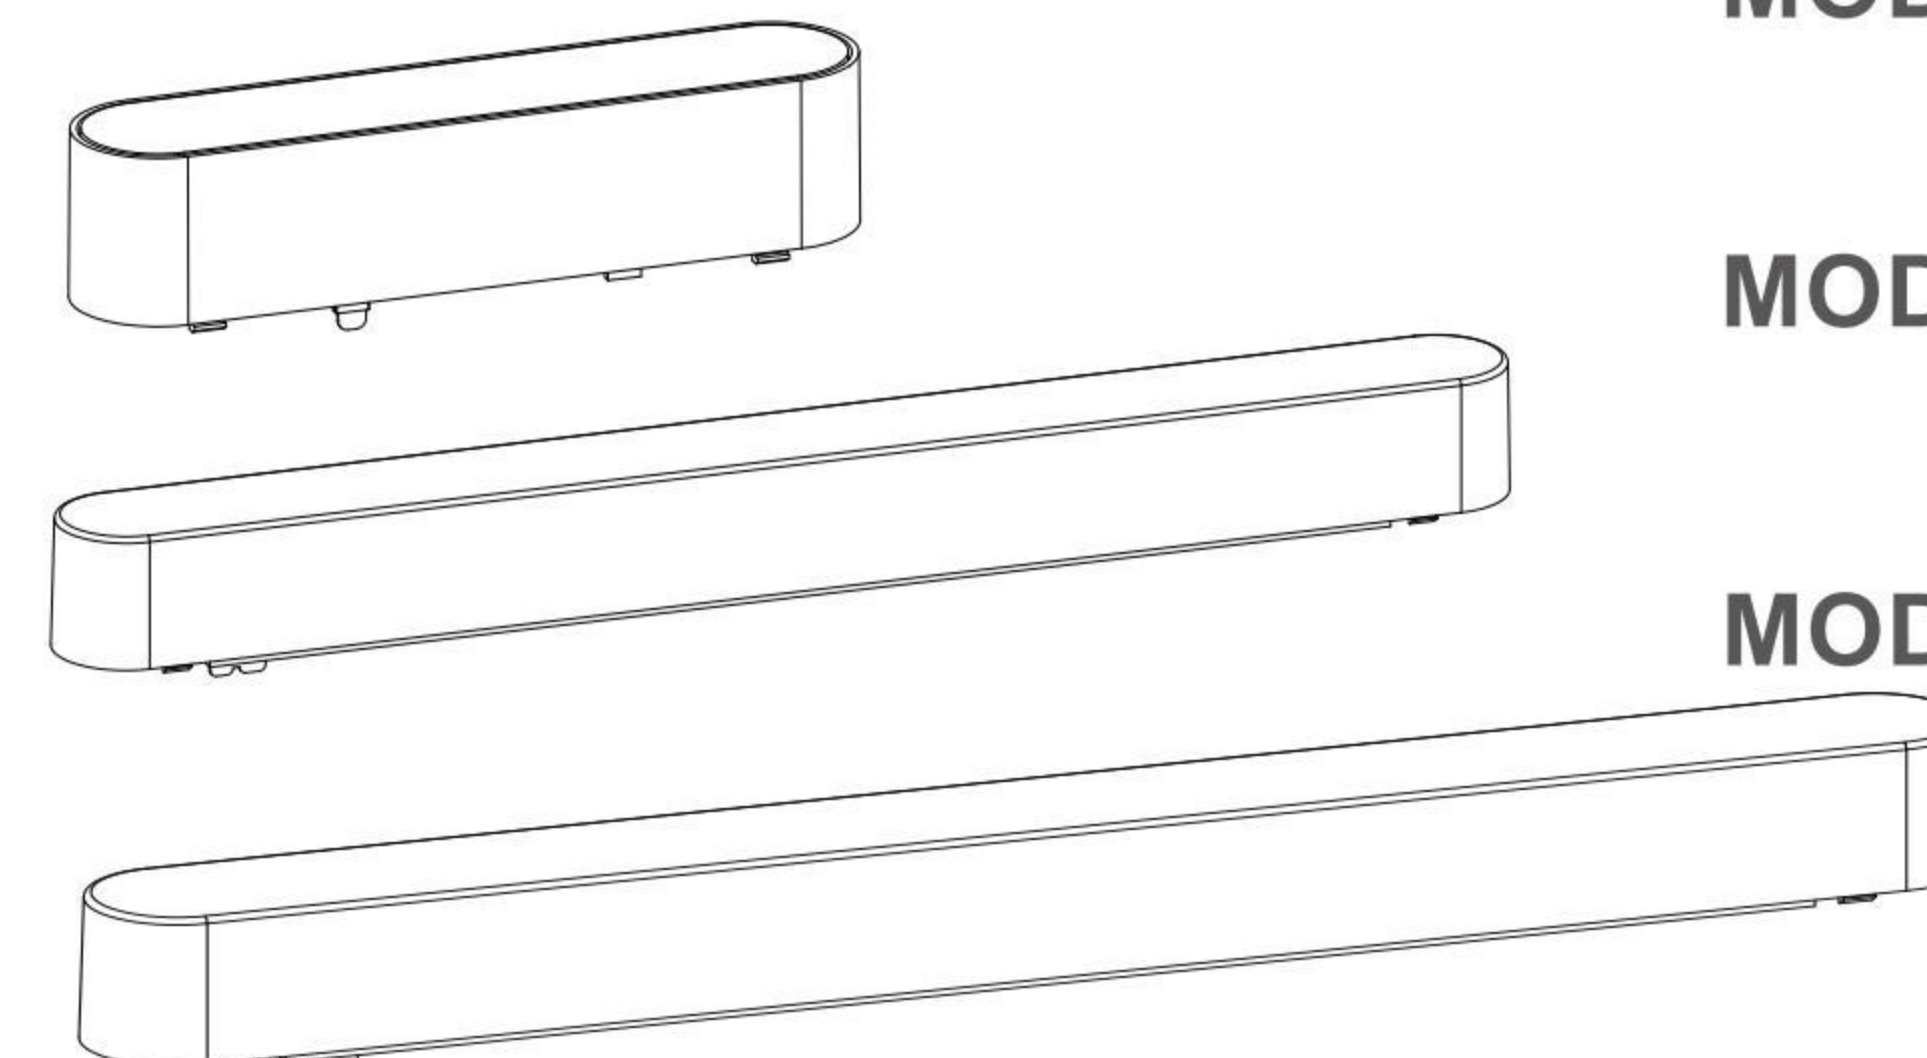

**UTR-FL**

UTR-FL SERIES

h(m)	Ea(lx)	D(cm)
1	31.35	258.03
2	7.838	516.05
3	3.483	774.08
4	1.959	1032.11
5	1.254	1290.14

DC 48V	3000K Ra>90	ON/OFF	BK
	4000K Ra>90	0-10V Optional	WH
	6500K Ra>90	0-220V Optional	IP20
	UGR<6		
OSRAM	SAN AN	CREE	BRIDGELUX

**TECHNICAL SPECIFICATIONS**

<b>Model No:</b>	UTR-FL
<b>Power :</b>	6W/12W/18W
<b>Colour Temperature :</b>	3000K/4000K/6500K
<b>Colour Rendering Index :</b>	CRI>80
<b>Housing material :</b>	Alumium + PC
<b>Input parameter :</b>	DC48V
<b>Light source type :</b>	SMD

**MODEL :UTR-FL:6W**  
L:120 W:26 H:26

**MODEL :UTR-FL:12W**  
L:235 W:26 H:26

**MODEL :UTR-FL:18W**  
L:450 W:26 H:26