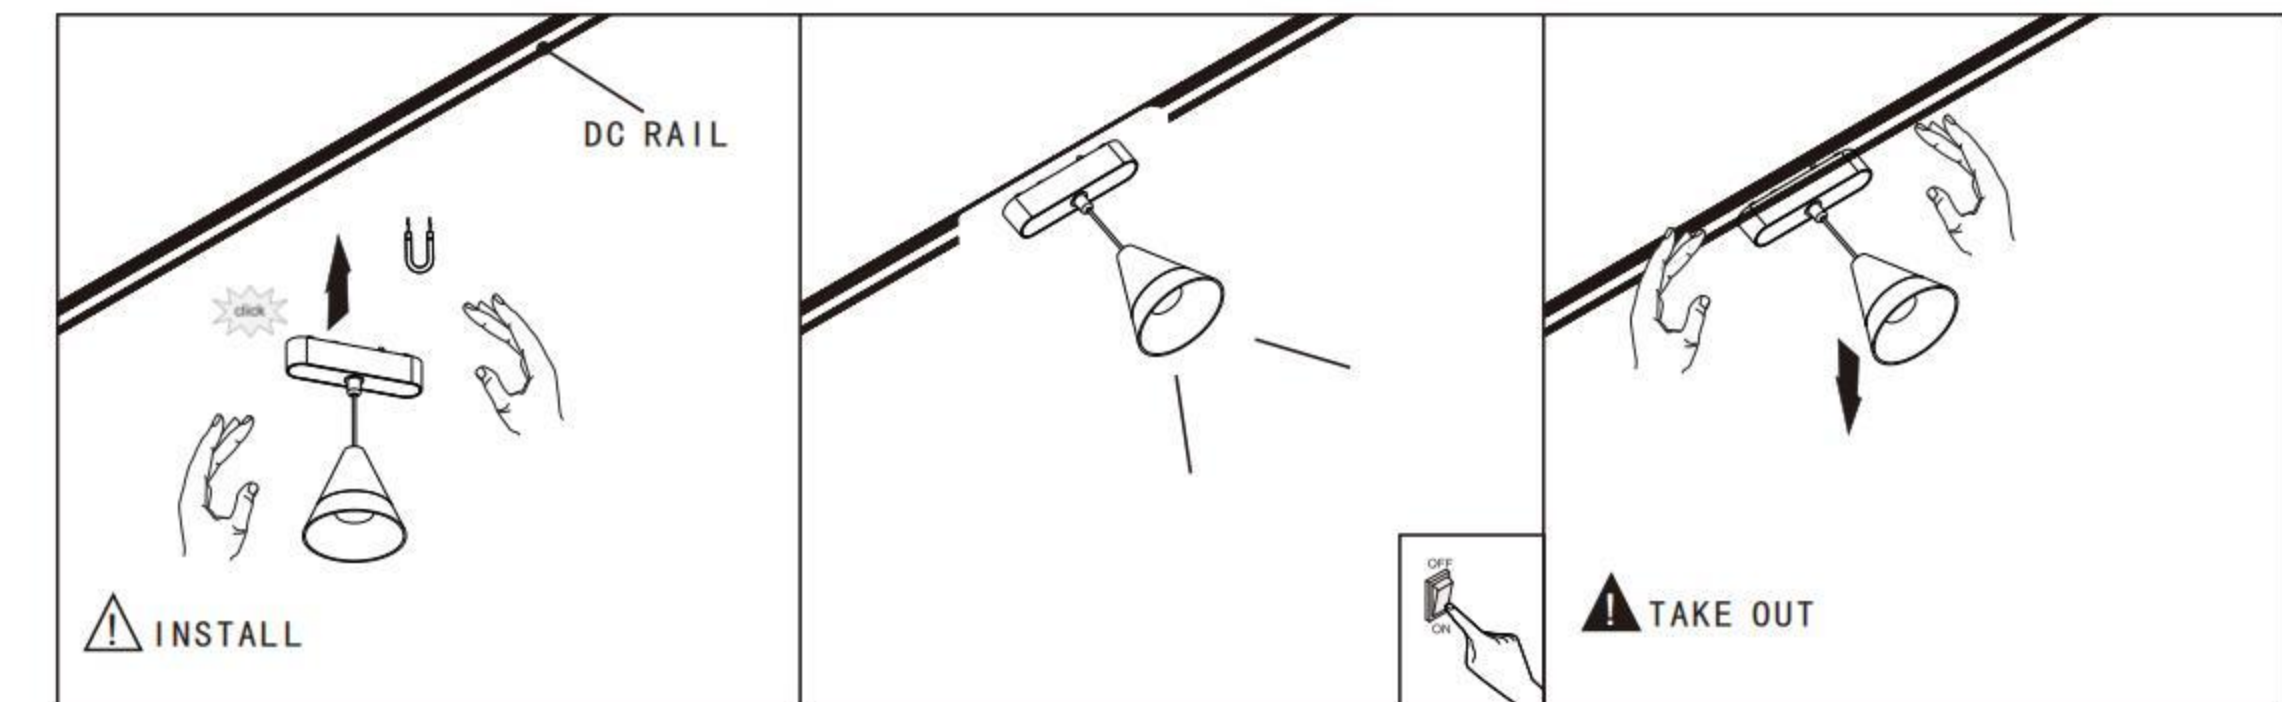

**MG-DH**

MG-DH SERIES

DC 48V	3000K Ra>90	ON/OFF	BK
	4000K Ra>90	0-10V Optional	WH
	6500K Ra>90	0-220V Optional	IP20
	UGR<6		
OSRAM	SAN AN	CREE	BRIDGELUX

**TECHNICAL SPECIFICATIONS**

<b>Model No:</b>	MG-DH
<b>Power :</b>	5W
<b>Colour Temperature :</b>	3000K/4000K/6500K
<b>Colour Rendering Index :</b>	CRI>90
<b>Housing material :</b>	Alumium + PC
<b>Input parameter :</b>	DC48V
<b>Light source type :</b>	COB