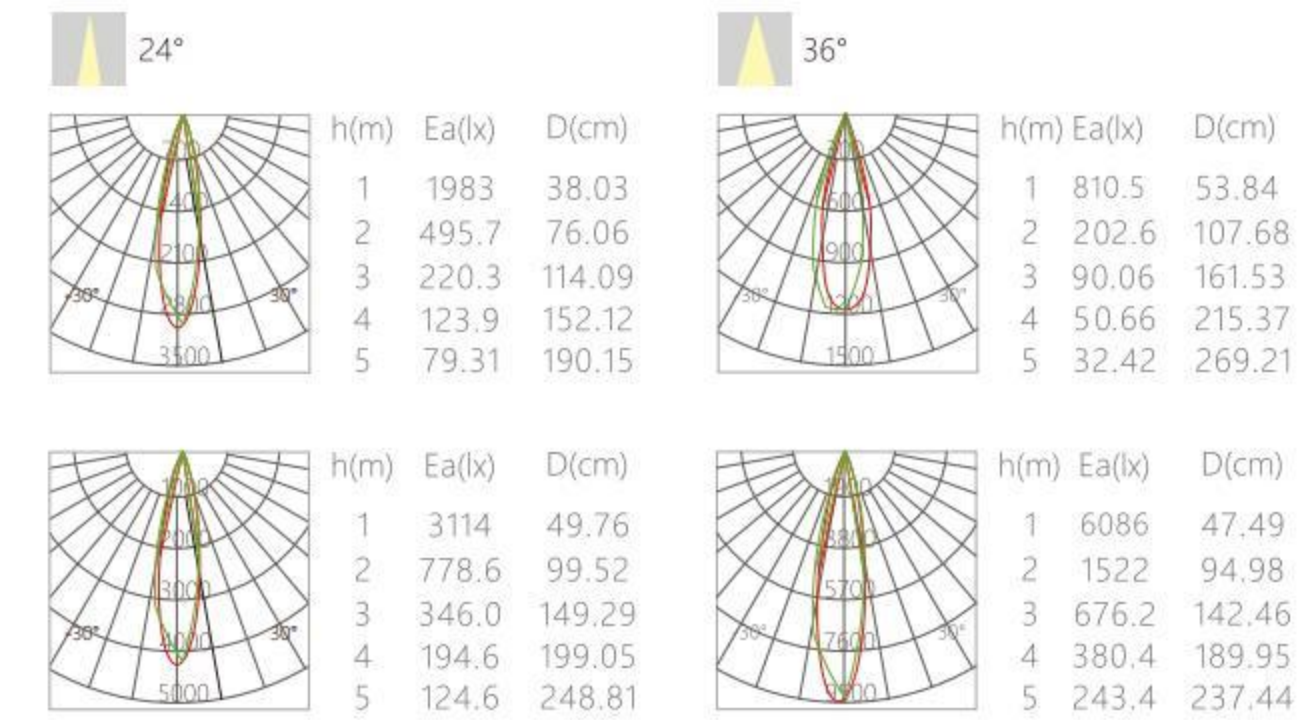

**MG-DH**

MG-DH SERIES

DC 48V	3000K Ra>90	ON/OFF	BK
	4000K Ra>90	0-10V Optional	WH
	6500K Ra>90	0-220V Optional	IP20
	UGR<6		
OSRAM	SAN AN	CREE	BRIDGELUX

**TECHNICAL SPECIFICATIONS**

<b>Model No:</b>	MG-DH
<b>Power :</b>	5W
<b>Colour Temperature :</b>	3000K/4000K/6500K
<b>Colour Rendering Index :</b>	CRI>90
<b>Housing material :</b>	Alumium + PC
<b>Input parameter :</b>	DC48V
<b>Light source type :</b>	COB