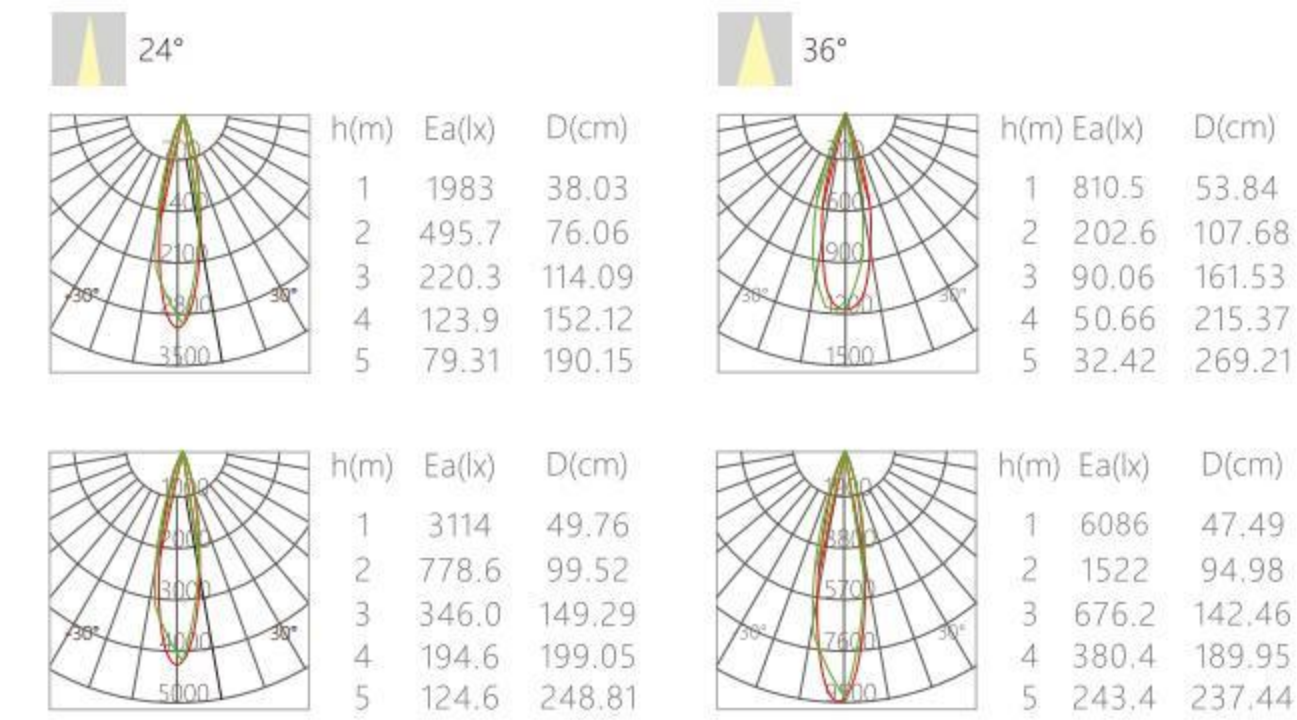

**MG-DG**

MG-DG SERIES

90°	DC 48V	3000K Ra>90	ON/OFF	BK
		4000K Ra>90	0-10V Optional	WH
		6500K Ra>90	0-220V Optional	IP20
		UGR<6		
OSRAM	SAN AN	CREE	BRIDGELUX	

**TECHNICAL SPECIFICATIONS**

<b>Model No:</b>	MG-DG
<b>Power :</b>	8W
<b>Colour Temperature :</b>	3000K/4000K/6500K
<b>Colour Rendering Index :</b>	CRI>90
<b>Housing material :</b>	Alumium + PC
<b>Input parameter :</b>	DC48V
<b>Light source type :</b>	COB