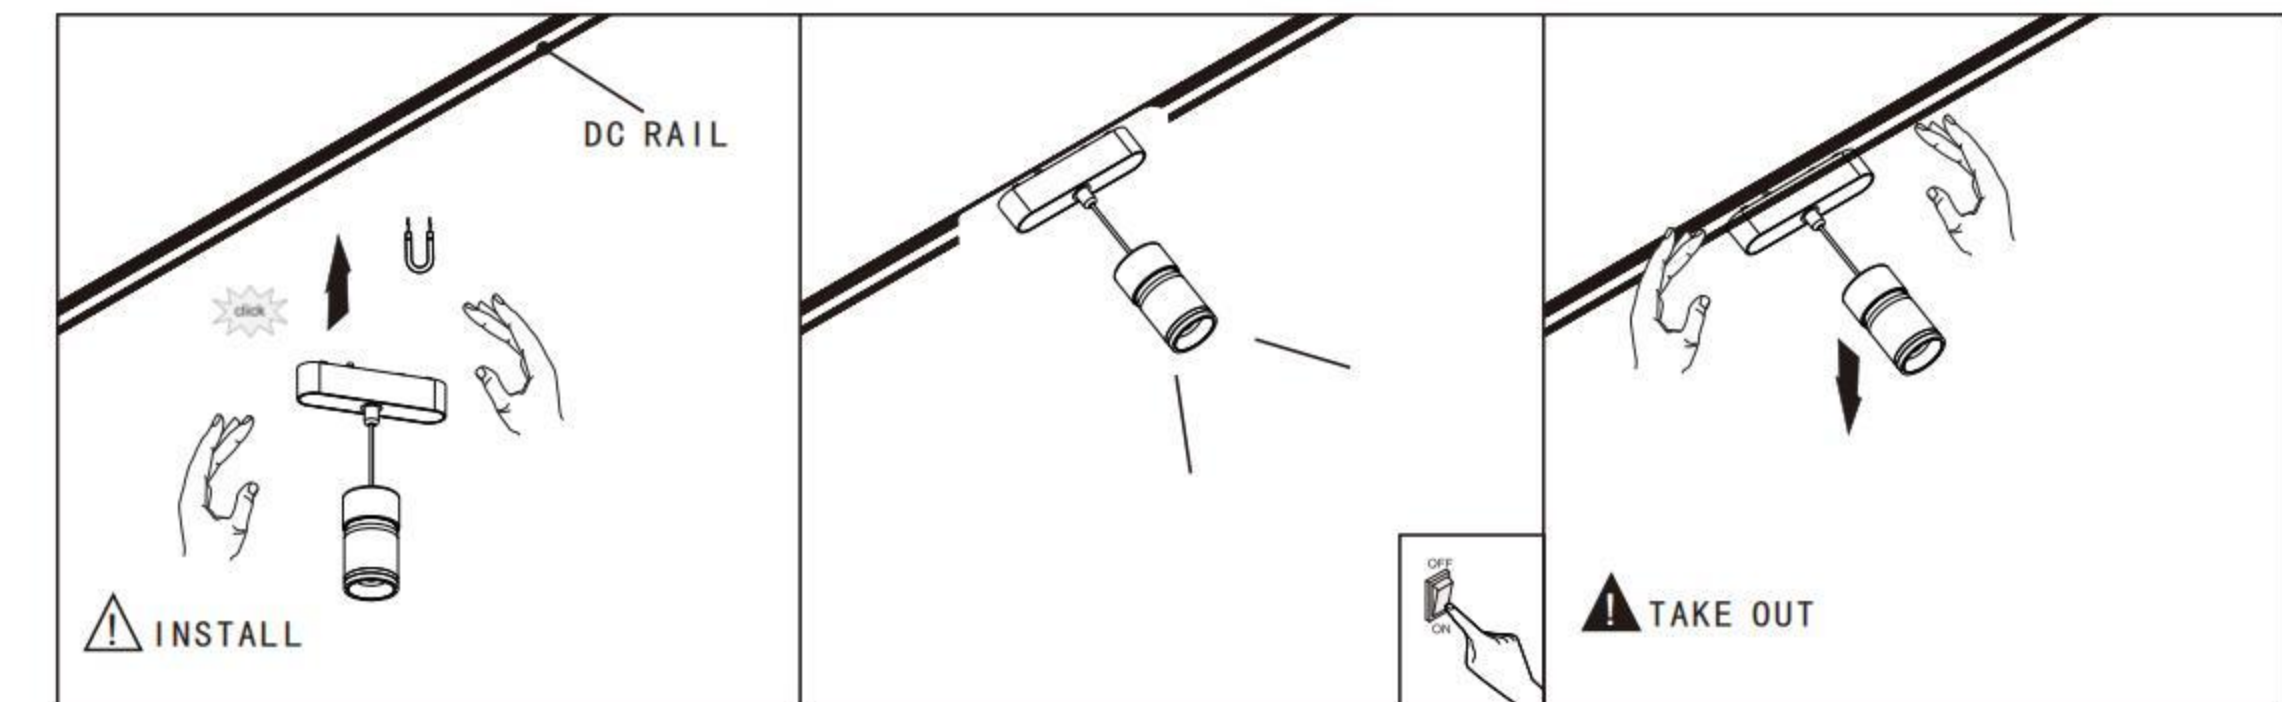

**MG-DG**

MG-DG SERIES

90°	DC 48V	3000K Ra>90	ON/OFF	BK
		4000K Ra>90	0-10V Optional	WH
		6500K Ra>90	0-220V Optional	IP20
		UGR<6		
OSRAM	SAN AN	CREE	BRIDGELUX	

**TECHNICAL SPECIFICATIONS**

<b>Model No:</b>	MG-DG
<b>Power :</b>	8W
<b>Colour Temperature :</b>	3000K/4000K/6500K
<b>Colour Rendering Index :</b>	CRI>90
<b>Housing material :</b>	Alumium + PC
<b>Input parameter :</b>	DC48V
<b>Light source type :</b>	COB