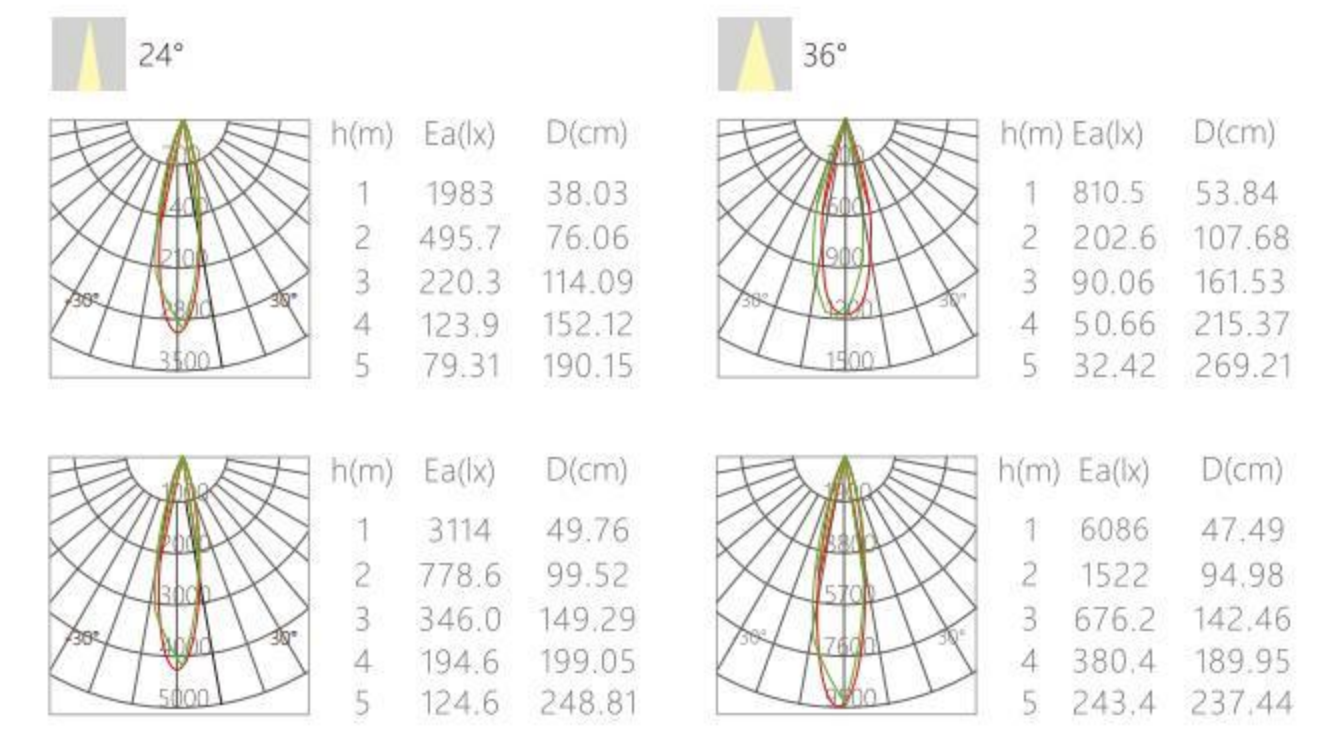

MG-DE

MG-DE SERIES

DC 48V	3000K Ra>90	ON/OFF	BK
	4000K Ra>90	0-10V Optional	WH
	6500K Ra>90	0-220V Optional	IP20
	UGR<6		
OSRAM	SAN AN	CREE	BRIDGELUX

TECHNICAL SPECIFICATIONS

Model No:	MG-DE
Power :	5W
Colour Temperature :	3000K/4000K/6500K
Colour Rendering Index :	CRI>90
Housing material :	Alumium + PC
Input parameter :	DC48V
Light source type :	COB