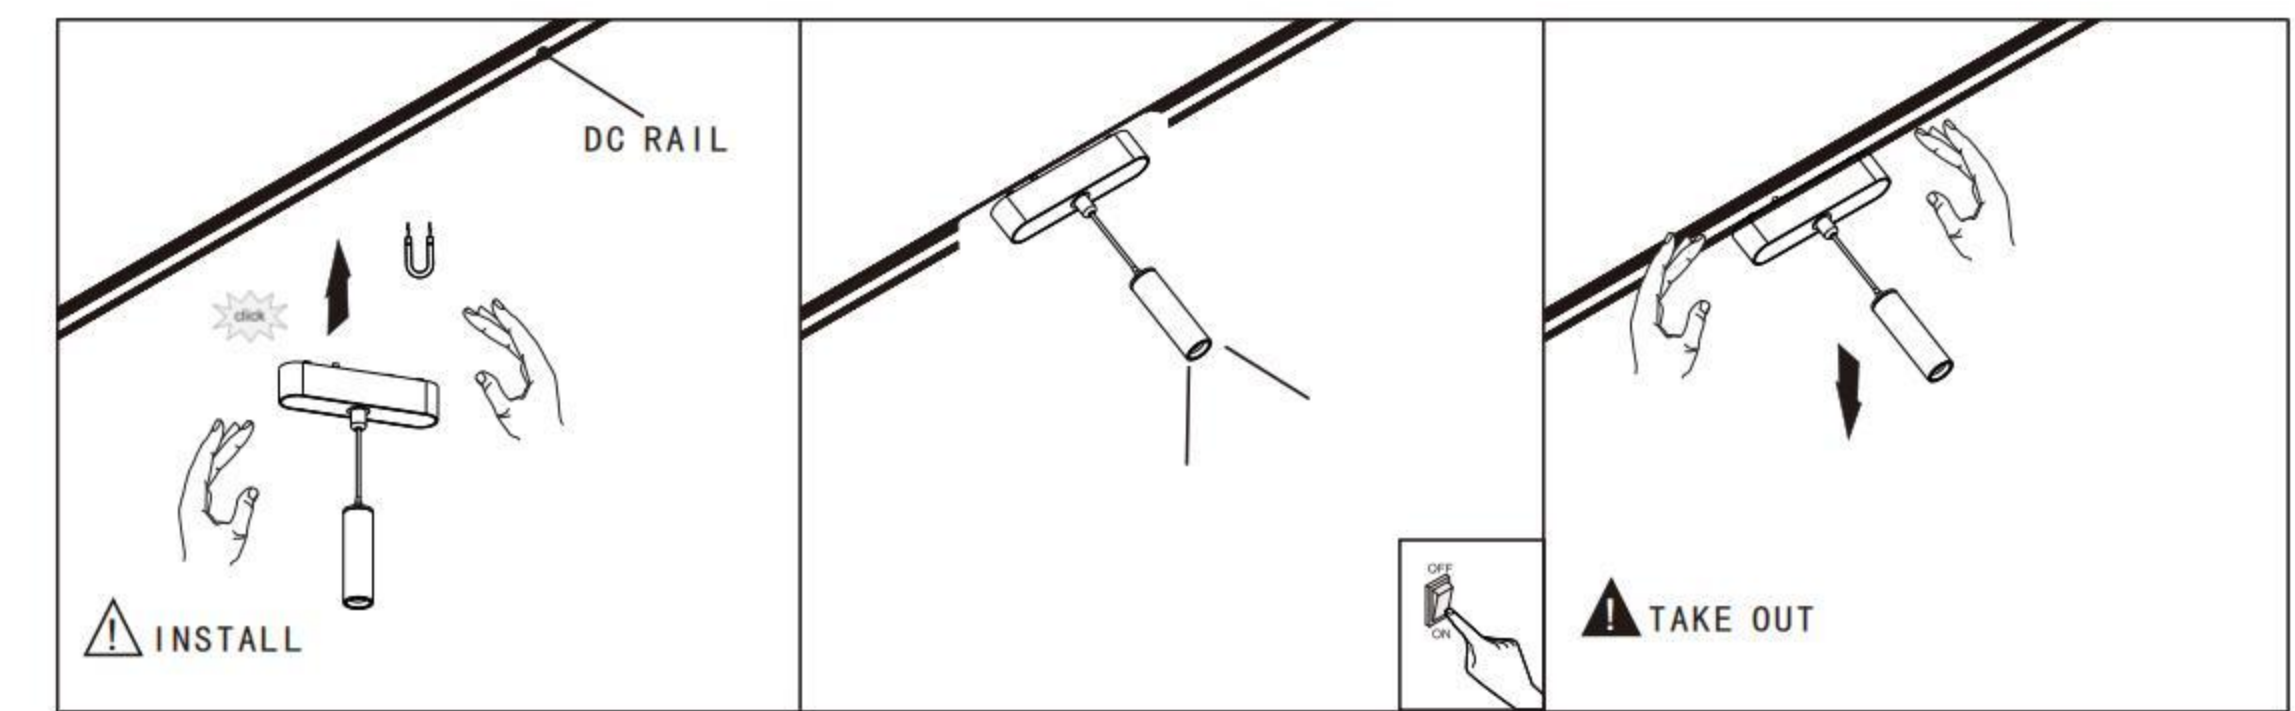

MG-DE

MG-DE SERIES

DC 48V	3000K Ra>90	ON/OFF	BK
	4000K Ra>90	0-10V Optional	WH
	6500K Ra>90	0-220V Optional	IP20
	UGR<6		
OSRAM	SAN AN	CREE	BRIDGELUX

TECHNICAL SPECIFICATIONS

Model No:	MG-DE
Power :	5W
Colour Temperature :	3000K/4000K/6500K
Colour Rendering Index :	CRI>90
Housing material :	Alumium + PC
Input parameter :	DC48V
Light source type :	COB