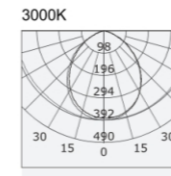

5075B

5075B SERIES

110°

12W

h(m)	E(x)	D(m)
1	392	2.18
2	98	4.36
3	44	6.54
4	25	8.72
5	16	10.90

Ac100V-275V	UGR≤6	LED	50000H Long Life
-------------	-------	-----	------------------

			IP20
--	--	--	------

3000K	4000K	6500K
-------	-------	-------

OSRAM	SAN AN	CREE	BRIDGELUX
-------	--------	------	-----------

BK	WH
----	----

LINEAR SUSPENSION LIGHT

MOUNT TYPE

ACCESSORY

TECHNICAL SPECIFICATIONS

Product Name :	Led Linear Light
Model no:	5075B
Power :	44W
Input :	AC100-275V , 50 /60 HZ
Temperature range :	-20-50°C
Light source :	SMD2835
Lumen :	80-110 LM/W
Colour Temperture :	3000K - 6500K
Colour Rendering Index :	CRI>80
Beam angle :	120°
Power factor :	Pf>0.5 / Pf>0.9
Power efficiency :	92%
Housing material :	Aluminium
Diffuser:	PC
Lighning protection :	1.5-4KV
Protection class :	Ip20