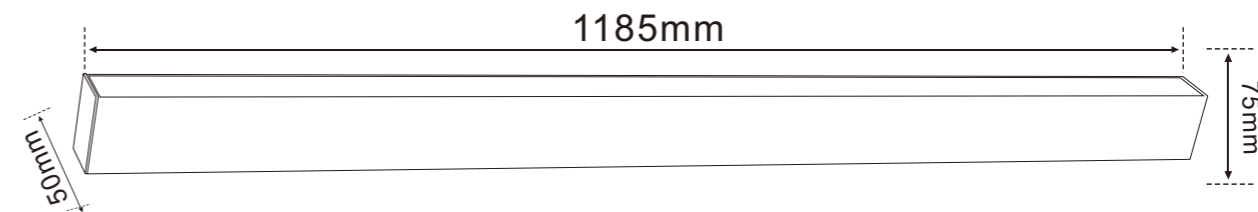

5075B

5075B SERIES

110°

12W

h(m)	E(x)	D(m)
1	392	2.18
2	98	4.36
3	44	6.54
4	25	8.72
5	16	10.90

Ac100V-275V	UGR≤6	LED	50000H Long Life
-------------	-------	-----	------------------

			IP20
--	--	--	------

3000K	4000K	6500K
-------	-------	-------

OSRAM	SAN AN	CREE	BRIDGELUX
-------	--------	------	-----------

BK	WH
----	----

LINEAR SUSPENSION LIGHT

MOUNT TYPE

ACCESSORY

TECHNICAL SPECIFICATIONS

Product Name :	Led Linear Light
Model no:	5075B
Power :	44W
Input :	AC100-275V , 50 /60 HZ
Temperature range :	-20-50°C
Light source :	SMD2835
Lumen :	80-110 LM/W
Colour Temperture :	3000K - 6500K
Colour Rendering Index :	CRI>80
Beam angle :	120°
Power factor :	Pf>0.5 / Pf>0.9
Power efficiency :	92%
Housing material :	Aluminium
Diffuser:	PC
Lighning protection :	1.5-4KV
Protection class :	Ip20