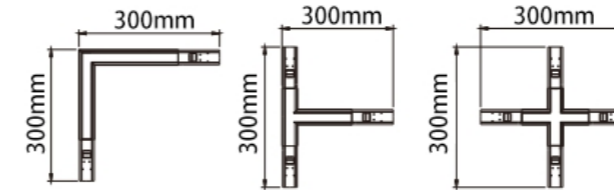

5075B

5075B SERIES

110°

12W

h(m)	E(x)	D(m)
1	392	2.18
2	98	4.36
3	44	6.54
4	25	8.72
5	16	10.90

Ac100V-275V	UGR≤6	LED	50000H Long Life
-------------	-------	-----	------------------

			IP20
--	--	--	------

3000K	4000K	6500K
-------	-------	-------

OSRAM	SAN AN	CREE	BRIDGELUX
-------	--------	------	-----------

BK	WH
----	----

LINEAR SUSPENSION LIGHT

MOUNT TYPE

ACCESSORY

TECHNICAL SPECIFICATIONS

Product Name :	Led Linear Light
Model no:	5075B
Power :	44W
Input :	AC100-275V , 50 /60 HZ
Temperature range :	-20-50°C
Light source :	SMD2835
Lumen :	80-110 LM/W
Colour Temperture :	3000K - 6500K
Colour Rendering Index :	CRI>80
Beam angle :	120°
Power factor :	Pf>0.5 / Pf>0.9
Power efficiency :	92%
Housing material :	Aluminium
Diffuser:	PC
Lighning protection :	1.5-4KV
Protection class :	Ip20