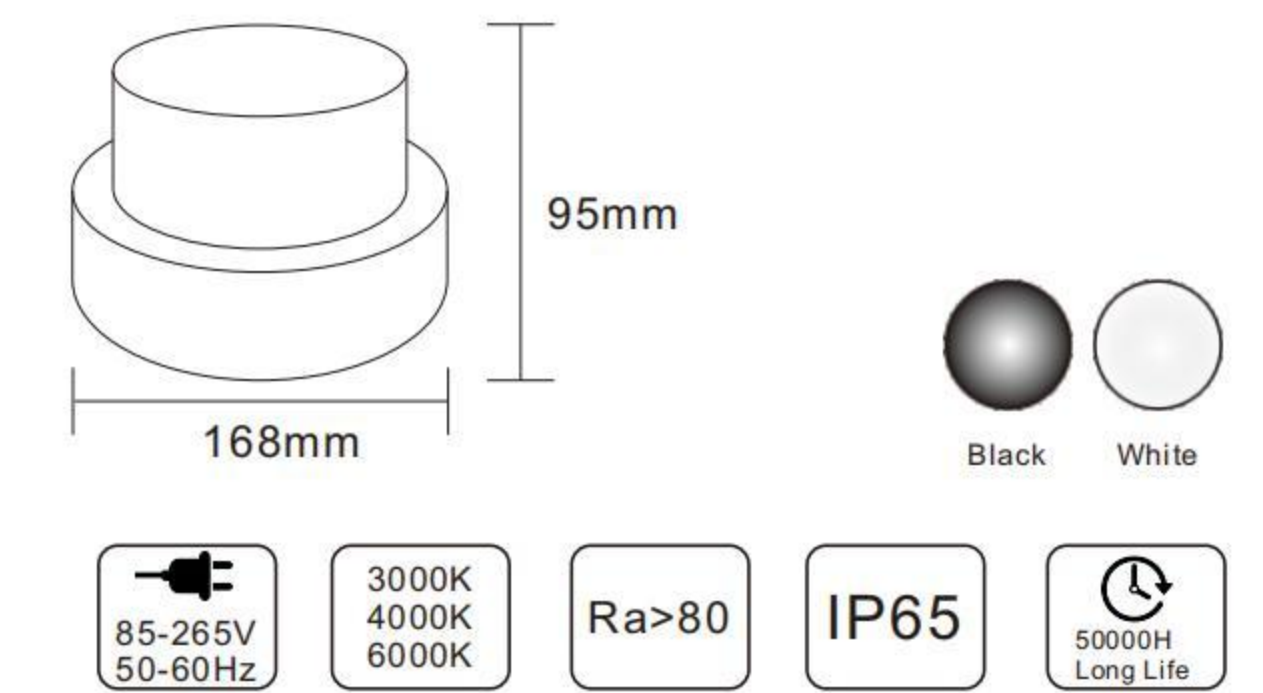

XG-920

Item No	Power	Size	Input	Lumen	Material
XG-920	12W	160*H135mm	AC 85-265V 50-60Hz	100LM/W	ABS+PS

TECHNICAL SPECIFICATIONS

Product Name :	LED Garden Light
Model no:	XG-920 / 930 / 940 / 950 / 960
Power :	12W
Color :	White / Black
Input :	AC85-265V , 50 / 60 HZ
Temperature range :	-20-50°C
Light source :	SMD2835
Lumen :	100 LM/W
Colour Temperture :	3000K - 6500K
Colour Rendering Index :	CRI>80
Beam angle :	120°
Power factor :	Pf>0.5 / Pf>0.9
Power efficiency :	92%
Housing material :	Plastic ABS
Cover material :	PS diffuser
Lighning protection :	1.5-4KV
Sealing material :	Gule
Protection class :	Ip65

XG-930

Item No	Power	Size	Input	Lumen	Material
XG-930	12W	∅ 168*H131mm	AC 85-265V 50-60Hz	100LM/W	ABS+PS

XG-940

Item No	Power	Size	Input	Lumen	Material
XG-940	12W	160*H125mm	AC 85-265V 50-60Hz	100LM/W	ABS+PS

XG-960

Item No	Power	Size	Input	Lumen	Material
XG-960	12W	160*H106mm	AC 85-265V 50-60Hz	100LM/W	ABS+PS

XG-950

Item No	Power	Size	Input	Lumen	Material
XG-950	12W	Ø168*H128mm	AC 85-265V 50-60Hz	100LM/W	ABS+PS

XG-970

Item No	Power	Size	Input	Lumen	Material
XG-970	12W	Ø168*H95mm	AC 85-265V 50-60Hz	100LM/W	ABS+PS