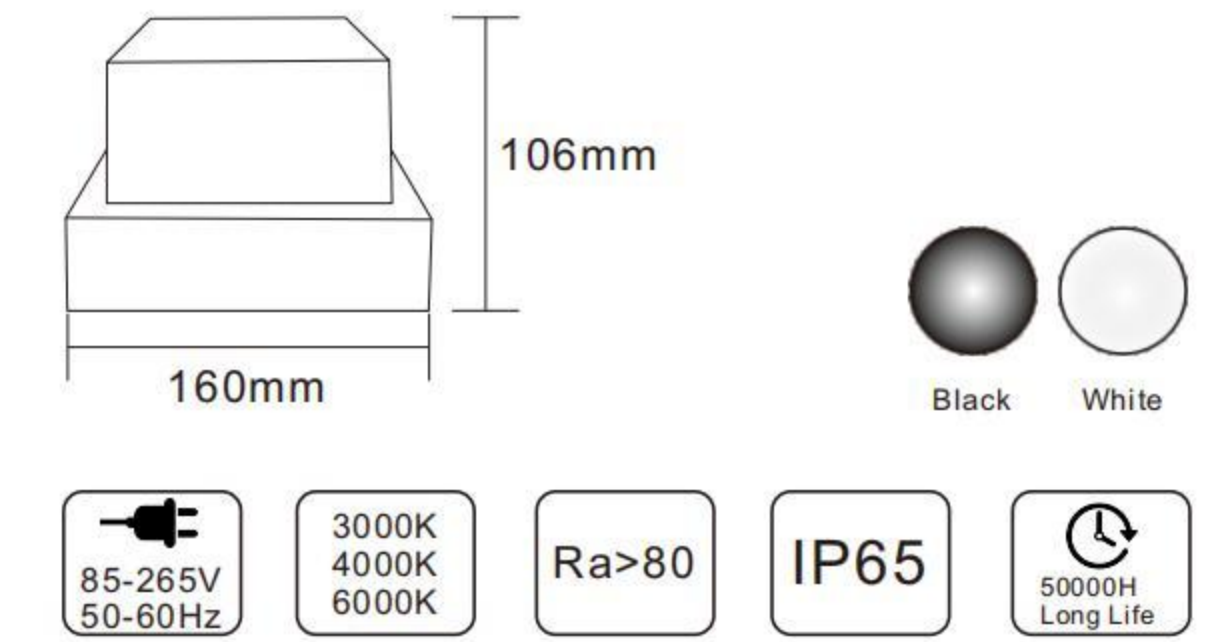

XG-920

Item No	Power	Size	Input	Lumen	Material
XG-920	12W	160*H135mm	AC 85-265V 50-60Hz	100LM/W	ABS+PS

TECHNICAL SPECIFICATIONS

Product Name :	LED Garden Light
Model no:	XG-920 / 930 / 940 / 950 / 960
Power :	12W
Color :	White / Black
Input :	AC85-265V , 50 / 60 HZ
Temperature range :	-20-50°C
Light source :	SMD2835
Lumen :	100 LM/W
Colour Temperture :	3000K - 6500K
Colour Rendering Index :	CRI>80
Beam angle :	120°
Power factor :	Pf>0.5 / Pf>0.9
Power efficiency :	92%
Housing material :	Plastic ABS
Cover material :	PS diffuser
Lighning protection :	1.5-4KV
Sealing material :	Gule
Protection class :	Ip65

XG-930

Item No	Power	Size	Input	Lumen	Material
XG-930	12W	∅ 168*H131mm	AC 85-265V 50-60Hz	100LM/W	ABS+PS

XG-940

Item No	Power	Size	Input	Lumen	Material
XG-940	12W	160*H125mm	AC 85-265V 50-60Hz	100LM/W	ABS+PS

XG-960

Item No	Power	Size	Input	Lumen	Material
XG-960	12W	160*H106mm	AC 85-265V 50-60Hz	100LM/W	ABS+PS

XG-950

Item No	Power	Size	Input	Lumen	Material
XG-950	12W	Ø168*H128mm	AC 85-265V 50-60Hz	100LM/W	ABS+PS

XG-970

Item No	Power	Size	Input	Lumen	Material
XG-970	12W	Ø168*H95mm	AC 85-265V 50-60Hz	100LM/W	ABS+PS