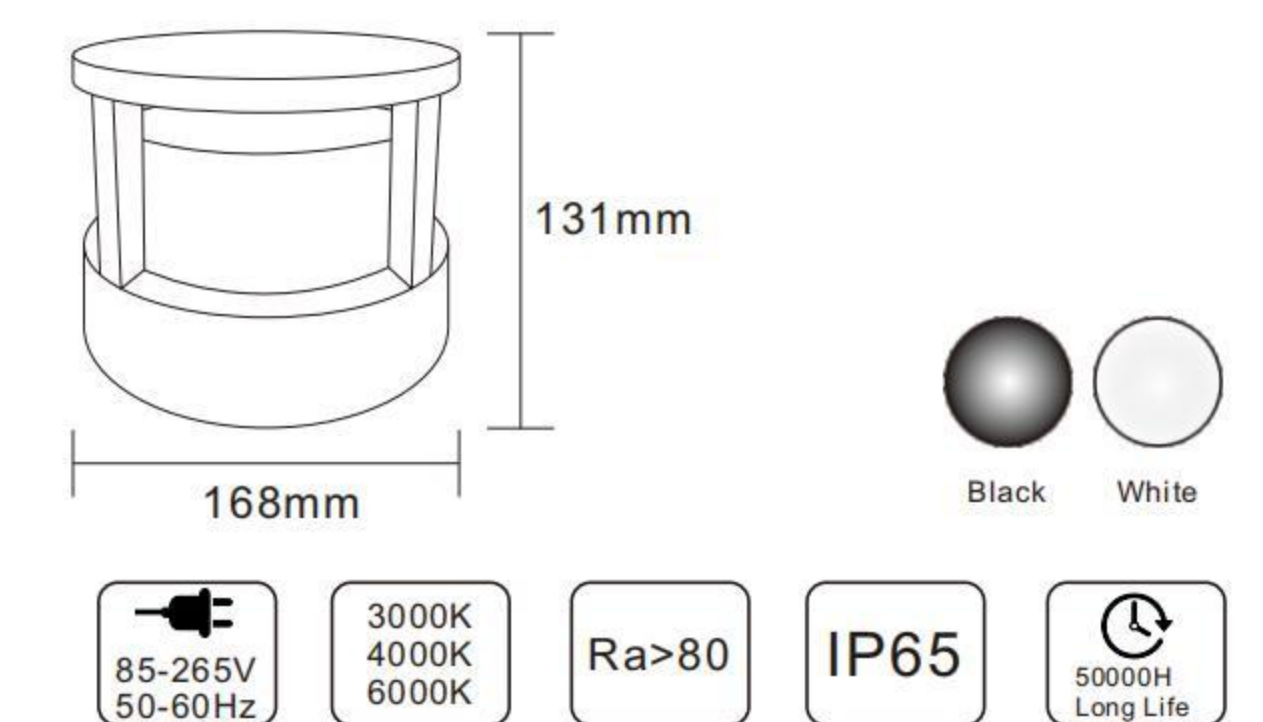

XG-920

Item No	Power	Size	Input	Lumen	Material
XG-920	12W	160*H135mm	AC 85-265V 50-60Hz	100LM/W	ABS+PS

TECHNICAL SPECIFICATIONS

Product Name :	LED Garden Light
Model no:	XG-920 / 930 / 940 / 950 / 960
Power :	12W
Color :	White / Black
Input :	AC85-265V , 50 / 60 HZ
Temperature range :	-20-50°C
Light source :	SMD2835
Lumen :	100 LM/W
Colour Temperture :	3000K - 6500K
Colour Rendering Index :	CRI>80
Beam angle :	120°
Power factor :	Pf>0.5 / Pf>0.9
Power efficiency :	92%
Housing material :	Plastic ABS
Cover material :	PS diffuser
Lighning protection :	1.5-4KV
Sealing material :	Gule
Protection class :	Ip65

XG-930

Item No	Power	Size	Input	Lumen	Material
XG-930	12W	∅ 168*H131mm	AC 85-265V 50-60Hz	100LM/W	ABS+PS

XG-940

Item No	Power	Size	Input	Lumen	Material
XG-940	12W	160*H125mm	AC 85-265V 50-60Hz	100LM/W	ABS+PS

XG-960

Item No	Power	Size	Input	Lumen	Material
XG-960	12W	160*H106mm	AC 85-265V 50-60Hz	100LM/W	ABS+PS

XG-950

Item No	Power	Size	Input	Lumen	Material
XG-950	12W	Ø168*H128mm	AC 85-265V 50-60Hz	100LM/W	ABS+PS

XG-970

Item No	Power	Size	Input	Lumen	Material
XG-970	12W	Ø168*H95mm	AC 85-265V 50-60Hz	100LM/W	ABS+PS