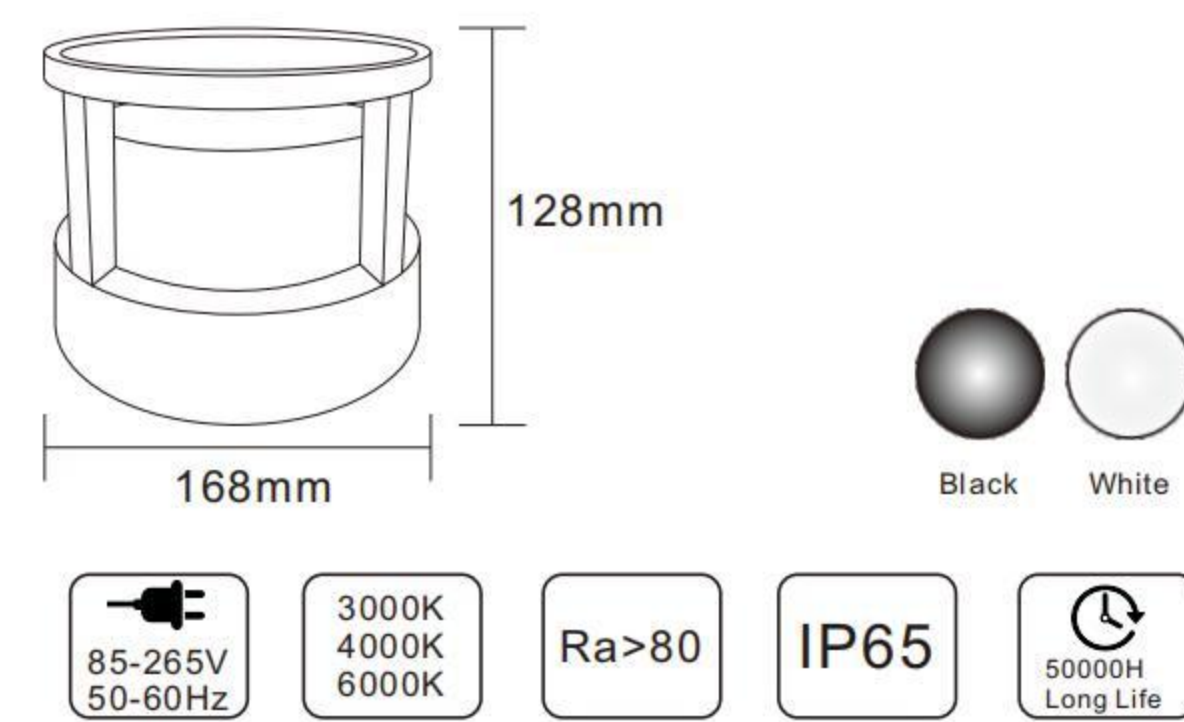

XG-920

Item No	Power	Size	Input	Lumen	Material
XG-920	12W	160*H135mm	AC 85-265V 50-60Hz	100LM/W	ABS+PS

TECHNICAL SPECIFICATIONS

Product Name :	LED Garden Light
Model no:	XG-920 / 930 / 940 / 950 / 960
Power :	12W
Color :	White / Black
Input :	AC85-265V , 50 / 60 HZ
Temperature range :	-20-50°C
Light source :	SMD2835
Lumen :	100 LM/W
Colour Temperture :	3000K - 6500K
Colour Rendering Index :	CRI>80
Beam angle :	120°
Power factor :	Pf>0.5 / Pf>0.9
Power efficiency :	92%
Housing material :	Plastic ABS
Cover material :	PS diffuser
Lighning protection :	1.5-4KV
Sealing material :	Gule
Protection class :	Ip65

XG-930

Item No	Power	Size	Input	Lumen	Material
XG-930	12W	∅ 168*H131mm	AC 85-265V 50-60Hz	100LM/W	ABS+PS

XG-940

Item No	Power	Size	Input	Lumen	Material
XG-940	12W	160*H125mm	AC 85-265V 50-60Hz	100LM/W	ABS+PS

XG-960

Item No	Power	Size	Input	Lumen	Material
XG-960	12W	160*H106mm	AC 85-265V 50-60Hz	100LM/W	ABS+PS

XG-950

Item No	Power	Size	Input	Lumen	Material
XG-950	12W	Ø168*H128mm	AC 85-265V 50-60Hz	100LM/W	ABS+PS

XG-970

Item No	Power	Size	Input	Lumen	Material
XG-970	12W	Ø168*H95mm	AC 85-265V 50-60Hz	100LM/W	ABS+PS