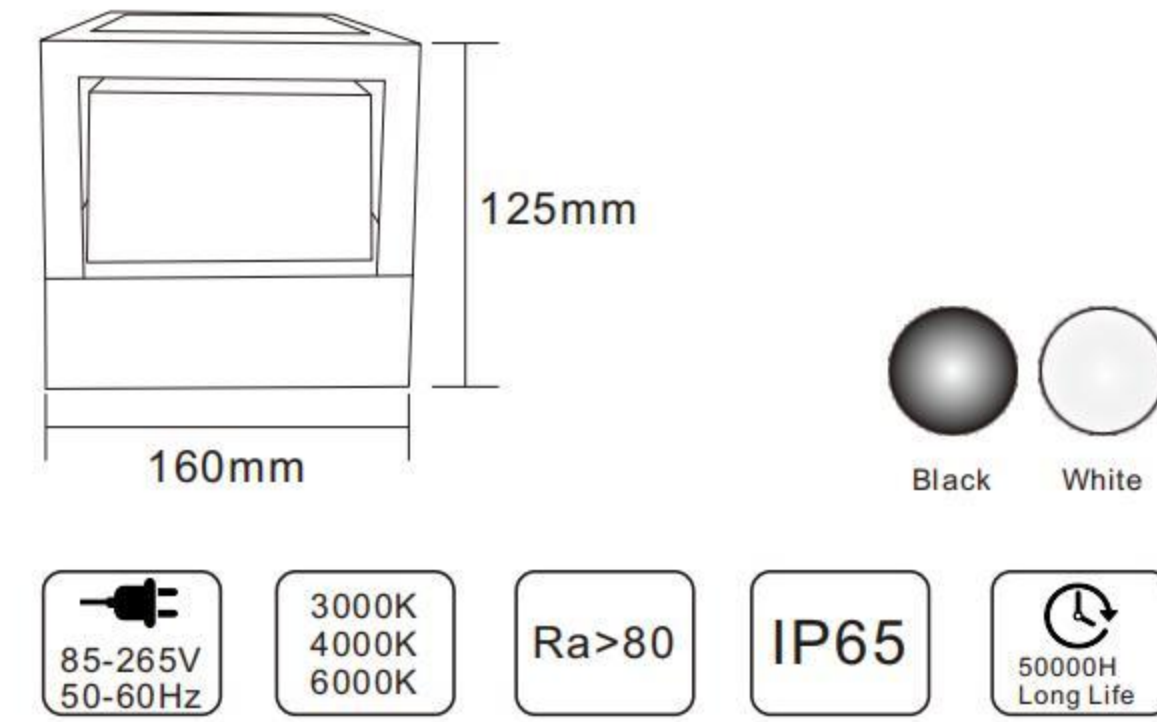

XG-920

Item No	Power	Size	Input	Lumen	Material
XG-920	12W	160*H135mm	AC 85-265V 50-60Hz	100LM/W	ABS+PS

TECHNICAL SPECIFICATIONS

Product Name :	LED Garden Light
Model no:	XG-920 / 930 / 940 / 950 / 960
Power :	12W
Color :	White / Black
Input :	AC85-265V , 50 / 60 HZ
Temperature range :	-20-50°C
Light source :	SMD2835
Lumen :	100 LM/W
Colour Temperture :	3000K - 6500K
Colour Rendering Index :	CRI>80
Beam angle :	120°
Power factor :	Pf>0.5 / Pf>0.9
Power efficiency :	92%
Housing material :	Plastic ABS
Cover material :	PS diffuser
Lighning protection :	1.5-4KV
Sealing material :	Gule
Protection class :	Ip65

XG-930

Item No	Power	Size	Input	Lumen	Material
XG-930	12W	∅ 168*H131mm	AC 85-265V 50-60Hz	100LM/W	ABS+PS

XG-940

Item No	Power	Size	Input	Lumen	Material
XG-940	12W	160*H125mm	AC 85-265V 50-60Hz	100LM/W	ABS+PS

XG-960

Item No	Power	Size	Input	Lumen	Material
XG-960	12W	160*H106mm	AC 85-265V 50-60Hz	100LM/W	ABS+PS

XG-950

Item No	Power	Size	Input	Lumen	Material
XG-950	12W	Ø168*H128mm	AC 85-265V 50-60Hz	100LM/W	ABS+PS

XG-970

Item No	Power	Size	Input	Lumen	Material
XG-970	12W	Ø168*H95mm	AC 85-265V 50-60Hz	100LM/W	ABS+PS