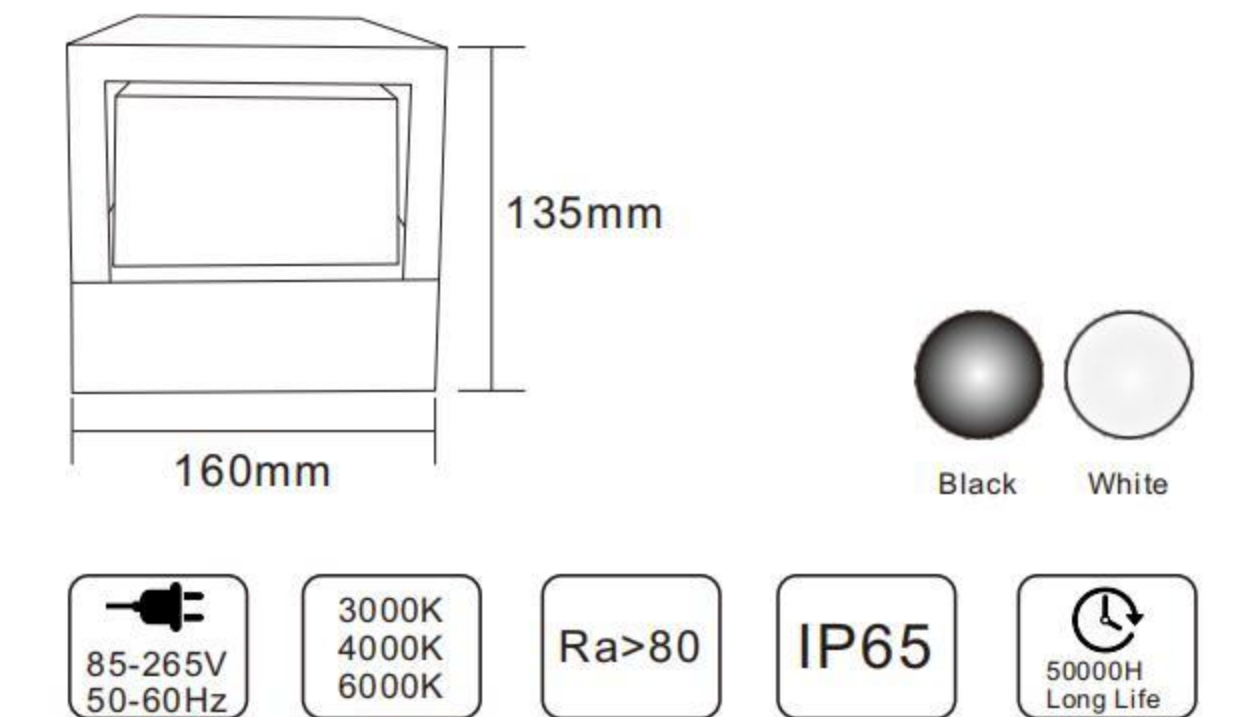

XG-920

Item No	Power	Size	Input	Lumen	Material
XG-920	12W	160*H135mm	AC 85-265V 50-60Hz	100LM/W	ABS+PS

TECHNICAL SPECIFICATIONS

Product Name :	LED Garden Light
Model no:	XG-920 / 930 / 940 / 950 / 960
Power :	12W
Color :	White / Black
Input :	AC85-265V , 50 / 60 HZ
Temperature range :	-20-50°C
Light source :	SMD2835
Lumen :	100 LM/W
Colour Temperture :	3000K - 6500K
Colour Rendering Index :	CRI>80
Beam angle :	120°
Power factor :	Pf>0.5 / Pf>0.9
Power efficiency :	92%
Housing material :	Plastic ABS
Cover material :	PS diffuser
Lighning protection :	1.5-4KV
Sealing material :	Gule
Protection class :	Ip65

XG-930

Item No	Power	Size	Input	Lumen	Material
XG-930	12W	∅ 168*H131mm	AC 85-265V 50-60Hz	100LM/W	ABS+PS

XG-940

Item No	Power	Size	Input	Lumen	Material
XG-940	12W	160*H125mm	AC 85-265V 50-60Hz	100LM/W	ABS+PS

XG-960

Item No	Power	Size	Input	Lumen	Material
XG-960	12W	160*H106mm	AC 85-265V 50-60Hz	100LM/W	ABS+PS

XG-950

Item No	Power	Size	Input	Lumen	Material
XG-950	12W	Ø168*H128mm	AC 85-265V 50-60Hz	100LM/W	ABS+PS

XG-970

Item No	Power	Size	Input	Lumen	Material
XG-970	12W	Ø168*H95mm	AC 85-265V 50-60Hz	100LM/W	ABS+PS