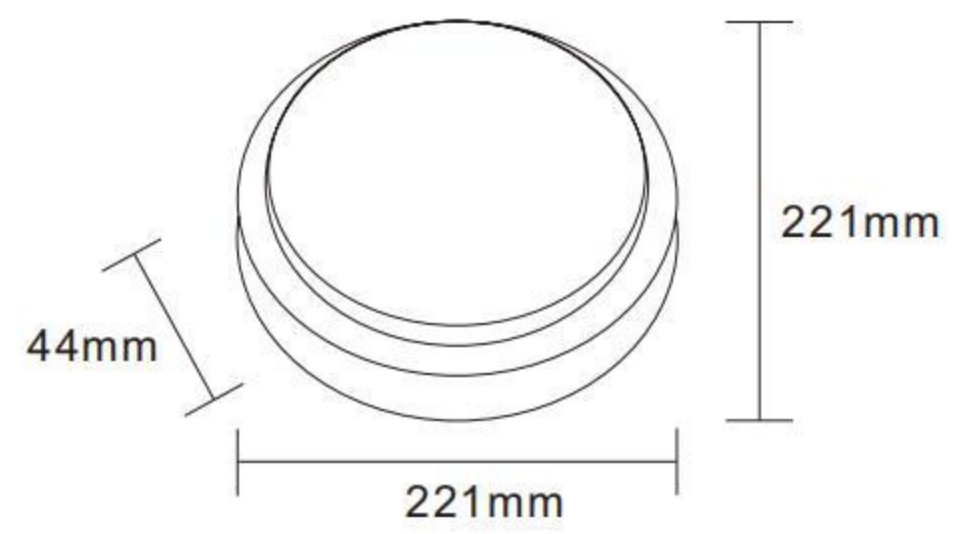

1.

2.

XG-909

XG-908

Item No	Power	Size	Input	Lumen	Material
XG-909	24W	221*H44mm	AC 85-265V 50-60Hz	100LM/W	ABS+PS
XG-908					ABS+PS