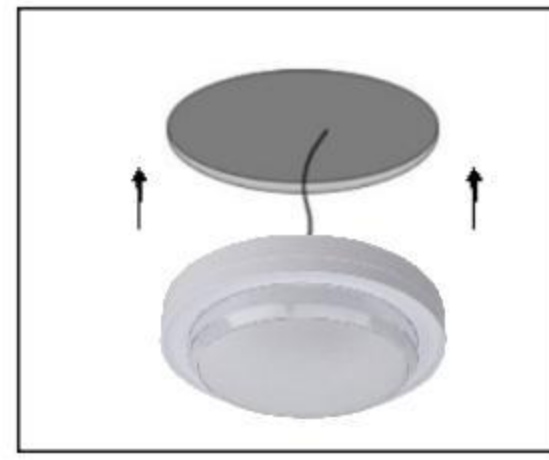

1.

2.

XG-909

XG-908

Item No	Power	Size	Input	Lumen	Material
XG-909	24W	221*H44mm	AC 85-265V 50-60Hz	100LM/W	ABS+PS
XG-908					ABS+PS