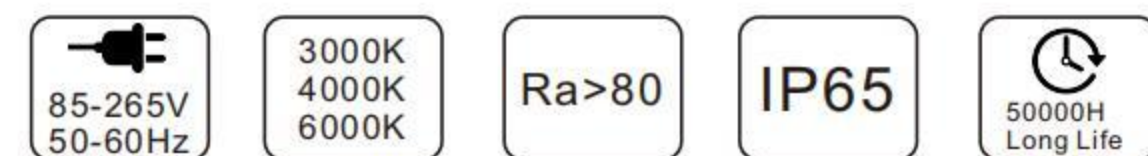

**XG-604**

Item No	Power	Size	Input	Lumen	Material
XG-604	24W	L270*W135*H85mm	AC 85-265V 50-60Hz	100LM/W	PP+PP

**XG-606**

Item No	Power	Size	Input	Lumen	Material
XG-606	24W	L270*W135*H85mm	AC 85-265V 50-60Hz	100LM/W	PP+PP

**XG-605**

Item No	Power	Size	Input	Lumen	Material
XG-605	24W	L270*W135*H85mm	AC 85-265V 50-60Hz	100LM/W	PP+PP

**XG-607**

Item No	Power	Size	Input	Lumen	Material
XG-607	24W	L244*W128*H97mm	AC 85-265V 50-60Hz	100LM/W	PP+PP

### TECHNICAL SPECIFICATIONS

Product Name :	Moisture-proof lamps
Model no:	XG-601/602/603/604/605/606/607
Power :	24W
Color :	White / Black
Input :	AC85-265V , 50 /60 HZ
Temperature range :	-20-50°C
Light source :	SMD2835
Lumen :	100 LM/W
Colour Temperture :	3000K - 6500K
Colour Rendering Index :	CRI>80
Beam angle :	120°
Power factor :	Pf>0.5 / Pf>0.9
Power efficiency :	92%
Housing material :	PP
Cover material :	PP
Lighning protection :	1.5-4KV
Sealing material :	Gule
Protection class :	Ip65