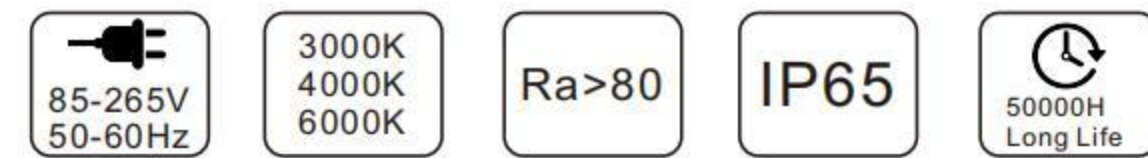

**XG-604**

Item No	Power	Size	Input	Lumen	Material
XG-604	24W	L270*W135*H85mm	AC 85-265V 50-60Hz	100LM/W	PP+PP

**XG-606**

Item No	Power	Size	Input	Lumen	Material
XG-606	24W	L270*W135*H85mm	AC 85-265V 50-60Hz	100LM/W	PP+PP

**XG-605**

Item No	Power	Size	Input	Lumen	Material
XG-605	24W	L270*W135*H85mm	AC 85-265V 50-60Hz	100LM/W	PP+PP

**XG-607**

Item No	Power	Size	Input	Lumen	Material
XG-607	24W	L244*W128*H97mm	AC 85-265V 50-60Hz	100LM/W	PP+PP

### XG-601

Item No	Power	Size	Input	Lumen	Material
XG-601	24W	L270*W135*H85mm	AC 85-265V 50-60Hz	100LM/W	PP+PP

### TECHNICAL SPECIFICATIONS

Product Name :	Moisture-proof lamps
Model no:	XG-601/602/603/604/605/606/607
Power :	24W
Color :	White / Black
Input :	AC85-265V , 50 /60 HZ
Temperature range :	-20-50°C
Light source :	SMD2835
Lumen :	100 LM/W
Colour Temperture :	3000K - 6500K
Colour Rendering Index :	CRI>80
Beam angle :	120°
Power factor :	Pf>0.5 / Pf>0.9
Power efficiency :	92%
Housing material :	PP
Cover material :	PP
Lighning protection :	1.5-4KV
Sealing material :	Gule
Protection class :	Ip65