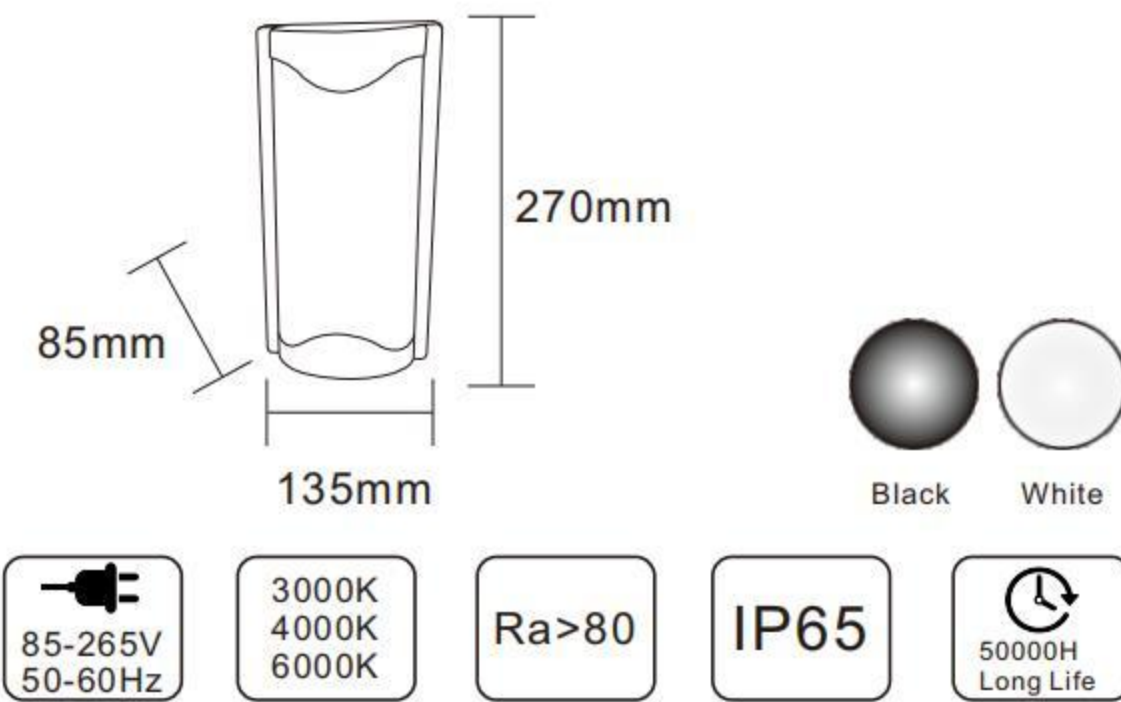

**XG-604**

Item No	Power	Size	Input	Lumen	Material
XG-604	24W	L270*W135*H85mm	AC 85-265V 50-60Hz	100LM/W	PP+PP

**XG-606**

Item No	Power	Size	Input	Lumen	Material
XG-606	24W	L270*W135*H85mm	AC 85-265V 50-60Hz	100LM/W	PP+PP

**XG-605**

Item No	Power	Size	Input	Lumen	Material
XG-605	24W	L270*W135*H85mm	AC 85-265V 50-60Hz	100LM/W	PP+PP

**XG-607**

Item No	Power	Size	Input	Lumen	Material
XG-607	24W	L244*W128*H97mm	AC 85-265V 50-60Hz	100LM/W	PP+PP

### XG-601

Item No	Power	Size	Input	Lumen	Material
XG-601	24W	L270*W135*H85mm	AC 85-265V 50-60Hz	100LM/W	PP+PP

### XG-602

Item No	Power	Size	Input	Lumen	Material
XG-602	24W	L270*W135*H85mm	AC 85-265V 50-60Hz	100LM/W	PP+PP