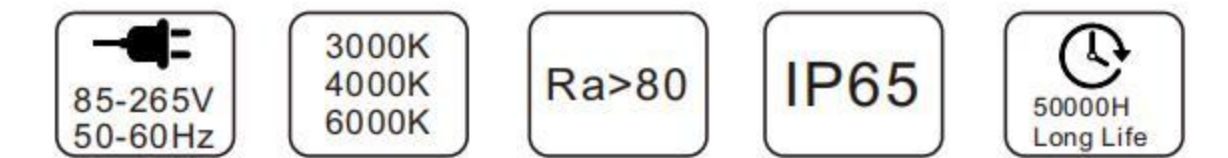

**XG-604**

Item No	Power	Size	Input	Lumen	Material
XG-604	24W	L270*W135*H85mm	AC 85-265V 50-60Hz	100LM/W	PP+PP

**XG-606**

Item No	Power	Size	Input	Lumen	Material
XG-606	24W	L270*W135*H85mm	AC 85-265V 50-60Hz	100LM/W	PP+PP

**XG-605**

Item No	Power	Size	Input	Lumen	Material
XG-605	24W	L270*W135*H85mm	AC 85-265V 50-60Hz	100LM/W	PP+PP

**XG-607**

Item No	Power	Size	Input	Lumen	Material
XG-607	24W	L244*W128*H97mm	AC 85-265V 50-60Hz	100LM/W	PP+PP

### XG-601

Item No	Power	Size	Input	Lumen	Material
XG-601	24W	L270*W135*H85mm	AC 85-265V 50-60Hz	100LM/W	PP+PP

### TECHNICAL SPECIFICATIONS

Product Name :	Moisture-proof lamps
Model no:	XG-601/602/603/604/605/606/607
Power :	24W
Color :	White / Black
Input :	AC85-265V , 50 /60 HZ
Temperature range :	-20-50°C
Light source :	SMD2835
Lumen :	100 LM/W
Colour Temperture :	3000K - 6500K
Colour Rendering Index :	CRI>80
Beam angle :	120°
Power factor :	Pf>0.5 / Pf>0.9
Power efficiency :	92%
Housing material :	PP
Cover material :	PP
Lighning protection :	1.5-4KV
Sealing material :	Gule
Protection class :	Ip65