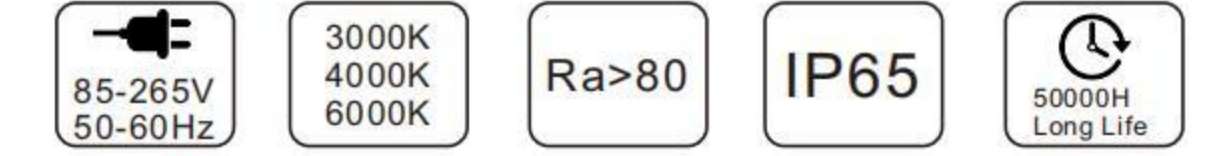

**XG-604**

Item No	Power	Size	Input	Lumen	Material
XG-604	24W	L270*W135*H85mm	AC 85-265V 50-60Hz	100LM/W	PP+PP

**XG-606**

Item No	Power	Size	Input	Lumen	Material
XG-606	24W	L270*W135*H85mm	AC 85-265V 50-60Hz	100LM/W	PP+PP

**XG-605**

Item No	Power	Size	Input	Lumen	Material
XG-605	24W	L270*W135*H85mm	AC 85-265V 50-60Hz	100LM/W	PP+PP

**XG-607**

Item No	Power	Size	Input	Lumen	Material
XG-607	24W	L244*W128*H97mm	AC 85-265V 50-60Hz	100LM/W	PP+PP

### XG-601

Item No	Power	Size	Input	Lumen	Material
XG-601	24W	L270*W135*H85mm	AC 85-265V 50-60Hz	100LM/W	PP+PP

### TECHNICAL SPECIFICATIONS

Product Name :	Moisture-proof lamps
Model no:	XG-601/602/603/604/605/606/607
Power :	24W
Color :	White / Black
Input :	AC85-265V , 50 /60 HZ
Temperature range :	-20-50°C
Light source :	SMD2835
Lumen :	100 LM/W
Colour Temperture :	3000K - 6500K
Colour Rendering Index :	CRI>80
Beam angle :	120°
Power factor :	Pf>0.5 / Pf>0.9
Power efficiency :	92%
Housing material :	PP
Cover material :	PP
Lighning protection :	1.5-4KV
Sealing material :	Gule
Protection class :	Ip65