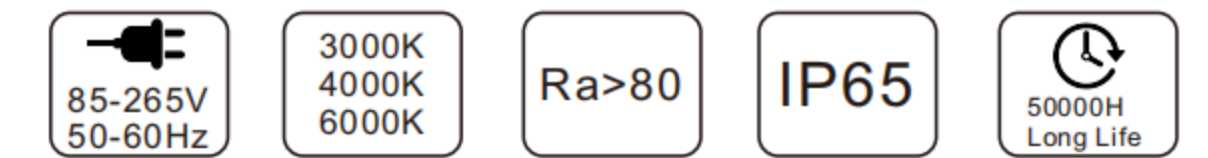

XG-405

Item No	Power	Size	Input	Lumen	Material
XG-405	24W	L260*W135*H67mm	AC 85-265V 50-60Hz	100LM/W	PP+PP