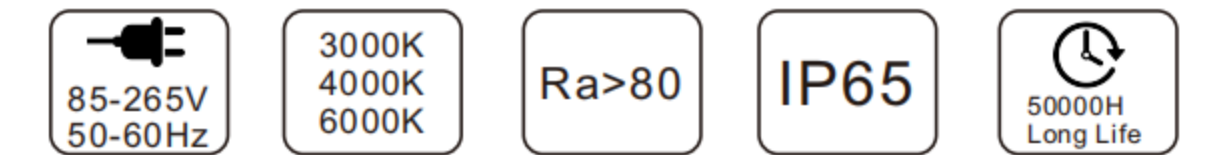

XG-406

Item No	Power	Size	Input	Lumen	Material
XG-406	24W	L260*W135*H67mm	AC 85-265V 50-60Hz	100LM/W	PP+PP