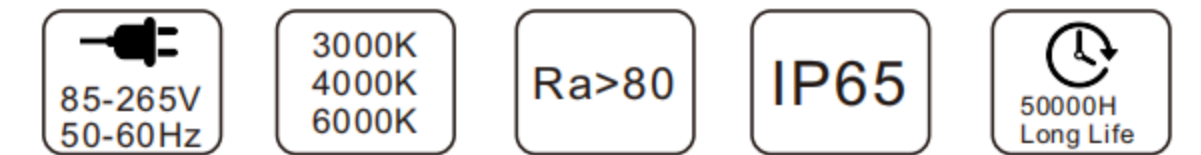

**TECHNICAL SPECIFICATIONS**

Product Name :	Moisture-proof lamps
Model no:	XG-401/402/403/404/405/406
Power :	24W
Color :	White / Black
Input :	AC85-265V , 50 /60 HZ
Temperature range :	-20-50°C
Light source :	SMD2835
Lumen :	100 LM/W
Colour Temperture :	3000K - 6500K
Colour Rendering Index :	CRI>80
Beam angle :	120°
Power factor :	Pf>0.5 / Pf>0.9
Power efficiency :	92%
Housing material :	PP
Cover material :	PP
Lighning protection :	1.5-4KV
Sealing material :	Gule
Protection class :	Ip65

**XG-401**

Item No	Power	Size	Input	Lumen	Material
XG-401	24W	L260*W135*H67mm	AC 85-265V 50-60Hz	100LM/W	PP+PP

**XG-402**

Item No	Power	Size	Input	Lumen	Material
XG-402	24W	L260*W135*H67mm	AC 85-265V 50-60Hz	100LM/W	PP+PP