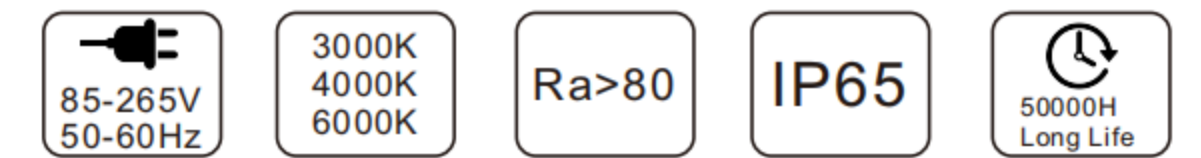

**TECHNICAL SPECIFICATIONS**

Product Name :	Moisture-proof lamps
Model no:	XG-401/402/403/404/405/406
Power :	24W
Color :	White / Black
Input :	AC85-265V , 50 /60 HZ
Temperature range :	-20-50°C
Light source :	SMD2835
Lumen :	100 LM/W
Colour Temperture :	3000K - 6500K
Colour Rendering Index :	CRI>80
Beam angle :	120°
Power factor :	Pf>0.5 / Pf>0.9
Power efficiency :	92%
Housing material :	PP
Cover material :	PP
Lighning protection :	1.5-4KV
Sealing material :	Gule
Protection class :	Ip65

**XG-401**

Item No	Power	Size	Input	Lumen	Material
XG-401	24W	L260*W135*H67mm	AC 85-265V 50-60Hz	100LM/W	PP+PP

**XG-402**

Item No	Power	Size	Input	Lumen	Material
XG-402	24W	L260*W135*H67mm	AC 85-265V 50-60Hz	100LM/W	PP+PP