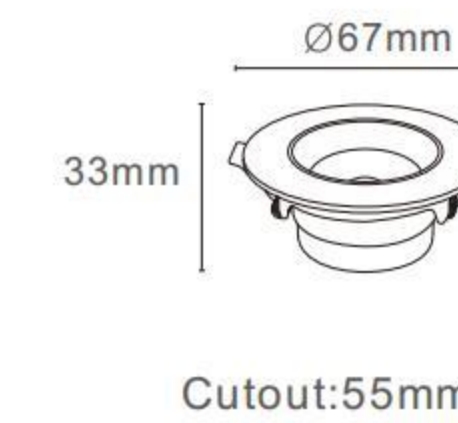

PL-550 SERIES

85-265V 50-60Hz	UGR≤6	LED	50000H Long Life
IP20	IP20	IP20	IP20
3000K Ra≥80	4000K Ra≥80	6500K Ra≥80	SAN AN
			WH BK

PL-550

TECHNICAL SPECIFICATIONS

Product Name :	LED Downlight
Model no:	PL-550
Power :	3W/5W/7W/9W
Input :	AC85-265V , 50 /60 HZ
Temperature range :	-20-50°C
Light source :	DOB
Lumen :	80-110 LM/W
Colour Temperture :	3000K - 6500K
Colour Rendering Index :	CRI>80
Beam angle :	24°/36°
Power factor :	Pf>0.5 / Pf>0.9
Power efficiency :	92%
Housing material :	PC alloy material
Optical material:	Lens
Lighning protection :	1.5-4KV
Protection class :	Ip20

**MODEL :
PL-550-3W**

**MODEL :
PL-550-5W/7W**

**MODEL :
PL-550-9W**