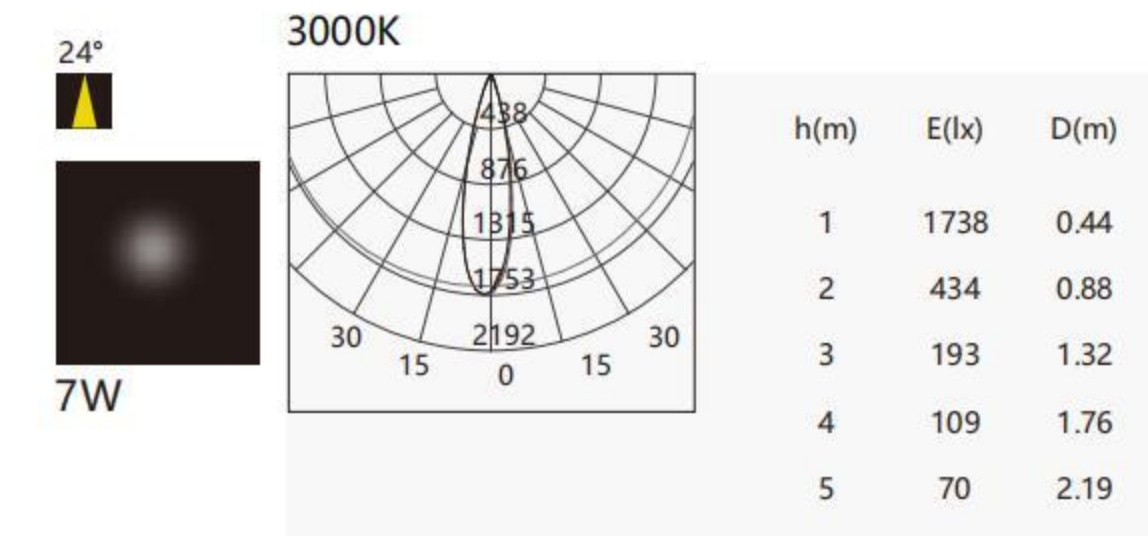

PL-550 SERIES

85-265V 50-60Hz	UGR≤6	LED	50000H Long Life
IP20	IP20	IP20	IP20
3000K Ra≥80	4000K Ra≥80	6500K Ra≥80	SAN AN
			WH BK

PL-550

TECHNICAL SPECIFICATIONS

Product Name :	LED Downlight
Model no:	PL-550
Power :	3W/5W/7W/9W
Input :	AC85-265V , 50 /60 HZ
Temperature range :	-20-50°C
Light source :	DOB
Lumen :	80-110 LM/W
Colour Temperture :	3000K - 6500K
Colour Rendering Index :	CRI>80
Beam angle :	24°/36°
Power factor :	Pf>0.5 / Pf>0.9
Power efficiency :	92%
Housing material :	PC alloy material
Optical material:	Lens
Lighning protection :	1.5-4KV
Protection class :	Ip20

**MODEL :
PL-550-3W**

**MODEL :
PL-550-5W/7W**

**MODEL :
PL-550-9W**