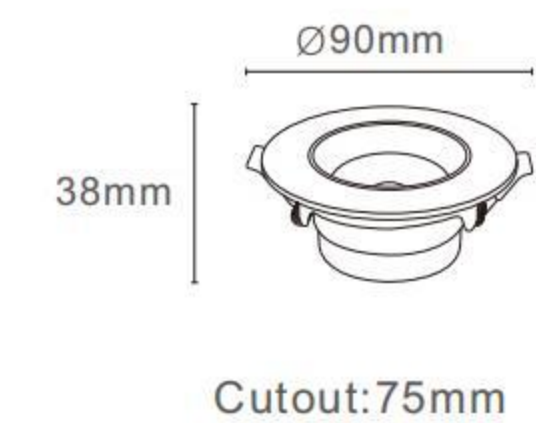

PL-550 SERIES

85-265V 50-60Hz	UGR≤6	LED	50000H Long Life
IP20	IP20	IP20	IP20
3000K Ra≥80	4000K Ra≥80	6500K Ra≥80	SAN AN
			WH BK

PL-550

TECHNICAL SPECIFICATIONS

Product Name :	LED Downlight
Model no:	PL-550
Power :	3W/5W/7W/9W
Input :	AC85-265V , 50 /60 HZ
Temperature range :	-20-50°C
Light source :	DOB
Lumen :	80-110 LM/W
Colour Temperture :	3000K - 6500K
Colour Rendering Index :	CRI>80
Beam angle :	24°/36°
Power factor :	Pf>0.5 / Pf>0.9
Power efficiency :	92%
Housing material :	PC alloy material
Optical material:	Lens
Lighning protection :	1.5-4KV
Protection class :	Ip20

**MODEL :
PL-550-3W**

**MODEL :
PL-550-5W/7W**

**MODEL :
PL-550-9W**